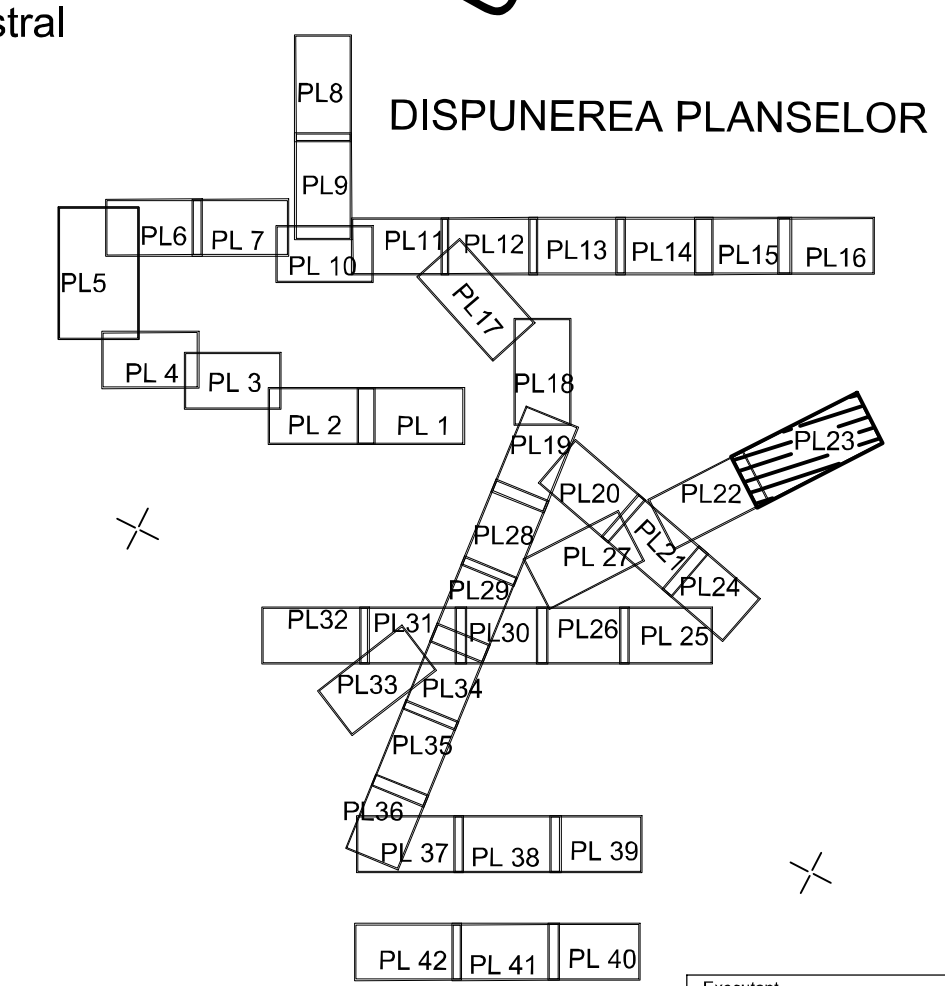

PLAN CADASTRAL

UAT MOTATEI, JUDEȚUL DOLJ

Sector 0

SCARA 1:2000, sistem de proiecție STEREO 70

SPRE PUBLICARE

- LEGENDA**
- Limita UAT
 - Limita UAT vecine
 - Limita judet
 - Limita sector cadastral
 - Limita intravilan
 - Limita tarla
 - 3 Numar Sector
 - T32 Numar tarla
 - De 327, Dig 32 Toponimie
 - Hidrografie
 - Limite constructii definitive
 - MOTATEI UAT
 - MOTATEI Localități

Executant:
S.C. TOPOMILENIUM S.R.L.
ANCP: 8 D.J. 1652
BOTEA CRISTIAN RADU
ANCP: A.D.J. 1695
Data: 10.01.2023