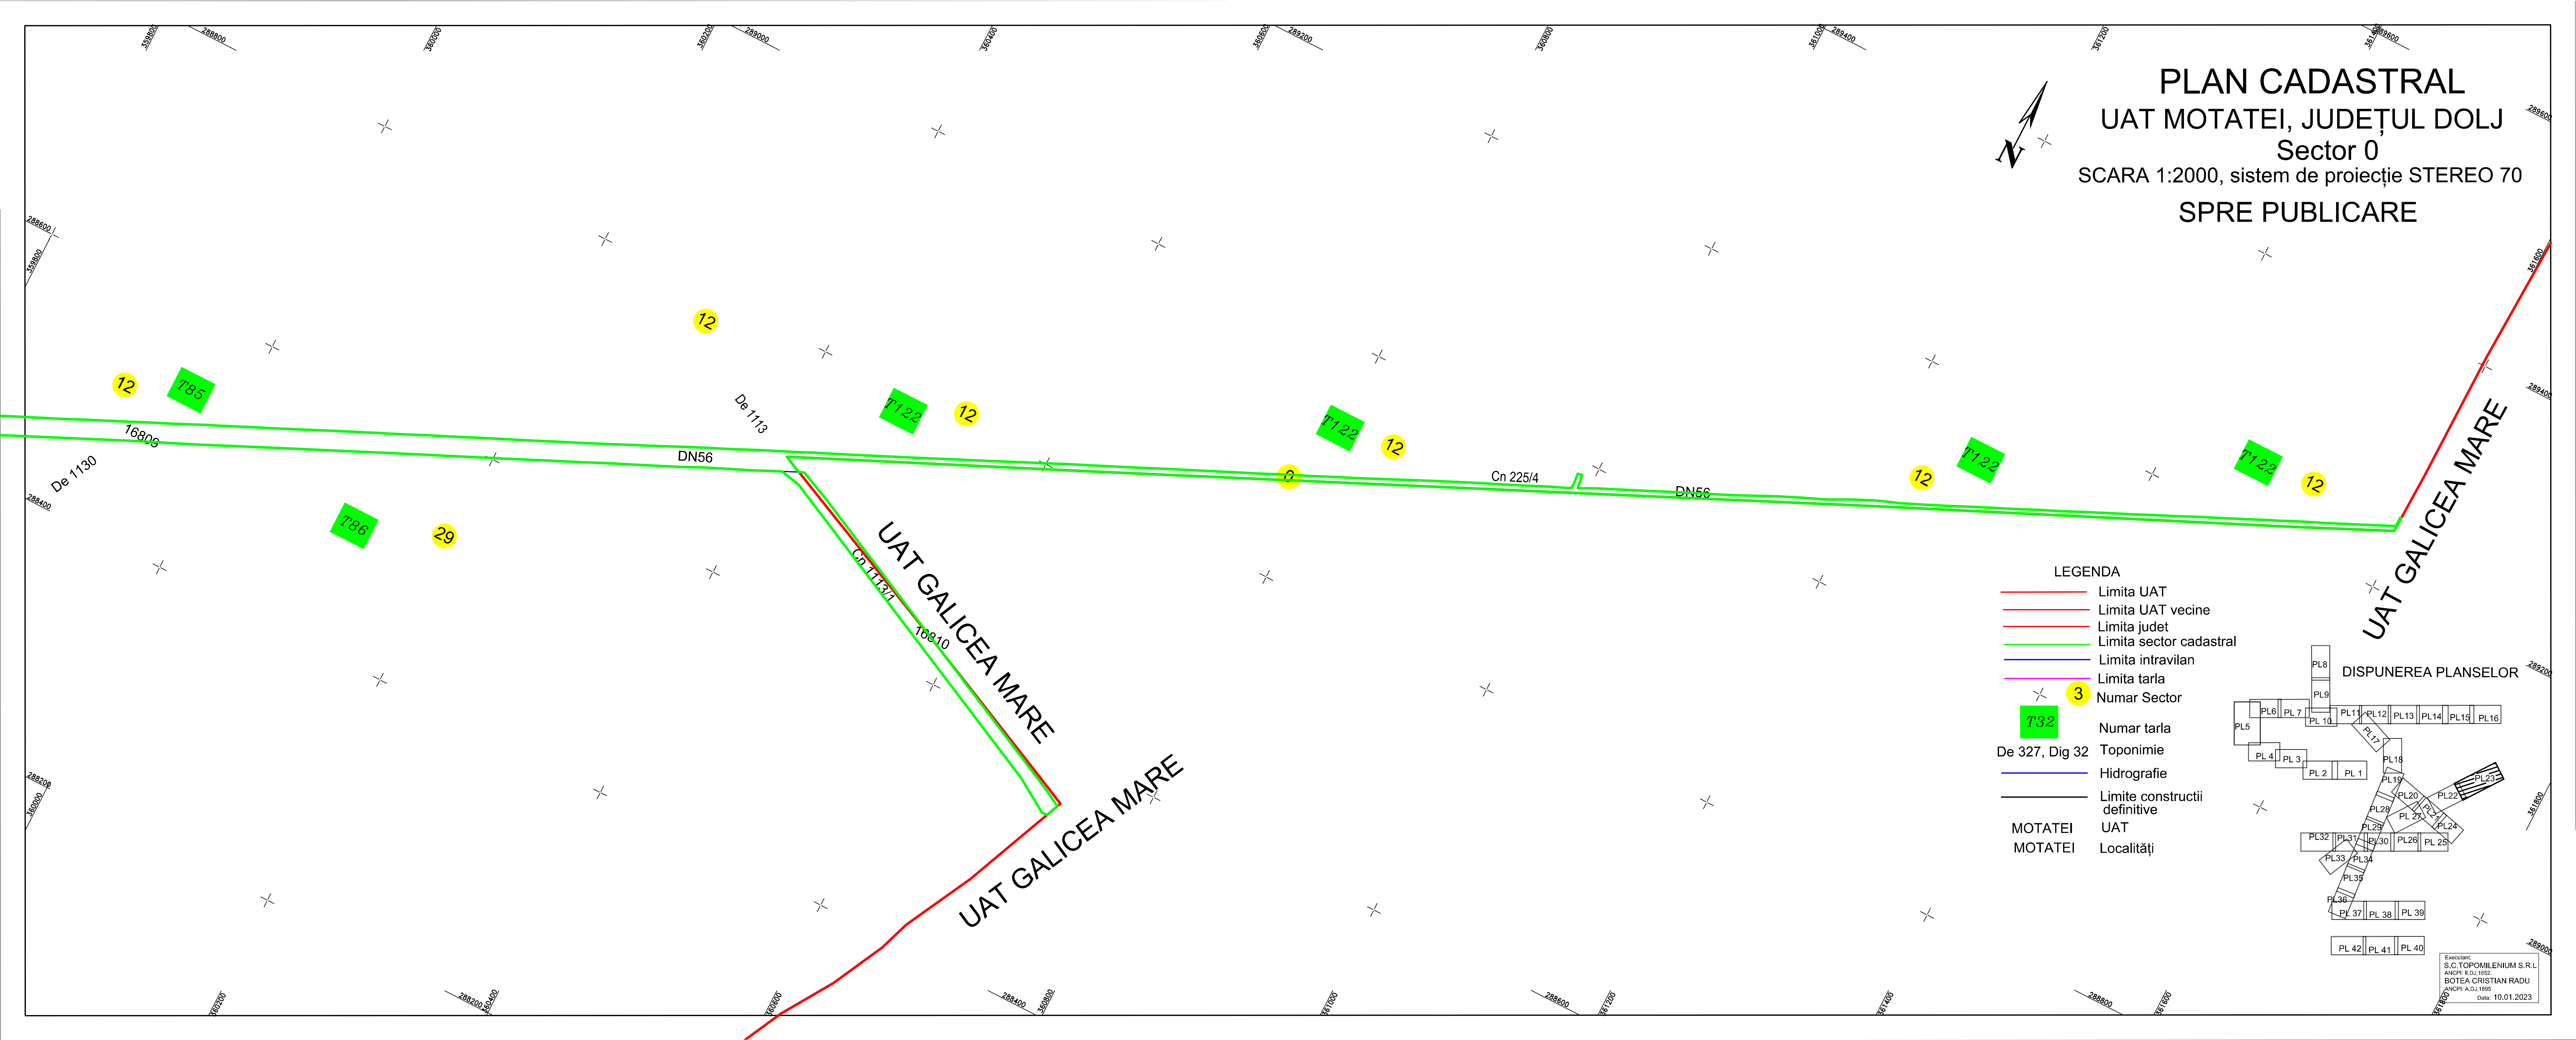

PLAN CADASTRAL

UAT MOTATEI, JUDEȚUL DOLJ

Sector 0

SCARA 1:2000, sistem de proiecție STEREO 70

SPRE PUBLICARE

- LEGENDA**
- Limita UAT
 - Limita UAT vecine
 - Limita judet
 - Limita sector cadastral
 - Limita intravilan
 - Limita tarla
 - 3 Numar Sector
 - T32 Numar tarla
 - De 327, Dig 32 Toponimie
 - Hidrografie
 - Limite constructii definitive
 - MOTATEI UAT
 - MOTATEI Localități

Executant:
S.C. TOPOMILENIUM S.R.L.
ANCP: 8 D.J. 1652
BOTEA CRISTIAN RADU
ANCP: A.D.J. 1695
Data: 10.01.2023