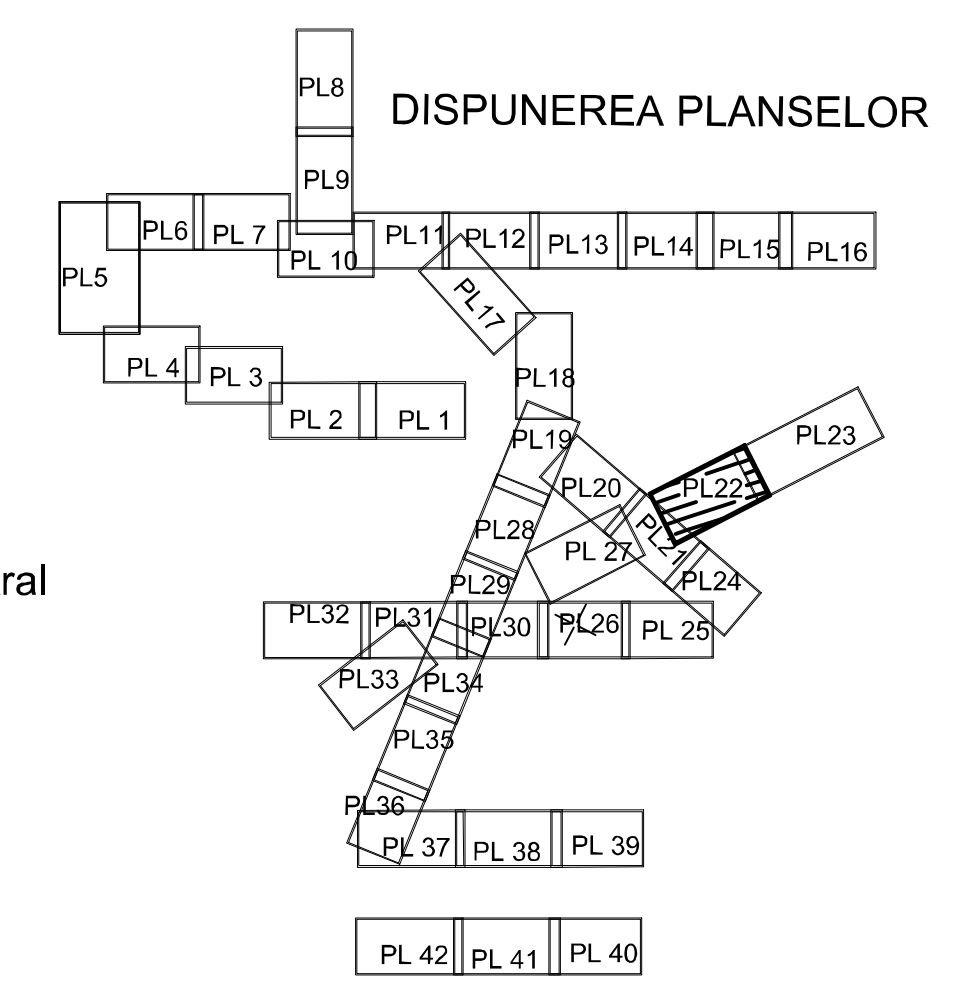

PLAN CADASTRAL

UAT MOTATEI, JUDEȚUL DOLJ

Sector 0

SCARA 1:2000, sistem de proiecție STEREO 70

SPRE PUBLICARE

- LEGENDA**
- Limita UAT
 - Limita UAT vecine
 - Limita judet
 - Limita sector cadastral
 - Limita intravilan
 - Limita tarla
 - 3 Numar Sector
 - T32 Numar tarla
 - De 327, Dig 32 Toponimie
 - Hidrografie
 - Limite constructii definitive
 - MOTATEI UAT
 - MOTATEI Localități

Executant,
 S.C. TOPOMILENIUM S.R.L.
 ANCPFI 110/1.1652,
 BOTEA CRISTIAN RADU
 ANCPFI ADJ.1895
 Data: 10.01.2023