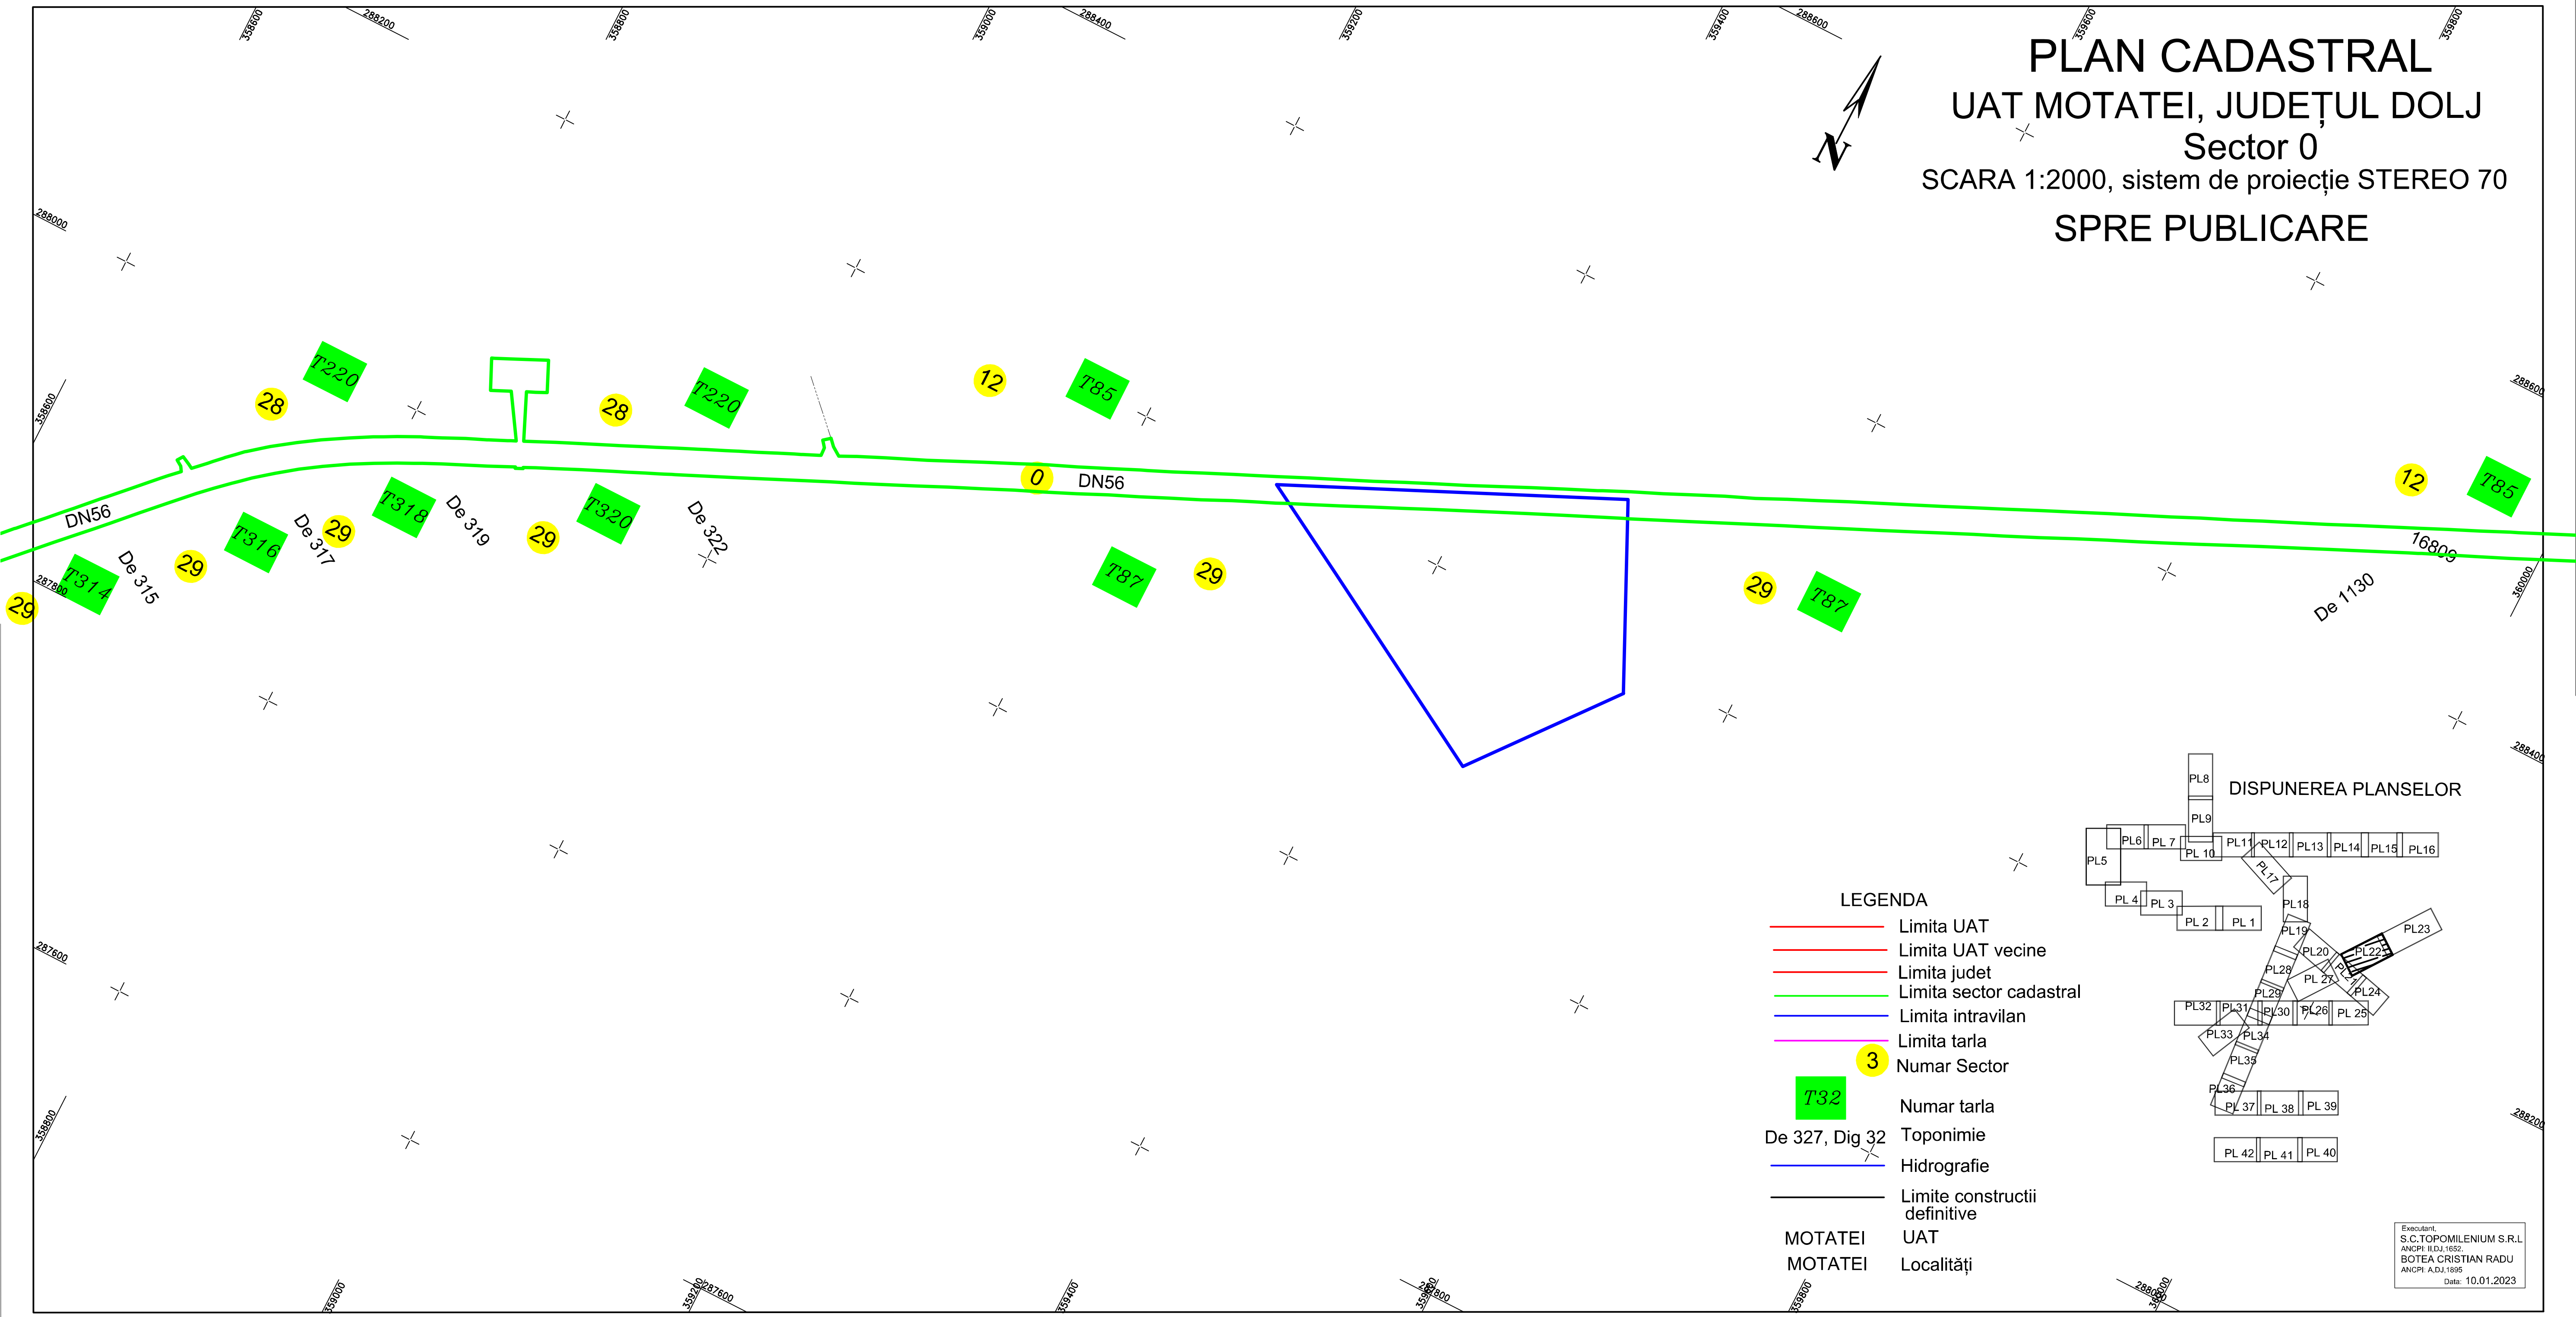

PLAN CADASTRAL

UAT MOTATEI, JUDEȚUL DOLJ

Sector 0

SCARA 1:2000, sistem de proiecție STEREO 70

SPRE PUBLICARE

- LEGENDA**
- Limita UAT
 - Limita UAT vecine
 - Limita judet
 - Limita sector cadastral
 - Limita intravilan
 - Limita tarla
 - 3 Numar Sector
 - T32 Numar tarla
 - De 327, Dig 32 Toponimie
 - Hidrografie
 - Limite constructii definitive
 - MOTATEI UAT
 - MOTATEI Localități

Executant,
 S.C. TOPOMILENIUM S.R.L.
 ANCPFI 110/1.1652,
 BOTEA CRISTIAN RADU
 ANCPFI ADJ.1895
 Data: 10.01.2023