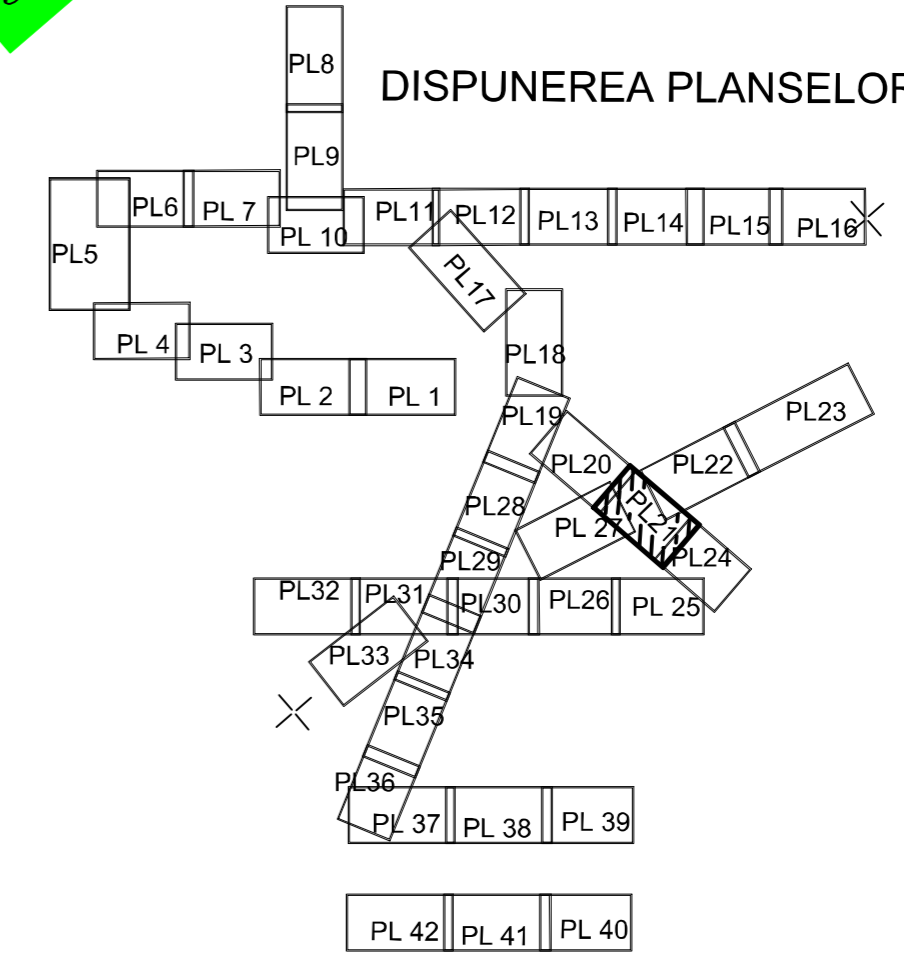

PLAN CADASTRAL

UAT MOTATEI, JUDEȚUL DOLJ

Sector 0

SCARA 1:2000, sistem de proiecție STEREO 70

SPRE PUBLICARE

LEGENDA

- Limita UAT
- Limita UAT vecine
- Limita judet
- Limita sector cadastral
- Limita intravilan
- Limita tarla
- 3 Numar Sector
- T32 Numar tarla
- De 327, Dig 32 Toponimie
- Hidrografie
- Limite constructii definitive
- × UAT
- MOTATEI UAT
- MOTATEI Localități

DISPUNEREA PLANSELOR

Executant:
S.C. TOPOMILENIUM S.R.L.
ANCP: I.D.J. 1652
BOTEA CRISTIAN RADU
ANCP: A.D.J. 1895
Data: 10.01.2023