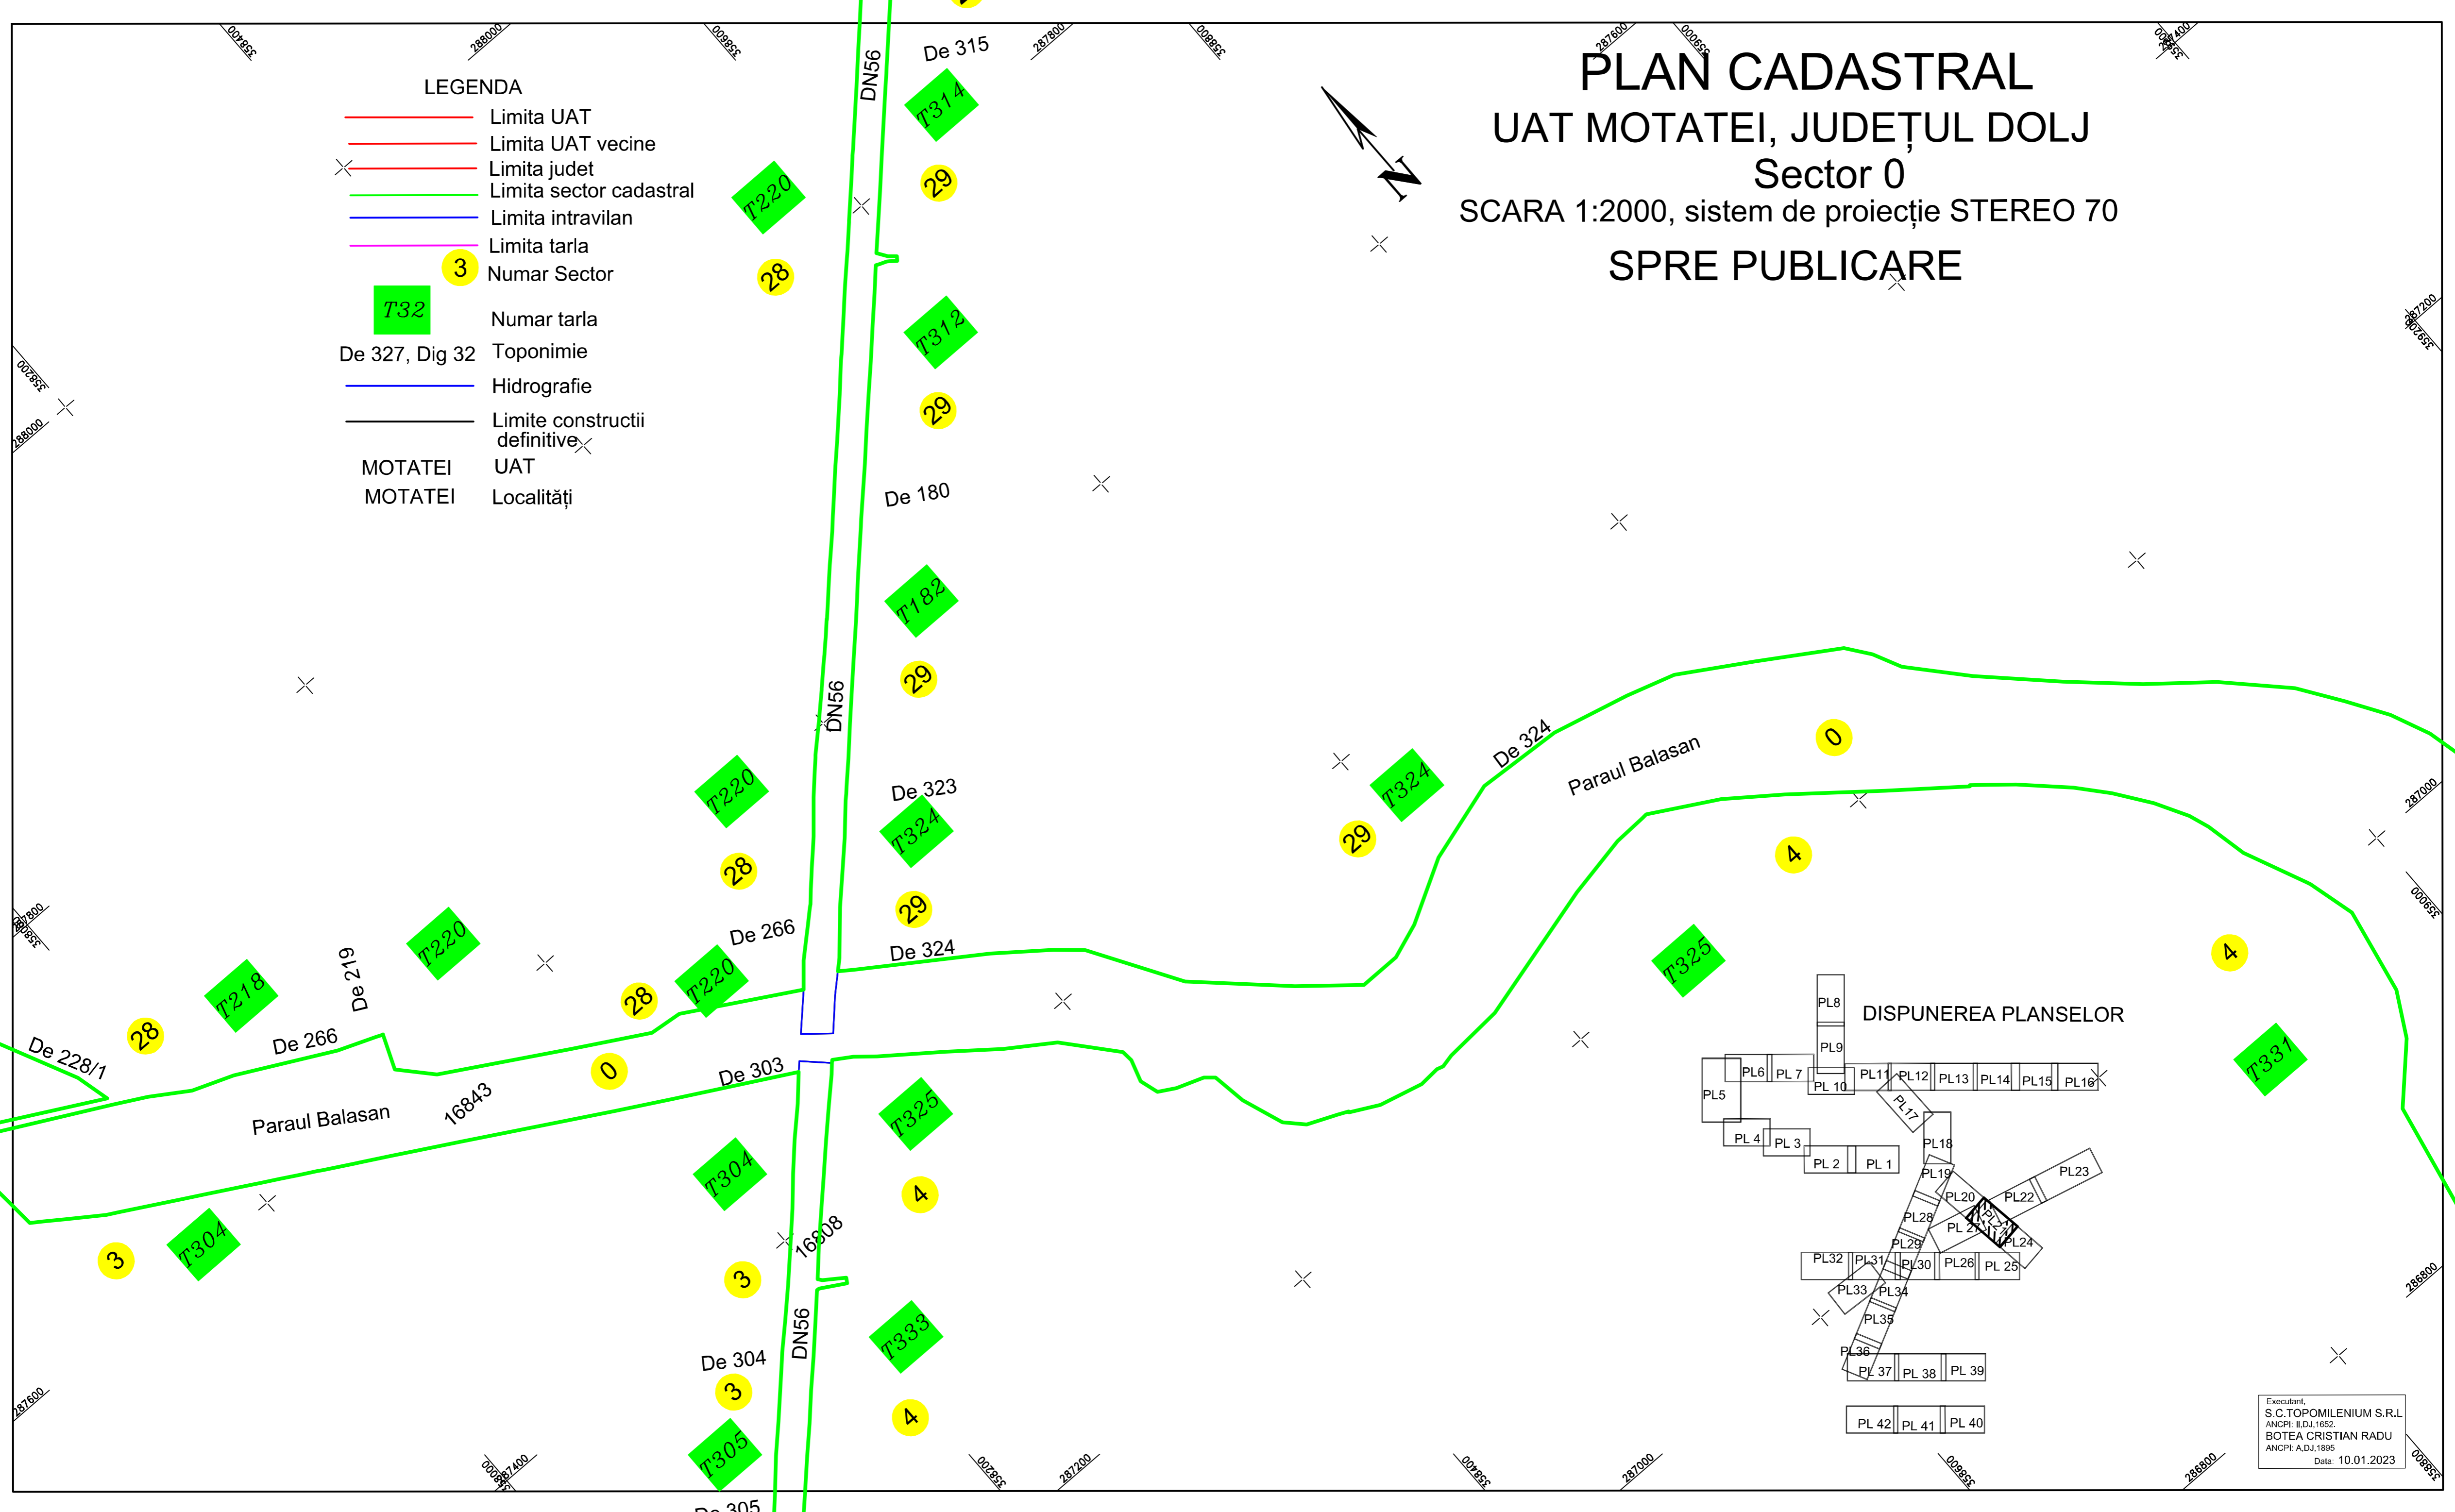

PLAN CADASTRAL

UAT MOTATEI, JUDEȚUL DOLJ

Sector 0

SCARA 1:2000, sistem de proiecție STEREO 70

SPRE PUBLICARE

LEGENDA

- Limita UAT
- Limita UAT vecine
- Limita judet
- Limita sector cadastral
- Limita intravilan
- Limita tarla
- 3 Numar Sector
- T32 Numar tarla
- De 327, Dig 32 Toponimie
- Hidrografie
- Limite constructii definitive
- × UAT
- MOTATEI UAT
- MOTATEI Localități

DISPUNEREA PLANSELOR

Executant:
S.C. TOPOMILENIUM S.R.L.
ANCP: I.D.J. 1652
BOTEA CRISTIAN RADU
ANCP: A.D.J. 1895
Data: 10.01.2023