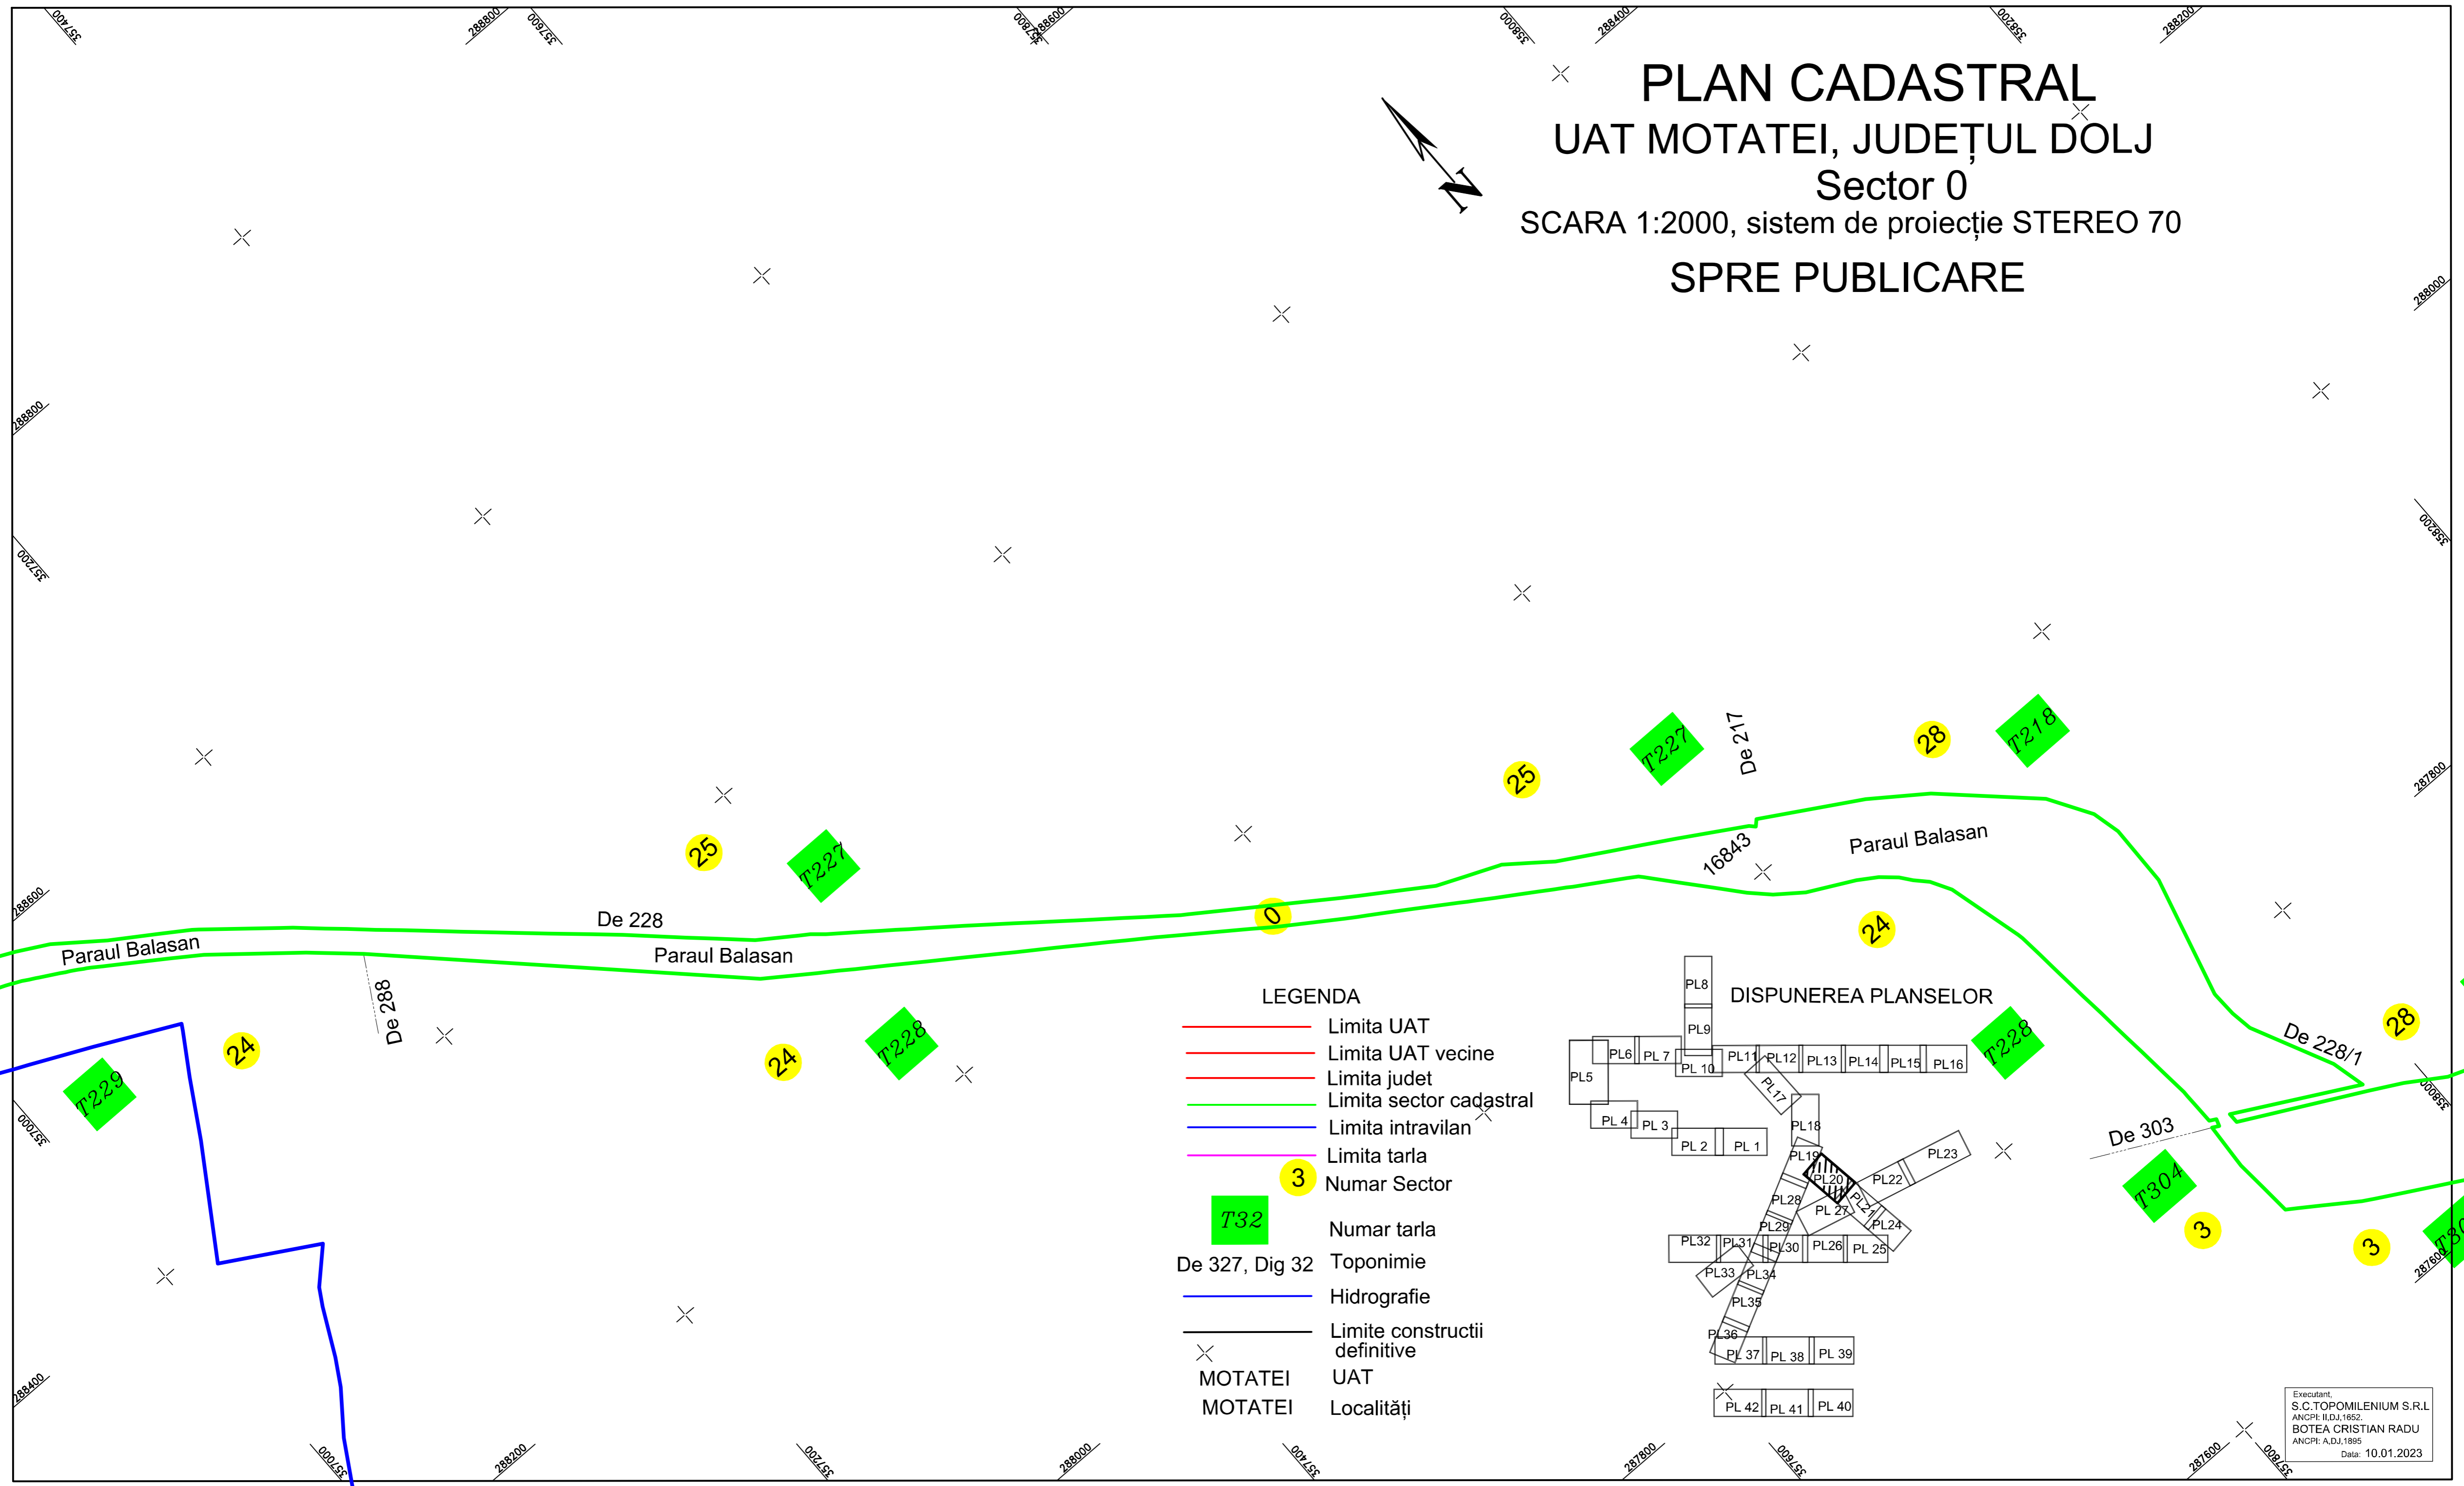

# PLAN CADASTRAL

### Sector 0

SCARA 1:2000, sistem de proiecție STEREO 70

#### LEGENDA

- Limita UAT
- Limita UAT vecine
- Limita judet
- Limita sector cadastral
- Limita intravilan
- Limita tarla
- 3 Numar Sector
- T32 Numar tarla
- De 327, Dig 32 Toponimie
- Hidrografie
- Limite constructii definitive
- × MOTATEI UAT
- × MOTATEI Localități

#### DISPUNEREA PLANSELOR

Executant,  
S.C. TOPOMILENIUM S.R.L.  
ANCPI: IL.DJ.1652.  
BOTEA CRISTIAN RADU  
ANCPI: A.DJ.1995  
Data: 10.01.2023