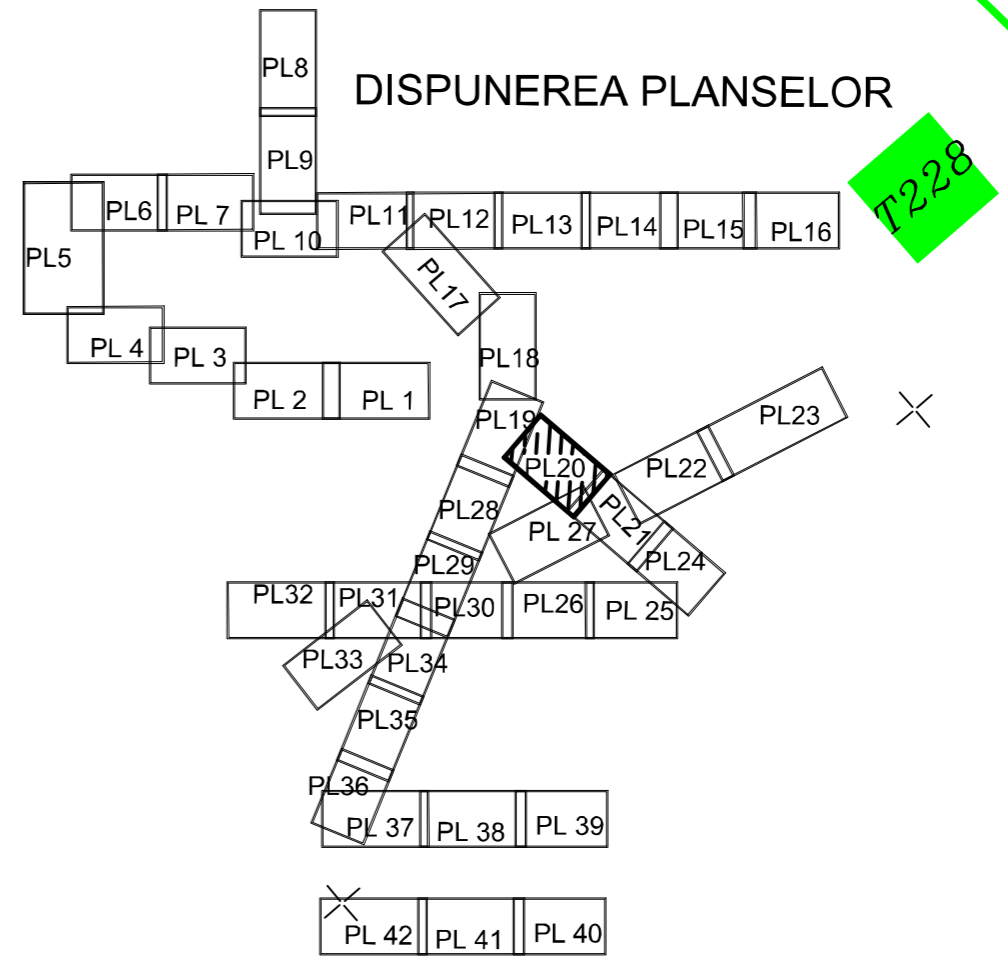

DISPUNEREA PLANSELOR

Executant,
S.C. TOPOMILENIUM S.R.L.
ANCPI: IL.DJ.1652.
BOTEA CRISTIAN RADU
ANCPI: A.DJ.1995
Data: 10.01.2023