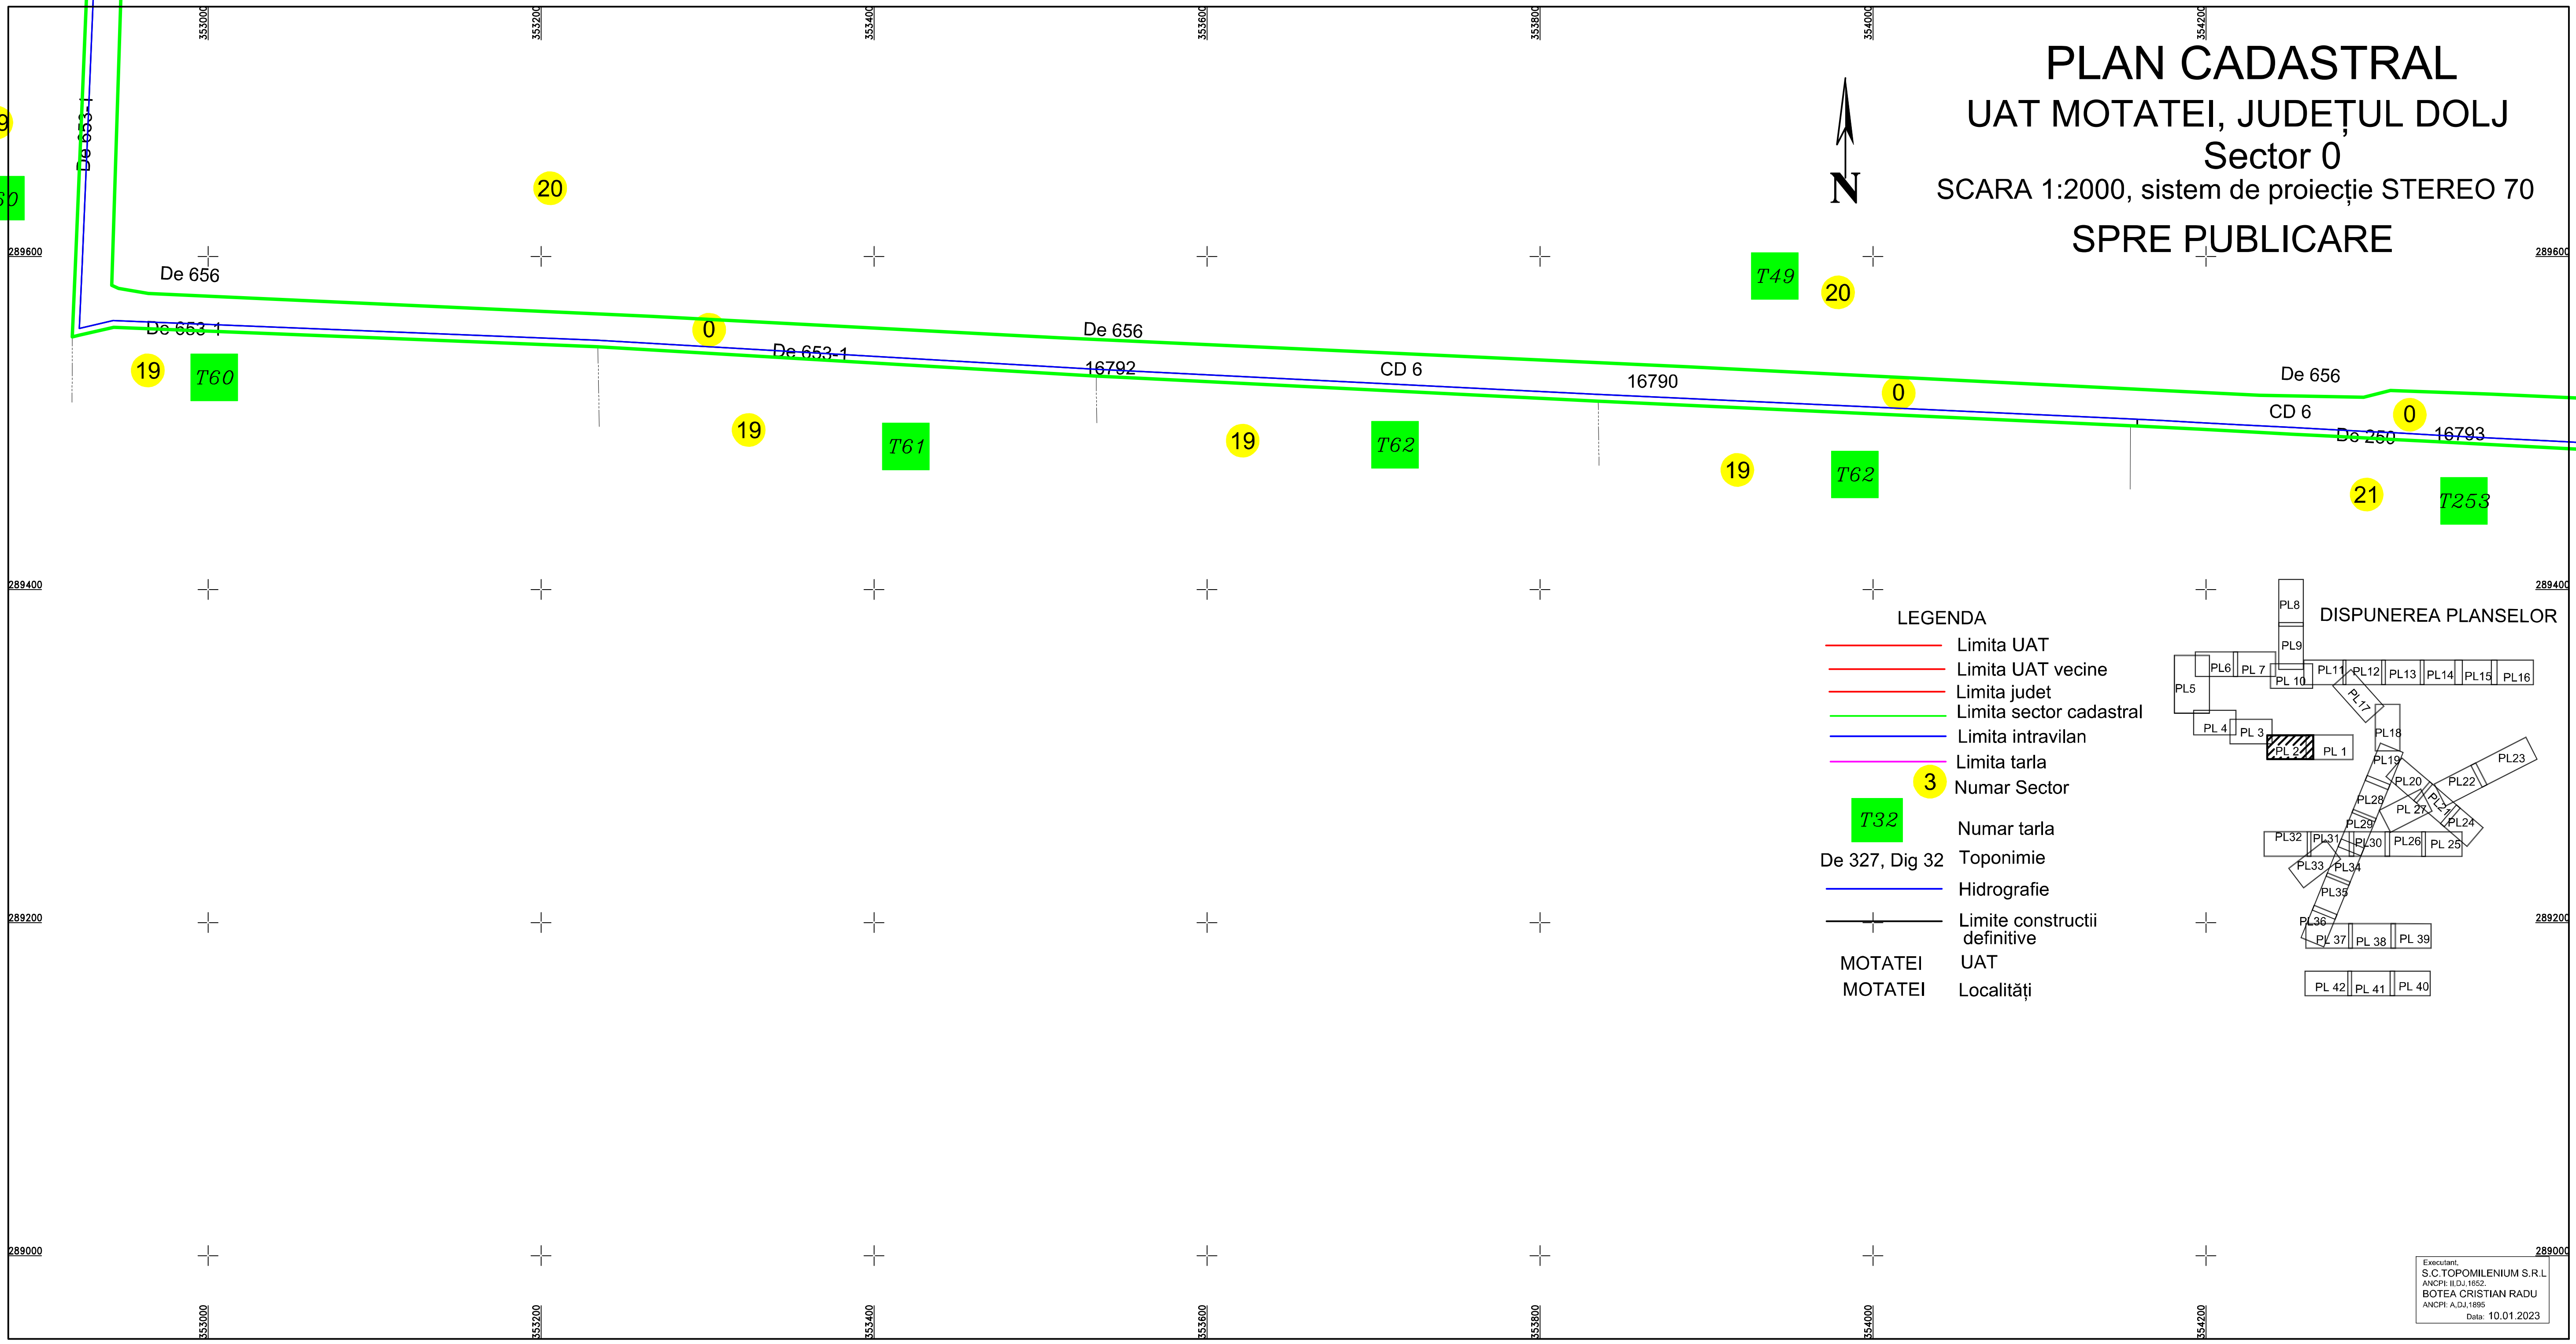

# PLAN CADASTRAL

### Sector 0

SCARA 1:2000, sistem de proiecție STEREO 70

#### LEGENDA

- Limita UAT
- Limita UAT vecine
- Limita judet
- Limita sector cadastral
- Limita intravilan
- Limita tarla
- 3 Numar Sector
- T32 Numar tarla
- De 327, Dig 32 Toponimie
- Hidrografie
- + Limite constructii definitive
- MOTATEI UAT
- MOTATEI Localități

#### DISPUNEREA PLANSELOR