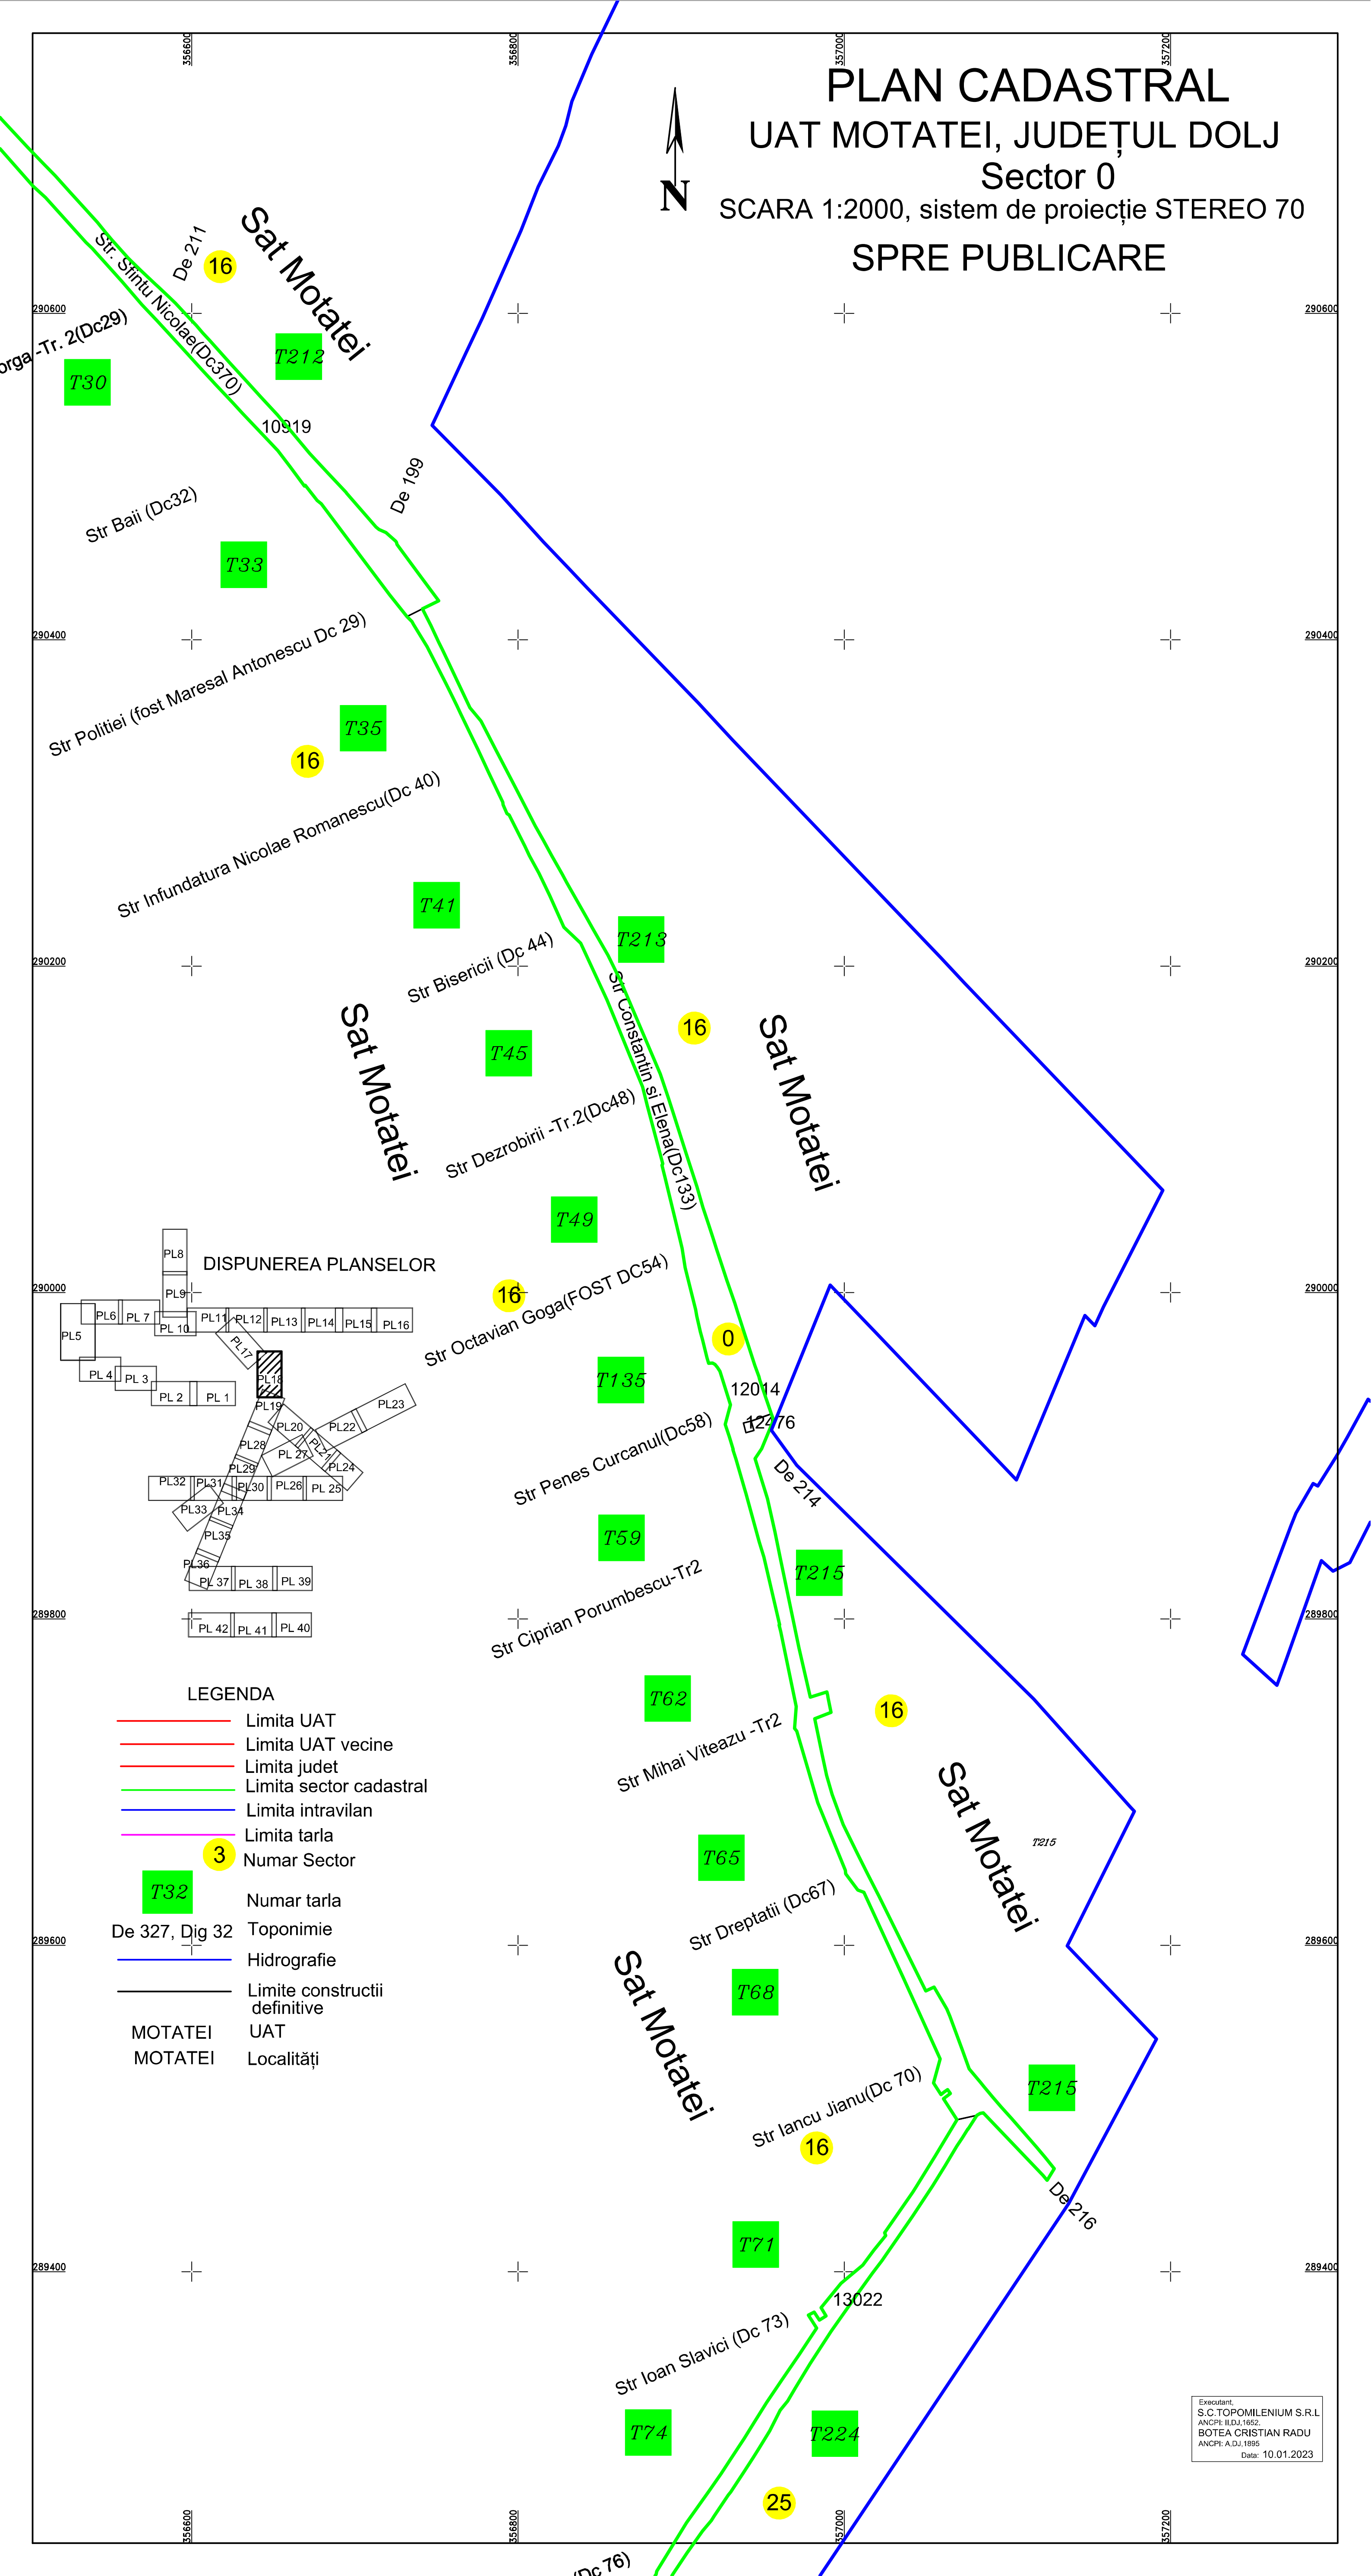

# PLAN CADASTRAL

### Sector 0

SCARA 1:2000, sistem de proiecție STEREO 70

#### DISPUNEREA PLANSELOR