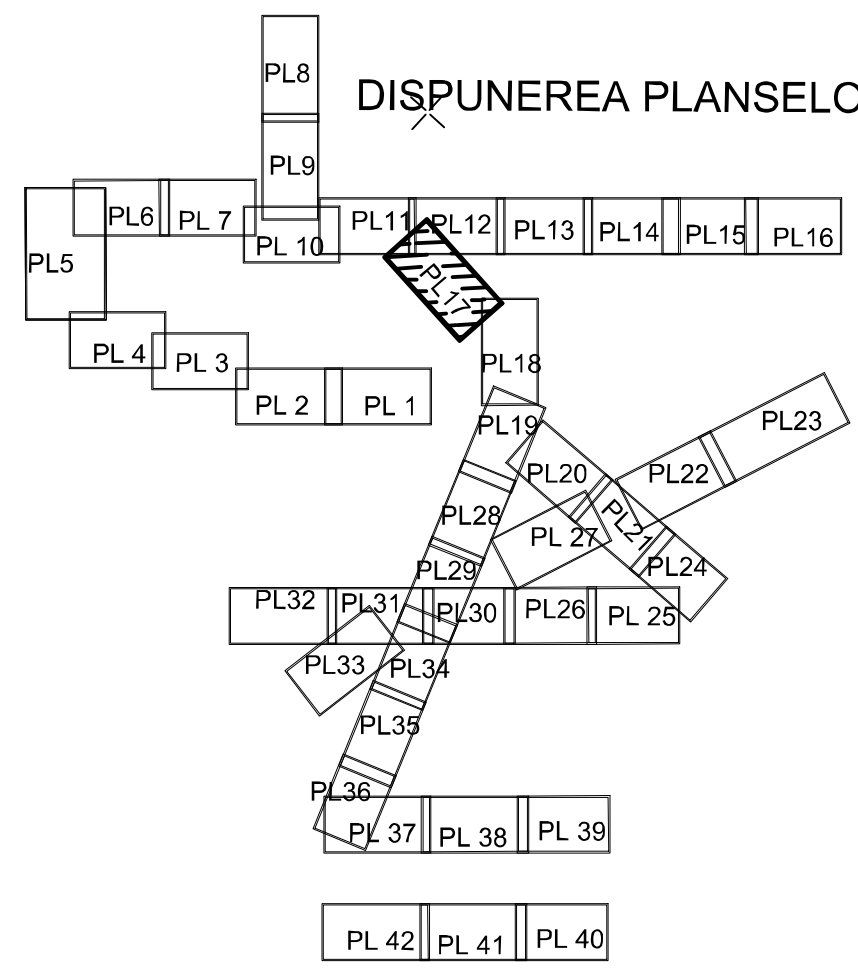

PLAN CADASTRAL

UAT MOTATEI, JUDEȚUL DOLJ

Sector 0

SCARA 1:2000, sistem de proiecție STEREO 70

SPRE PUBLICARE

DISPUNEREA PLANSELOR

LEGENDA

- Limita UAT
- Limita UAT vecine
- Limita judet
- Limita sector cadastral
- Limita intravilan
- Limita tarla
- 3 Numar Sector
- T32 Numar tarla
- De 327, Dig 32 Toponimie
- Hidrografie
- Limite constructii definitive
- MOTATEI UAT
- MOTATEI Localități

Executant:
S.C. TOPOMILENIUM S.R.L.
ANCPPI: BLDJ1652,
BOTEA CRISTIAN RADU
ANCPPI: ADJ1895
Data: 10.01.2023