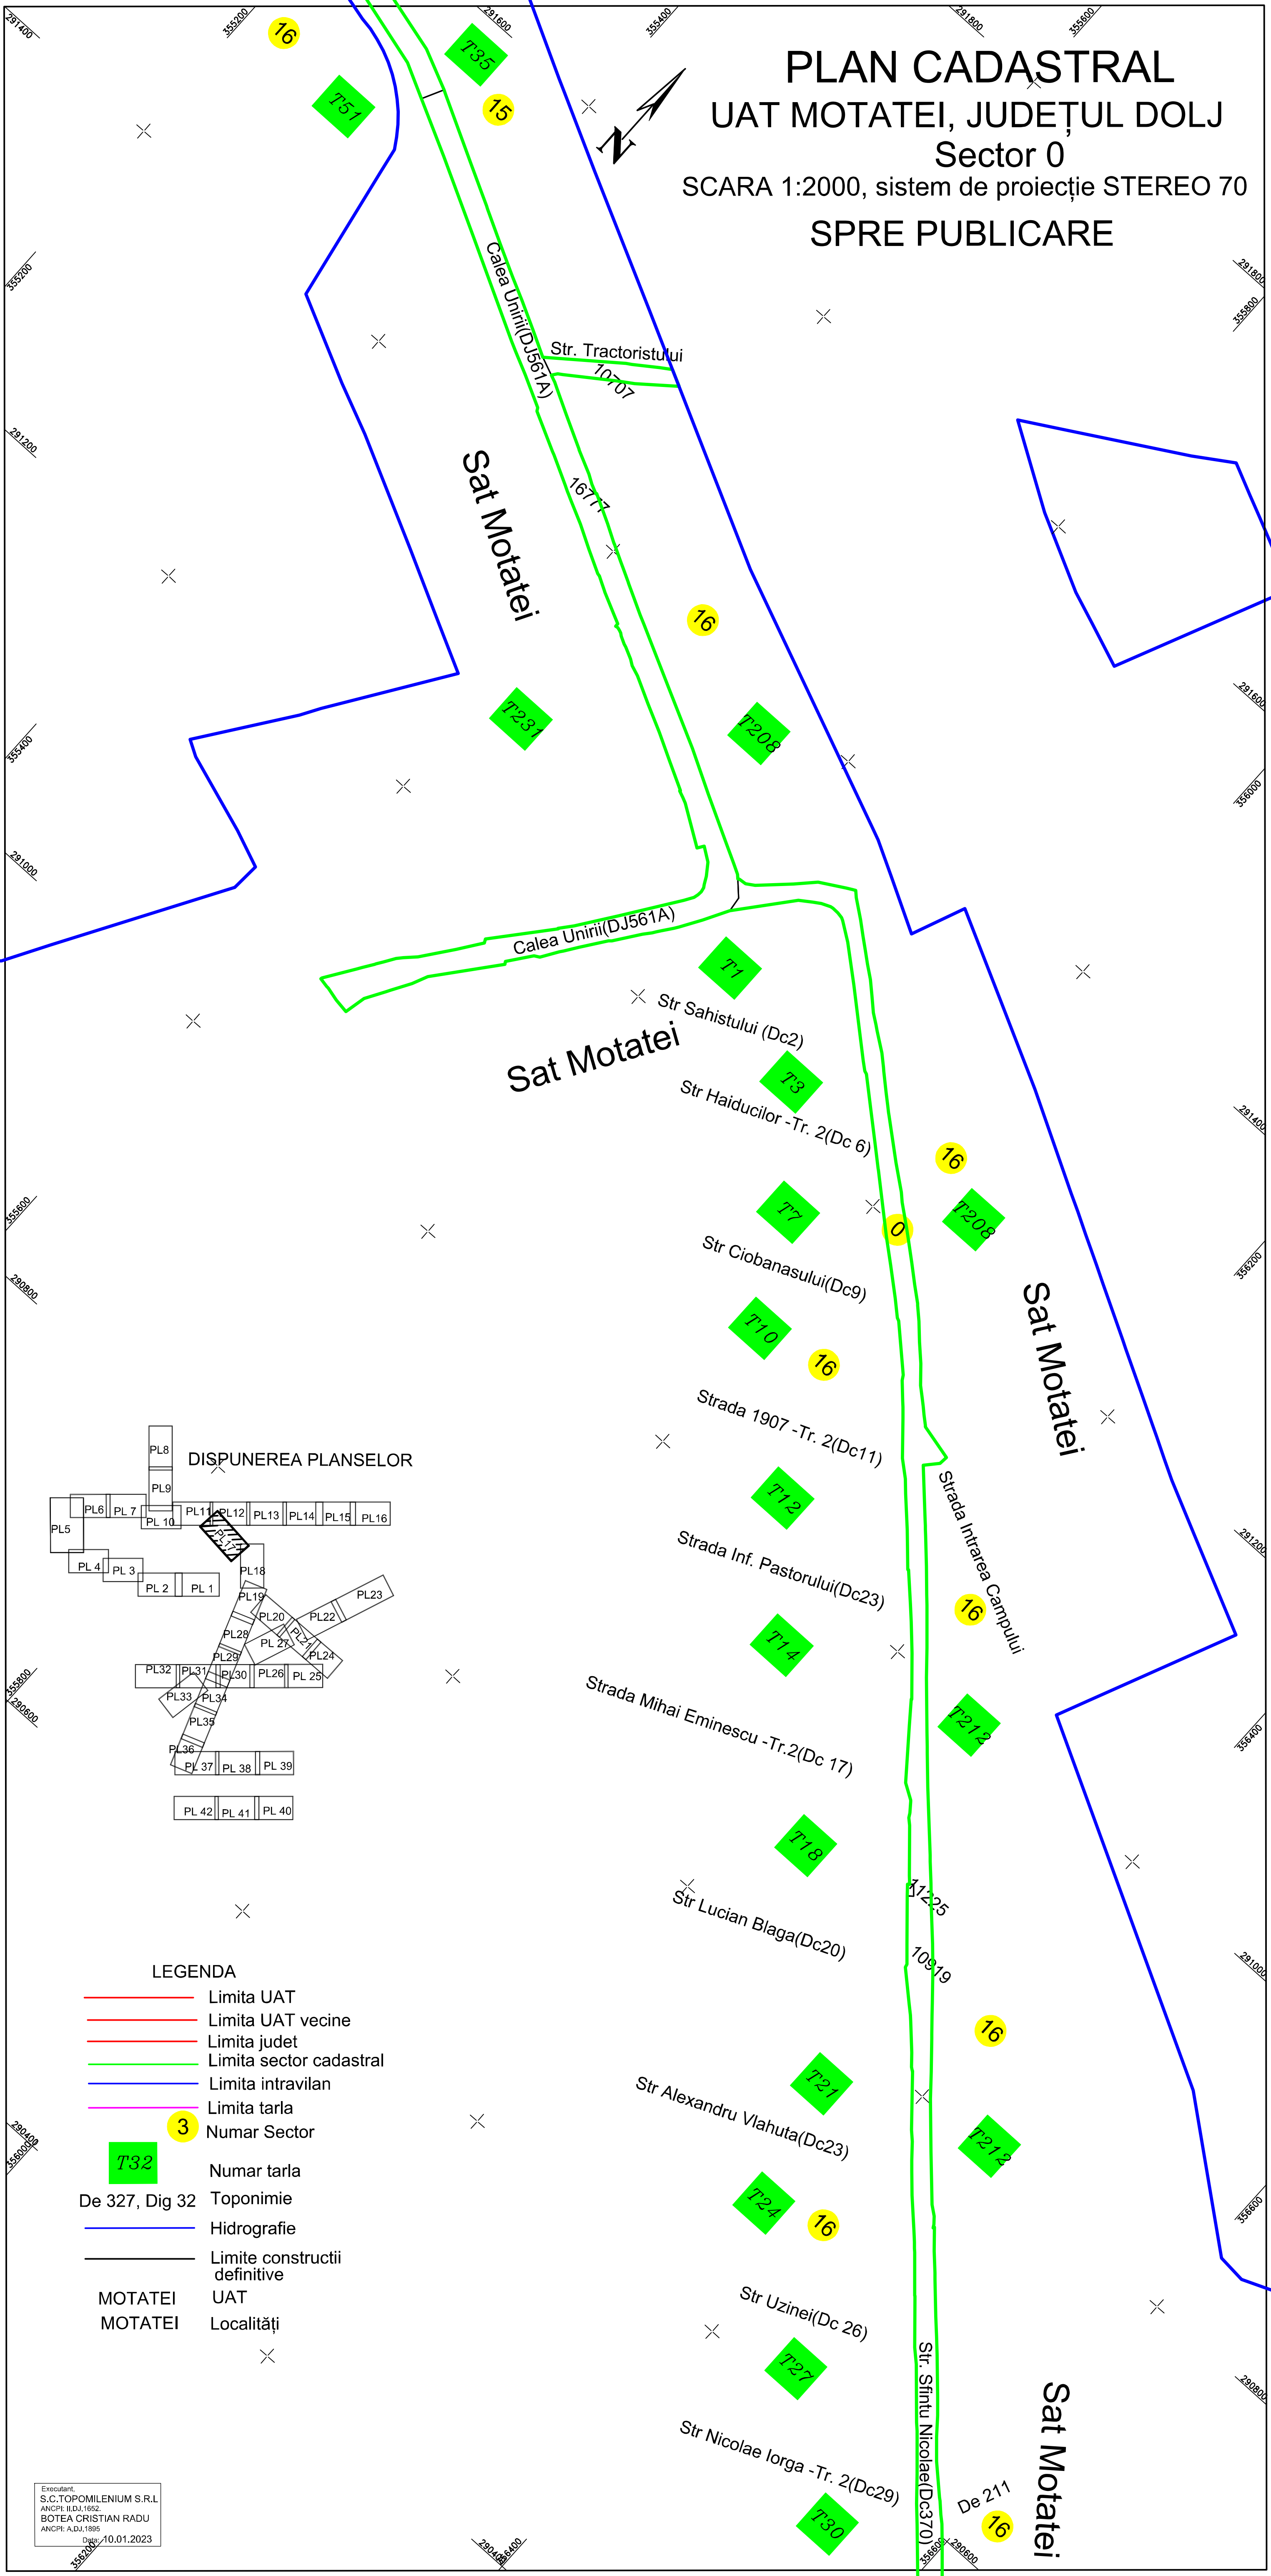

PLAN CADASTRAL

UAT MOTATEI, JUDEȚUL DOLJ

Sector 0

SCARA 1:2000, sistem de proiecție STEREO 70

SPRE PUBLICARE

DISPUNEREA PLANSELOR

LEGENDA

- Limita UAT
- Limita UAT vecine
- Limita judet
- Limita sector cadastral
- Limita intravilan
- Limita tarla
- 3 Numar Sector
- T32 Numar tarla
- De 327, Dig 32 Toponimie
- Hidrografie
- Limite constructii definitive
- MOTATEI UAT
- MOTATEI Localități

Executant:
S.C. TOPOMILENIUM S.R.L.
ANCPPI: BLDJ1652,
BOTEA CRISTIAN RADU
ANCPPI: ADJ1895
Data: 10.01.2023