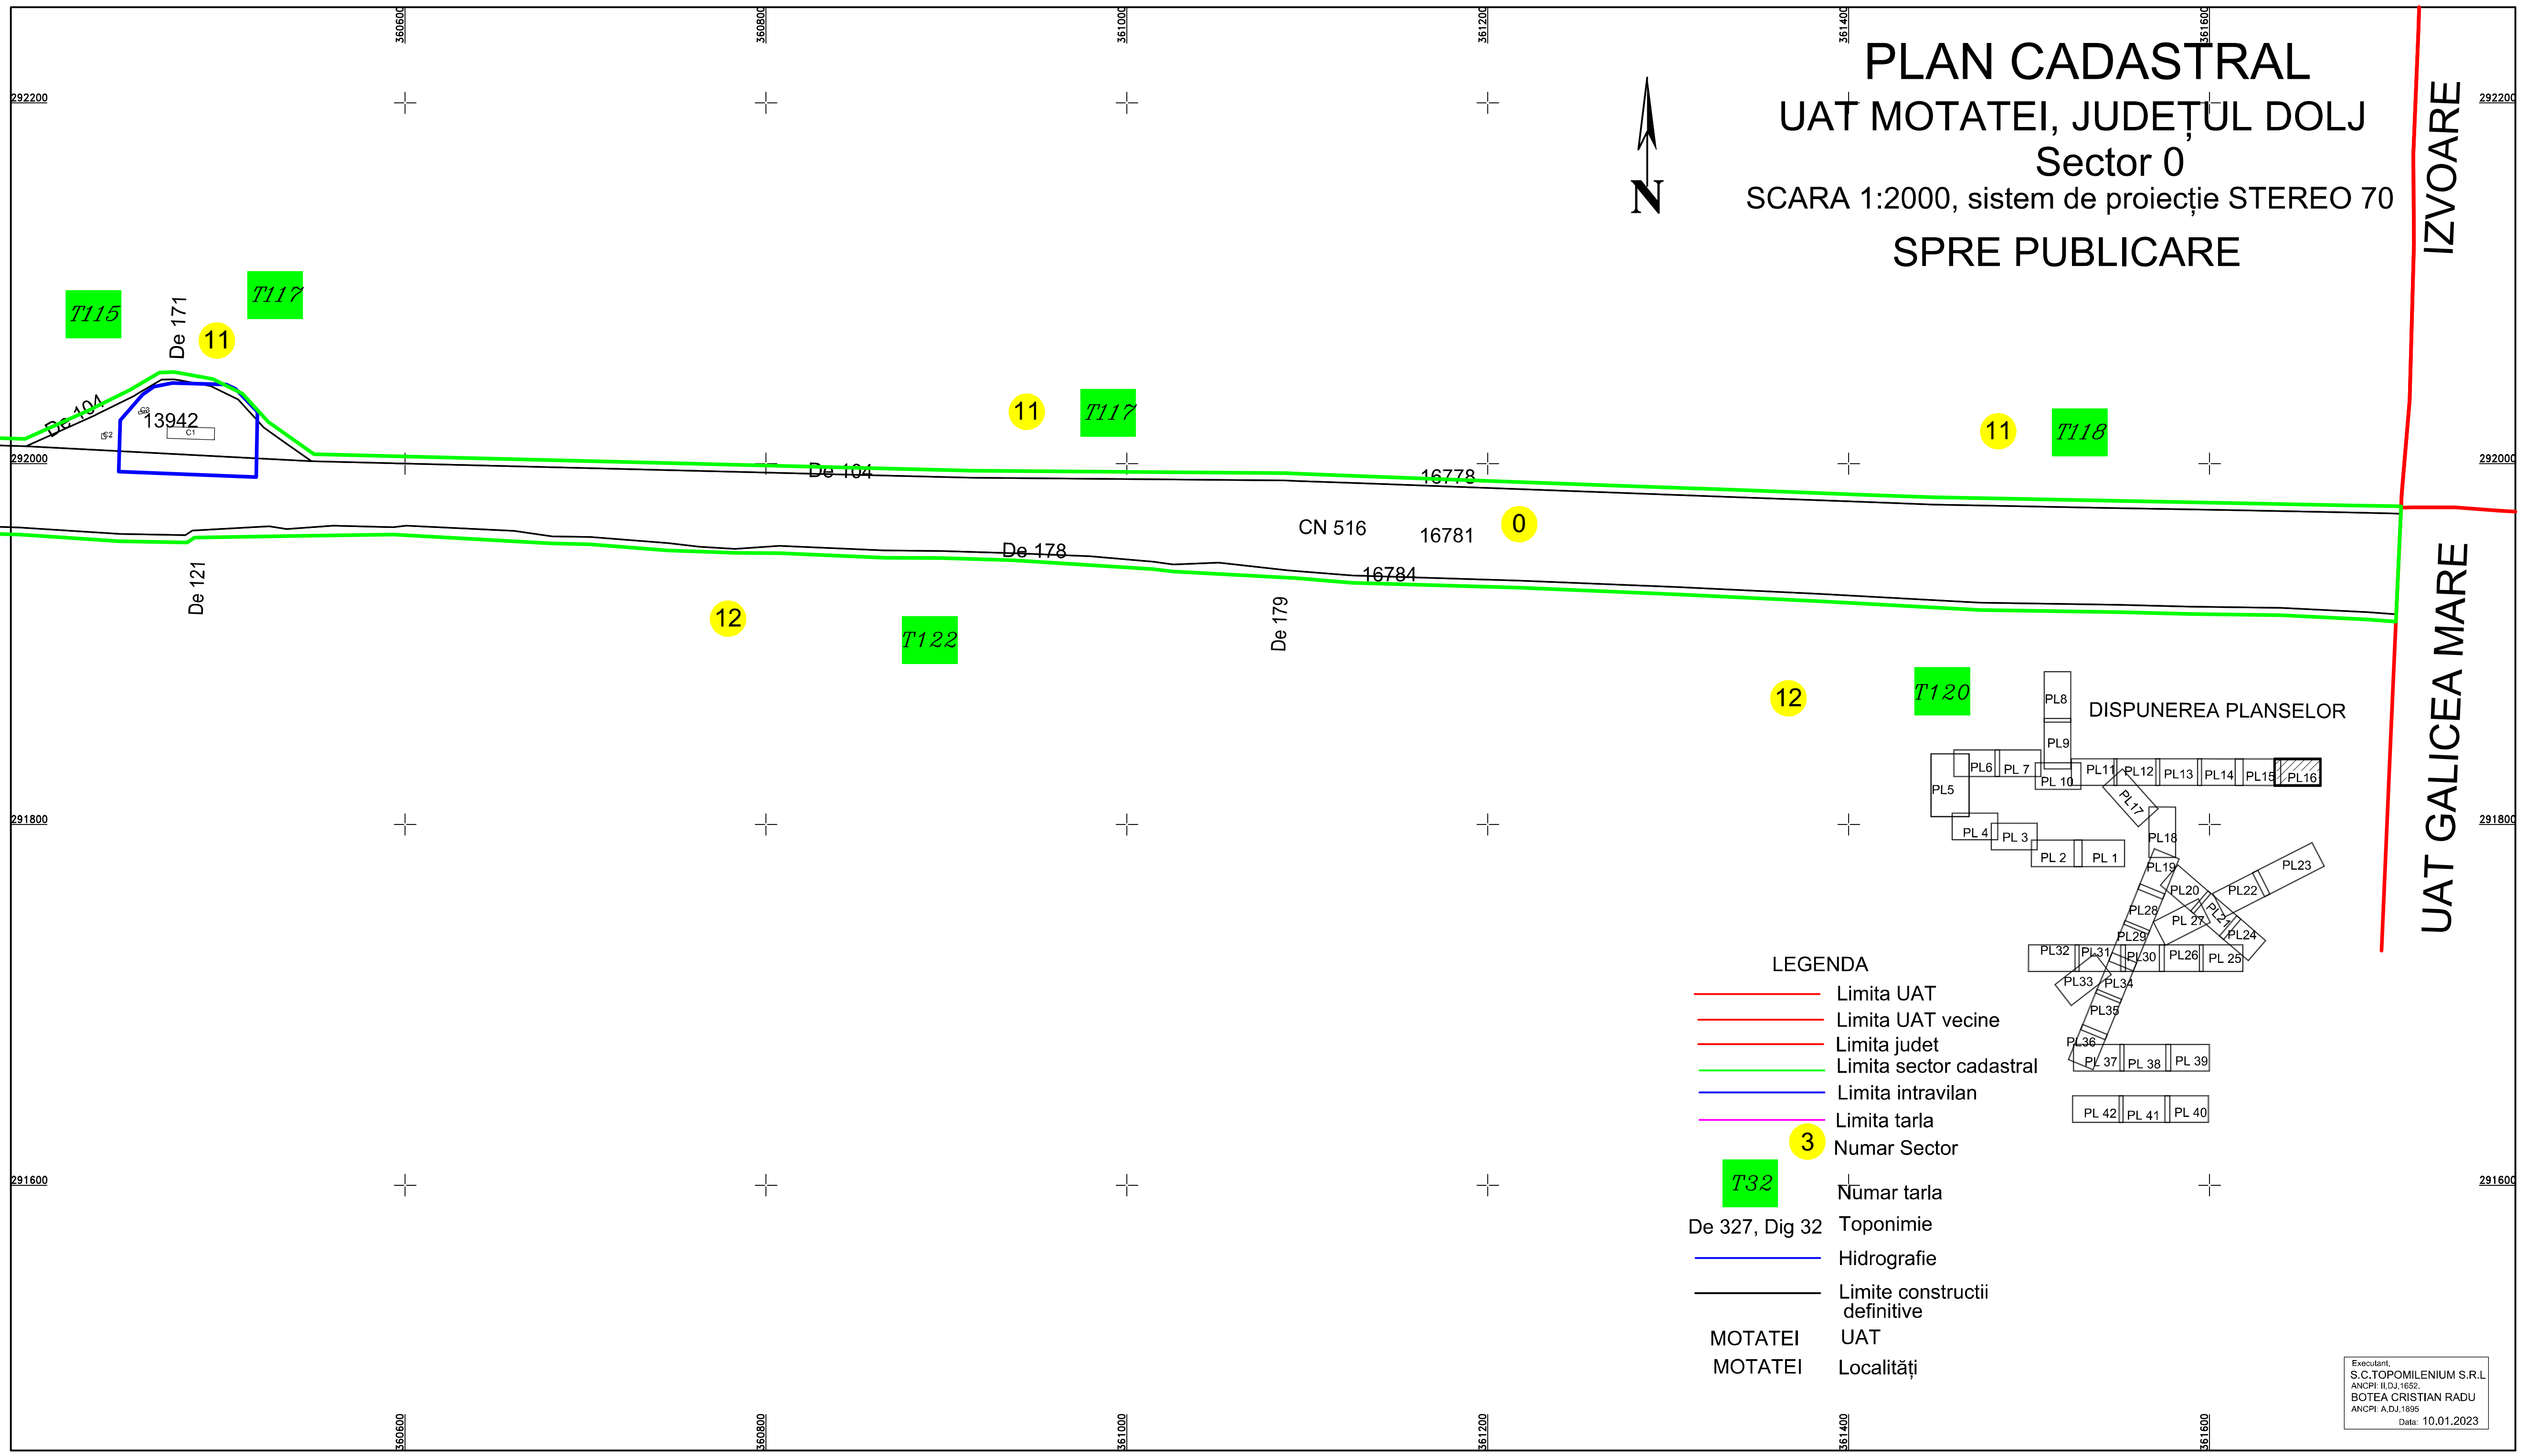

PLAN CADASTRAL

UAT MOTATEI, JUDEȚUL DOLJ

Sector 0

SCARA 1:2000, sistem de proiecție STEREO 70

SPRE PUBLICARE

IZVOARE

UAT GALICEA MARE

LEGENDA

- Limita UAT
- Limita UAT vecine
- Limita judet
- Limita sector cadastral
- Limita intravilan
- Limita tarla
- 0 Numar Sector
- T32 Numar tarla
- De 327, Dig 32 Toponimie
- Hidrografie
- Limite constructii definitive
- MOTATEI UAT
- MOTATEI Localități