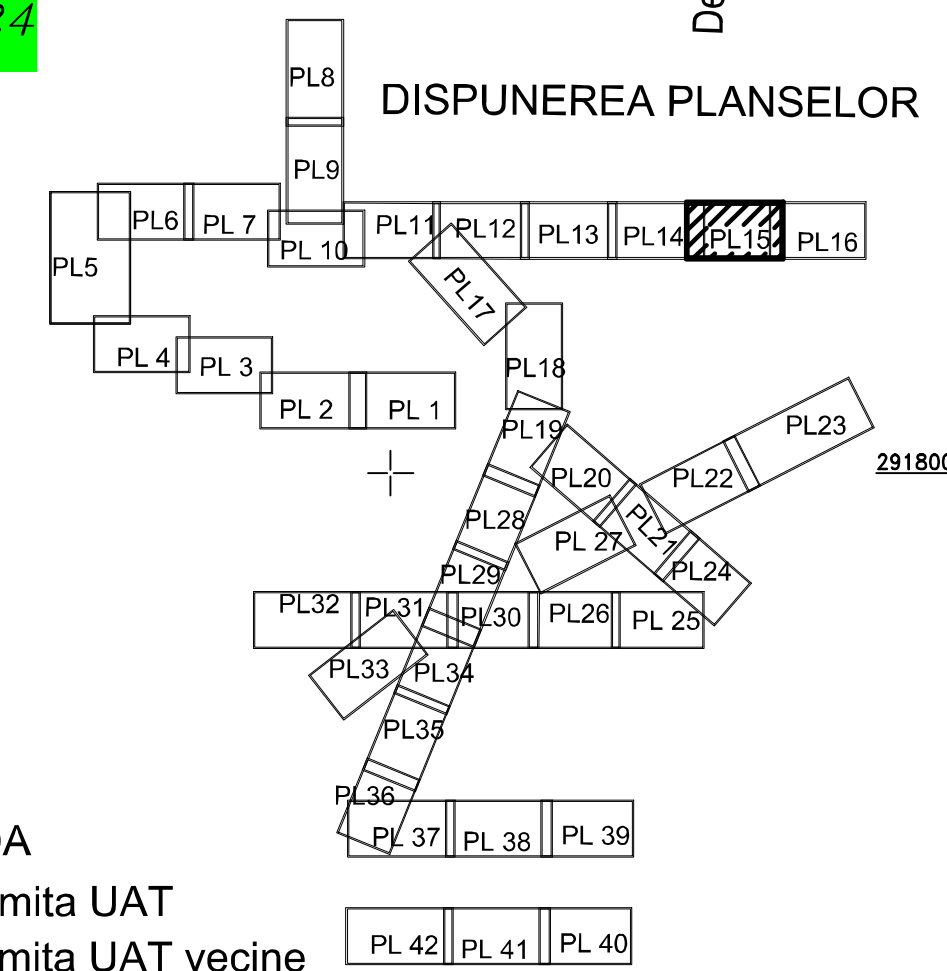

PLAN CADASTRAL

UAT MOTATEI, JUDEȚUL DOLJ

Sector 0

SCARA 1:2000, sistem de proiecție STEREO 70

SPRE PUBLICARE

LEGENDA

	Limita UAT
	Limita UAT vecine
	Limita judet
	Limita sector cadastral
	Limita intravilan
	Limita tarla
	Numar Sector
	Numar tarla
	Toponimie
	Hidrografie
	Limite constructii definitive
	UAT
	Localități

Executant
S.C. TOPOMILENIUM S.R.L.
ANCFI II.D.J.1652
BOTEJA CRISTIAN RADU
ANCFI A.D.J.1895
Data: 10.01.2023