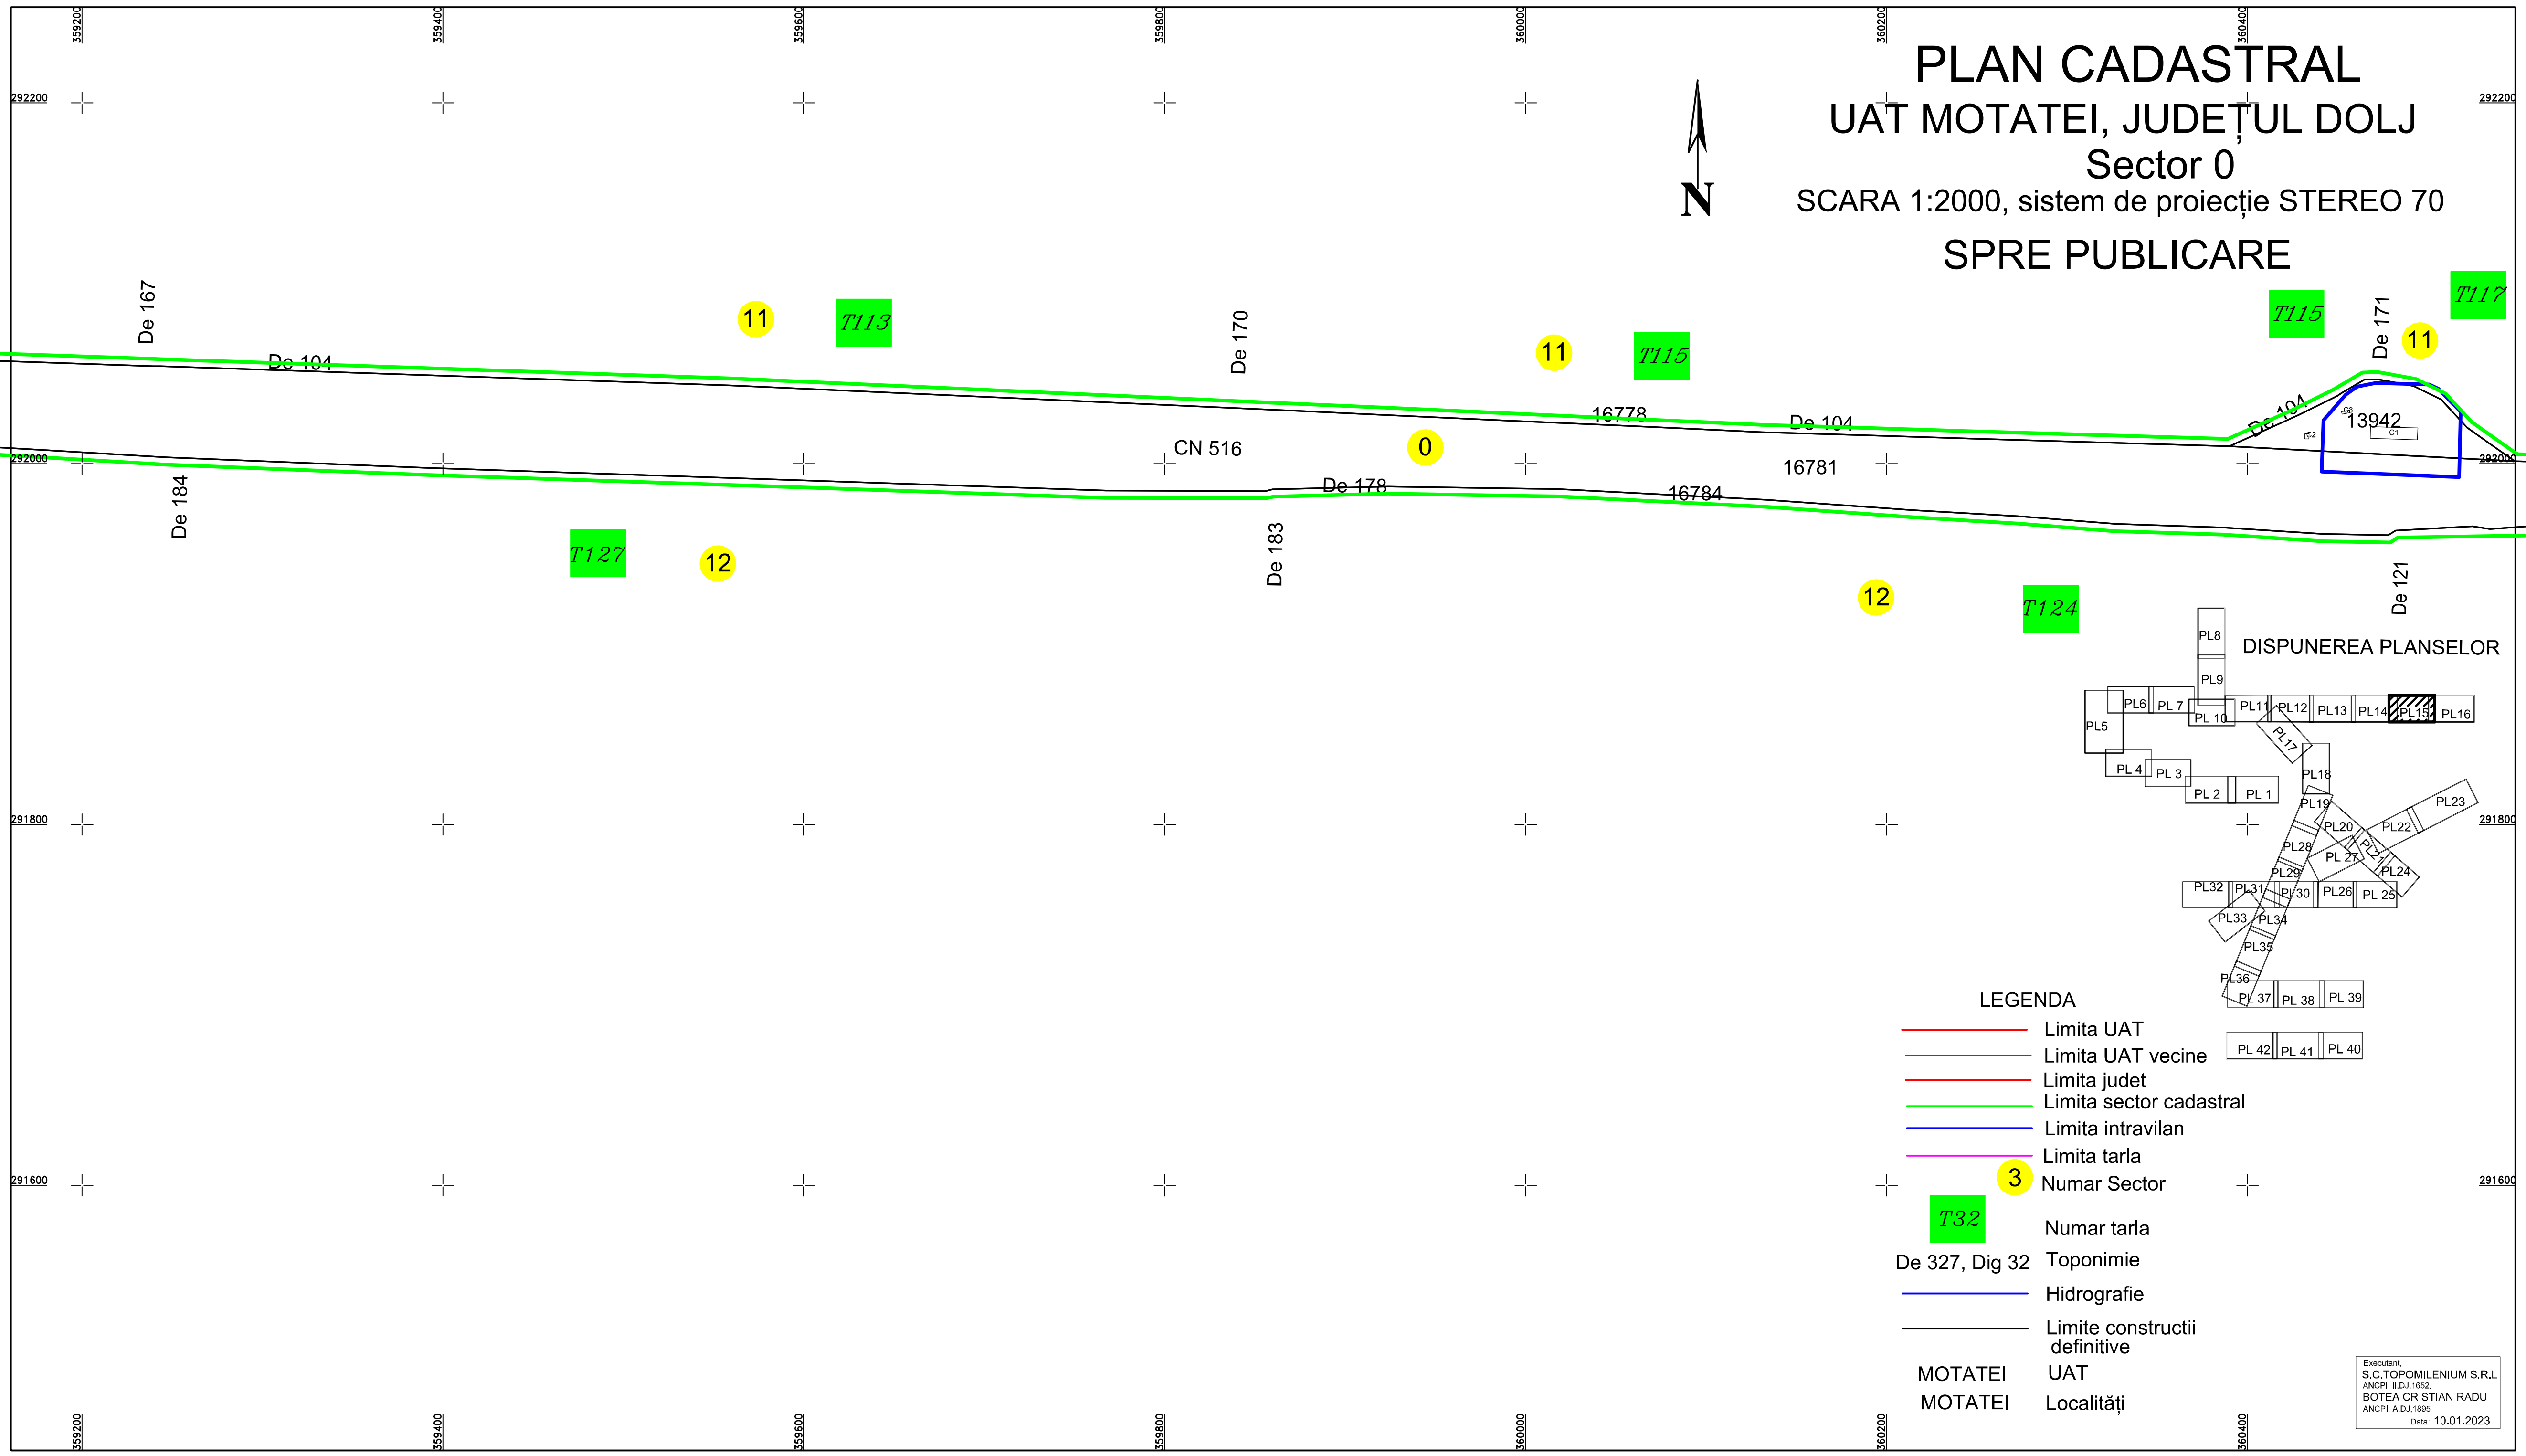

PLAN CADASTRAL

UAT MOTATEI, JUDEȚUL DOLJ

Sector 0

SCARA 1:2000, sistem de proiecție STEREO 70

SPRE PUBLICARE

LEGENDA

	Limita UAT
	Limita UAT vecine
	Limita judet
	Limita sector cadastral
	Limita intravilan
	Limita tarla
	Numar Sector
	Numar tarla
	Toponimie
	Hidrografie
	Limite constructii definitive
	UAT
	Localități

Executant
S.C. TOPOMILENIUM S.R.L.
ANCFI II.D.J.1652
BOTEJA CRISTIAN RADU
ANCFI A.D.J.1895
Data: 10.01.2023