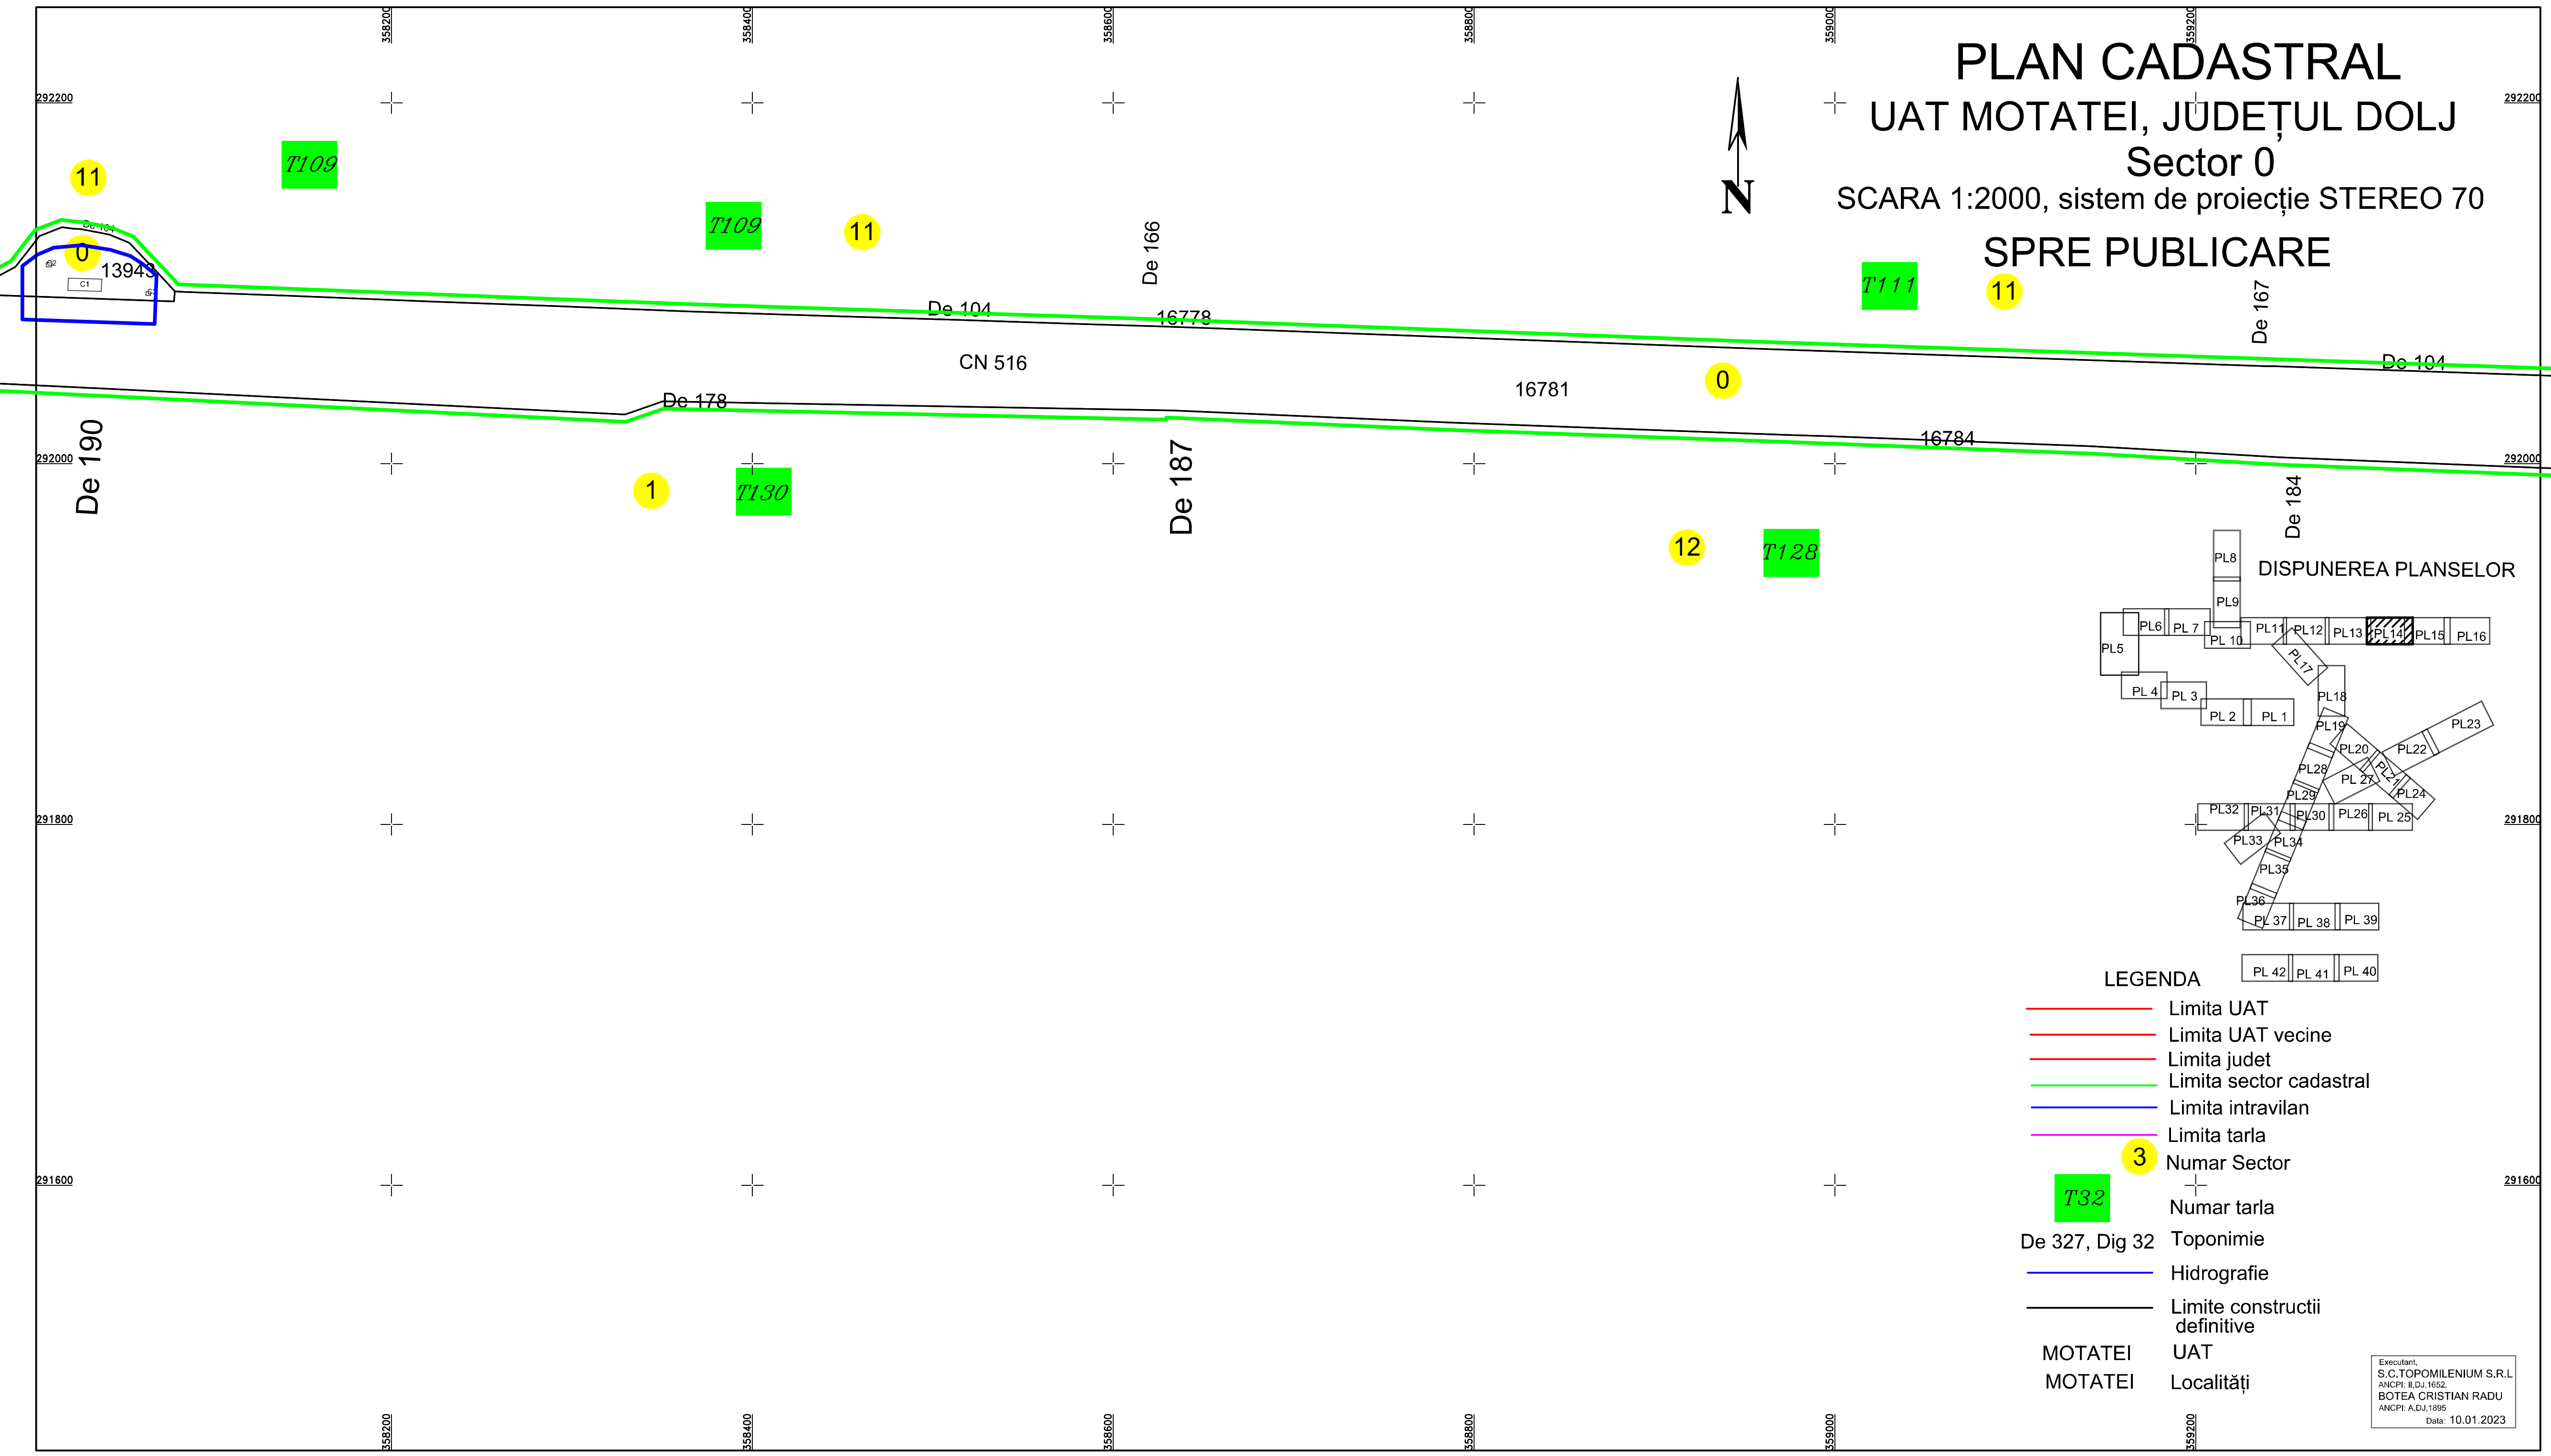

PLAN CADASTRAL

UAT MOTATEI, JUDEȚUL DOLJ

Sector 0

SCARA 1:2000, sistem de proiecție STEREO 70

SPRE PUBLICARE

- LEGENDA**
- Limita UAT
 - Limita UAT vecine
 - Limita judet
 - Limita sector cadastral
 - Limita intravilan
 - Limita tarla
 - 3 Numar Sector
 - T32 Numar tarla
 - De 327, Dig 32 Toponimie
 - Hidrografie
 - Limite constructii definitive
 - MOTATEI UAT
 - MOTATEI Localități

Executant,
S.C. TOPOMILENIUM S.R.L.
ANCFI: I.D.J.1652
BOTEA CRISTIAN RADU
ANCFI: A.D.J.1895
Data: 10.01.2023