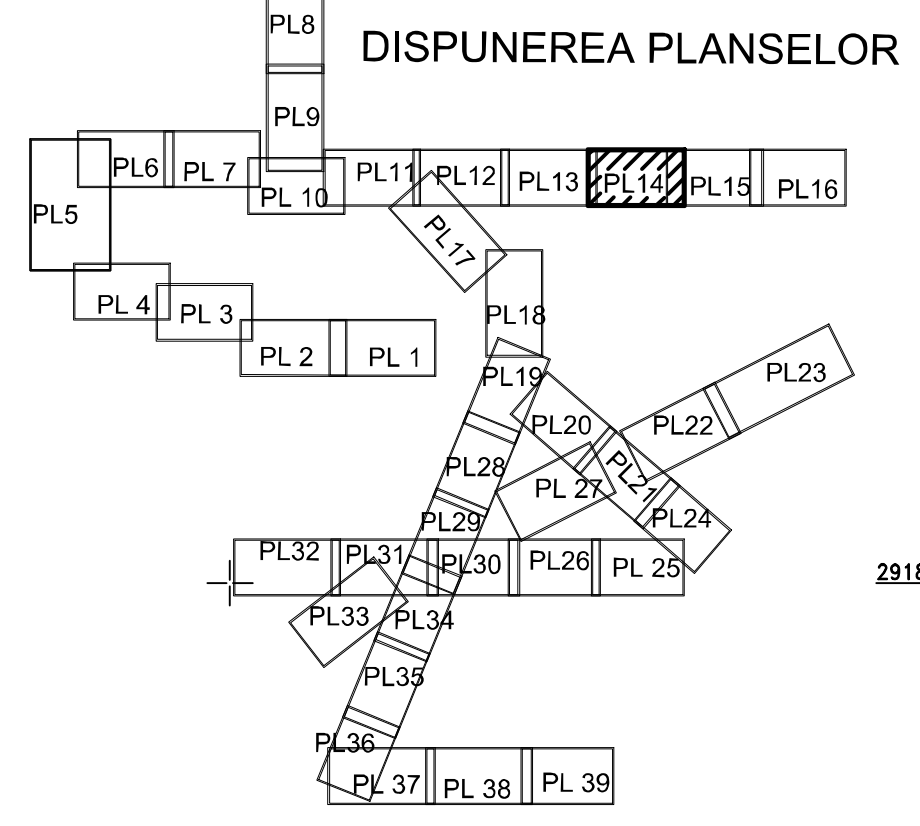

PLAN CADASTRAL

UAT MOTATEI, JUDEȚUL DOLJ

Sector 0

SCARA 1:2000, sistem de proiecție STEREO 70

SPRE PUBLICARE

- LEGENDA**
- Limita UAT
 - Limita UAT vecine
 - Limita judet
 - Limita sector cadastral
 - Limita intravilan
 - Limita tarla
 - 3 Numar Sector
 - T32 Numar tarla
 - De 327, Dig 32 Toponimie
 - Hidrografie
 - Limite constructii definitive
 - MOTATEI UAT
 - MOTATEI Localități

Executant,
S.C. TOPOMILENIUM S.R.L.
ANCFI: I.D.J.1652
BOTEA CRISTIAN RADU
ANCFI: A.D.J.1895
Data: 10.01.2023