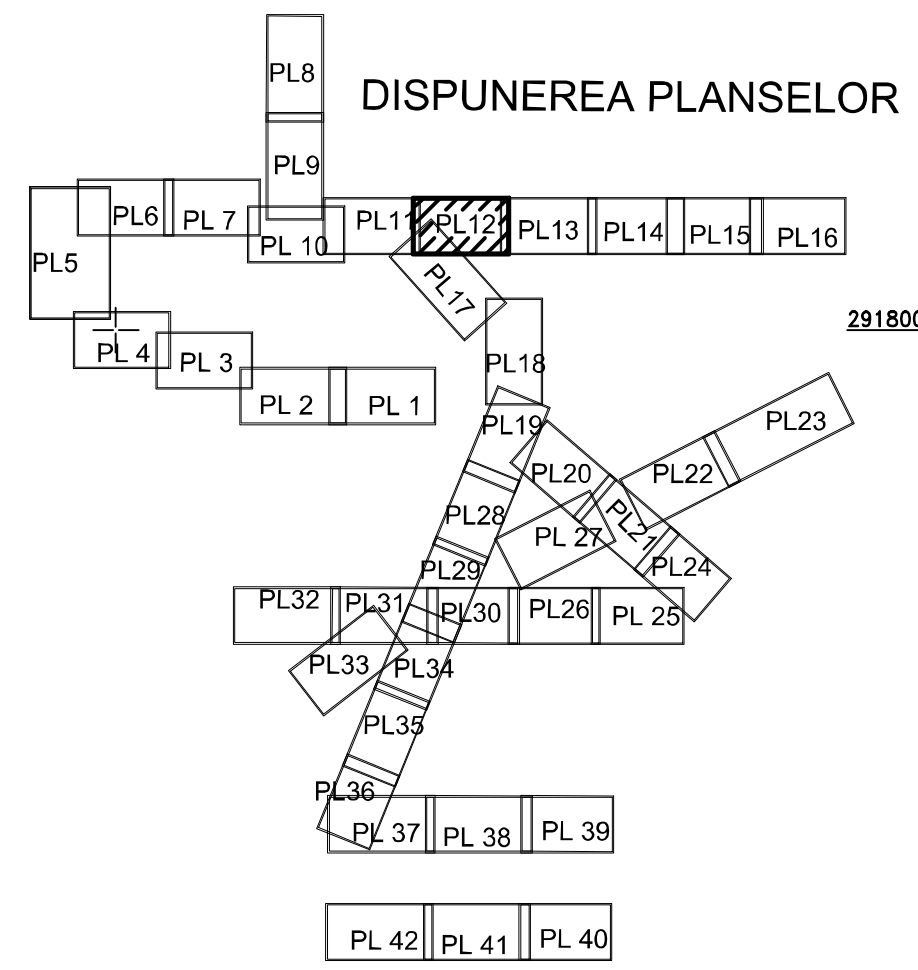

**PLAN CADASTRAL**  
**UAT MOTATEI, JUDEȚUL DOLJ**  
**Sector 0**  
 SCARA 1:2000, sistem de proiecție STEREO 70  
**SPRE PUBLICARE**

- LEGENDA**
- Limita UAT
  - Limita UAT vecine
  - Limita judet
  - Limita sector cadastral
  - Limita intravilan
  - + Limita tarla
  - 3 Numar Sector
  - T32 Numar tarla
  - De 327, Dig 32 Toponimie
  - Hidrografie
  - Limite constructii definitive
  - MOTATEI UAT
  - MOTATEI Localități

Executanti,  
 S.C. TOPOMILENIUM S.R.L.  
 ANCP: IL.DJ.1652,  
 BOTEA CRISTIAN RADU  
 ANCP: A.DJ.1895  
 Data: 10.01.2023