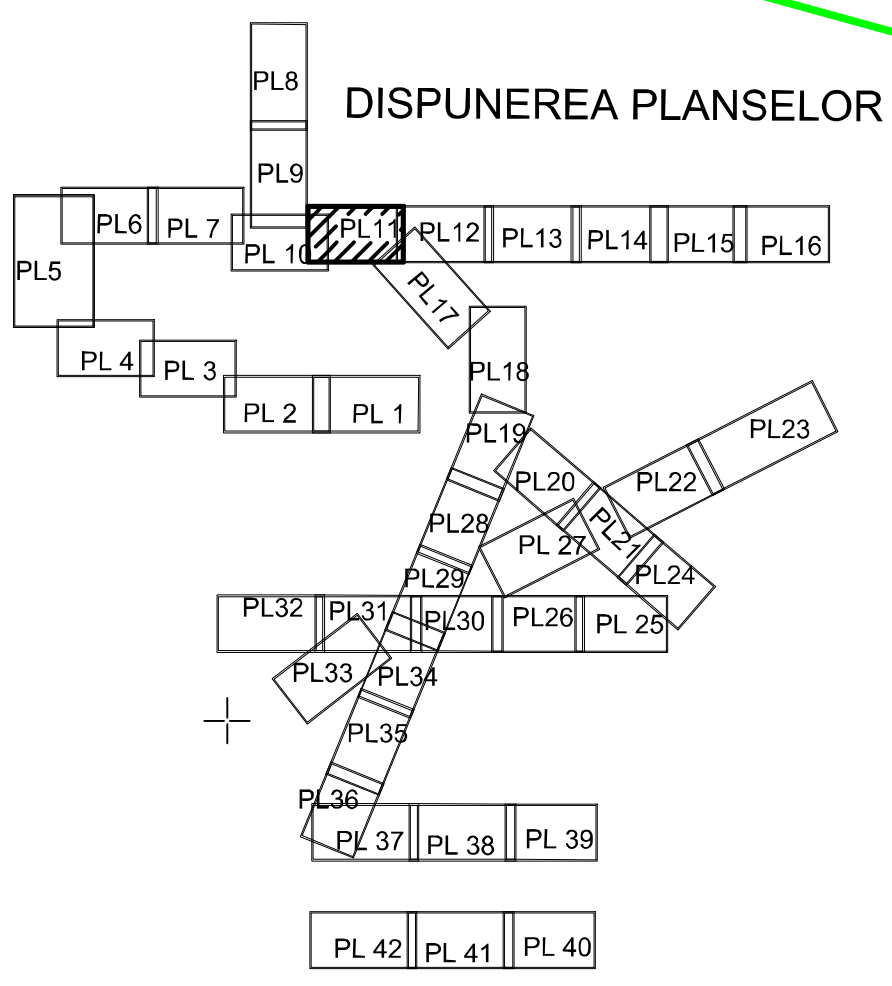

PLAN CADASTRAL

UAT MOTATEI, JUDEȚUL DOLJ

SCARA 1:2000, sistem de proiecție STEREO 70

SPRE PUBLICARE

- LEGENDA
- Limita UAT
 - Limita UAT vecine
 - Limita judet
 - Limita sector cadastral
 - Limita intravilan
 - Limita tarla
 - 3 Numar Sector
 - T32 Numar tarla
 - De 327, Dig 32 Toponimie
 - Hidrografie
 - Limite constructii definitive
 - MOTATEI UAT
 - MOTATEI Localități

Executant,
S.C.TOPOMILENIUM S.R.L.
ANCFI: IL.DJ.1652.
BOTEA CRISTIAN RADU
ANCFI: A.DJ.1895
Data: 10.01.2023