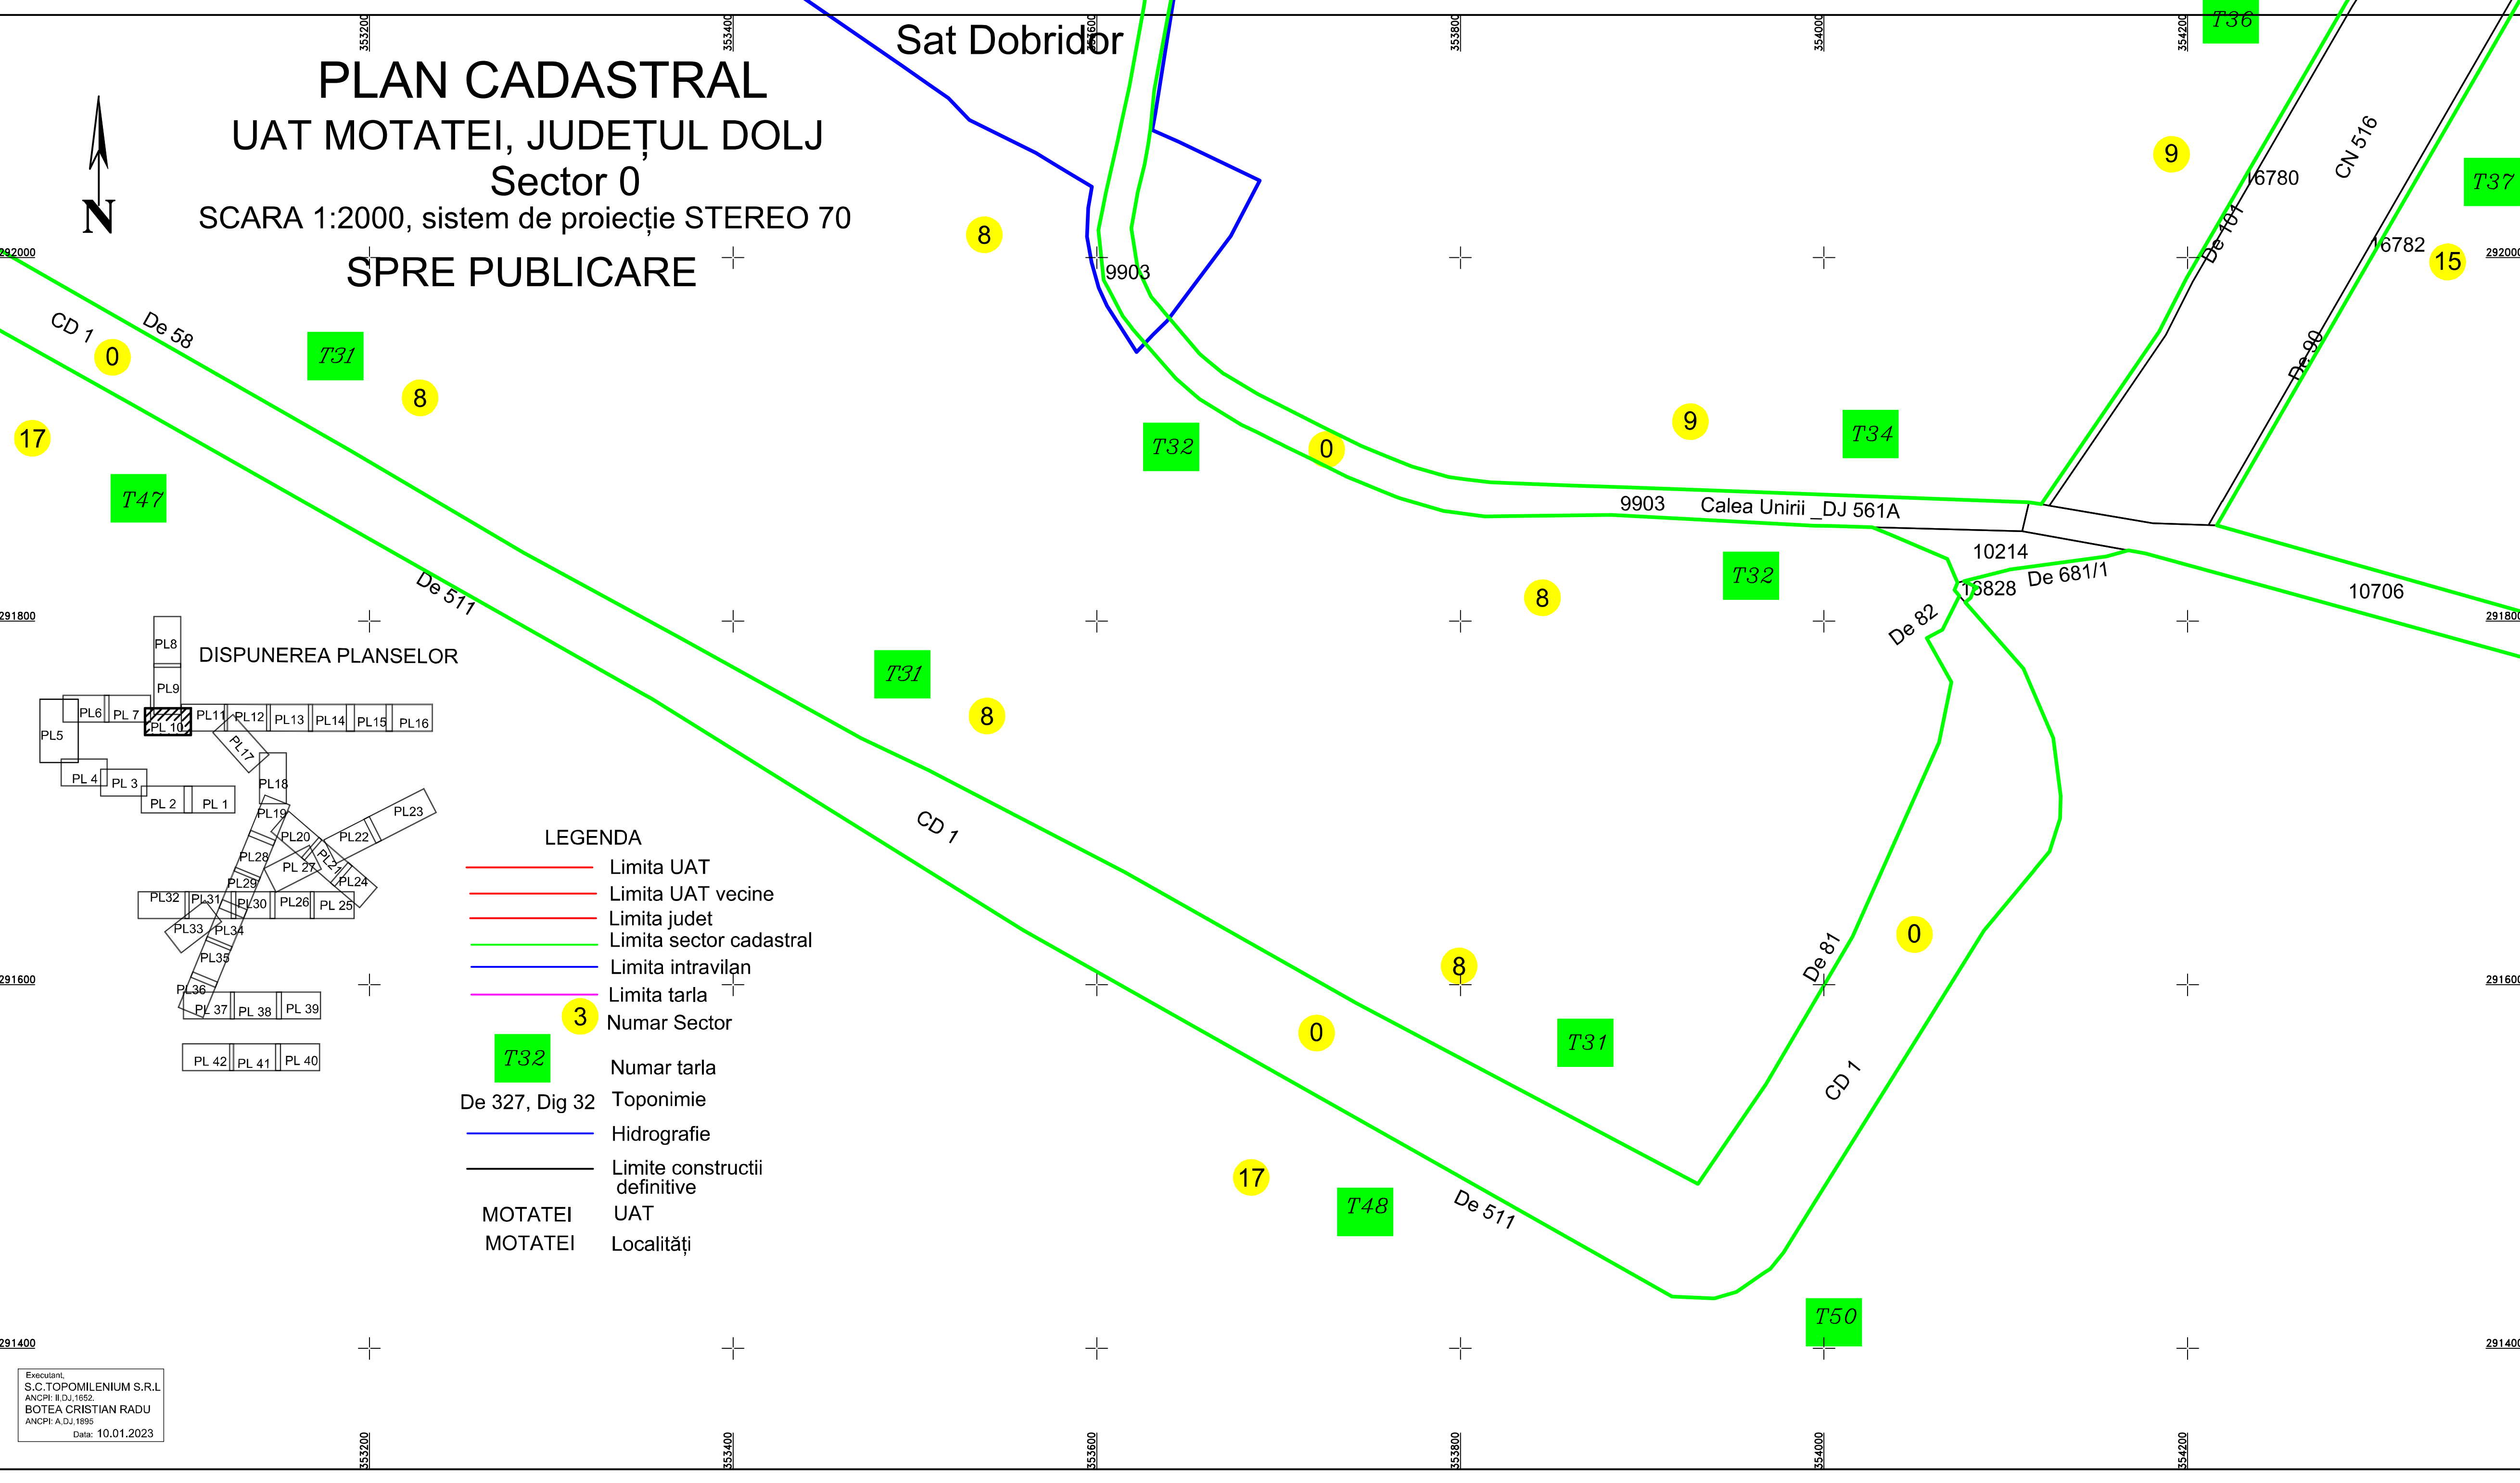

# PLAN CADASTRAL

UAT MOTATEI, JUDEȚUL DOLJ  
Sector 0

SCARA 1:2000, sistem de proiecție STEREO 70

SPRE PUBLICARE

Sat Dobridor

- LEGENDA**
- Limita UAT
  - Limita UAT vecine
  - Limita judet
  - Limita sector cadastral
  - Limita intravilan
  - Limita tarla
  - 3 Numar Sector
  - T32 Numar tarla
  - De 327, Dig 32 Toponimie
  - Hidrografie
  - Limite constructii definitive
  - MOTATEI UAT
  - MOTATEI Localități

Executant,  
S.C.TOPOMILENIUM S.R.L.  
ANCP: II.DJ.1652.  
BOTEA CRISTIAN RADU  
ANCP: A.DJ.1895  
Data: 10.01.2023