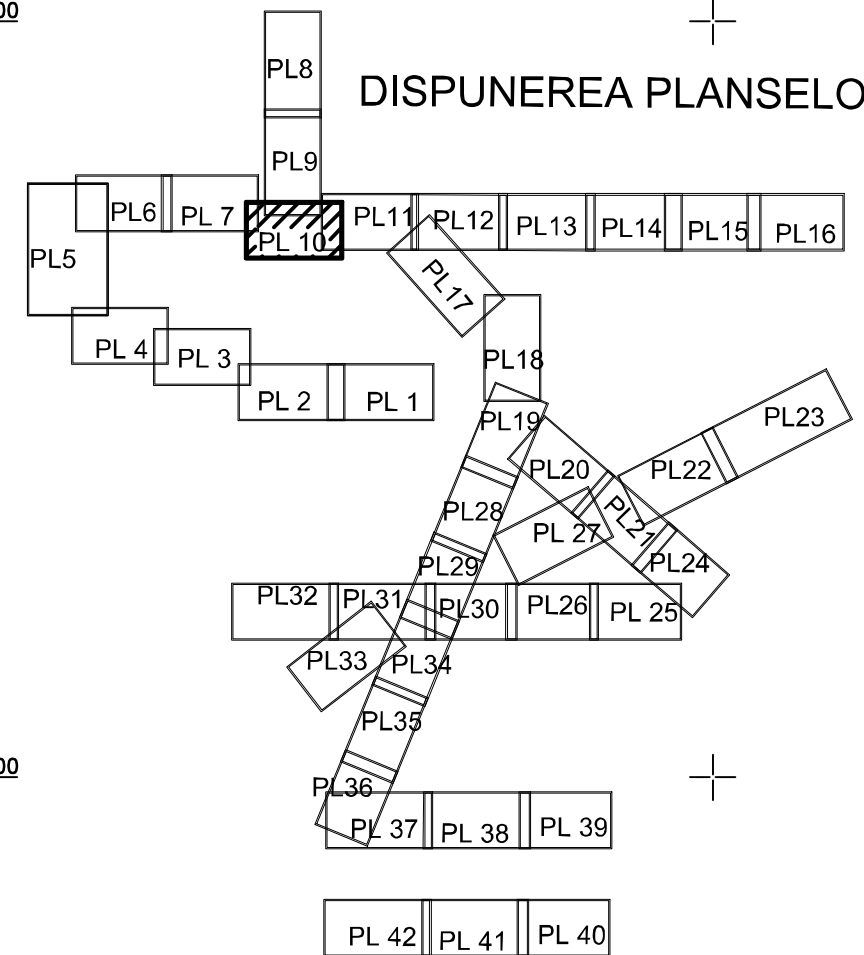

# PLAN CADASTRAL

UAT MOTATEI, JUDEȚUL DOLJ  
Sector 0

SCARA 1:2000, sistem de proiecție STEREO 70

SPRE PUBLICARE

Sat Dobridor

- LEGENDA**
- Limita UAT
  - Limita UAT vecine
  - Limita judet
  - Limita sector cadastral
  - Limita intravilan
  - Limita tarla
  - 3 Numar Sector
  - T32 Numar tarla
  - De 327, Dig 32 Toponimie
  - Hidrografie
  - Limite constructii definitive
  - MOTATEI UAT
  - MOTATEI Localități

Executant,  
S.C.TOPOMILENIUM S.R.L.  
ANCP: II.DJ.1652.  
BOTEA CRISTIAN RADU  
ANCP: A.DJ.1895  
Data: 10.01.2023