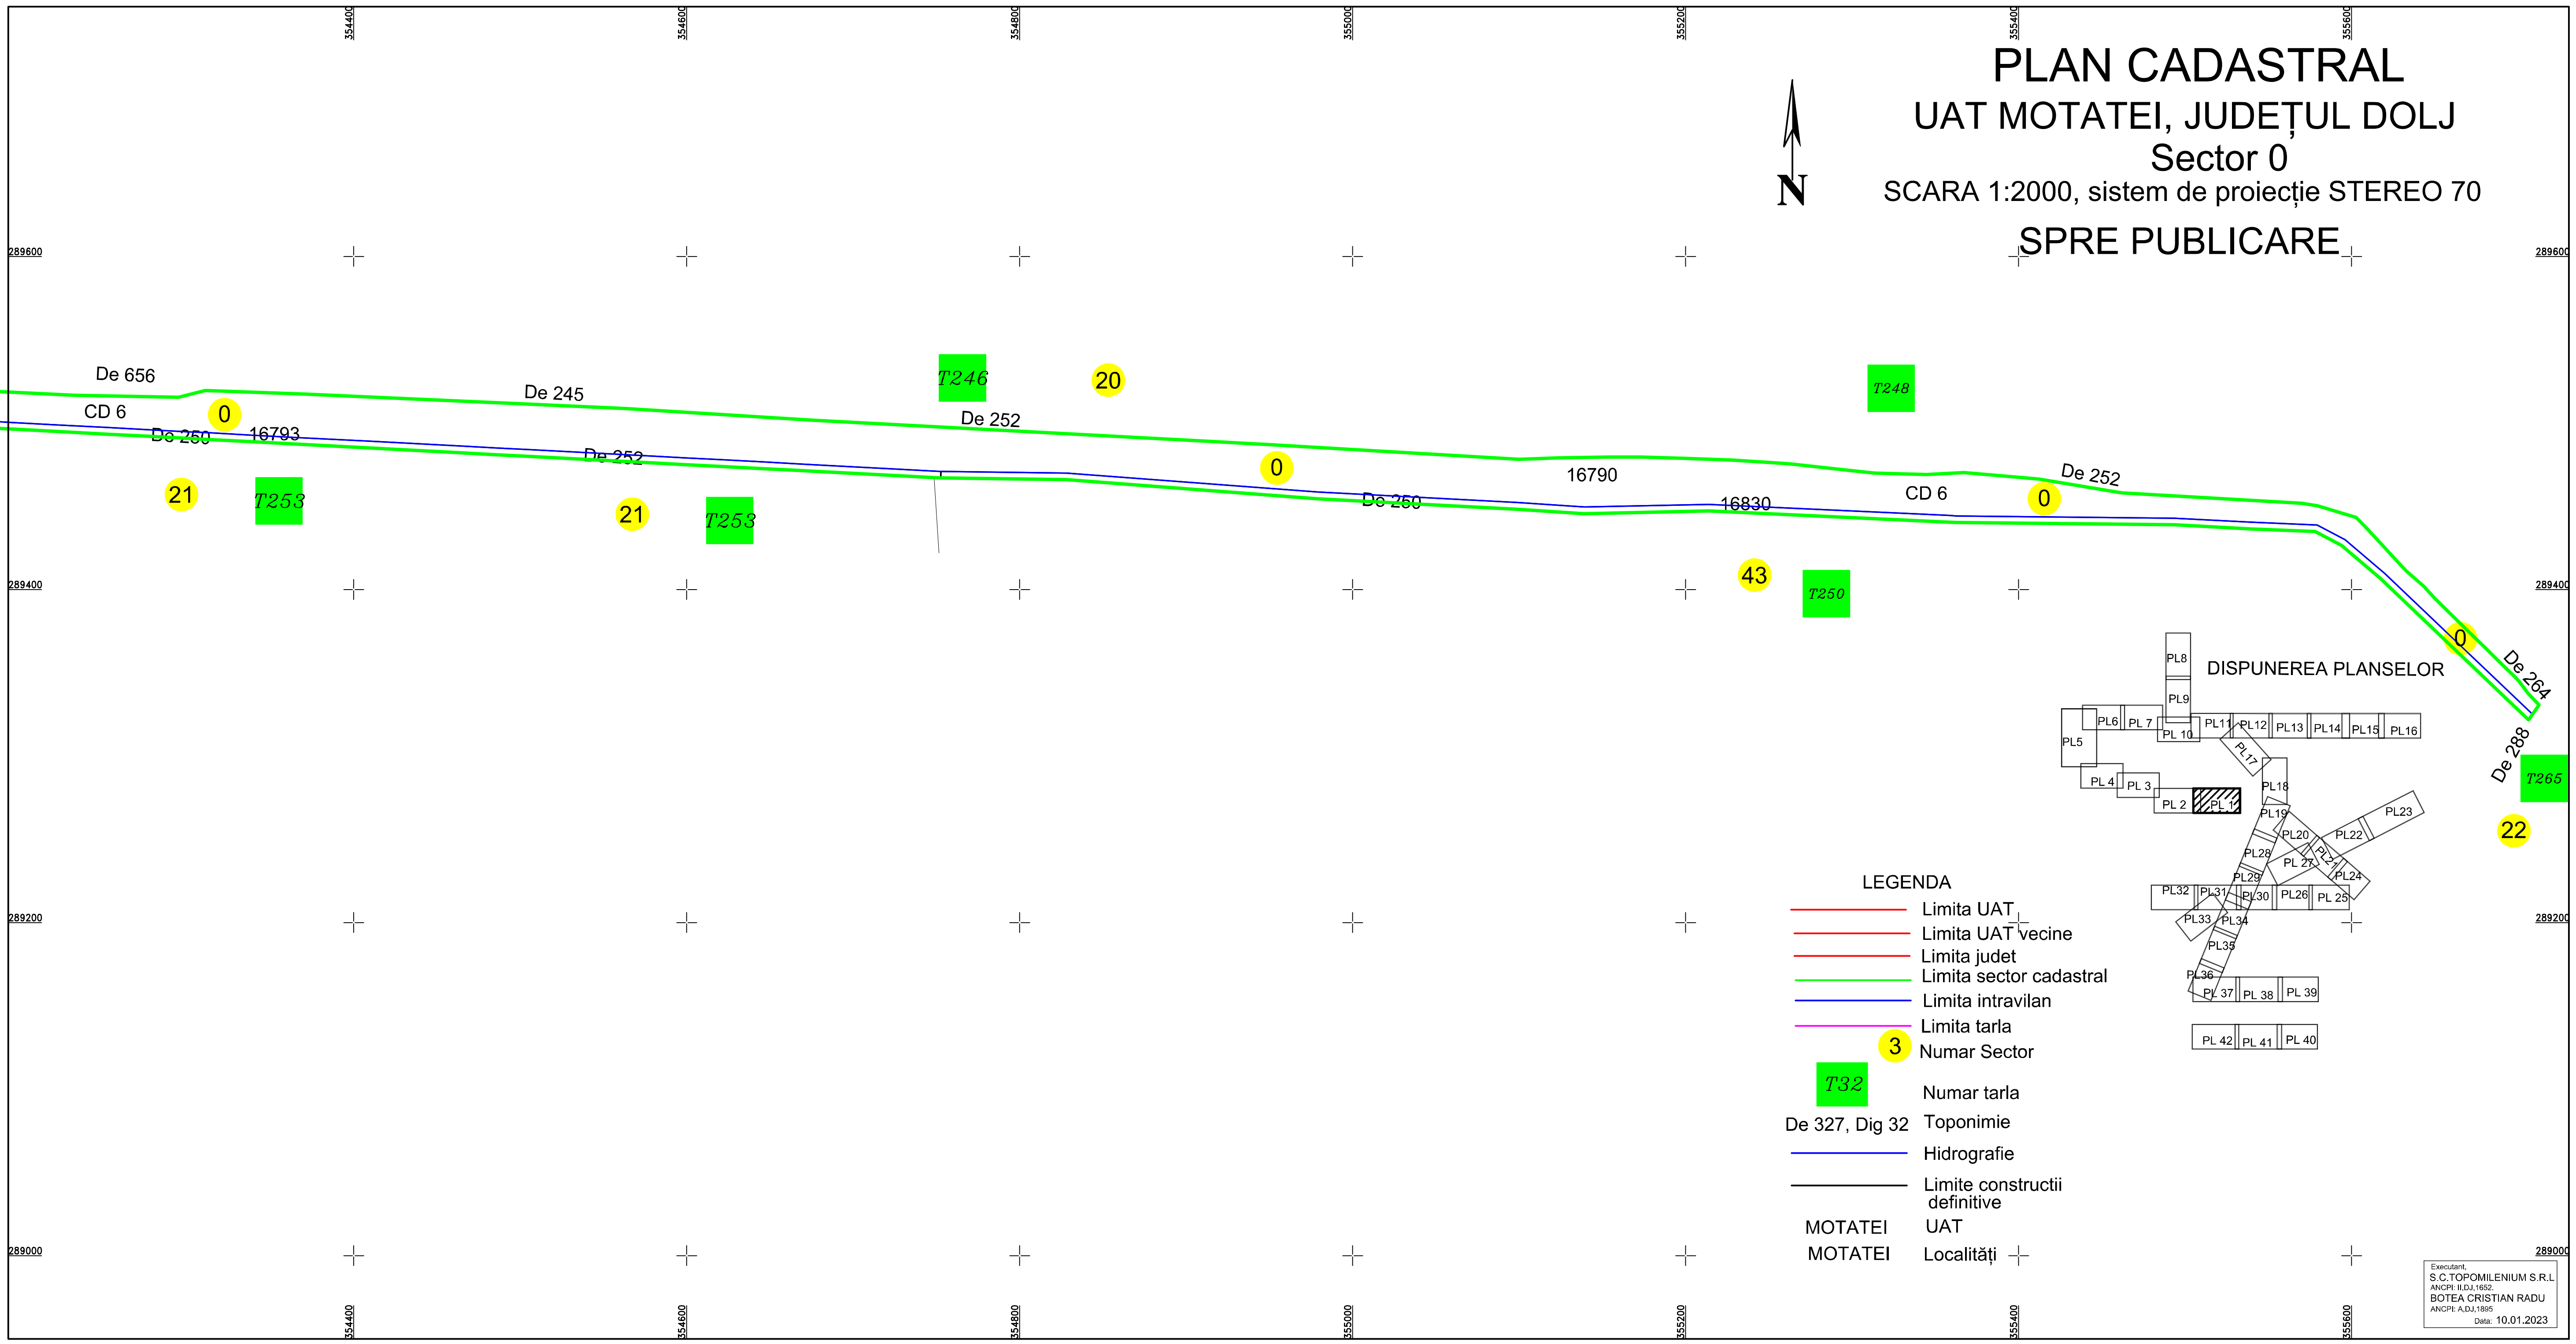

PLAN CADASTRAL

UAT MOTATEI, JUDEȚUL DOLJ

Sector 0

SCARA 1:2000, sistem de proiecție STEREO 70

SPRE PUBLICARE

LEGENDA

- Limita UAT
- Limita UAT vecine
- Limita judet
- Limita sector cadastral
- Limita intravilan
- Limita tarla
- 3 Numar Sector
- T32 Numar tarla
- De 327, Dig 32 Toponimie
- Hidrografie
- Limite constructii definitive
- MOTATEI UAT
- MOTATEI Localități

DISPUNEREA PLANSELOR