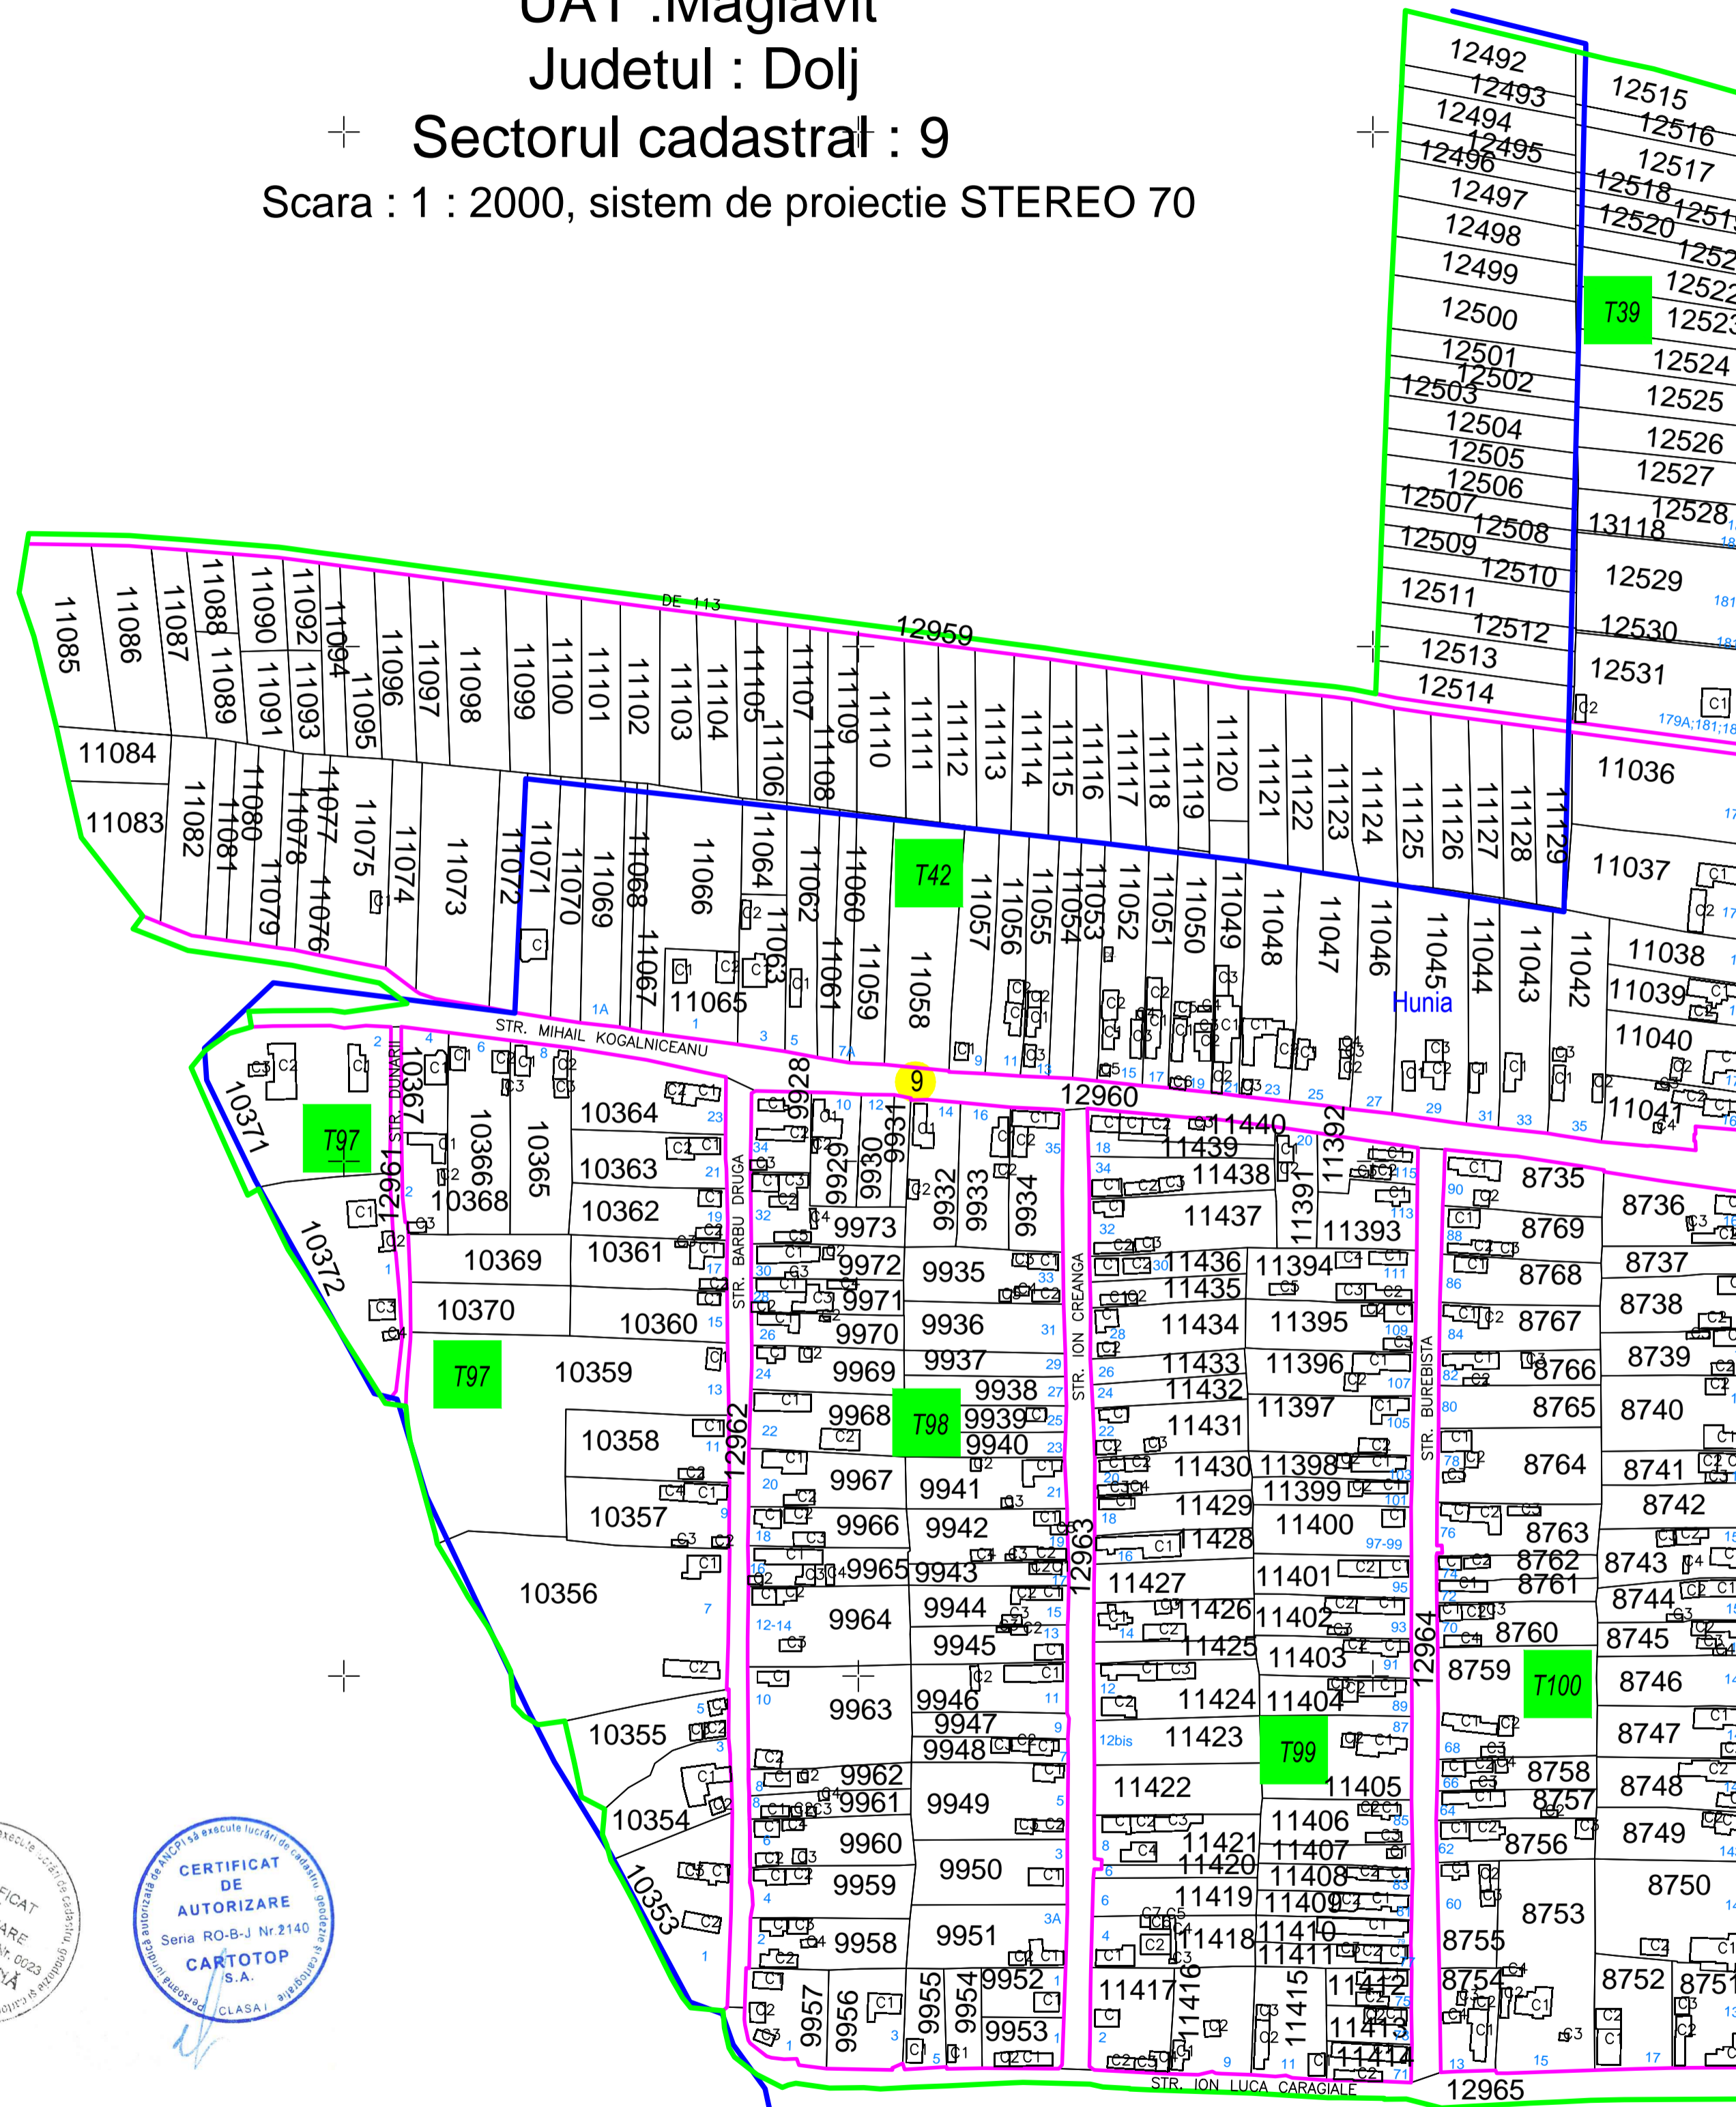

Schita cu dispunerea sectoarelor cadastrale

PLAN CADASTRAL

UAT :Maglavit

Judetul : Dolj

Sectorul cadastral : 9

Scara : 1 : 2000, sistem de proiectie STEREO 70

Legenda

- Limita UAT -
- Limita sector cadastral -
- Numar sector cadastral -
- Limita tarlale si cvartale -
- Limita intravilan -
- Numar tarlale si cvartale -
- Localitate -
- Numar plansa -
- Limita constructii -
- Identificator constructii -

S.C. CARTOTOP S.A.	Planșă nr. 07
Execuție: Vasile Dujina	Verificare: Vasile Dujina
Data	

"Spre publicare"

Schita de asamblare a planselor

P.3