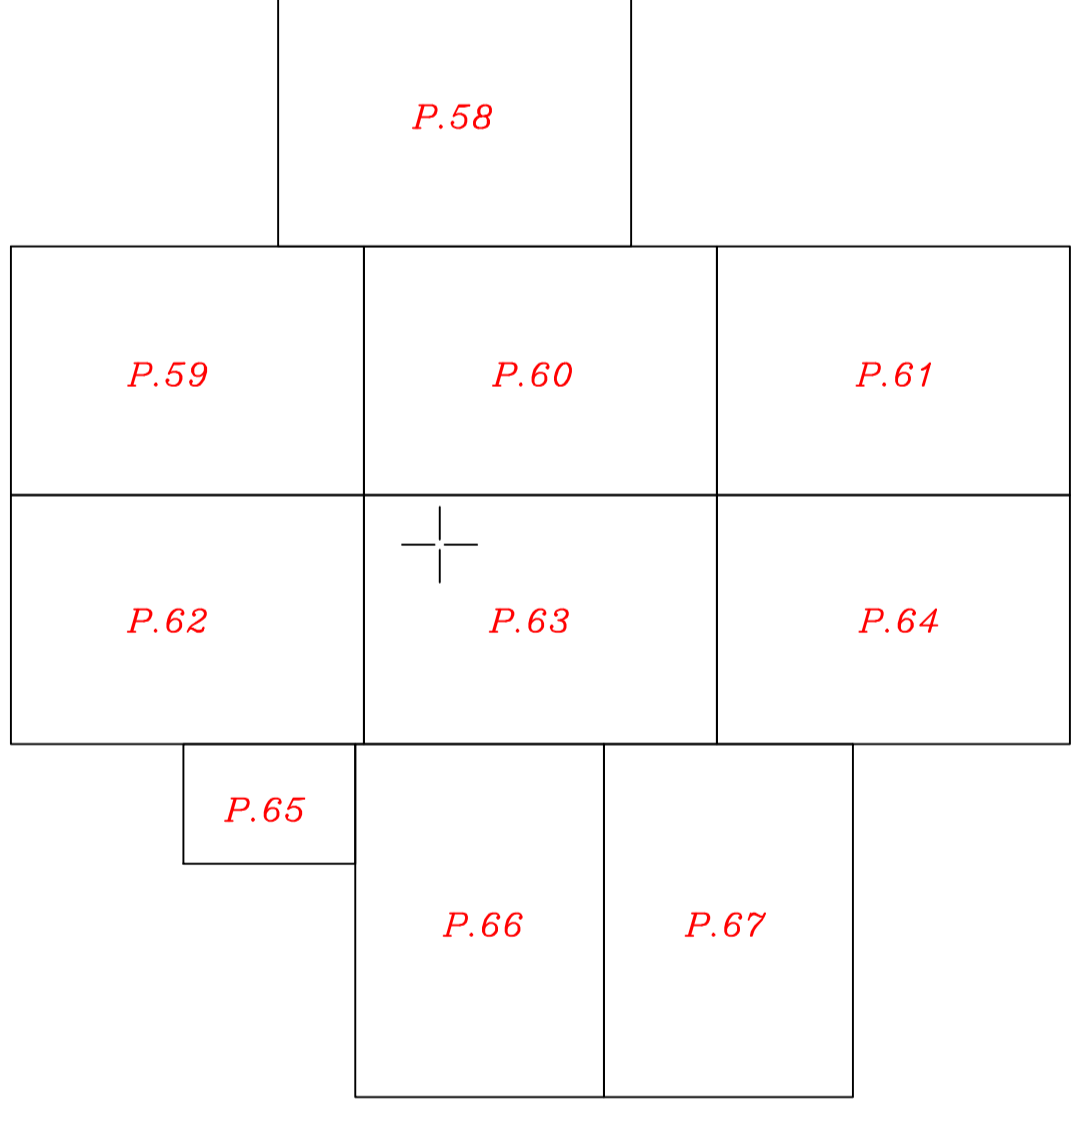

Legenda

- Limita judet -
- Limita UAT -
- Limita sector cadastral -
- Numar sector cadastral -
- Limita tarile si cvartale -
- Numar tarile si cvartale -
- Limita intravilan -
- Localitate -
- Numar plansa -
- Limita constructii -
- Identificator constructii -

"Spre publicare"

P.67