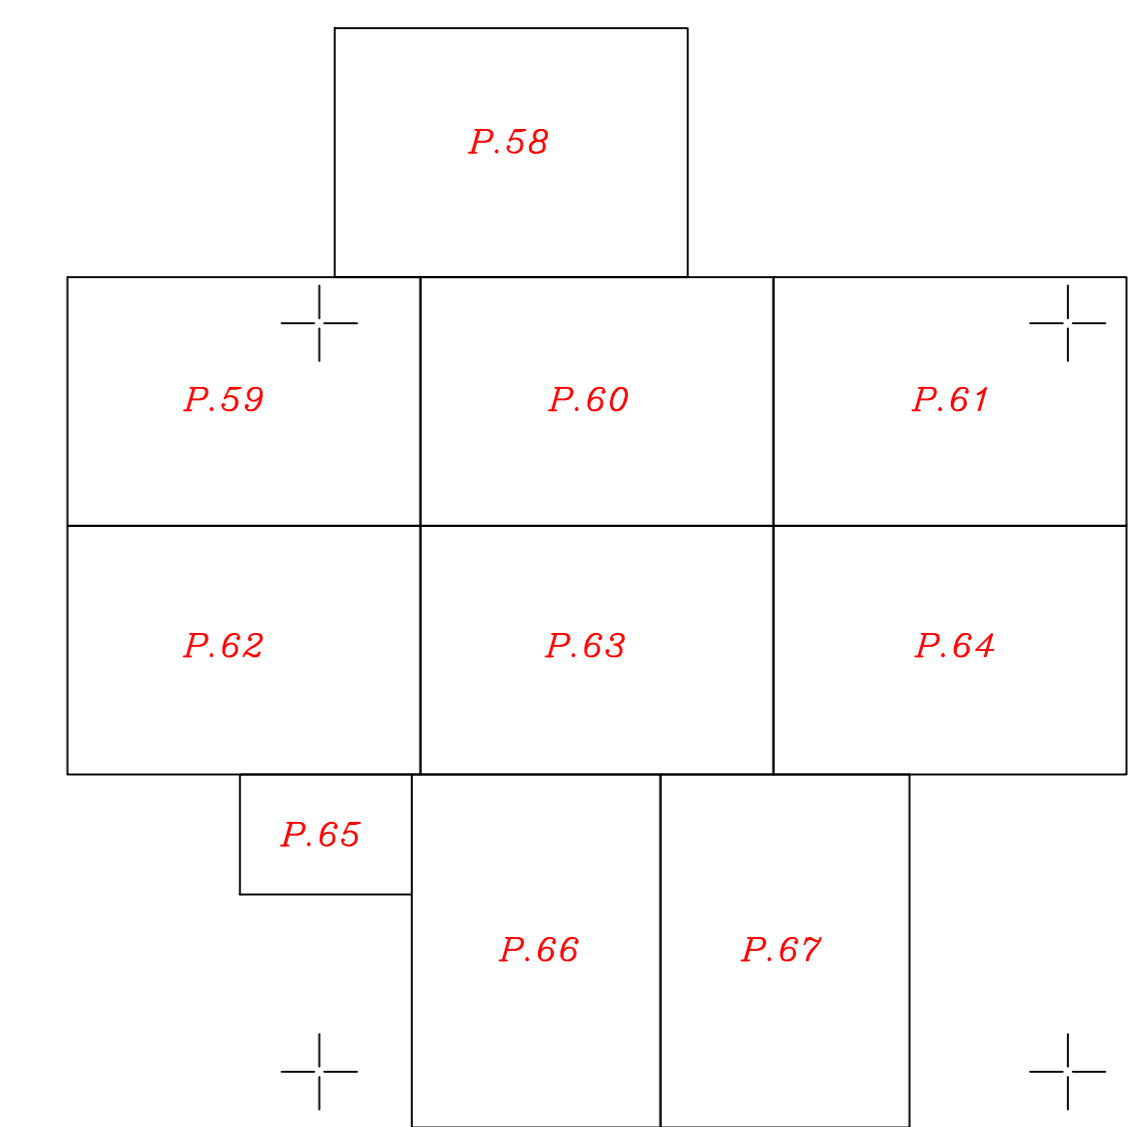

Schita cu dispunerea sectoarelor cadastrale

PLAN CADASTRAL
UAT :Maglavit
Judetul : Dolj
Sectorul cadastral : 60

Scara : 1 : 1000, sistem de proiectie STEREO 70

Schita de asamblare a planselor

"Spre publicare"