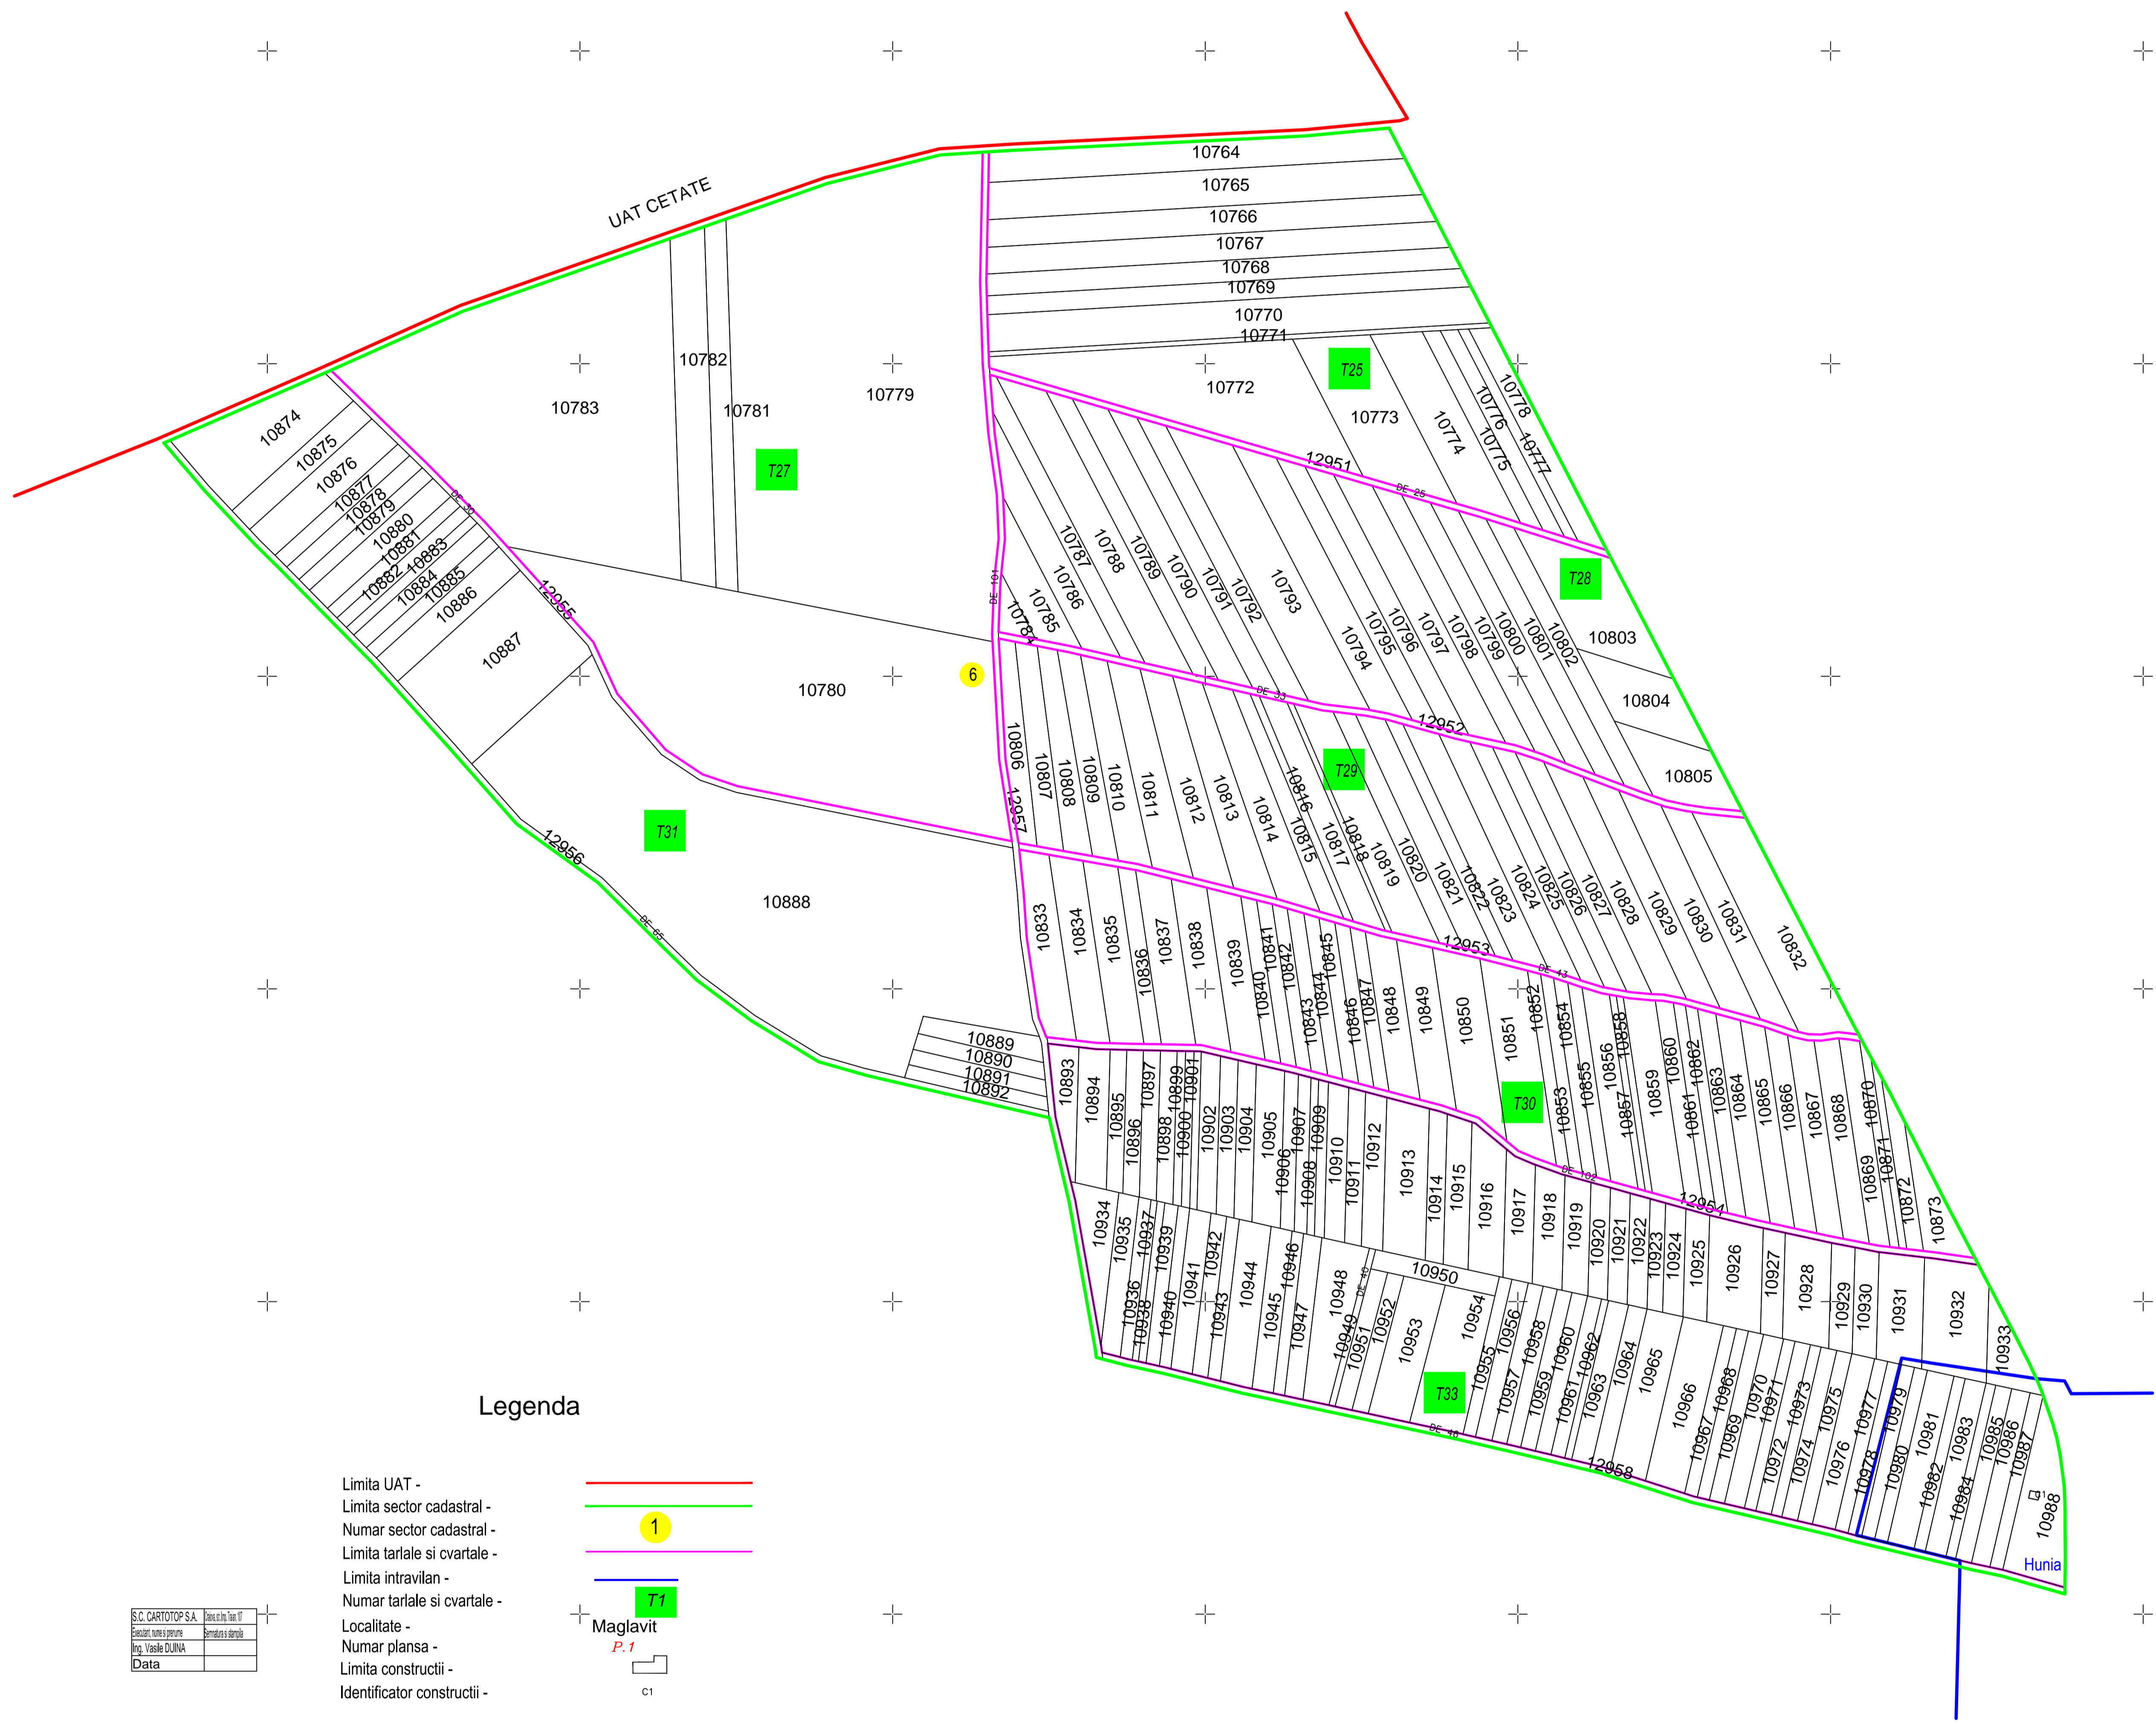

**PLAN CADASTRAL**  
 UAT :Maglavit  
 Judetul : Dolj  
 Sectorul cadastral : 6  
 Scara : 1 : 2000, sistem de proiectie STEREO 70

**Legenda**

- Limita UAT -
- Limita sector cadastral -
- Numar sector cadastral -
- Limita tarfale si cvartale -
- Limita intravilan -
- Numar tarfale si cvartale -
- Localitate -
- Numar plansa -
- Limita constructii -
- Identificator constructii -

S.C. CARTOTOP S.A.	Strada	Numar

"Spre publicare"

Schita de asamblare a planselor