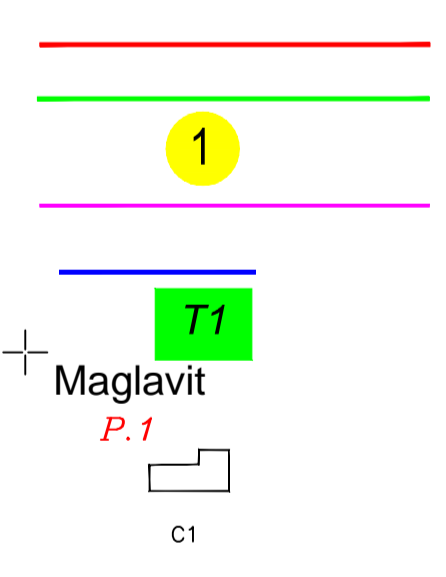

**PLAN CADASTRAL**  
 UAT :Maglavit  
 Judetul : Dolj  
 Sectorul cadastral : 6  
 Scara : 1 : 2000, sistem de proiectie STEREO 70

**Legenda**

- Limita UAT -
- Limita sector cadastral -
- Numar sector cadastral -
- Limita tarfale si cvartale -
- Limita intravilan -
- Numar tarfale si cvartale -
- Localitate -
- Numar plansa -
- Limita constructii -
- Identificator constructii -