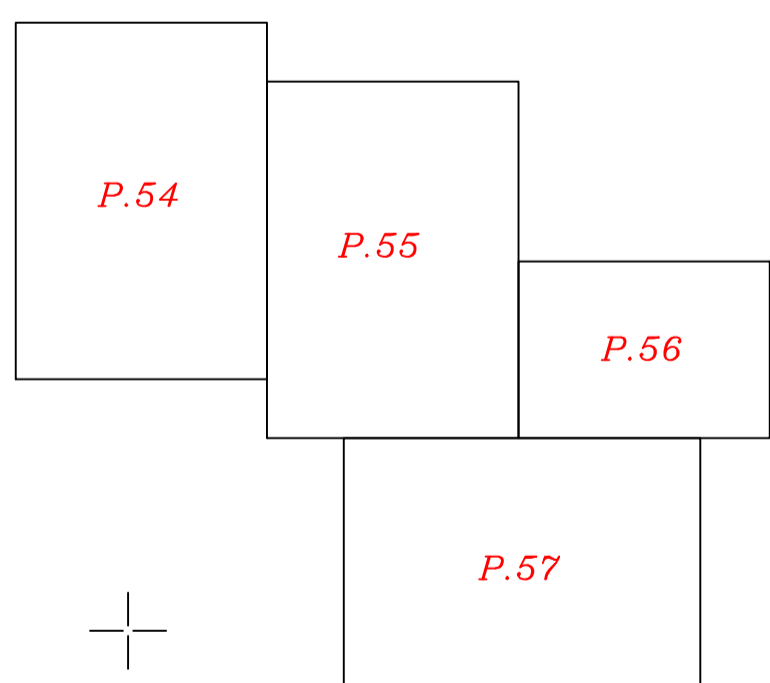

Schita cu dispunerea sectoarelor cadastrale

PLAN CADASTRAL

UAT :Maglavit

Judetul : Dolj

Sectorul cadastral : 59

Scara : 1 : 1000, sistem de proiectie STEREO 70

Schita de asamblare a planselor

"Spre publicare"