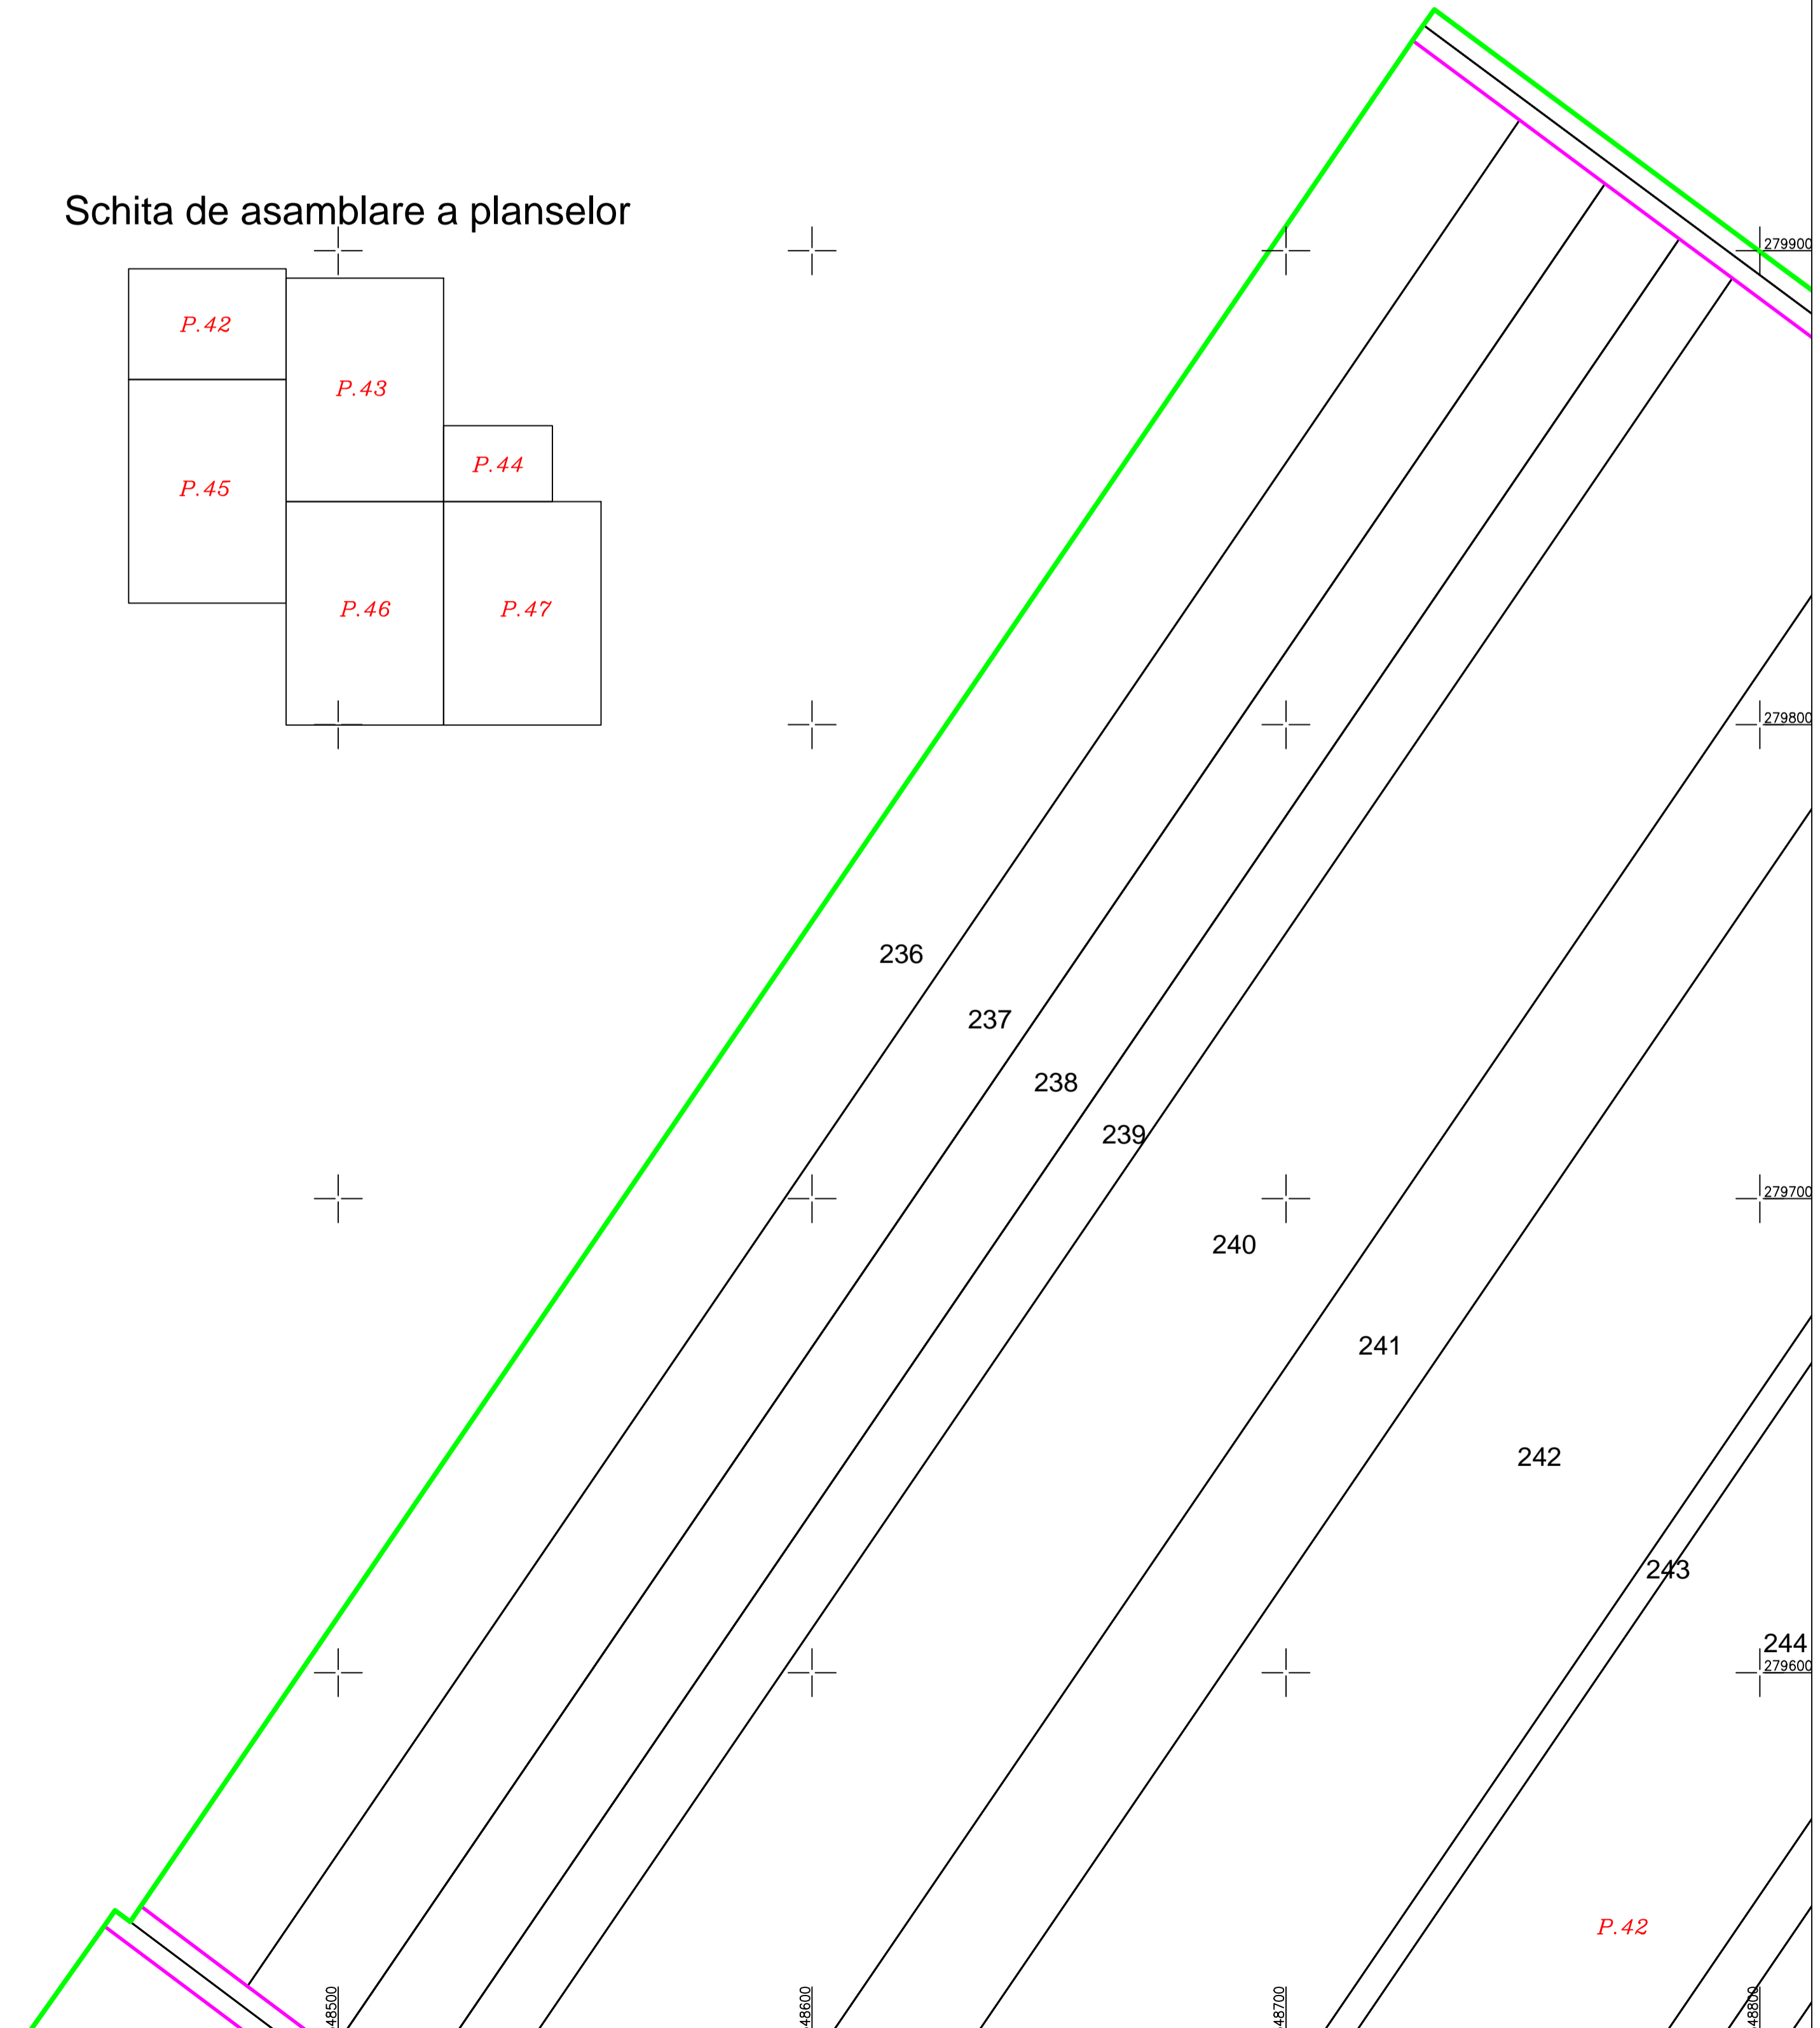

Schita cu dispunerea sectoarelor cadastrale

"Spre publicare"

PLAN CADASTRAL

UAT :Maglavit

Judetul : Dolj

Sectorul cadastral : 56

Scara : 1 : 1000, sistem de proiectie STEREO 70

Schita de asamblare a planselor