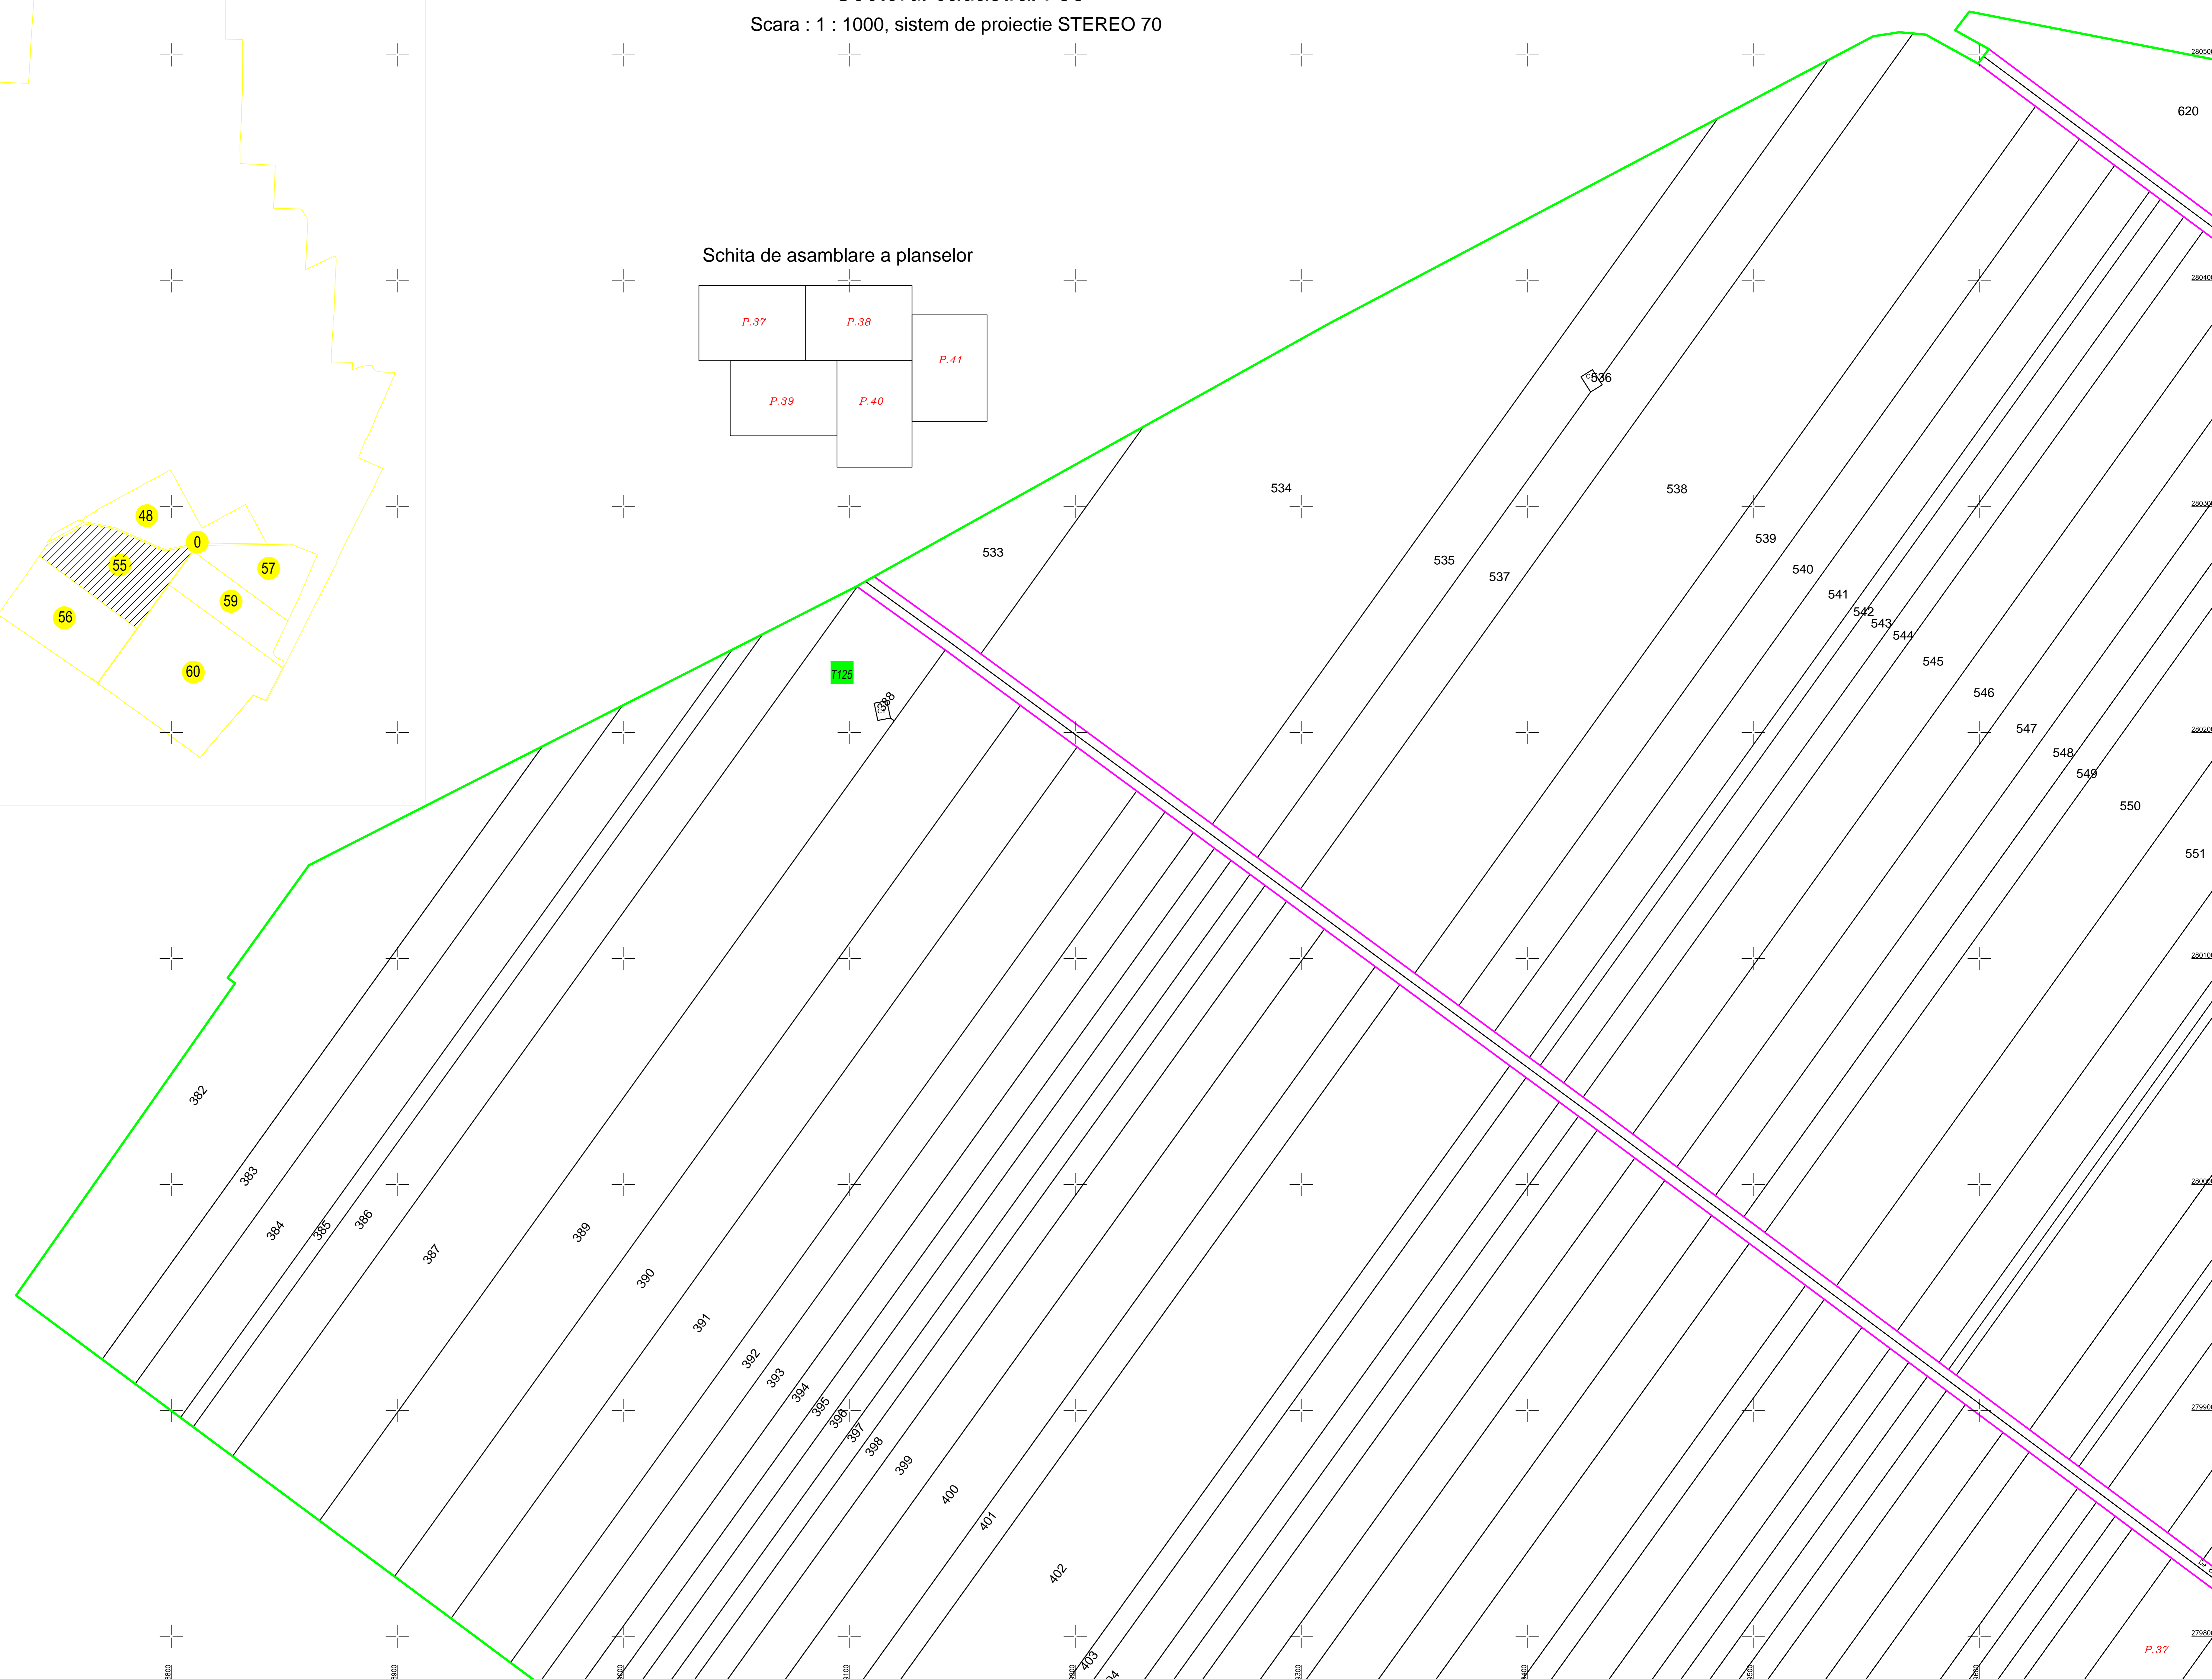

Schita cu dispunerea sectoarelor cadastrale

PLAN CADASTRAL

UAT :Maglavit

Judetul : Dolj

Sectorul cadastral : 55

Scara : 1 : 1000, sistem de proiectie STEREO 70

Schita de asamblare a planselor

"Spre publicare"