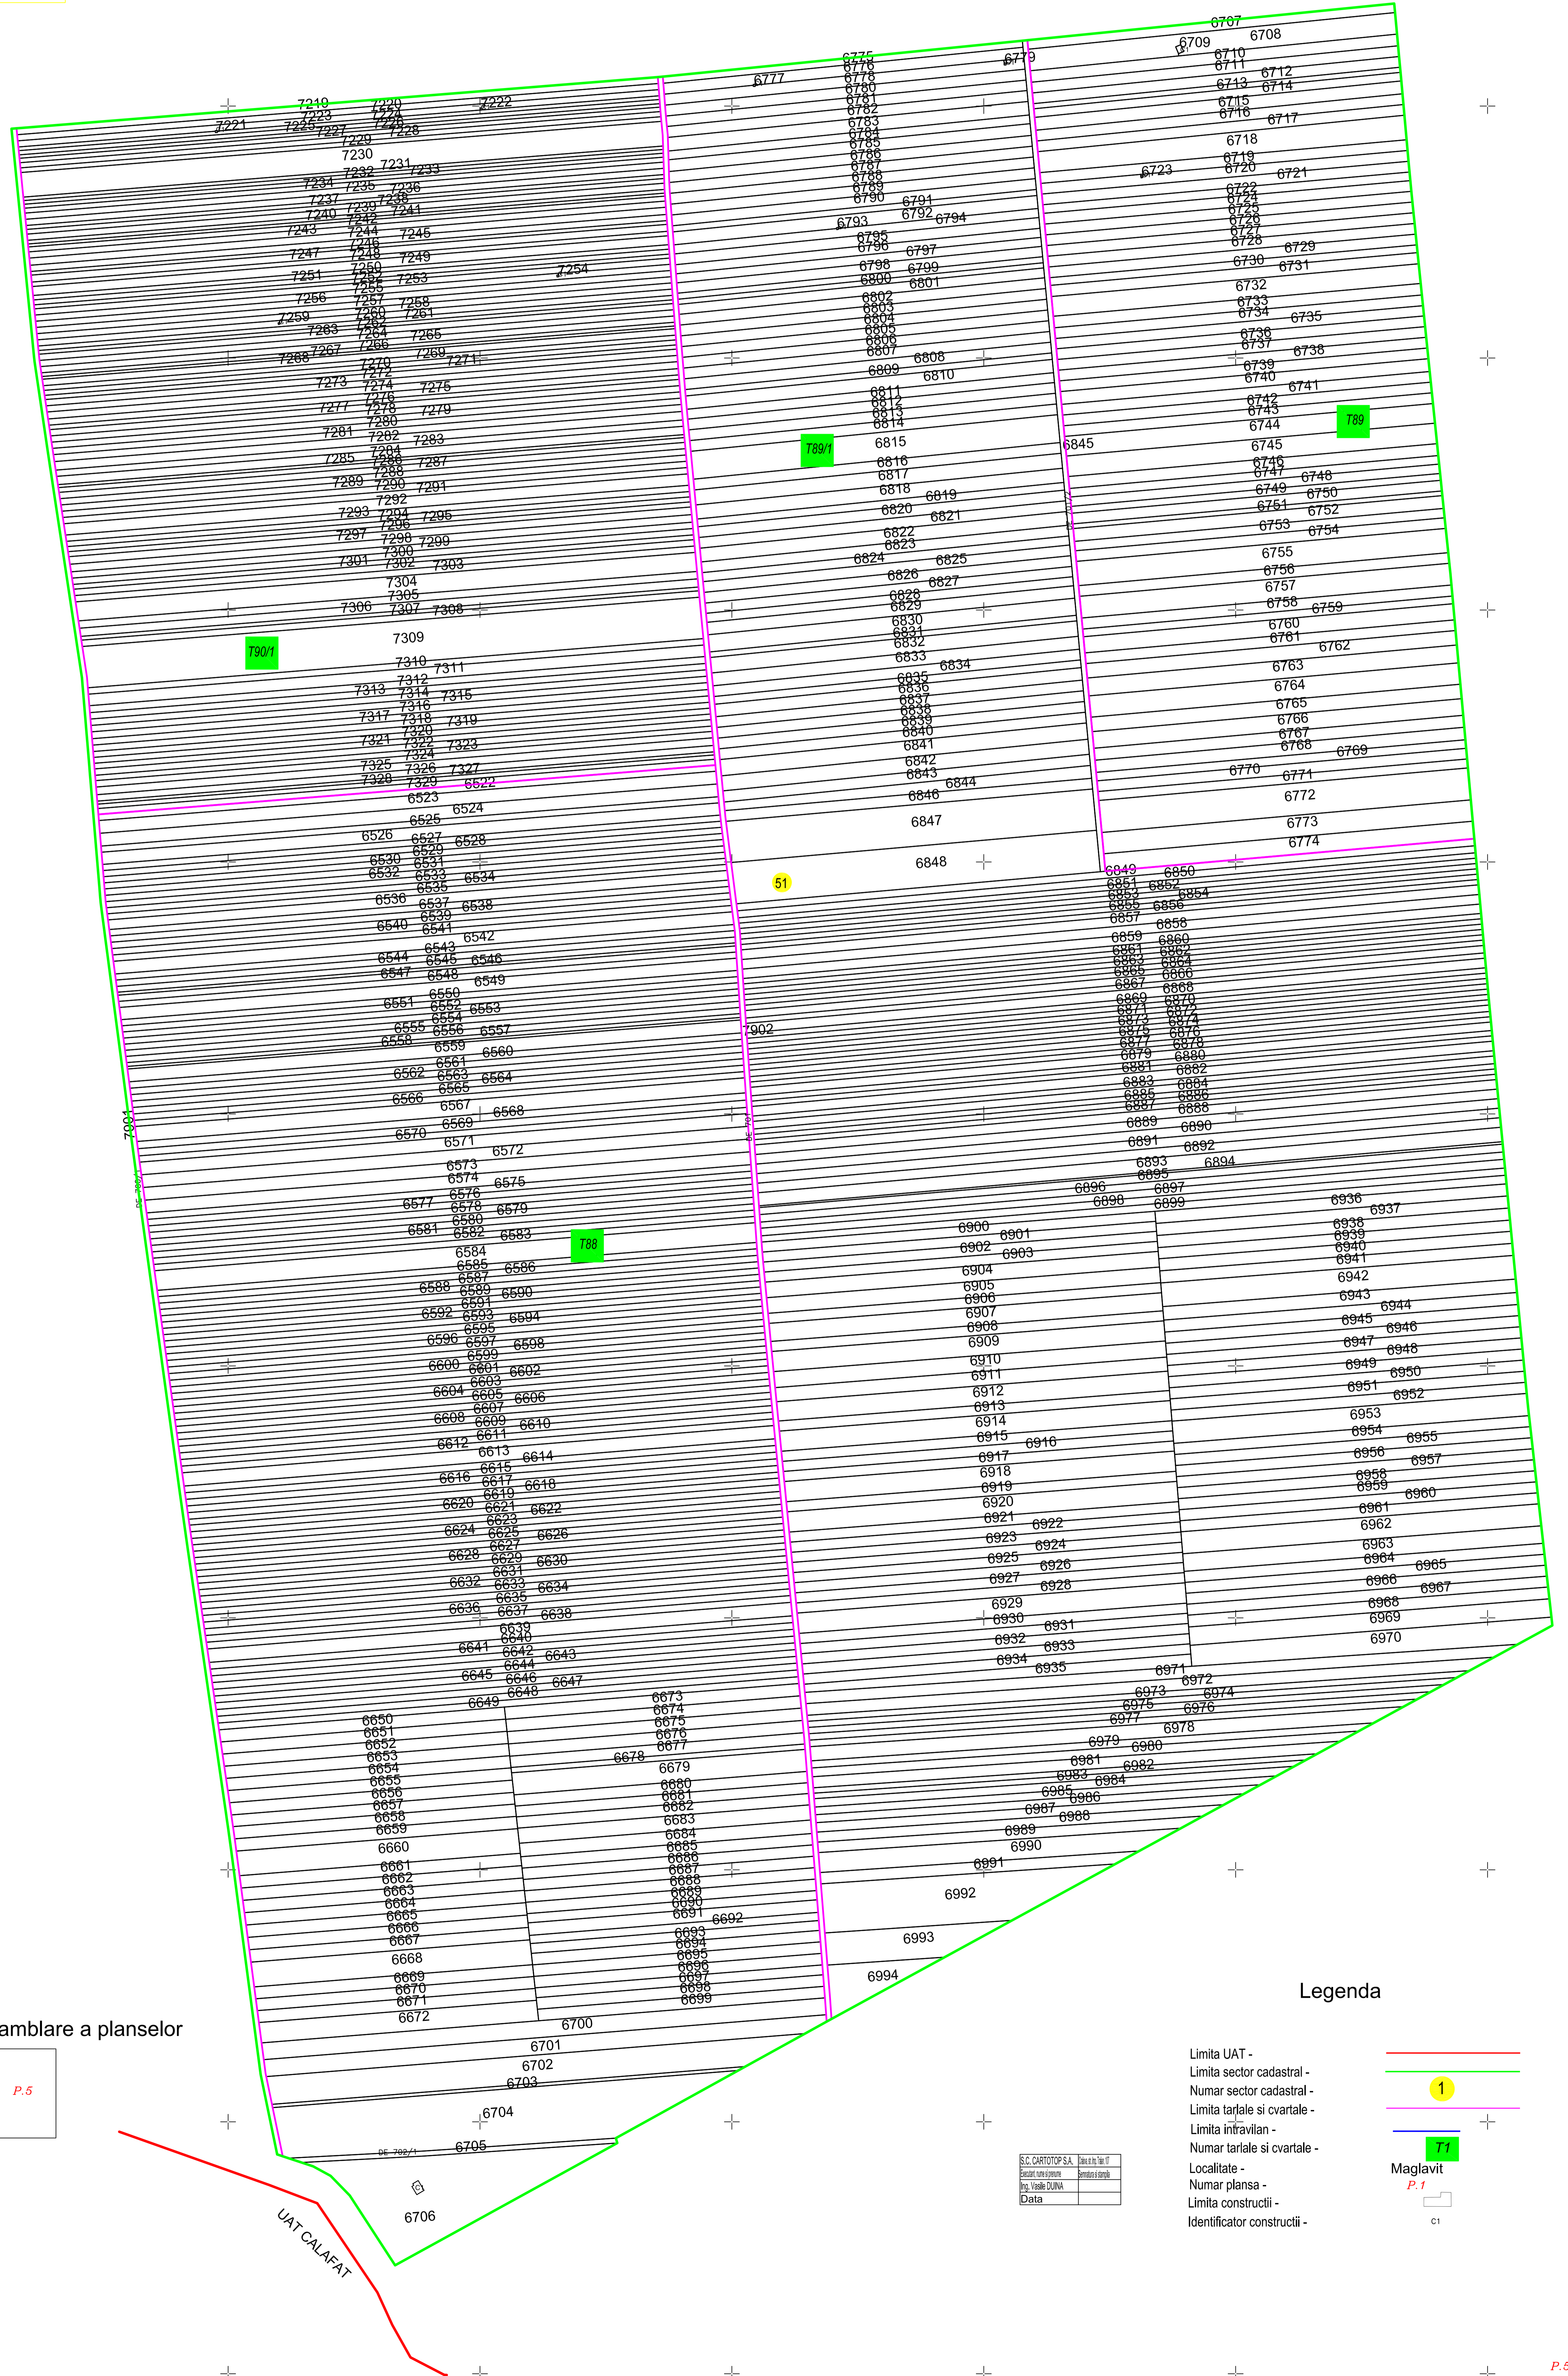

PLAN CADASTRAL

UAT :Maglavit

Judetul : Dolj

Sectorul cadastral : 51

Scara : 1 : 2000, sistem de proiectie STEREO 70