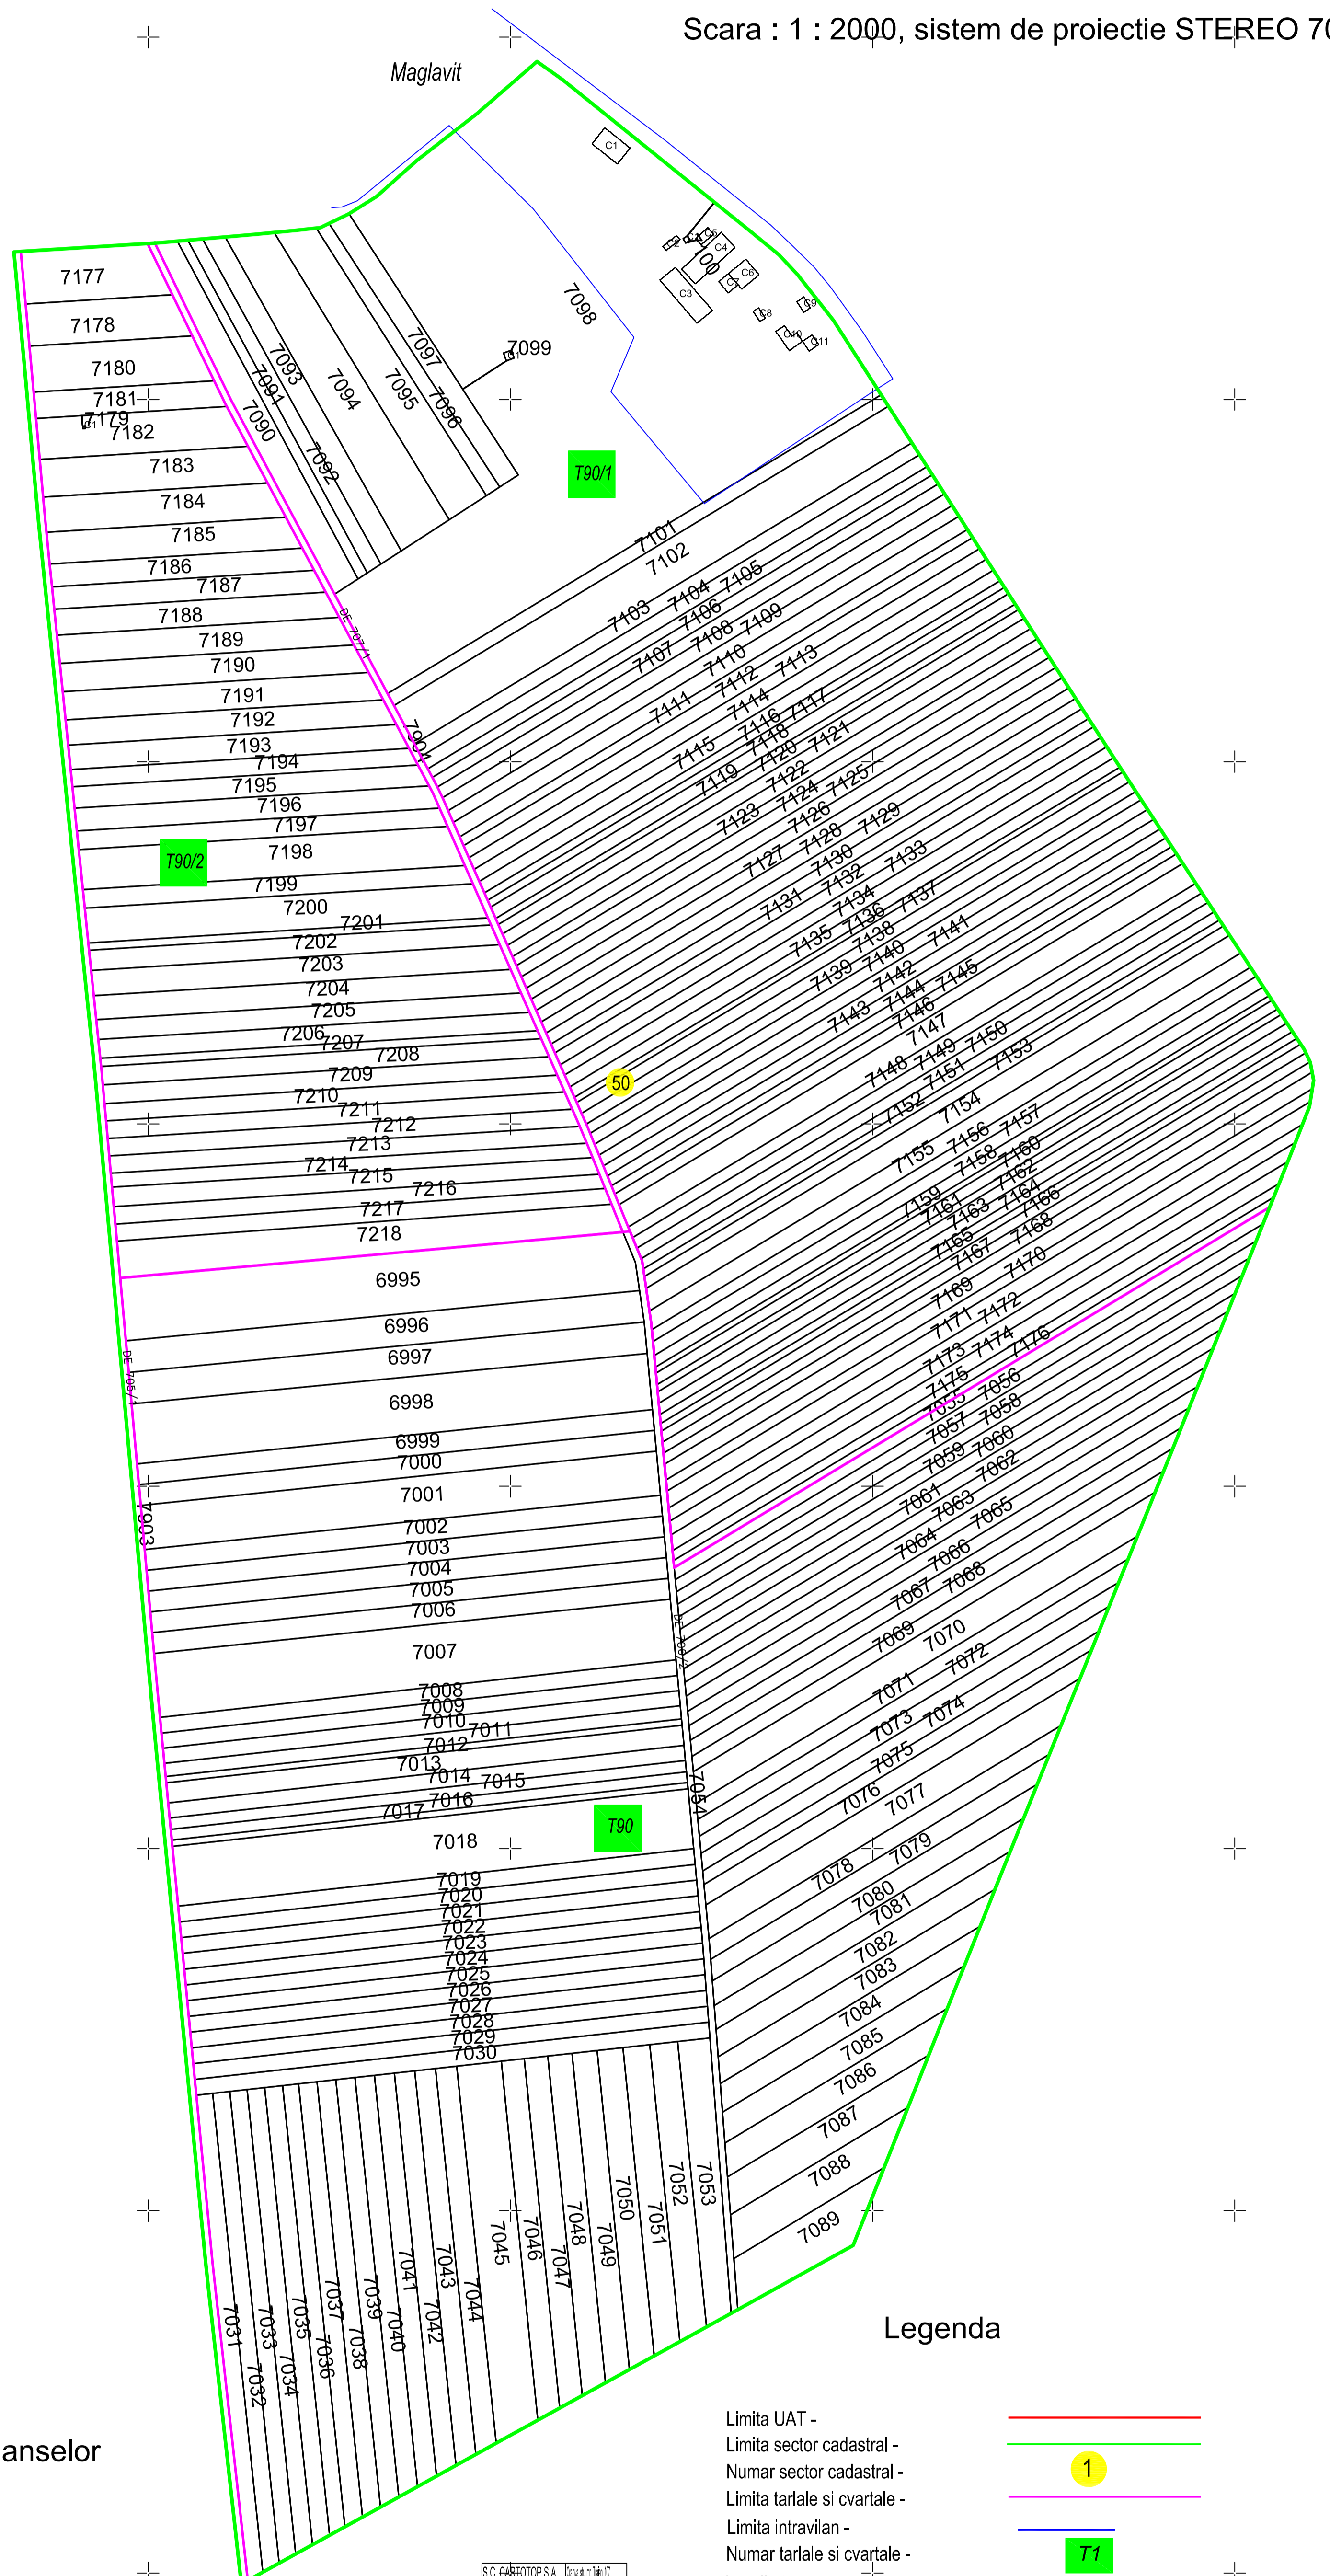

PLAN CADASTRAL

UAT :Maglavit

Judetul : Dolj

Sectorul cadastral : 50

Scara : 1 : 2000, sistem de proiectie STEREO 70

Schita cu dispunerea sectoarelor cadastrale

"Spre publicare"

Schita de asamblare a planselor

P.4

Legenda

- Limita UAT -
- Limita sector cadastral -
- Numar sector cadastral -
- Limita tarale si cvartale -
- Limita intravilan -
- Numar tarale si cvartale -
- Localitate -
- Numar plansa -
- Limita constructii -
- Identificator constructii -

P.4