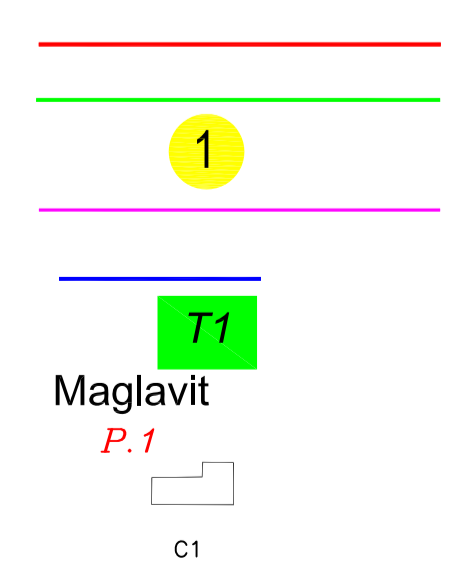

PLAN CADASTRAL

UAT :Maglavit

Judetul : Dolj

Sectorul cadastral : 50

Scara : 1 : 2000, sistem de proiectie STEREO 70

Schita cu dispunerea sectoarelor cadastrale

"Spre publicare"

Schita de asamblare a planselor

P.4

Legenda

- Limita UAT -
- Limita sector cadastral -
- Numar sector cadastral -
- Limita tarale si cvartale -
- Limita intravilan -
- Numar tarale si cvartale -
- Localitate -
- Numar plansa -
- Limita constructii -
- Identificator constructii -

P.4