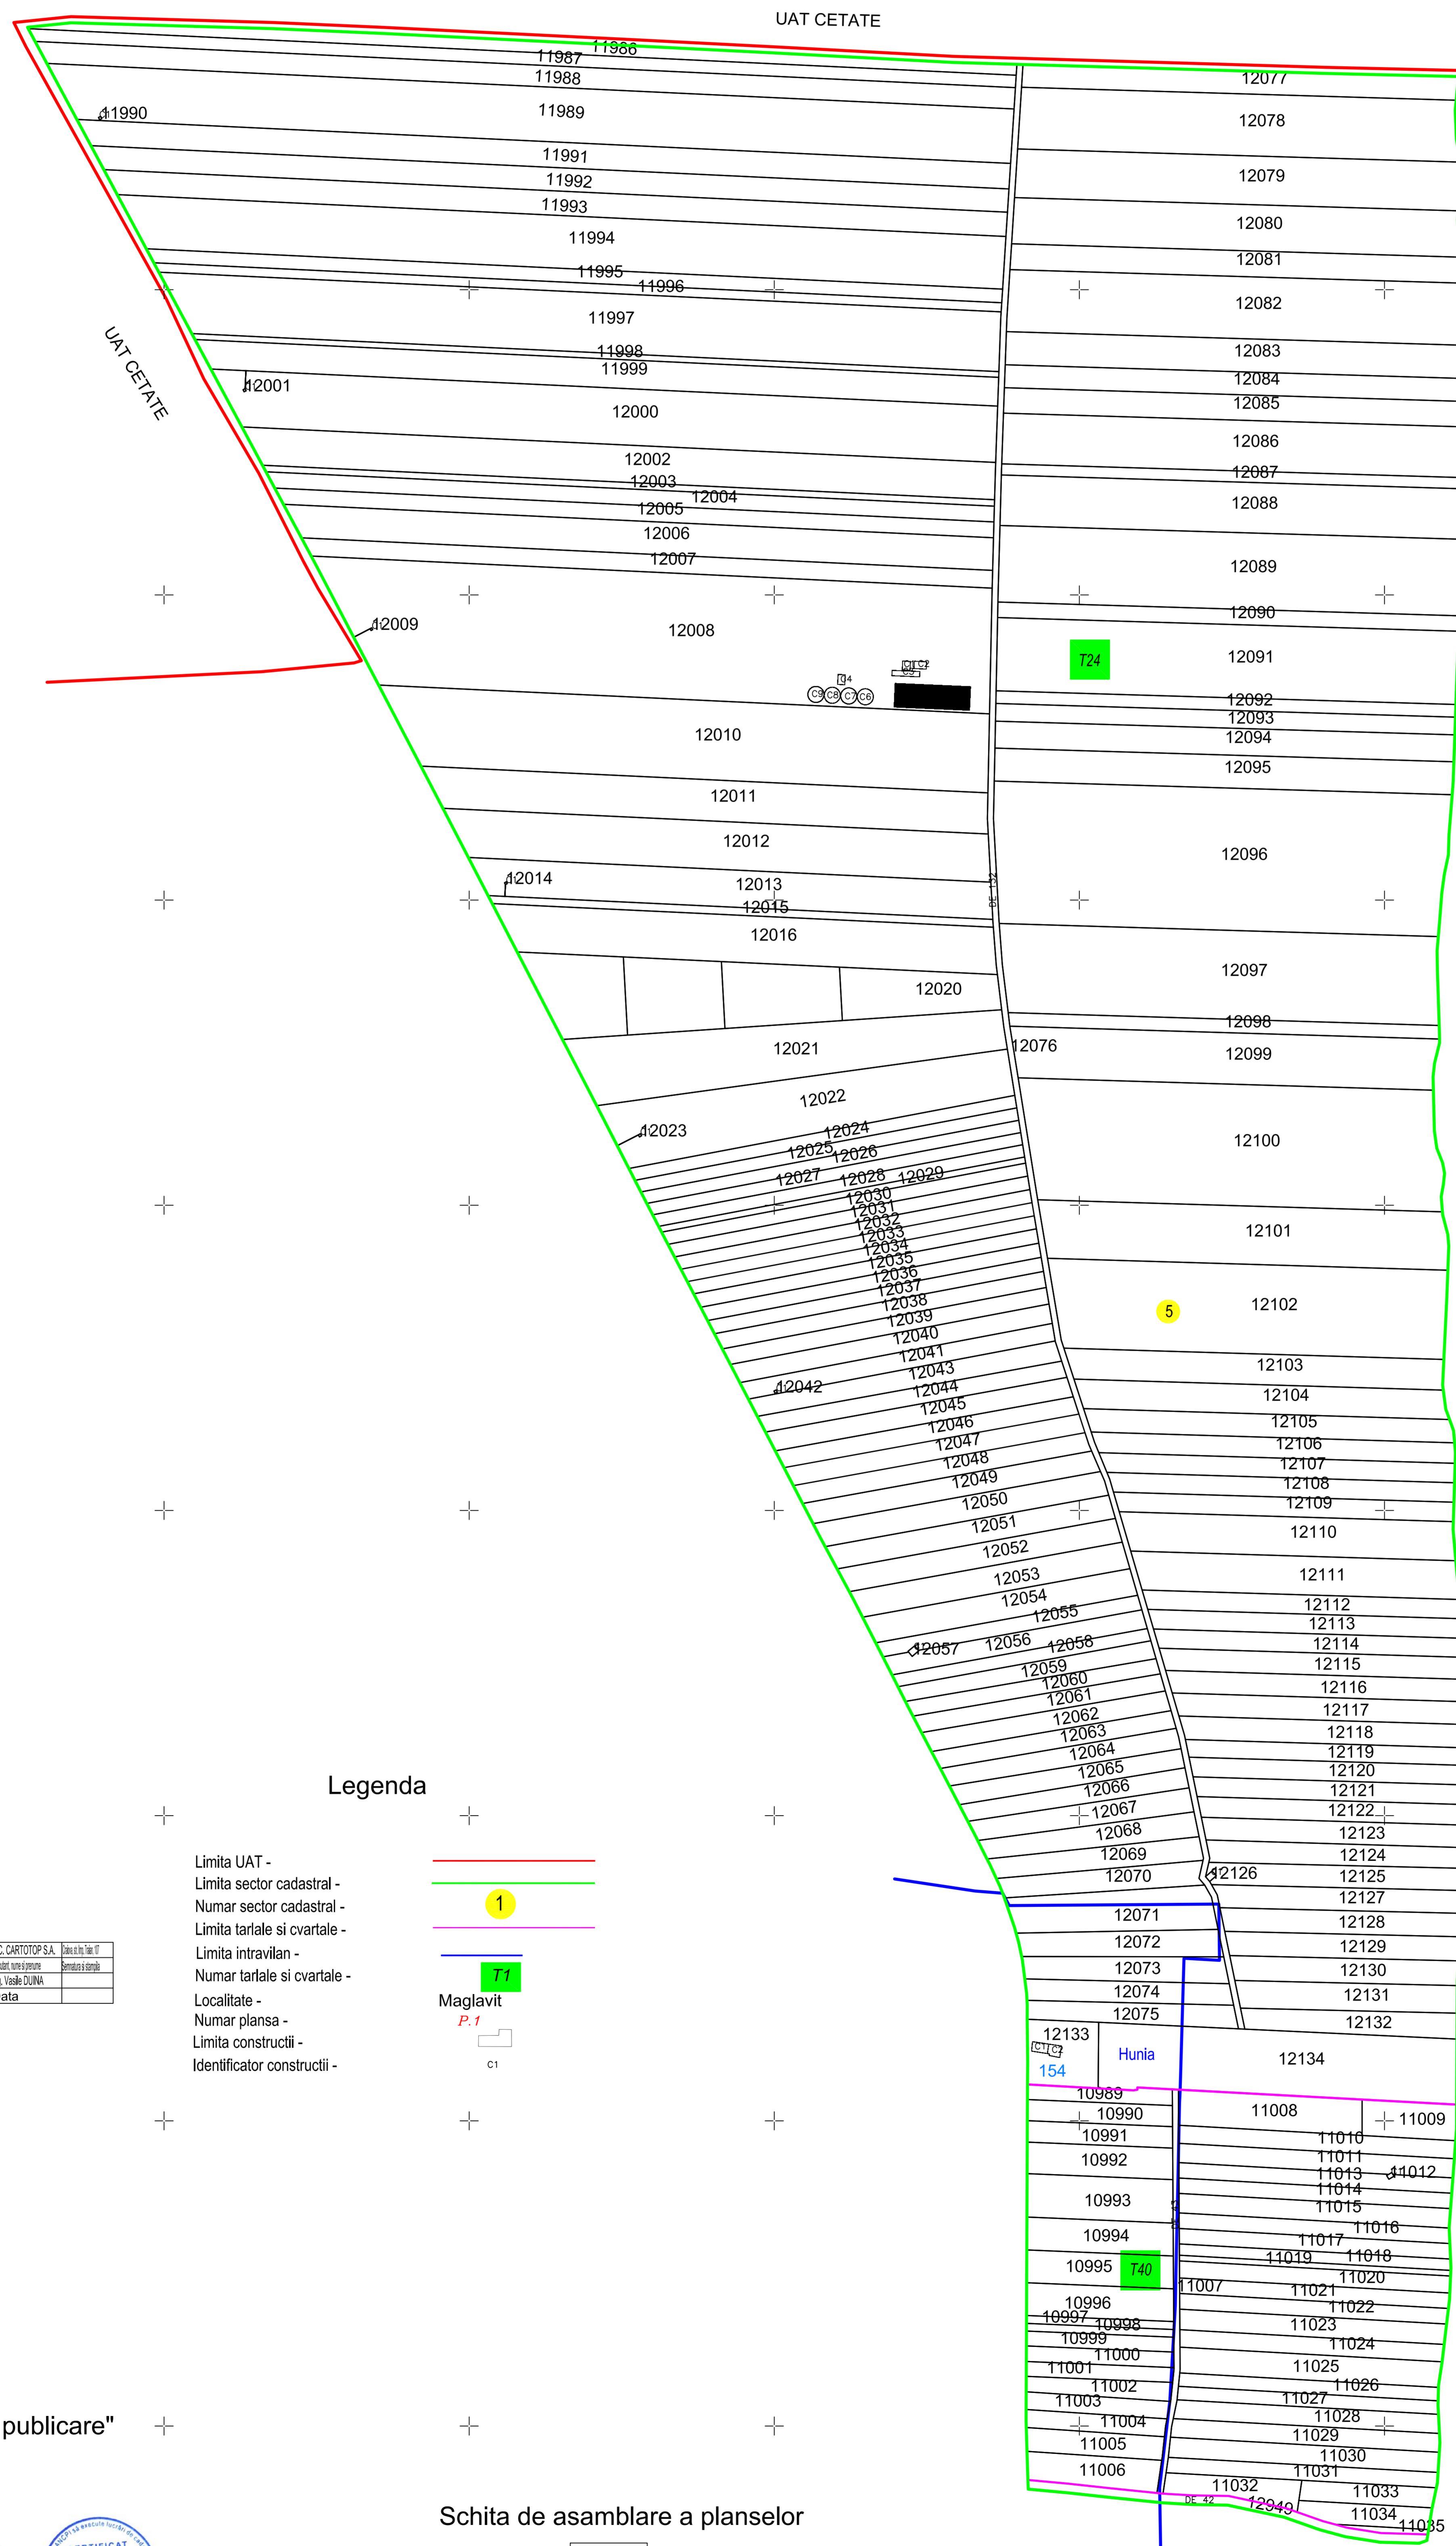

PLAN CADASTRAL
UAT :Maglavit
+Judetul : Dolj
Sectorul cadastral : 5
Scara : 1 : 2000, sistem de proiectie STEREO 70

Legenda

- Limita UAT -
- Limita sector cadastral -
- Numar sector cadastral -
- Limita tarile si cvartale -
- Limita intravilan -
- Numar tarile si cvartale -
- Localitate -
- Numar plansa -
- Limita constructii -
- Identificator constructii -

"Spre publicare"

Schita de asamblare a planselor