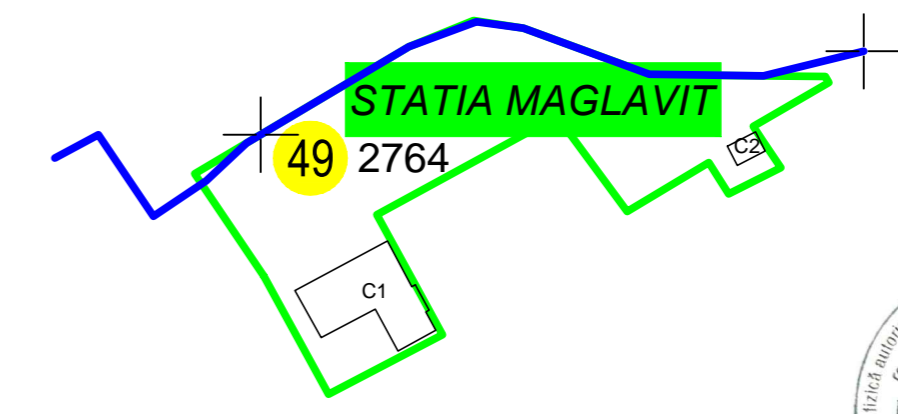

Schita cu dispunerea sectoarelor cadastrale

PLAN CADASTRAL

UAT :Maglavit

Judetul : Dolj

Sectorul cadastral : 49

Scara : 1 : 1000, sistem de proiectie STEREO 70

Legenda

- Limita judet -
- Limita UAT -
- Limita sector cadastral -
- Numar sector cadastral -
- Limita tarlale si cvartale -
- Numar tarlale si cvartale -
- Limita intravilan -
- Localitate -
- Numar plansa -
- Limita constructii -
- Identificator constructii -

S.C. CARTOTOP S.A.	Dravda str. Imp. Traian, 107
Executant, nume si prenume	Semnatura si stampila
Ing. Vasile DUINA	
Data	

"Spre publicare"