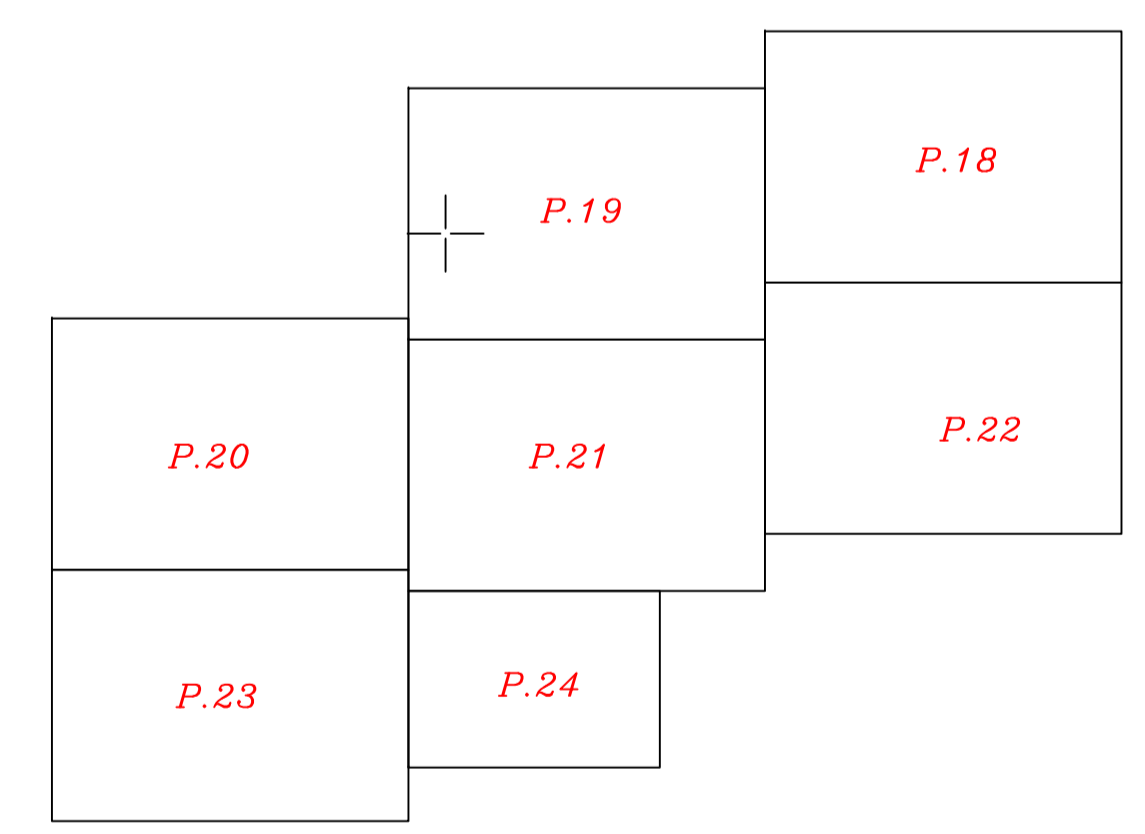

Legenda

- Limita judet - 
- Limita UAT - 
- Limita sector cadastral - 
- Numar sector cadastral - 
- Limita tarlale si cvartale - 
- Numar tarlale si cvartale - 
- Limita intravilan - 
- Localitate -  Maglavit
- Numar plansa -  P.1
- Limita constructii - 
- Identificator constructii -  C1

Schita de asamblare a planselor

S.C. CARTOTOP S.A. (Cămin, str. Ingh. Traian, 10)	
Executant, nume și prenume	Sametura și stampană
Ingh. Vasile DUINA	
Data	

"Spre publicare"

P.24