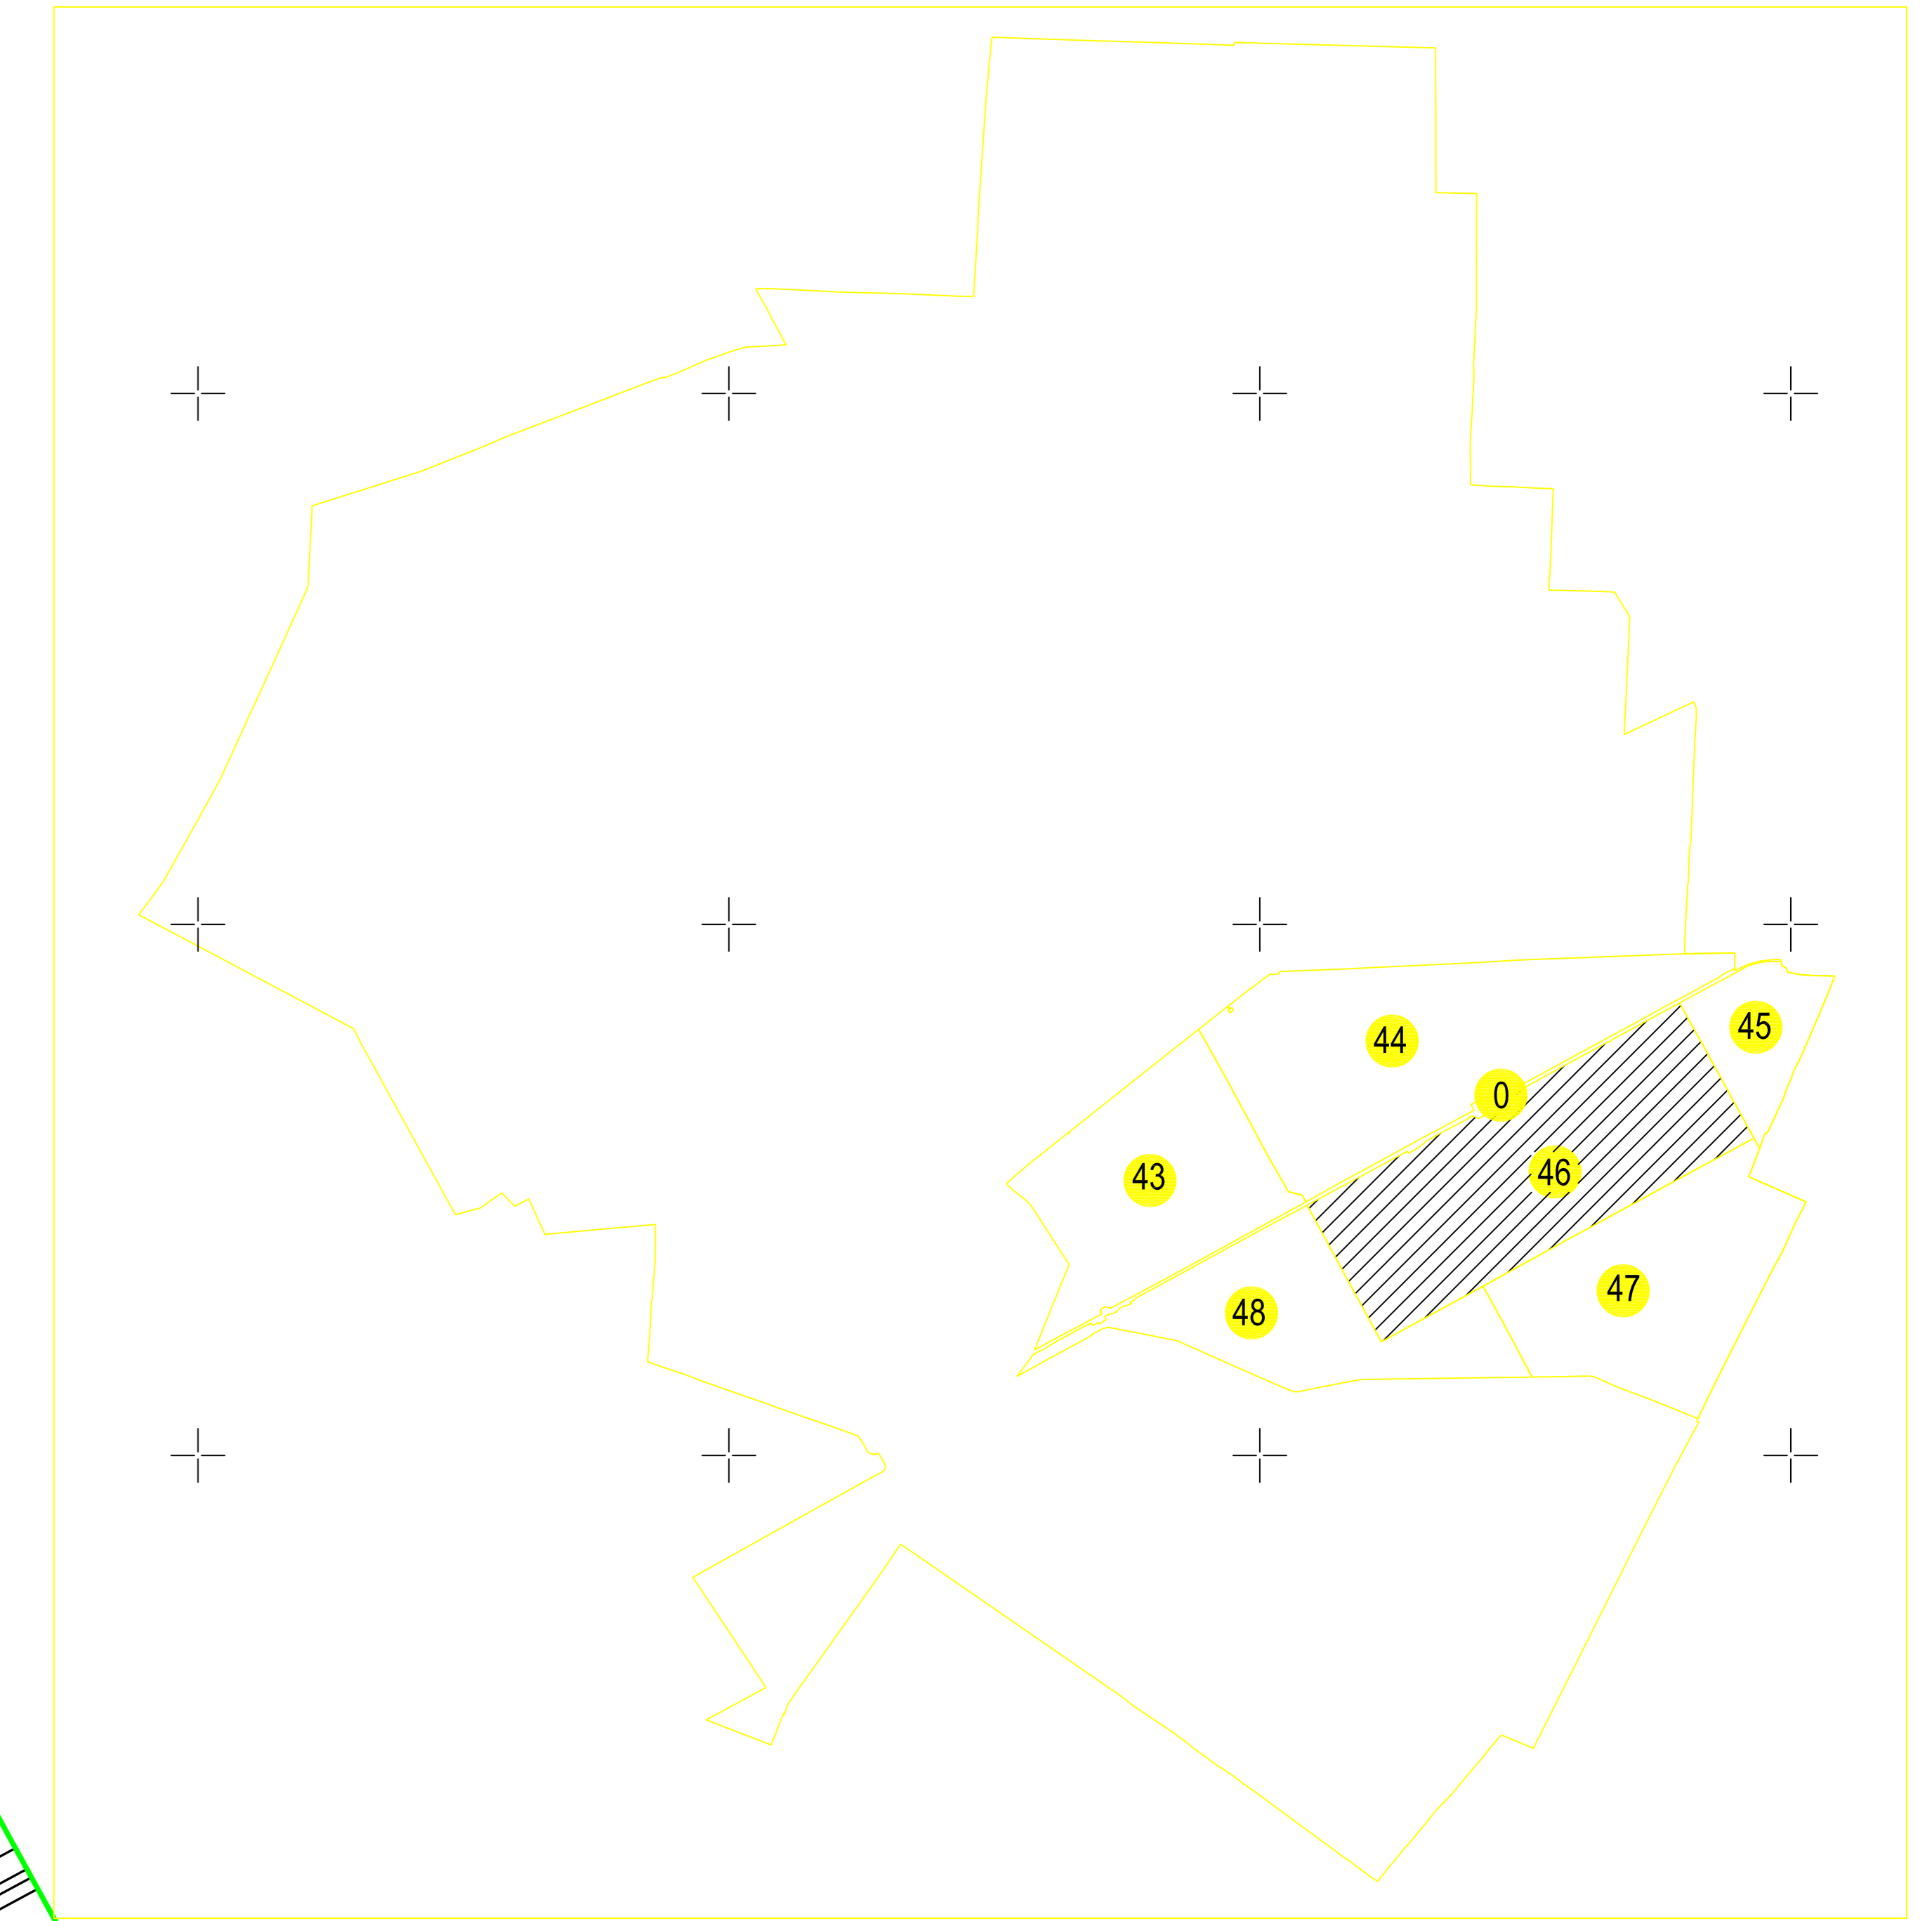

PLAN CADASTRAL

UAT :Maglavit

Judetul : Dolj

Sectorul cadastral : 46

Scara : 1 : 1000, sistem de proiectie STEREO 70

Schita cu dispunerea sectoarelor cadastrale

Schita de asamblare a planselor

"Spre publicare"

P.18