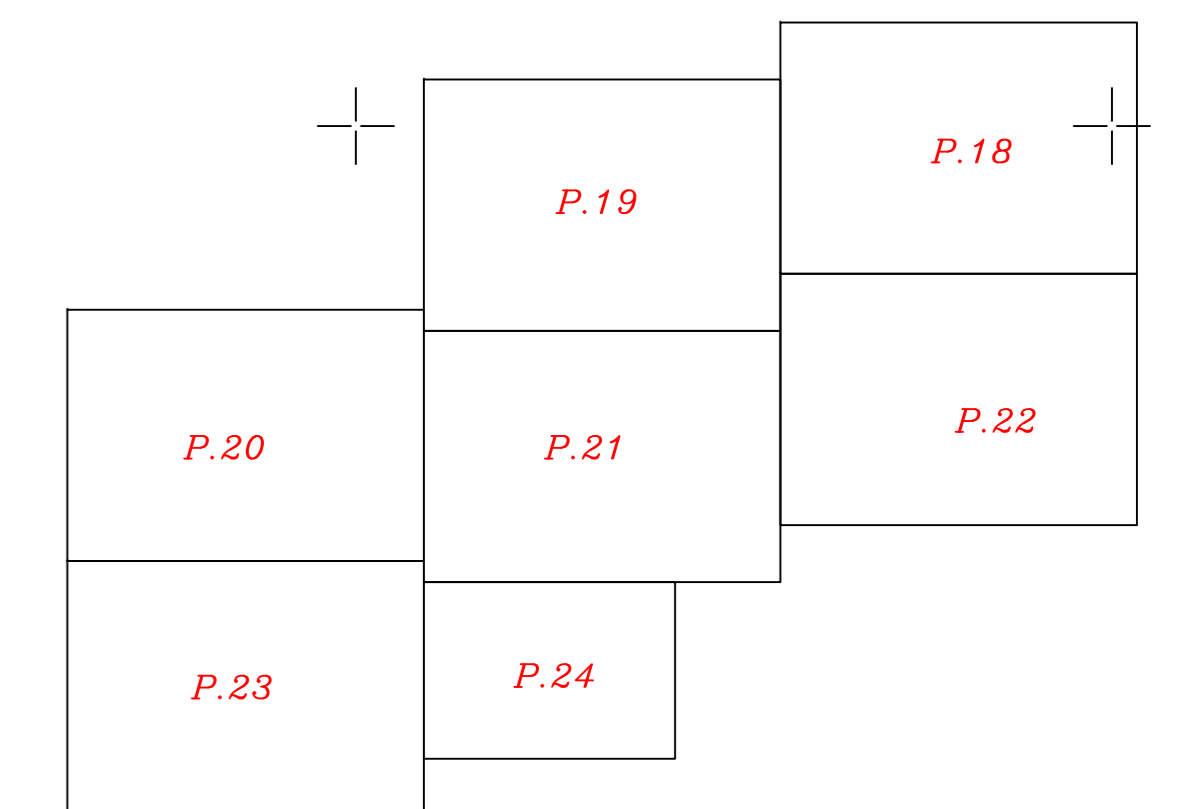

PLAN CADASTRAL

UAT :Maglavit

Judetul : Dolj

Sectorul cadastral : 46

Scara : 1 : 1000, sistem de proiectie STEREO 70

Schita cu dispunerea sectoarelor cadastrale

Schita de asamblare a planselor

"Spre publicare"