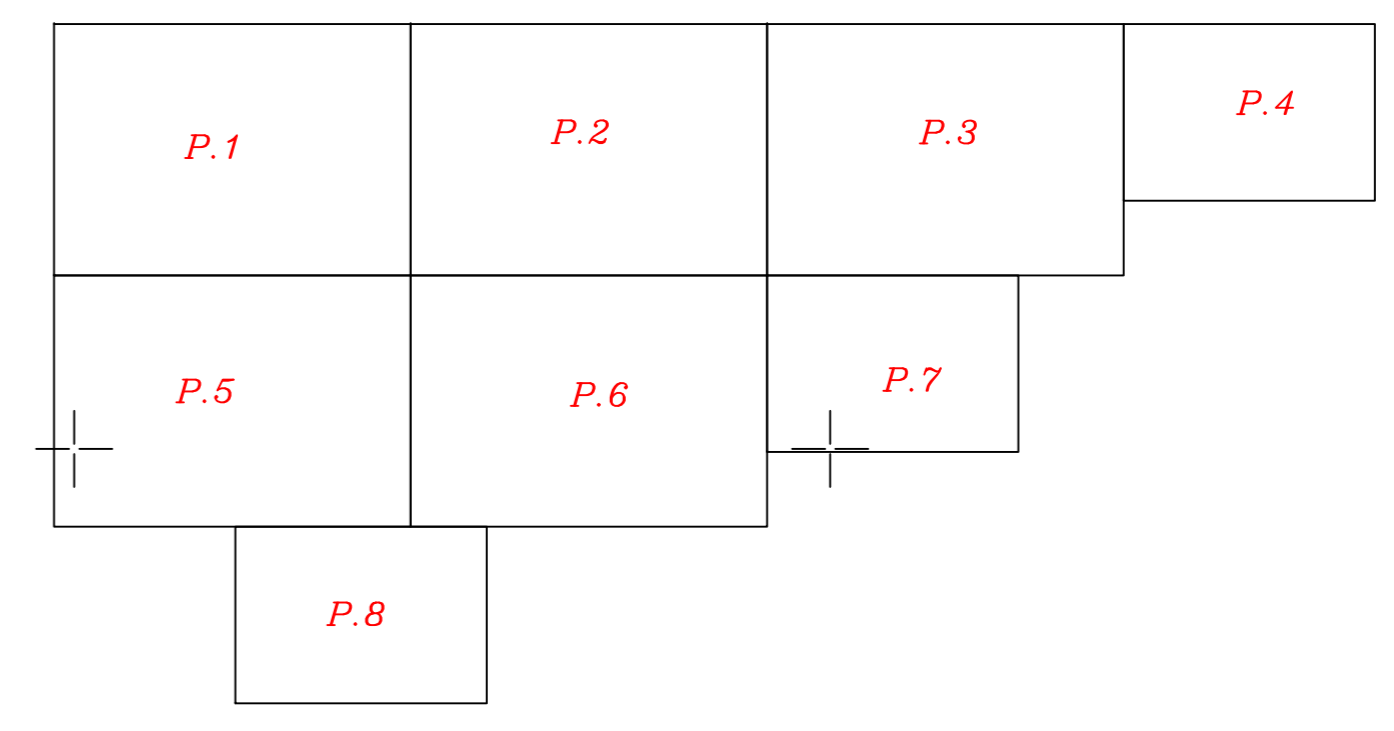

PLAN CADASTRAL

UAT :Maglavit

Judetul : Dolj

Sectorul cadastral : 44

Scara : 1 : 1000, sistem de proiectie STEREO 70

Schita de asamblare a planselor

"Spre publicare"

P.1