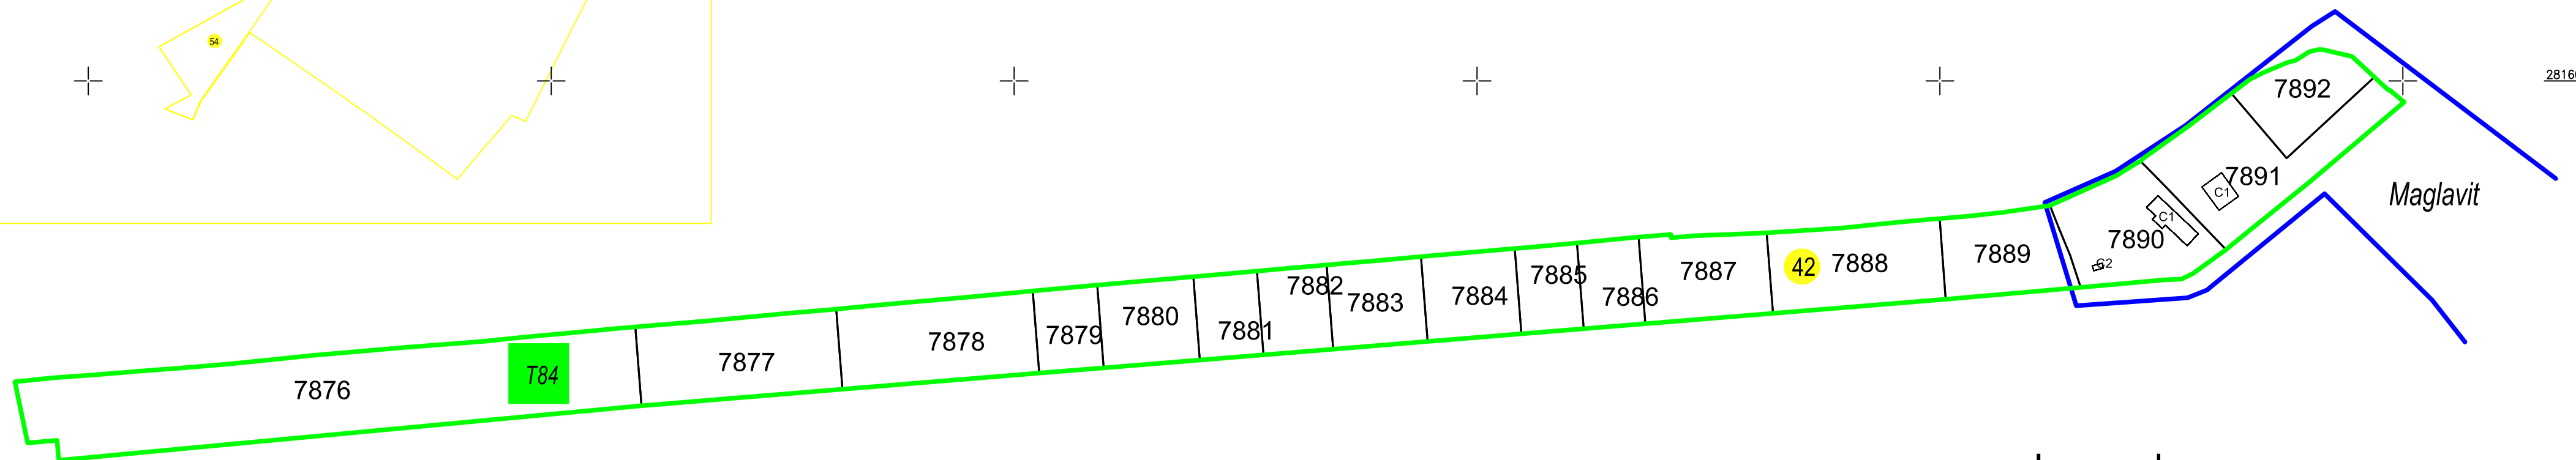

Schita cu dispunerea sectoarelor cadastrale

# PLAN CADASTRAL

UAT :Maglavit

Judetul : Dolj

Sectorul cadastral : 42

Scara : 1 : 2000, sistem de proiectie STEREO 70