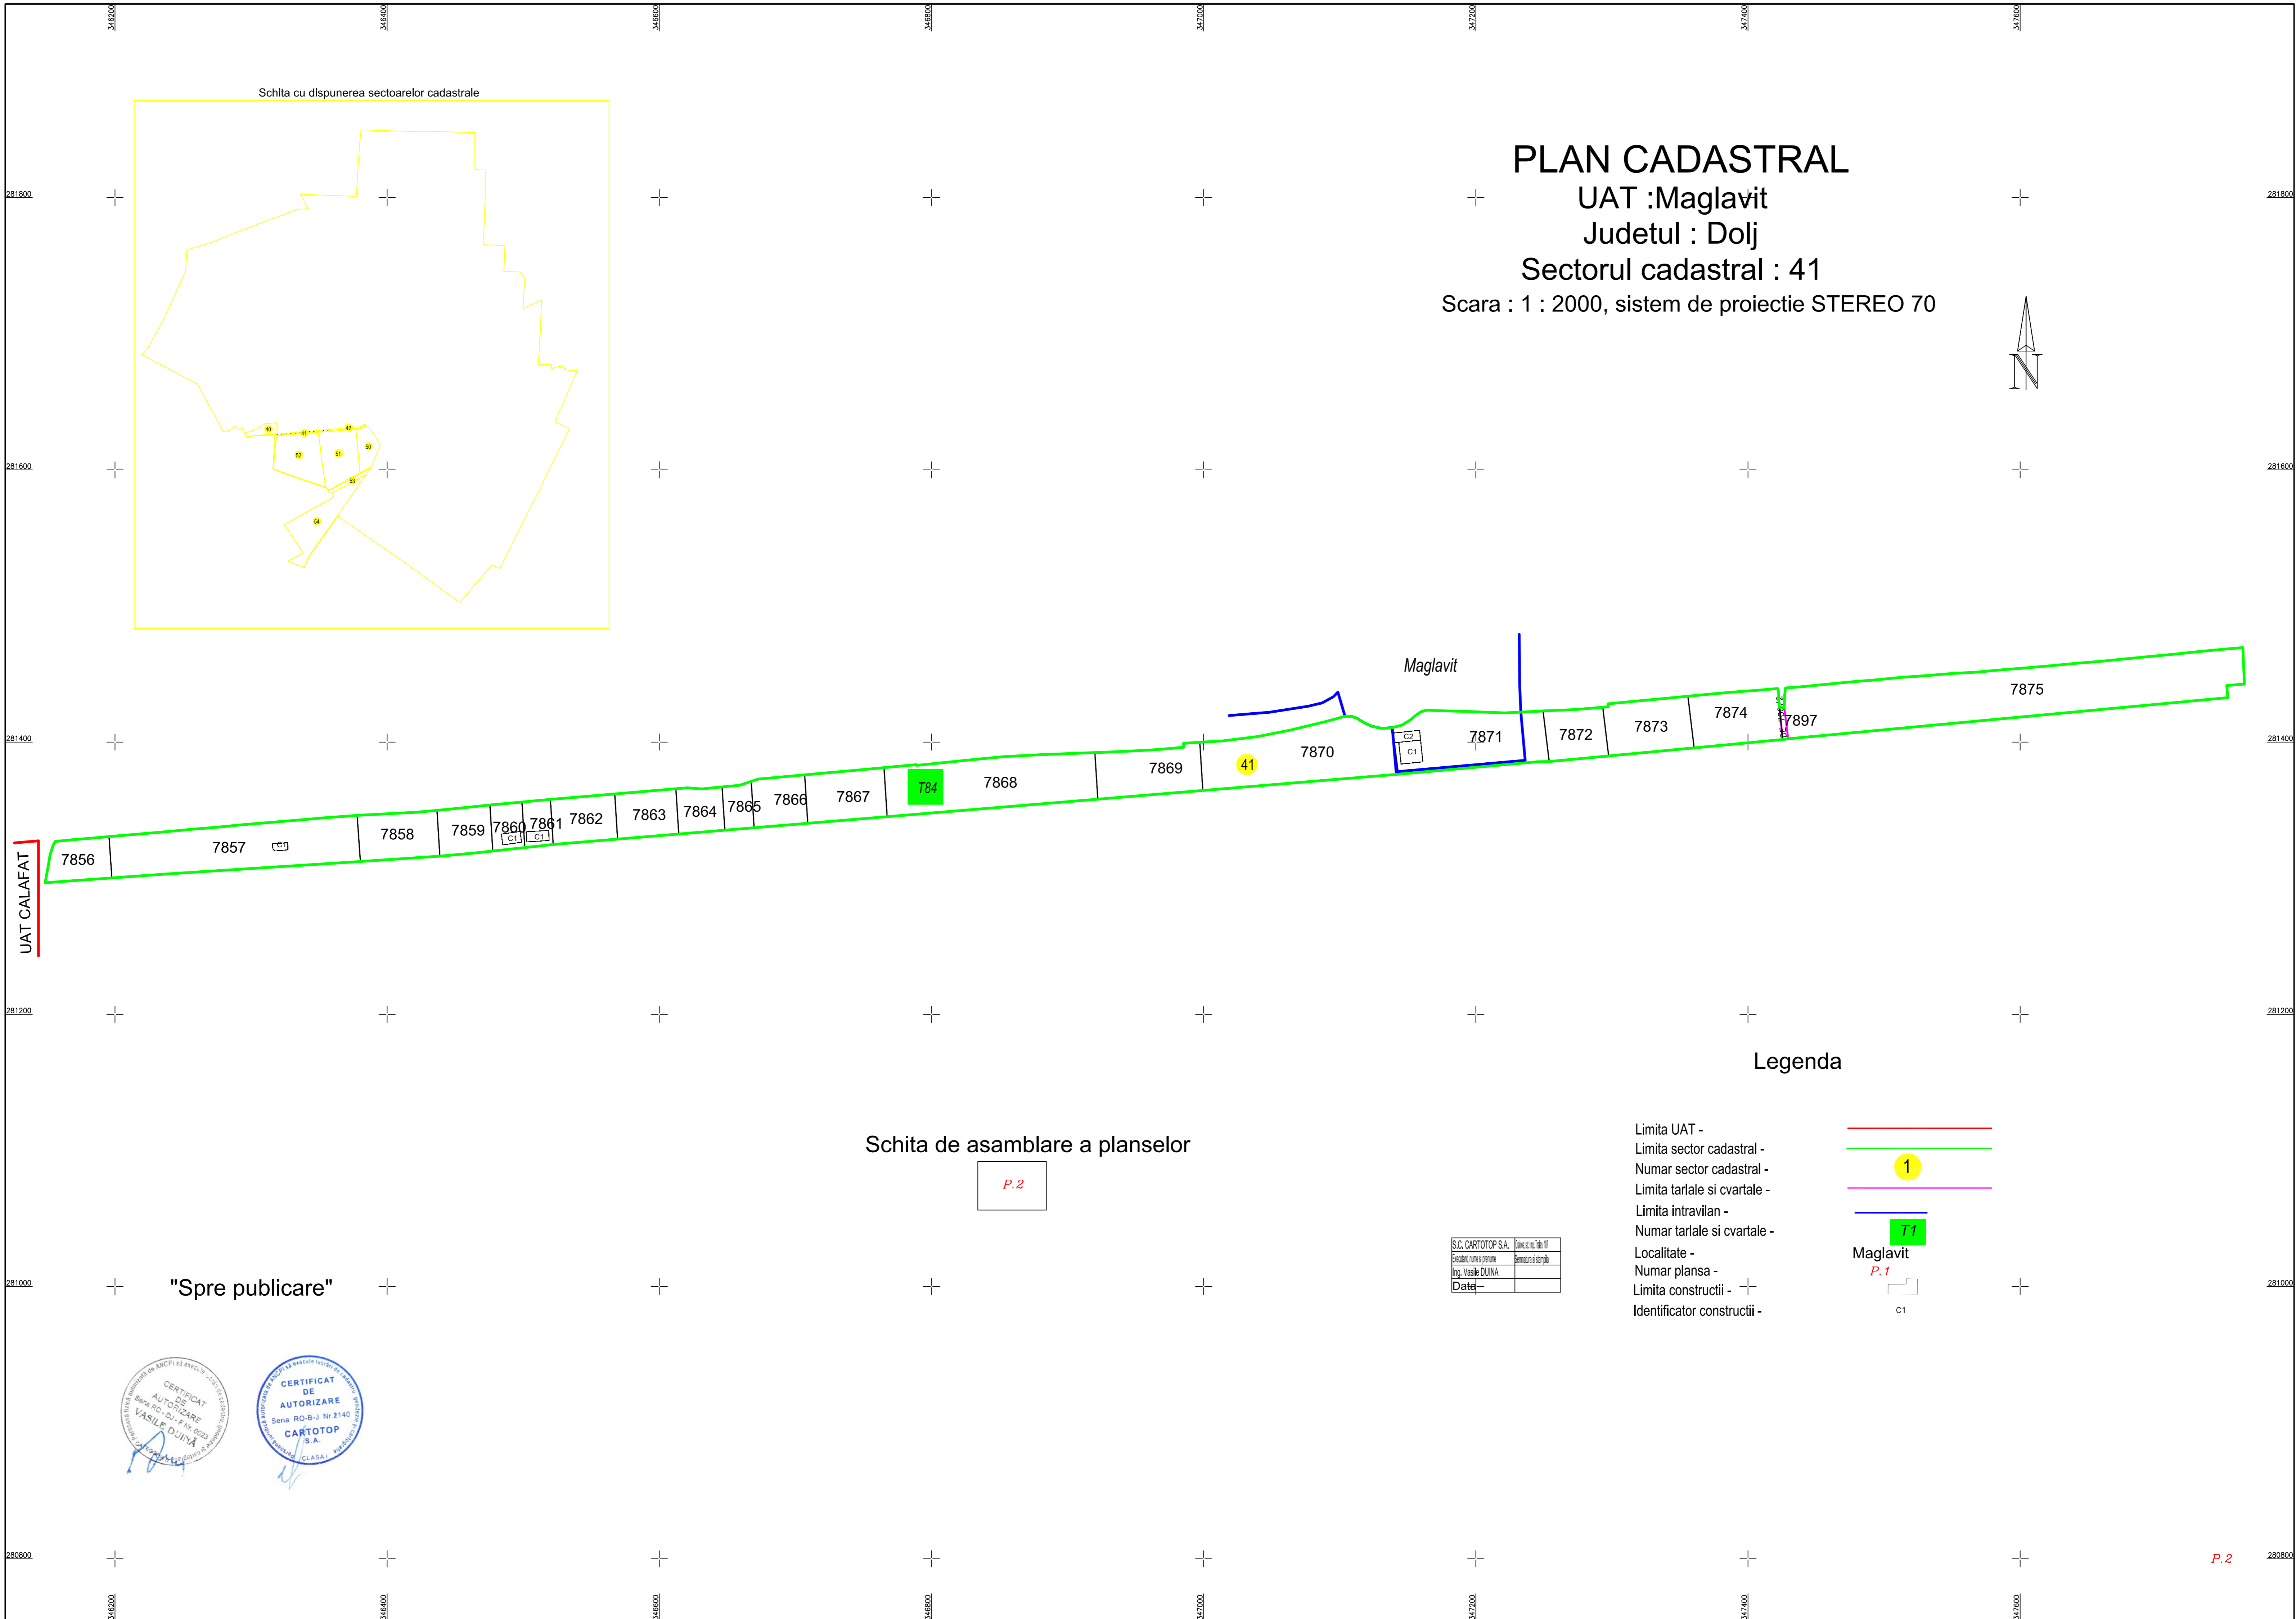

PLAN CADASTRAL

UAT :Maglavit
Judetul : Dolj
Sectorul cadastral : 41
Scara : 1 : 2000, sistem de proiectie STEREO 70

UAT CALAFAT

Maglavit

Schita de asamblare a planselor

P.2

Legenda

- Limita UAT -
- Limita sector cadastral -
- Numar sector cadastral -
- Limita tarlale si cvartale -
- Limita intravilan -
- Numar tarlale si cvartale -
- Localitate -
- Numar plansa -
- Limita constructii -
- Identificator constructii -

"Spre publicare"

P.2