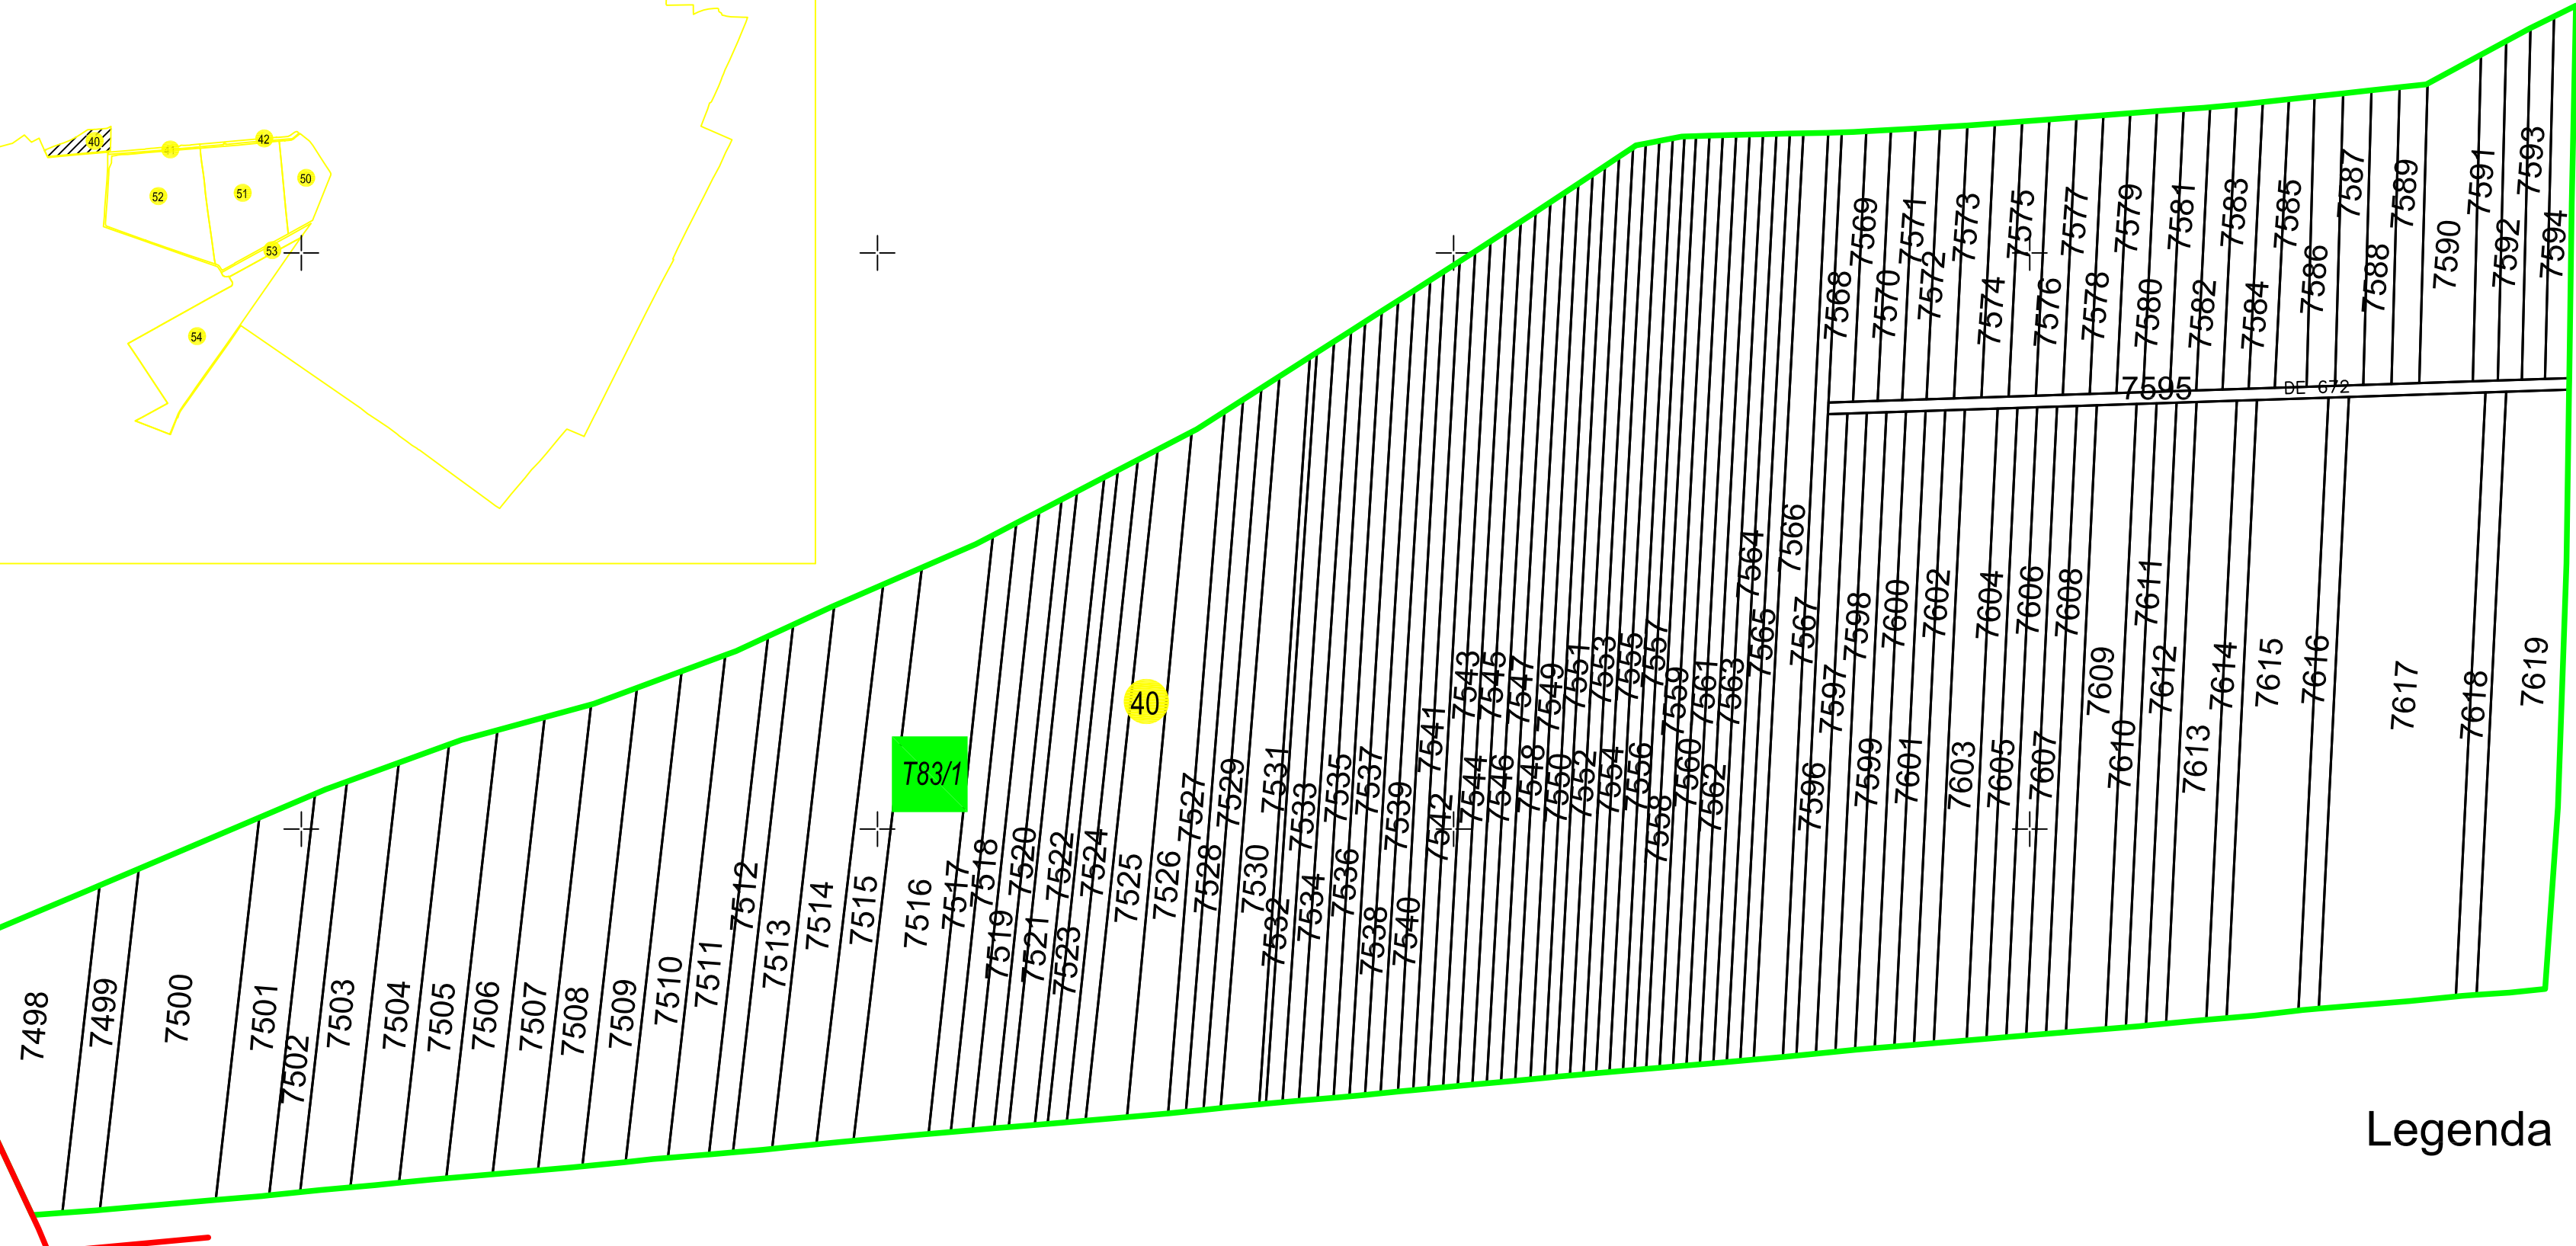

PLAN CADASTRAL

UAT :Maglavit

Judetul : Dolj

Sectorul cadastral : 40

Scara : 1 : 2000, sistem de proiectie STEREO 70

Schita cu dispunerea sectoarelor cadastrale

UAT CALAFAT

Schita de asamblare a planselor

P.1

Legenda

- Limita UAT -
- Limita sector cadastral -
- Numar sector cadastral -
- Limita tarlale si cvartale -
- Limita intravilan -
- Numar tarlale si cvartale -
- Localitate -
- Numar plansa -
- Limita constructii -
- Identificator constructii -

"Spre publicare"

S.C. CARTOTOP S.A.	Cadastre nr. Tabel. 17
Executant, nume si prenume	Semnatul si stampila
Ing. Vasile DUJINA	
Data	