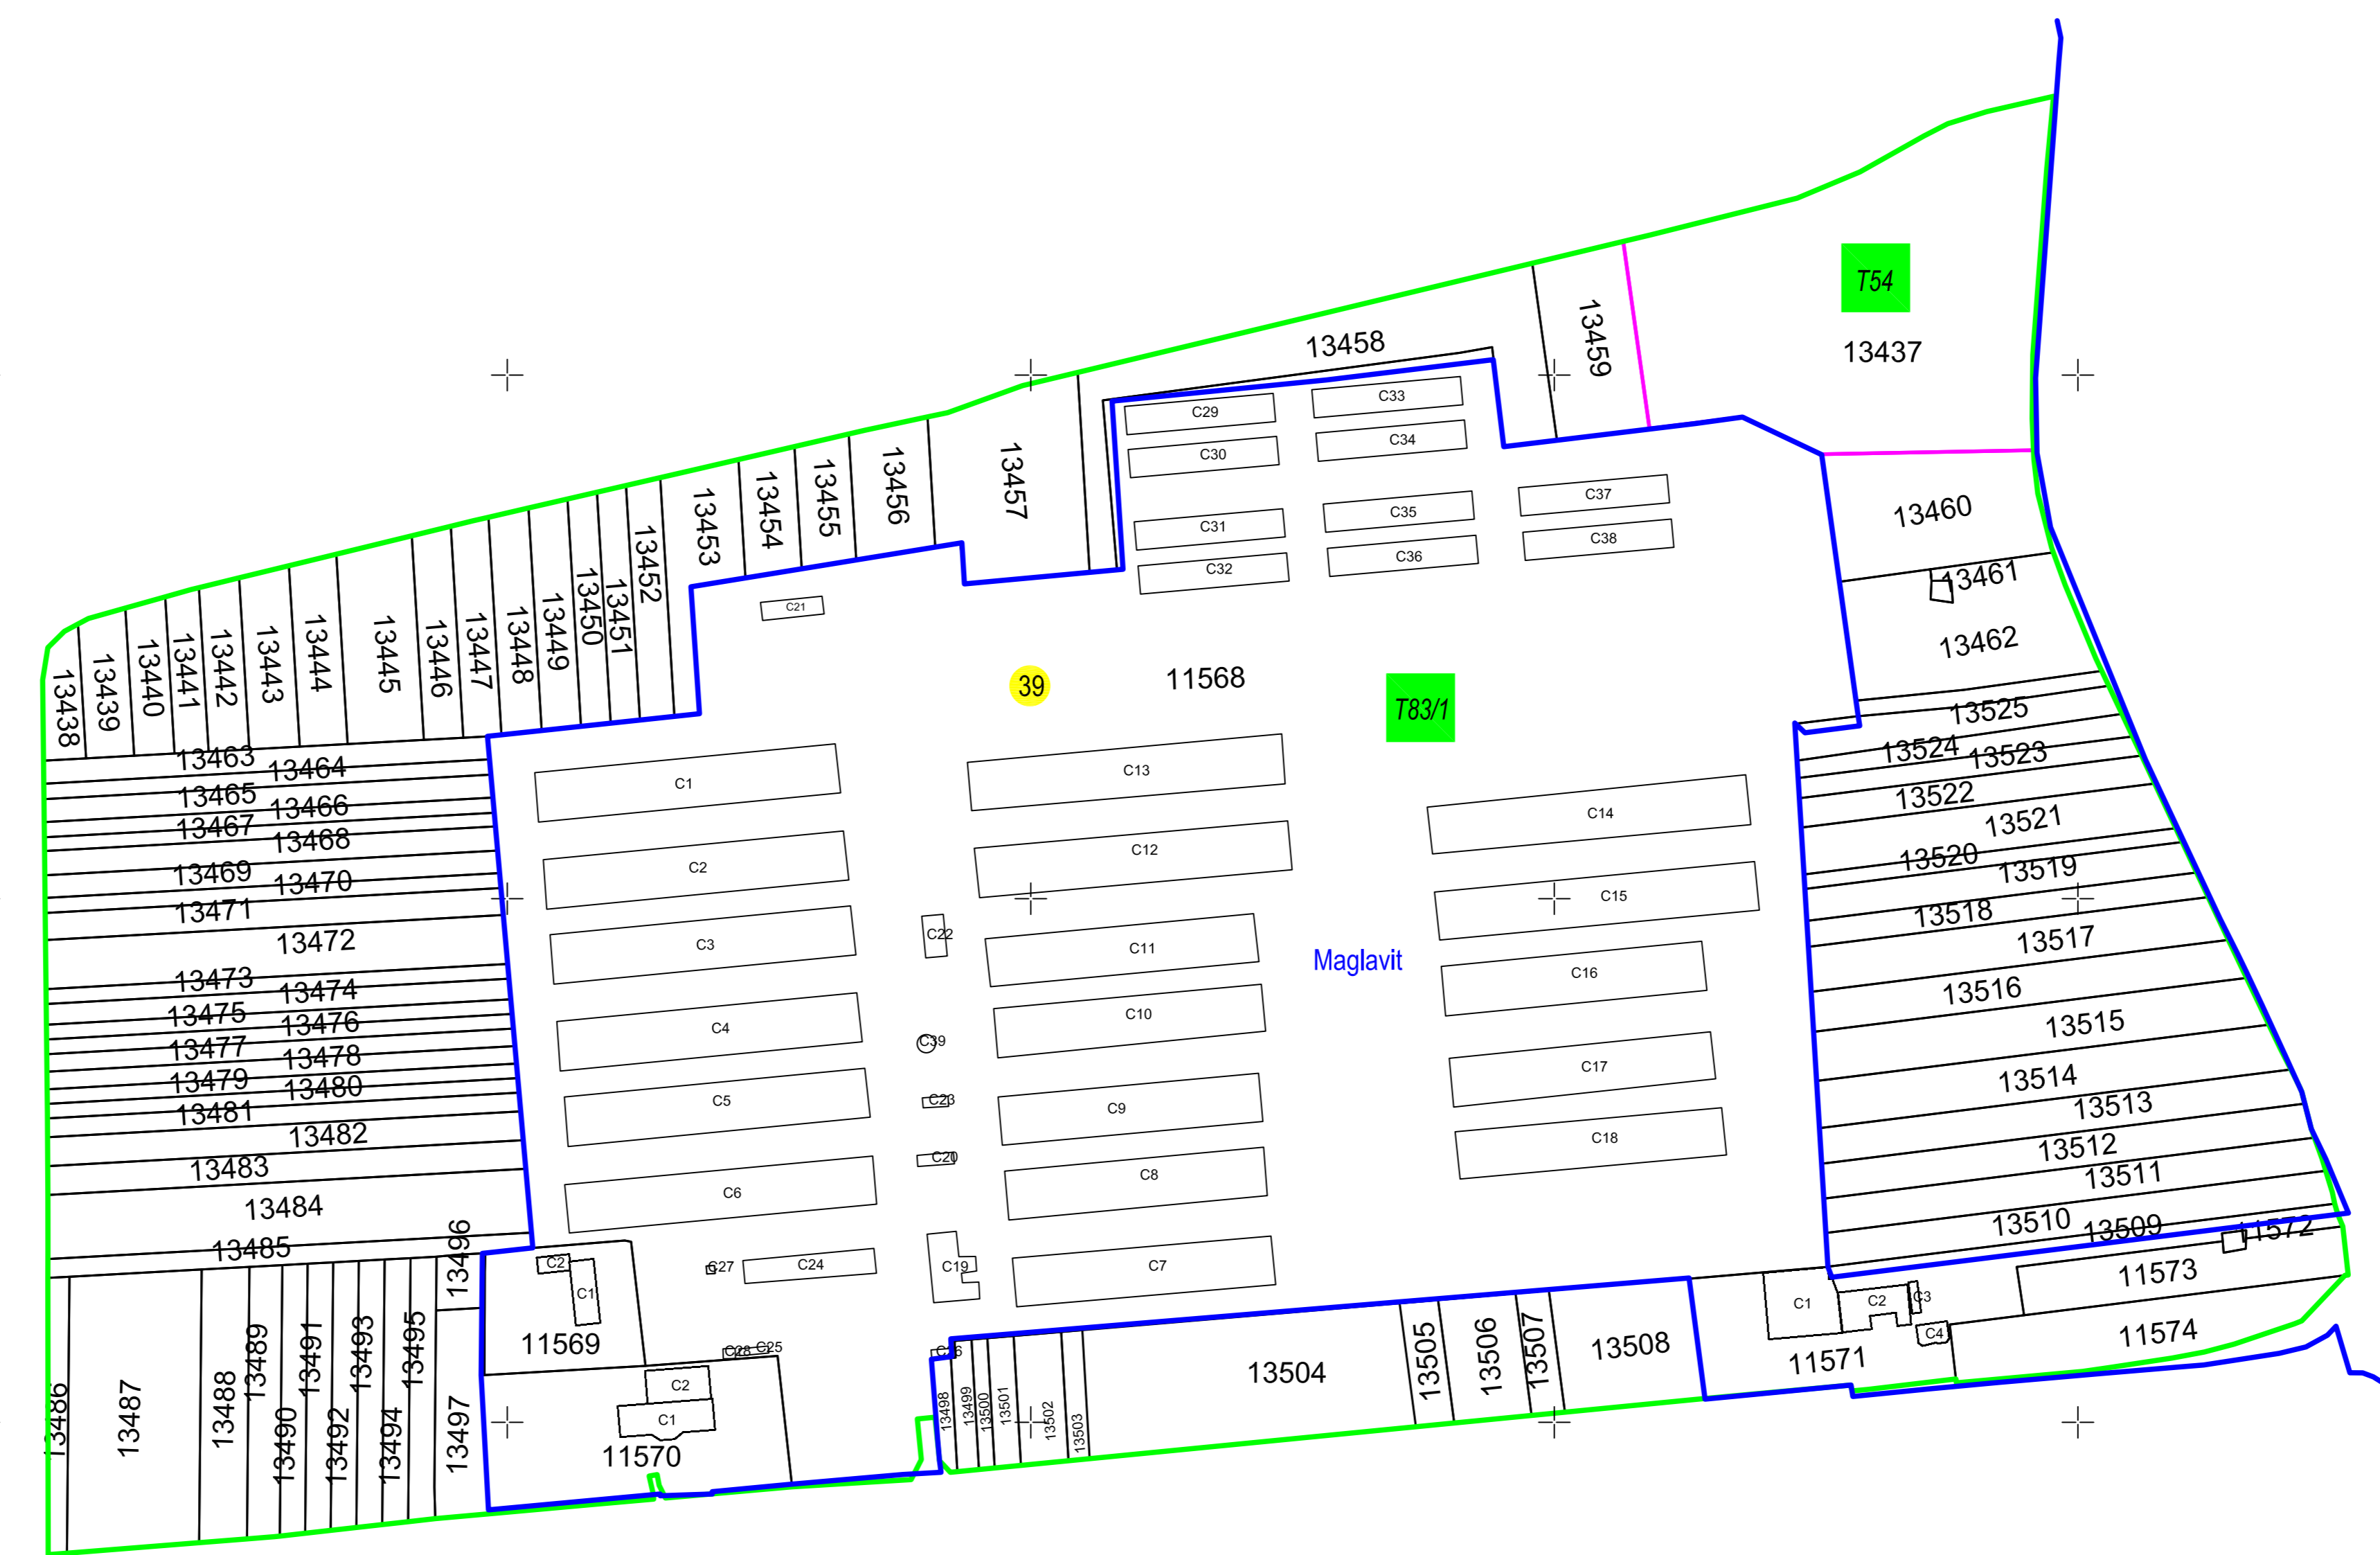

PLAN CADASTRAL
UAT :Maglavit
Judetul : Dolj
Sectorul cadastral : 39
Scara : 1 : 2000, sistem de proiectie STEREO 70

1. **Legenda**
2. Limita UAT -
   - Limita sector cadastral -
   - Numar sector cadastral -
   - Limita tarlale si cvartale -
   - Limita intravilan -
   - Numar tarlale si cvartale -
   - Localitate -
   - Numar plansa -
   - Limita constructii -
   - Identificator constructii -

Schita de asamblare a planselor

P.7

"Spre publicare"