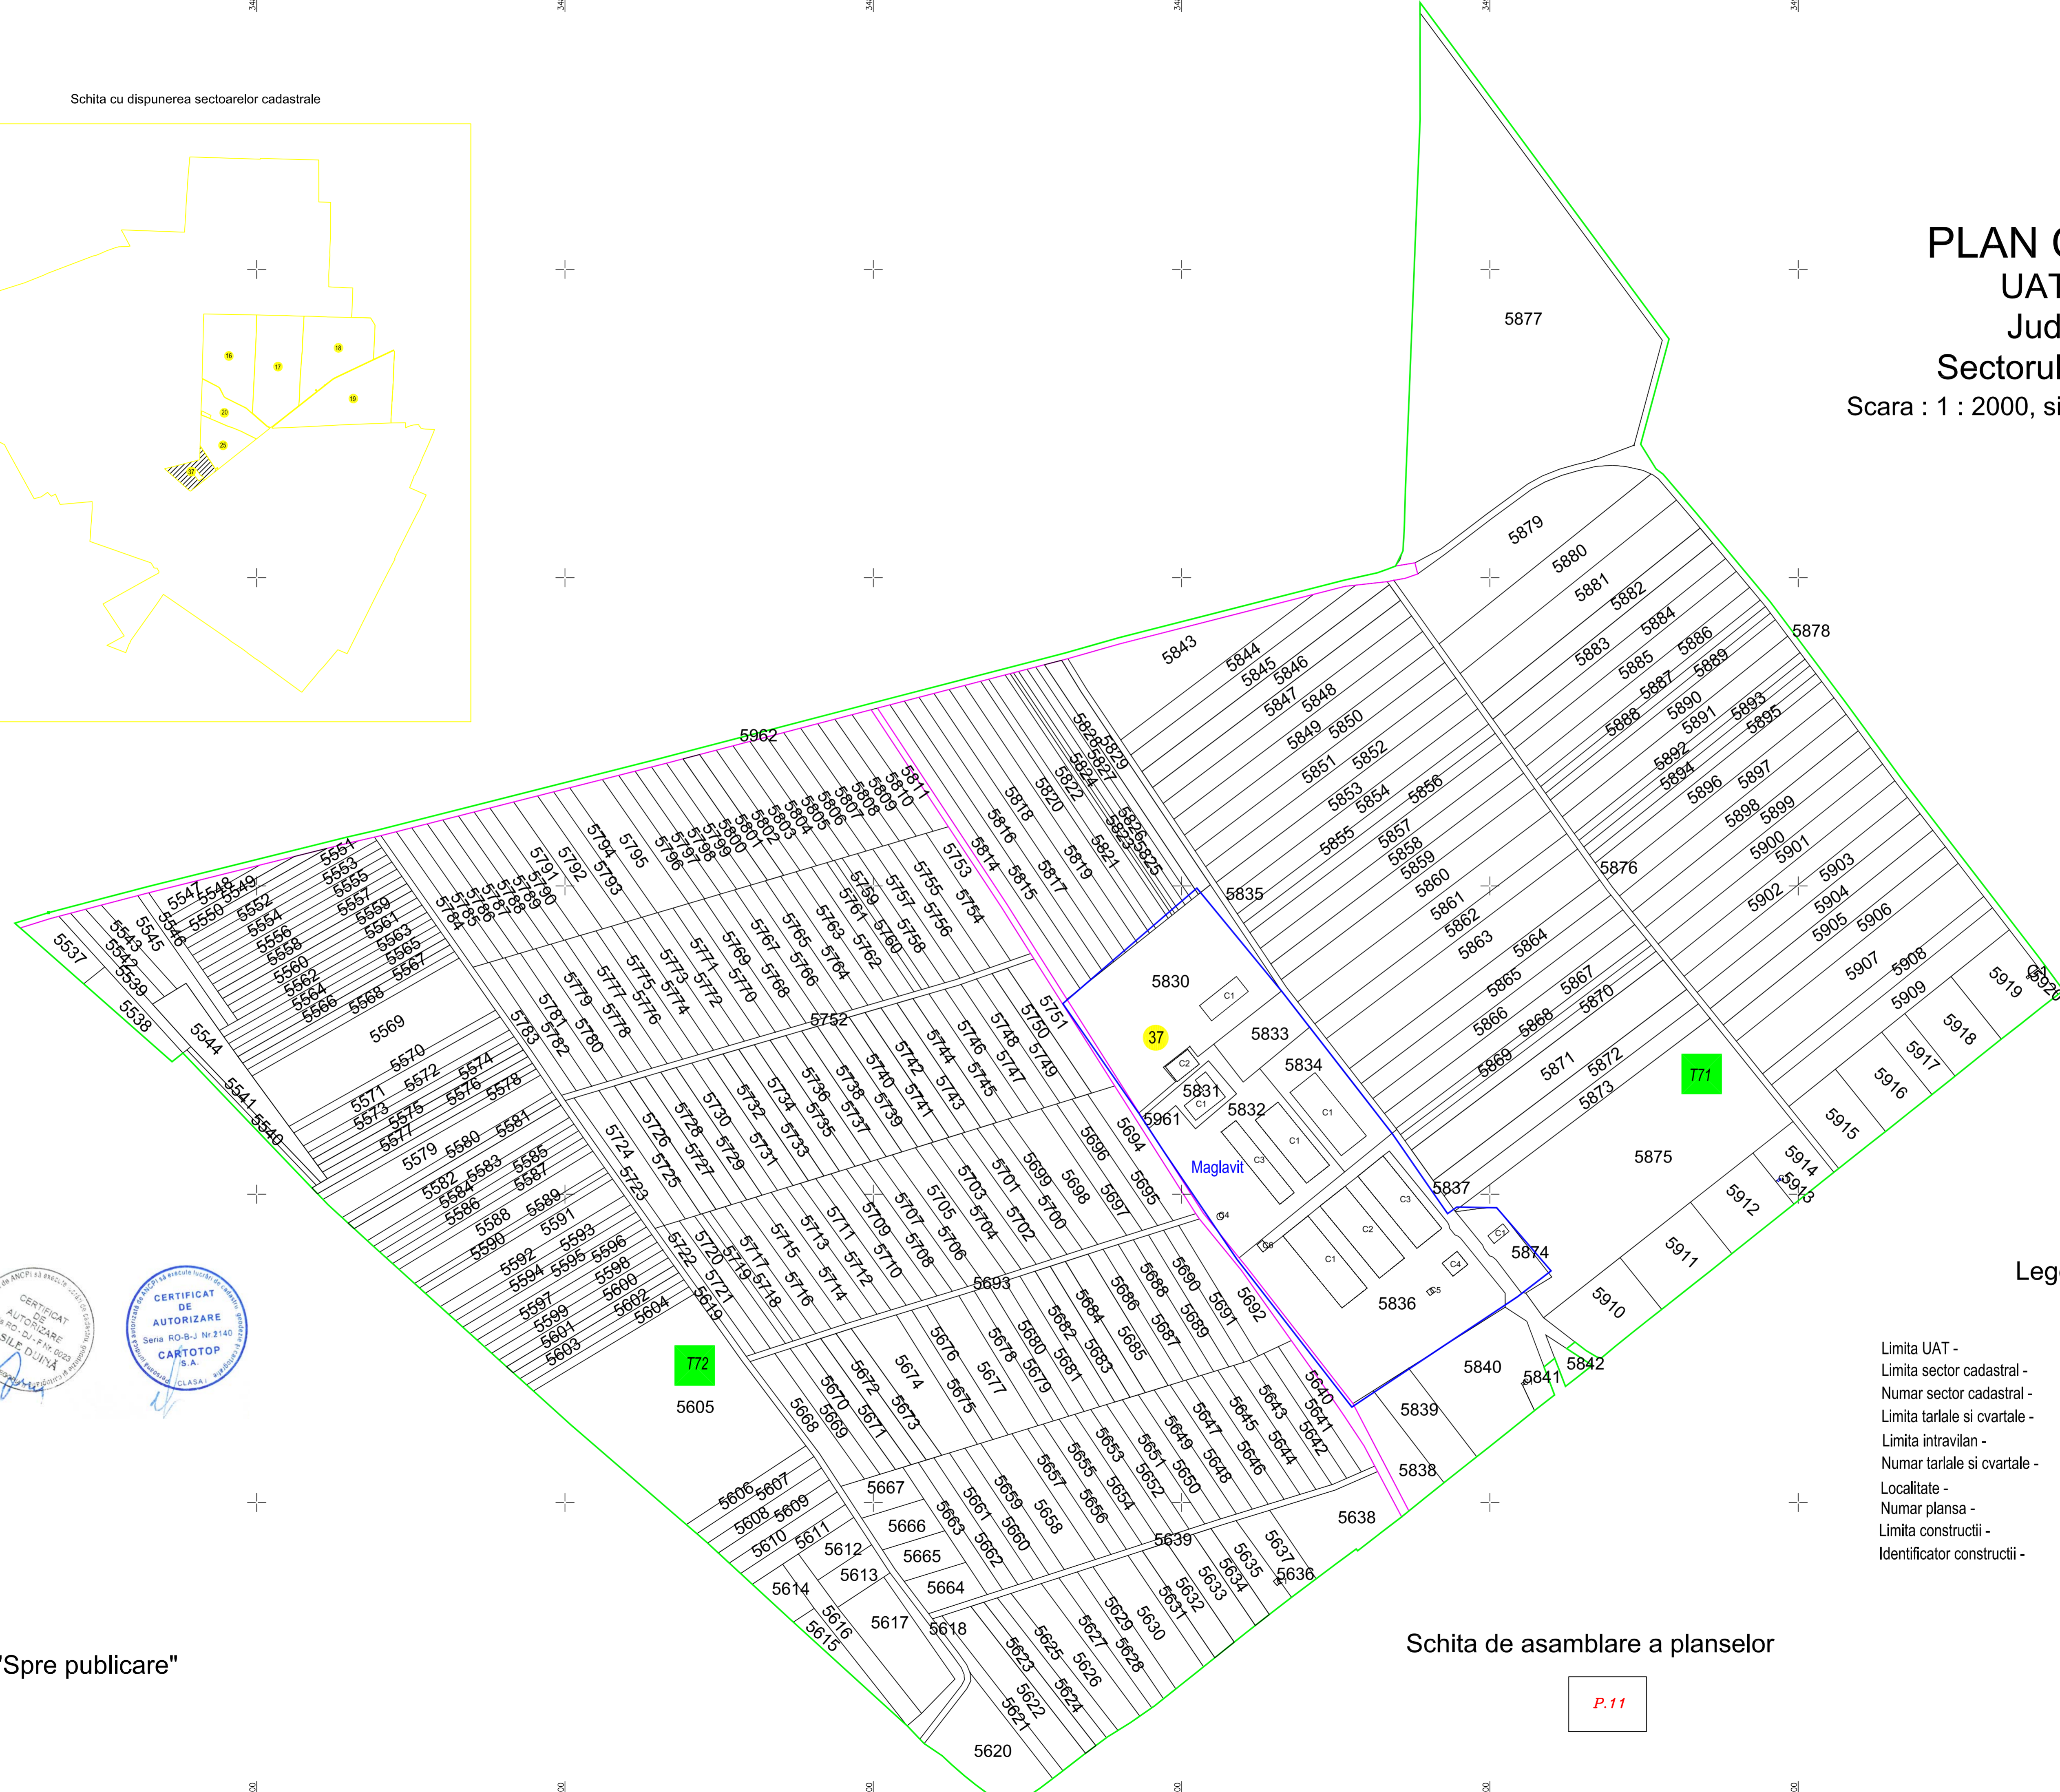

Schita cu dispunerea sectoarelor cadastrale

PLAN CADASTRAL
 UAT :Maglavit
 Judetul : Dolj
 Sectorul cadastral : 37
 Scara : 1 : 2000, sistem de proiectie STEREO 70

Legenda

- Limita UAT -
- Limita sector cadastral -
- Limita tarlale si cvartale -
- Limita intravilan -
- Numar tarlale si cvartale -
- Localitate -
- Numar plansa -
- Limita constructii -
- Identificator constructii -

S.C. CARTOTOP S.A.	data la care s-a facut
Executie, ture si planuri	semnatura si data
Ing. Vasile DUNA	
Data	

"Spre publicare"

Schita de asamblare a planselor

P.11