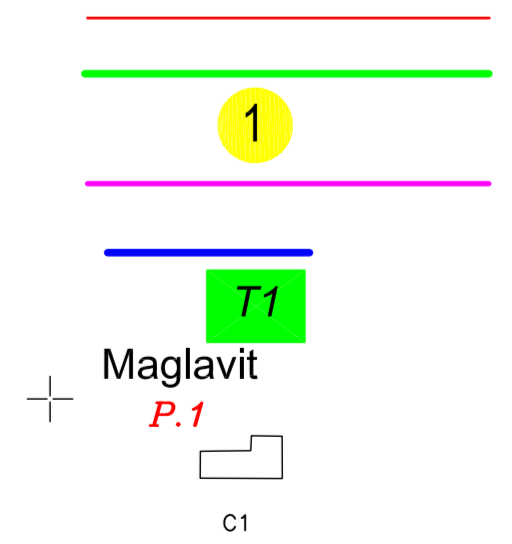

Schita cu dispunerea sectoarelor cadastrale

PLAN CADASTRAL
 UAT :Maglavit
 Judetul : Dolj
 Sectorul cadastral : 37
 Scara : 1 : 2000, sistem de proiectie STEREO 70

Legenda

- Limita UAT -
- Limita sector cadastral -
- Limita tarlale si cvartale -
- Limita intravilan -
- Numar tarlale si cvartale -
- Localitate -
- Numar plansa -
- Limita constructii -
- Identificator constructii -