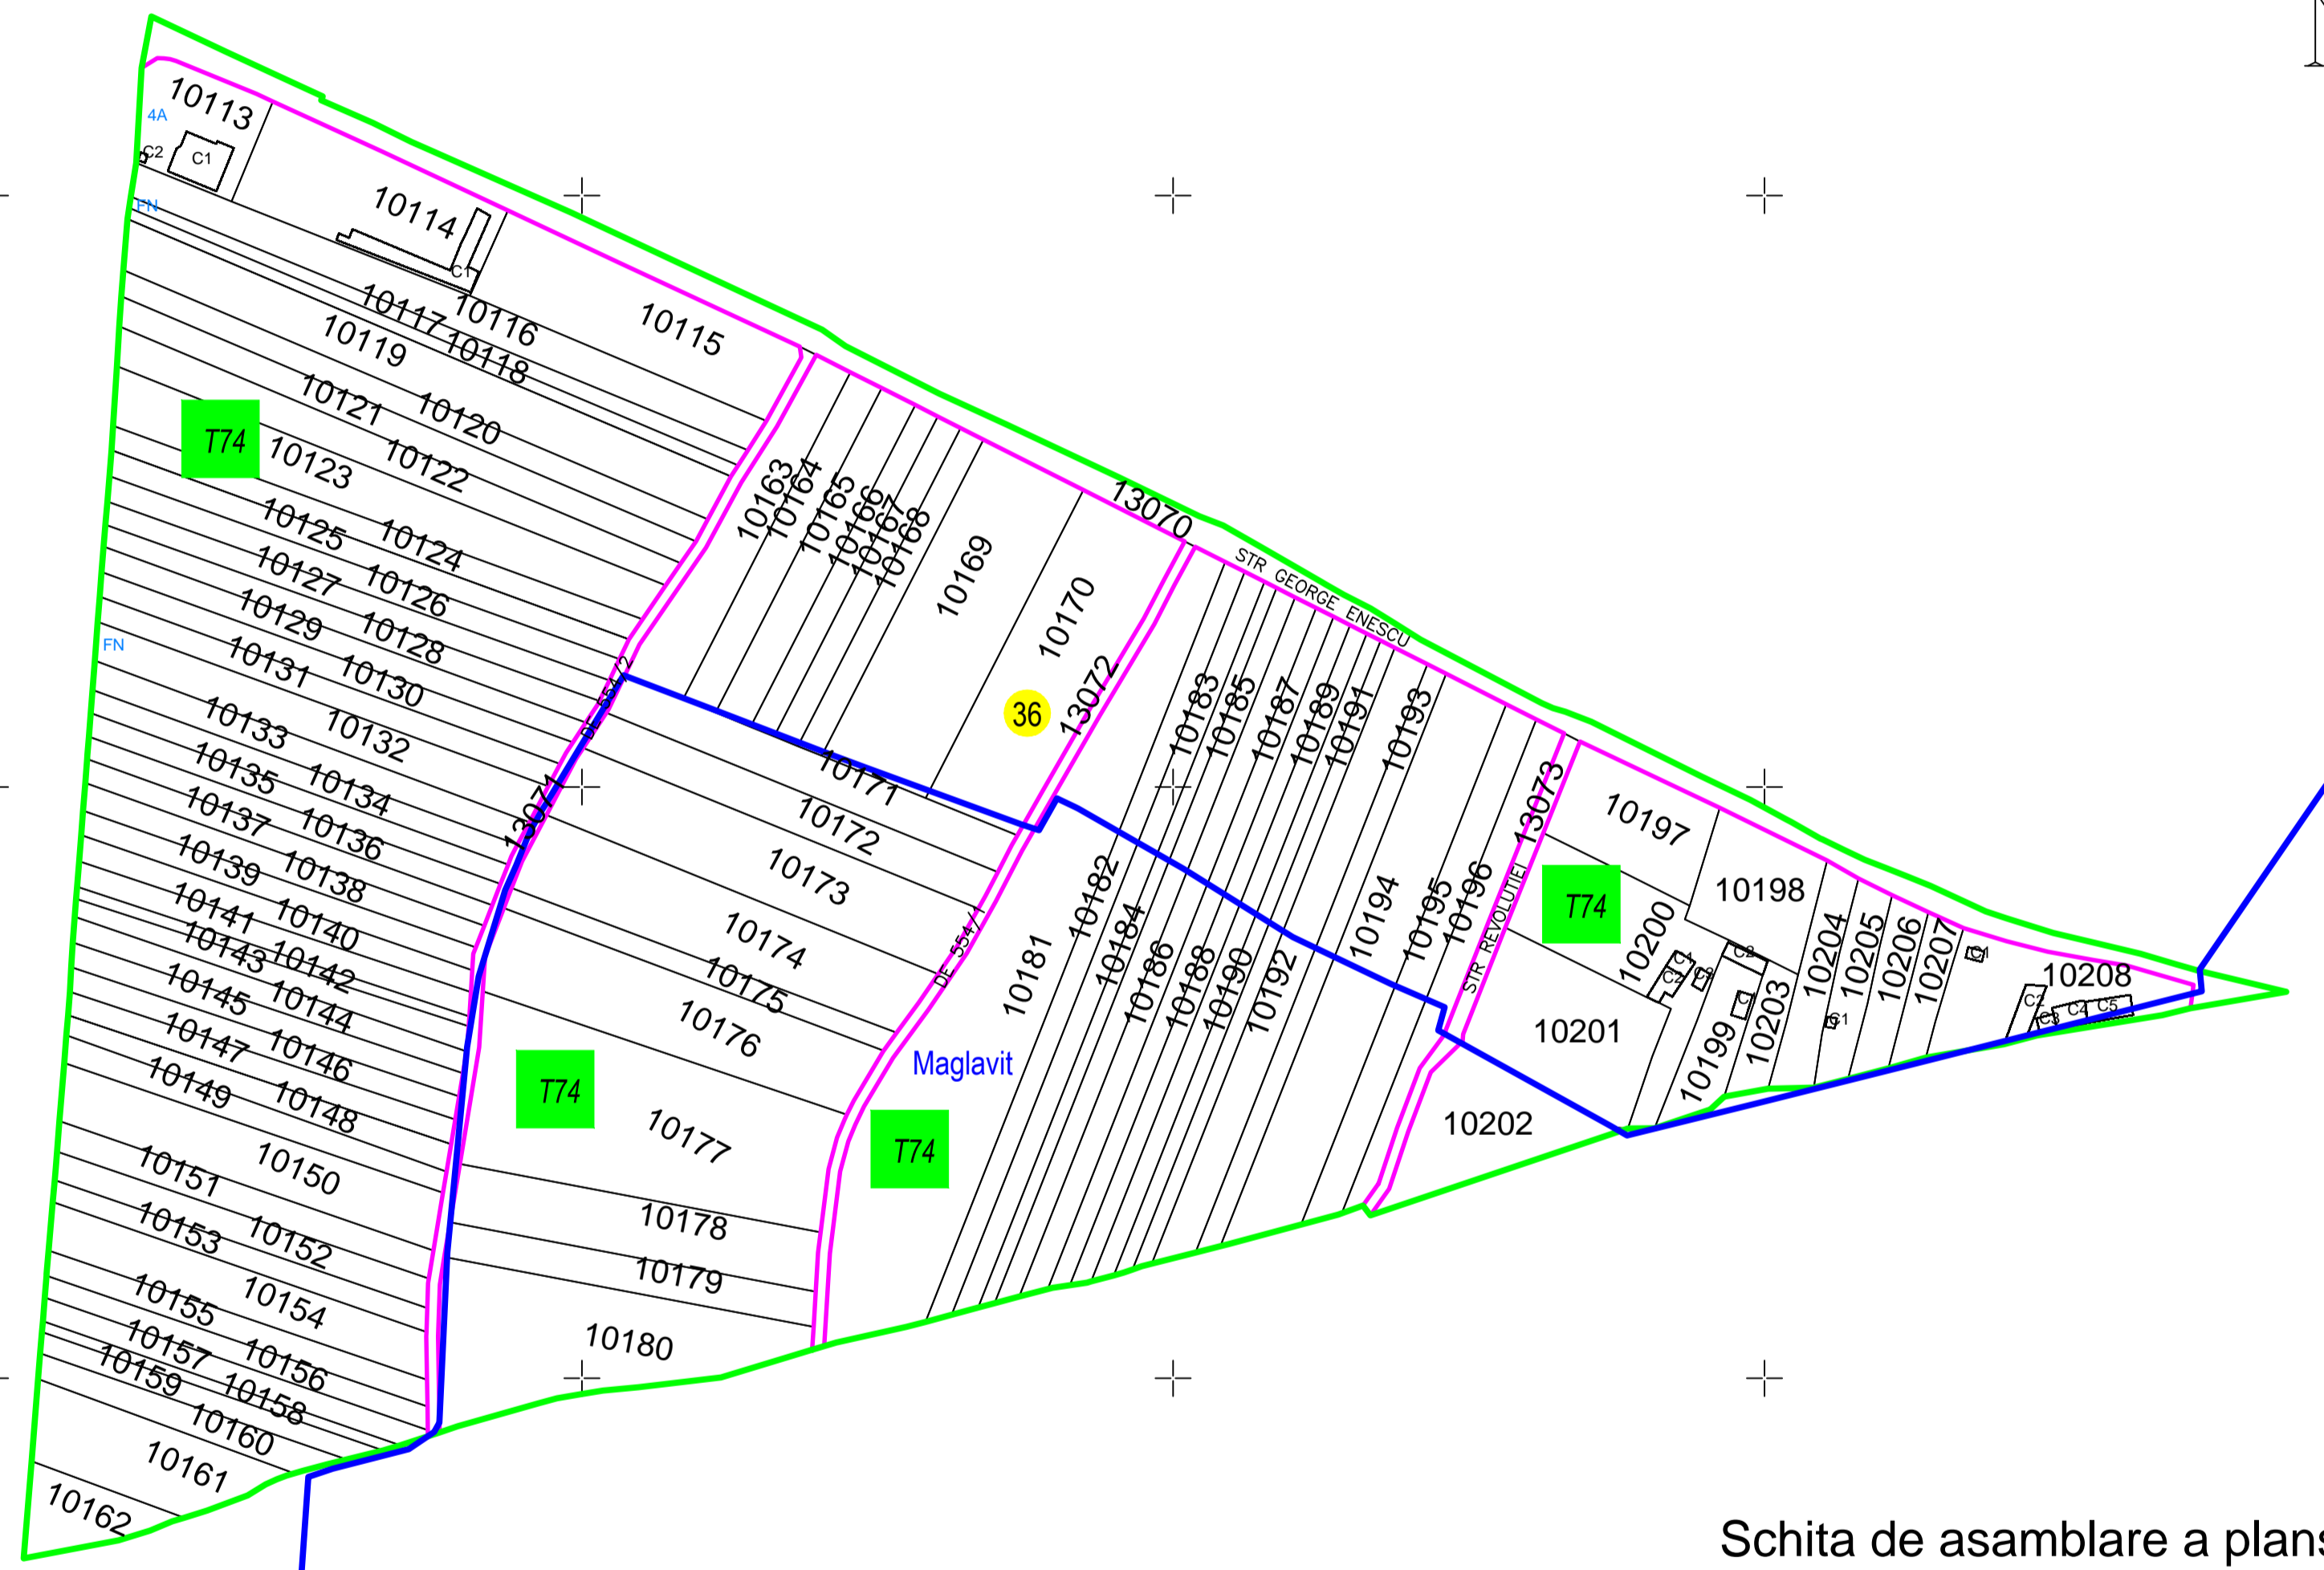

PLAN CADASTRAL

UAT :Maglavit

Judetul : Dolj

Sectorul cadastral : 36

Scara : 1 : 2000, sistem de proiectie STEREO 70