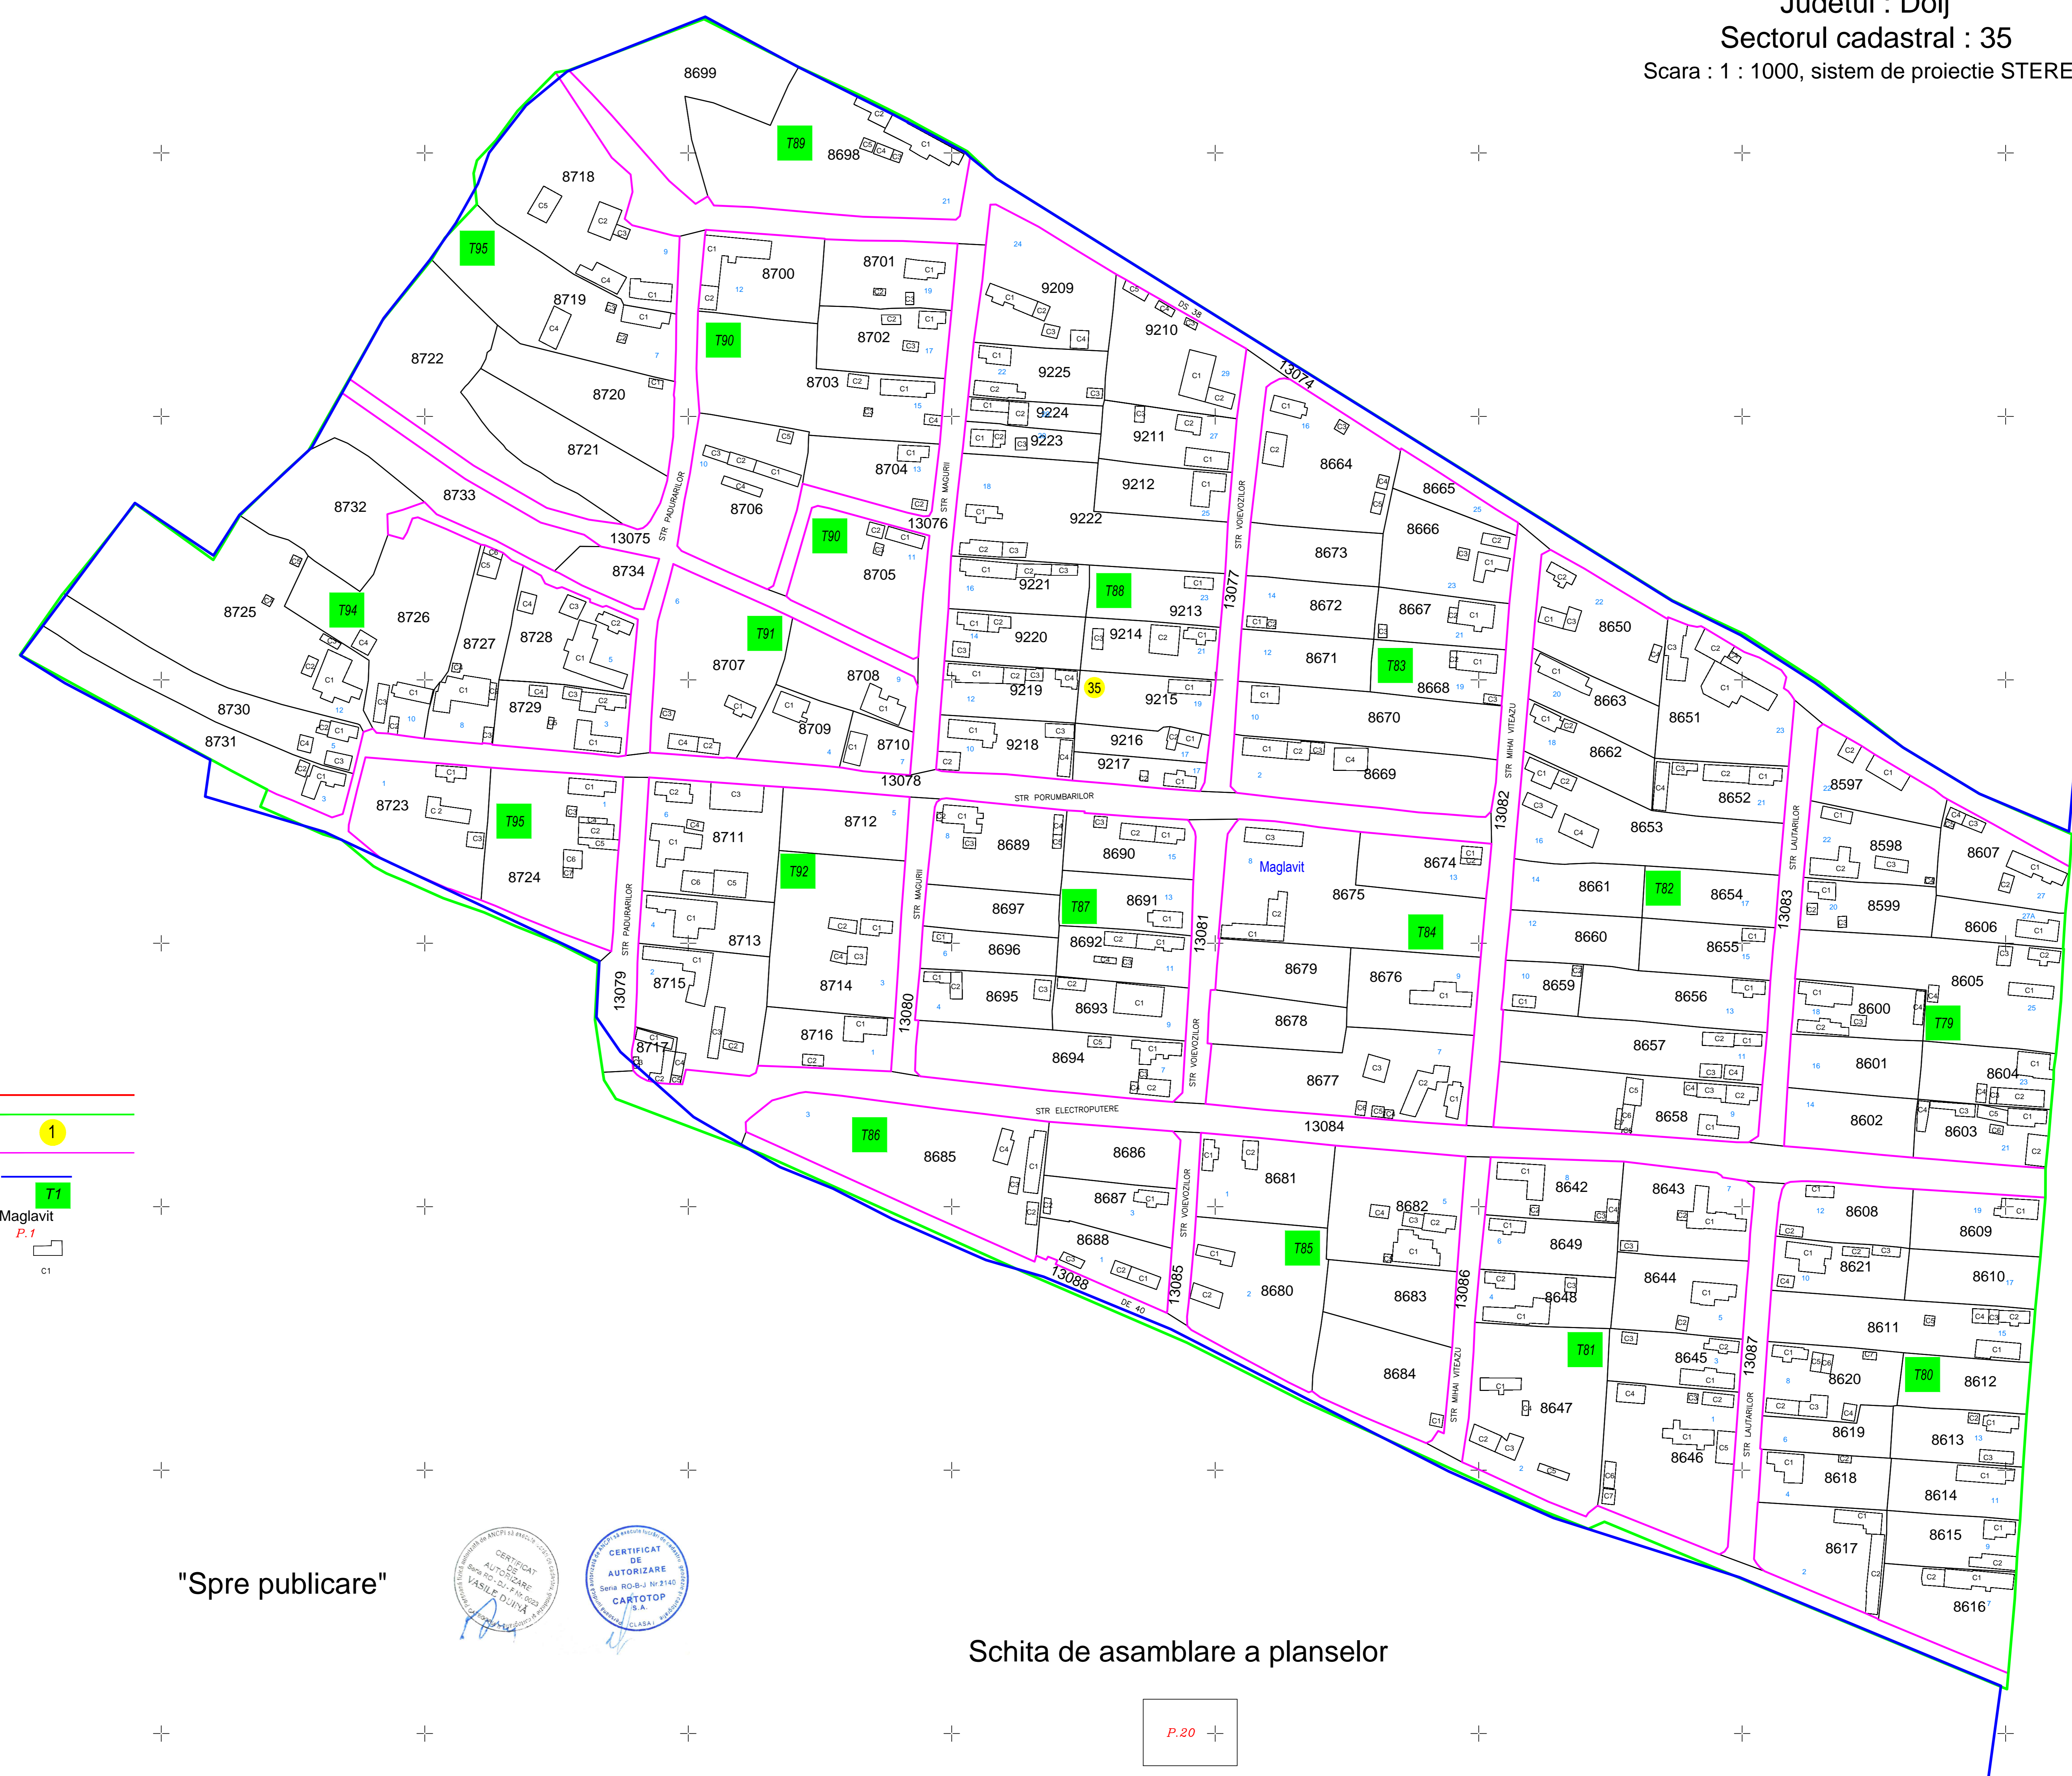

PLAN CADASTRAL
UAT :Maglavit
Judetul : Dolj
Sectorul cadastral : 35
Scara : 1 : 1000, sistem de proiectie STEREO 70

Legenda

- Limita UAT -
- Limita sector cadastral -
- Numar sector cadastral -
- Limita tarale si cvartale -
- Limita intravilan -
- Numar tarale si cvartale -
- Localitate -
- Numar plansa -
- Limita constructii -
- Identificator constructii -

"Spre publicare"

Schita de asamblare a planselor

P.20