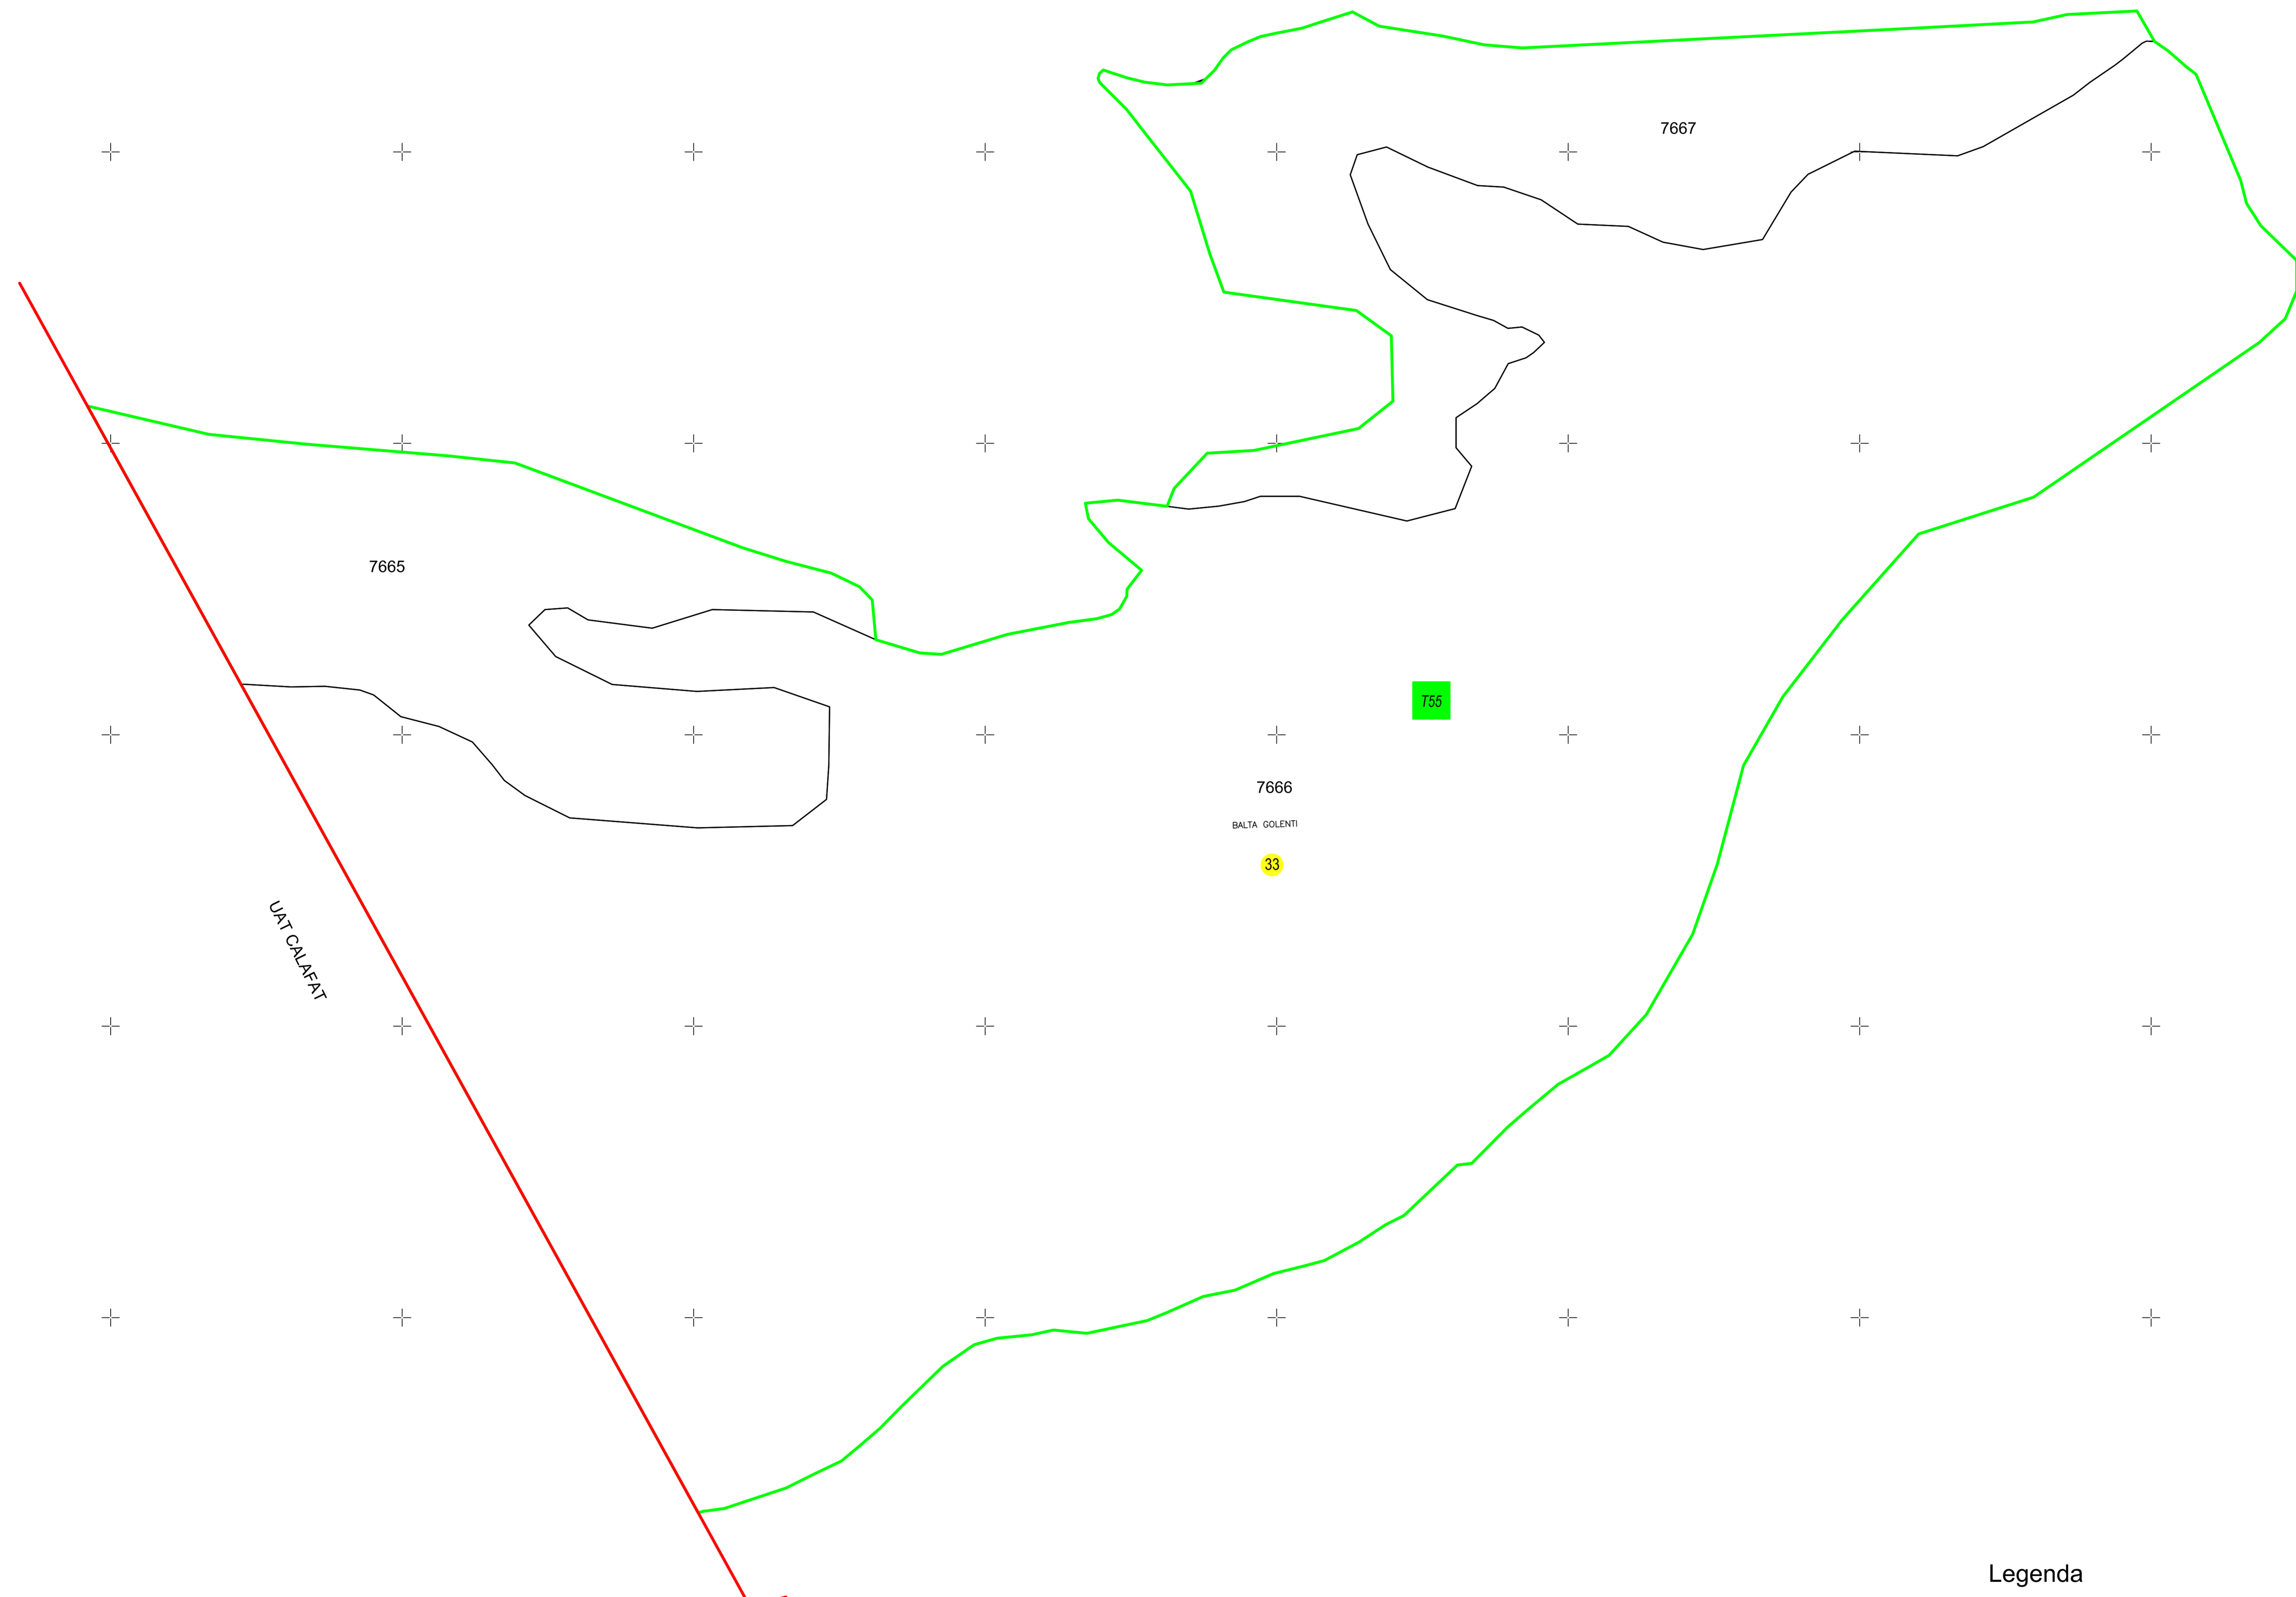

PLAN CADASTRAL
UAT :Maglavit
Judetul : Doj
Sectorul cadastral : 33
Scara : 1 : 2000, sistem de proiectie STEREO 70

Schita de asamblare a planselor

P.10

Legenda

- ----- Limita UAT -
- ----- Limita sector cadastral -
- ----- Numar sector cadastral -
- ----- Limita tarile si cvartale -
- ----- Limita intravilan -
- ----- Numar tarile si cvartale -
- ----- Localitate -
- ----- Numar planşa -
- ----- Limita constructii -
- ----- Identificator constructii -

"Spre publicare"