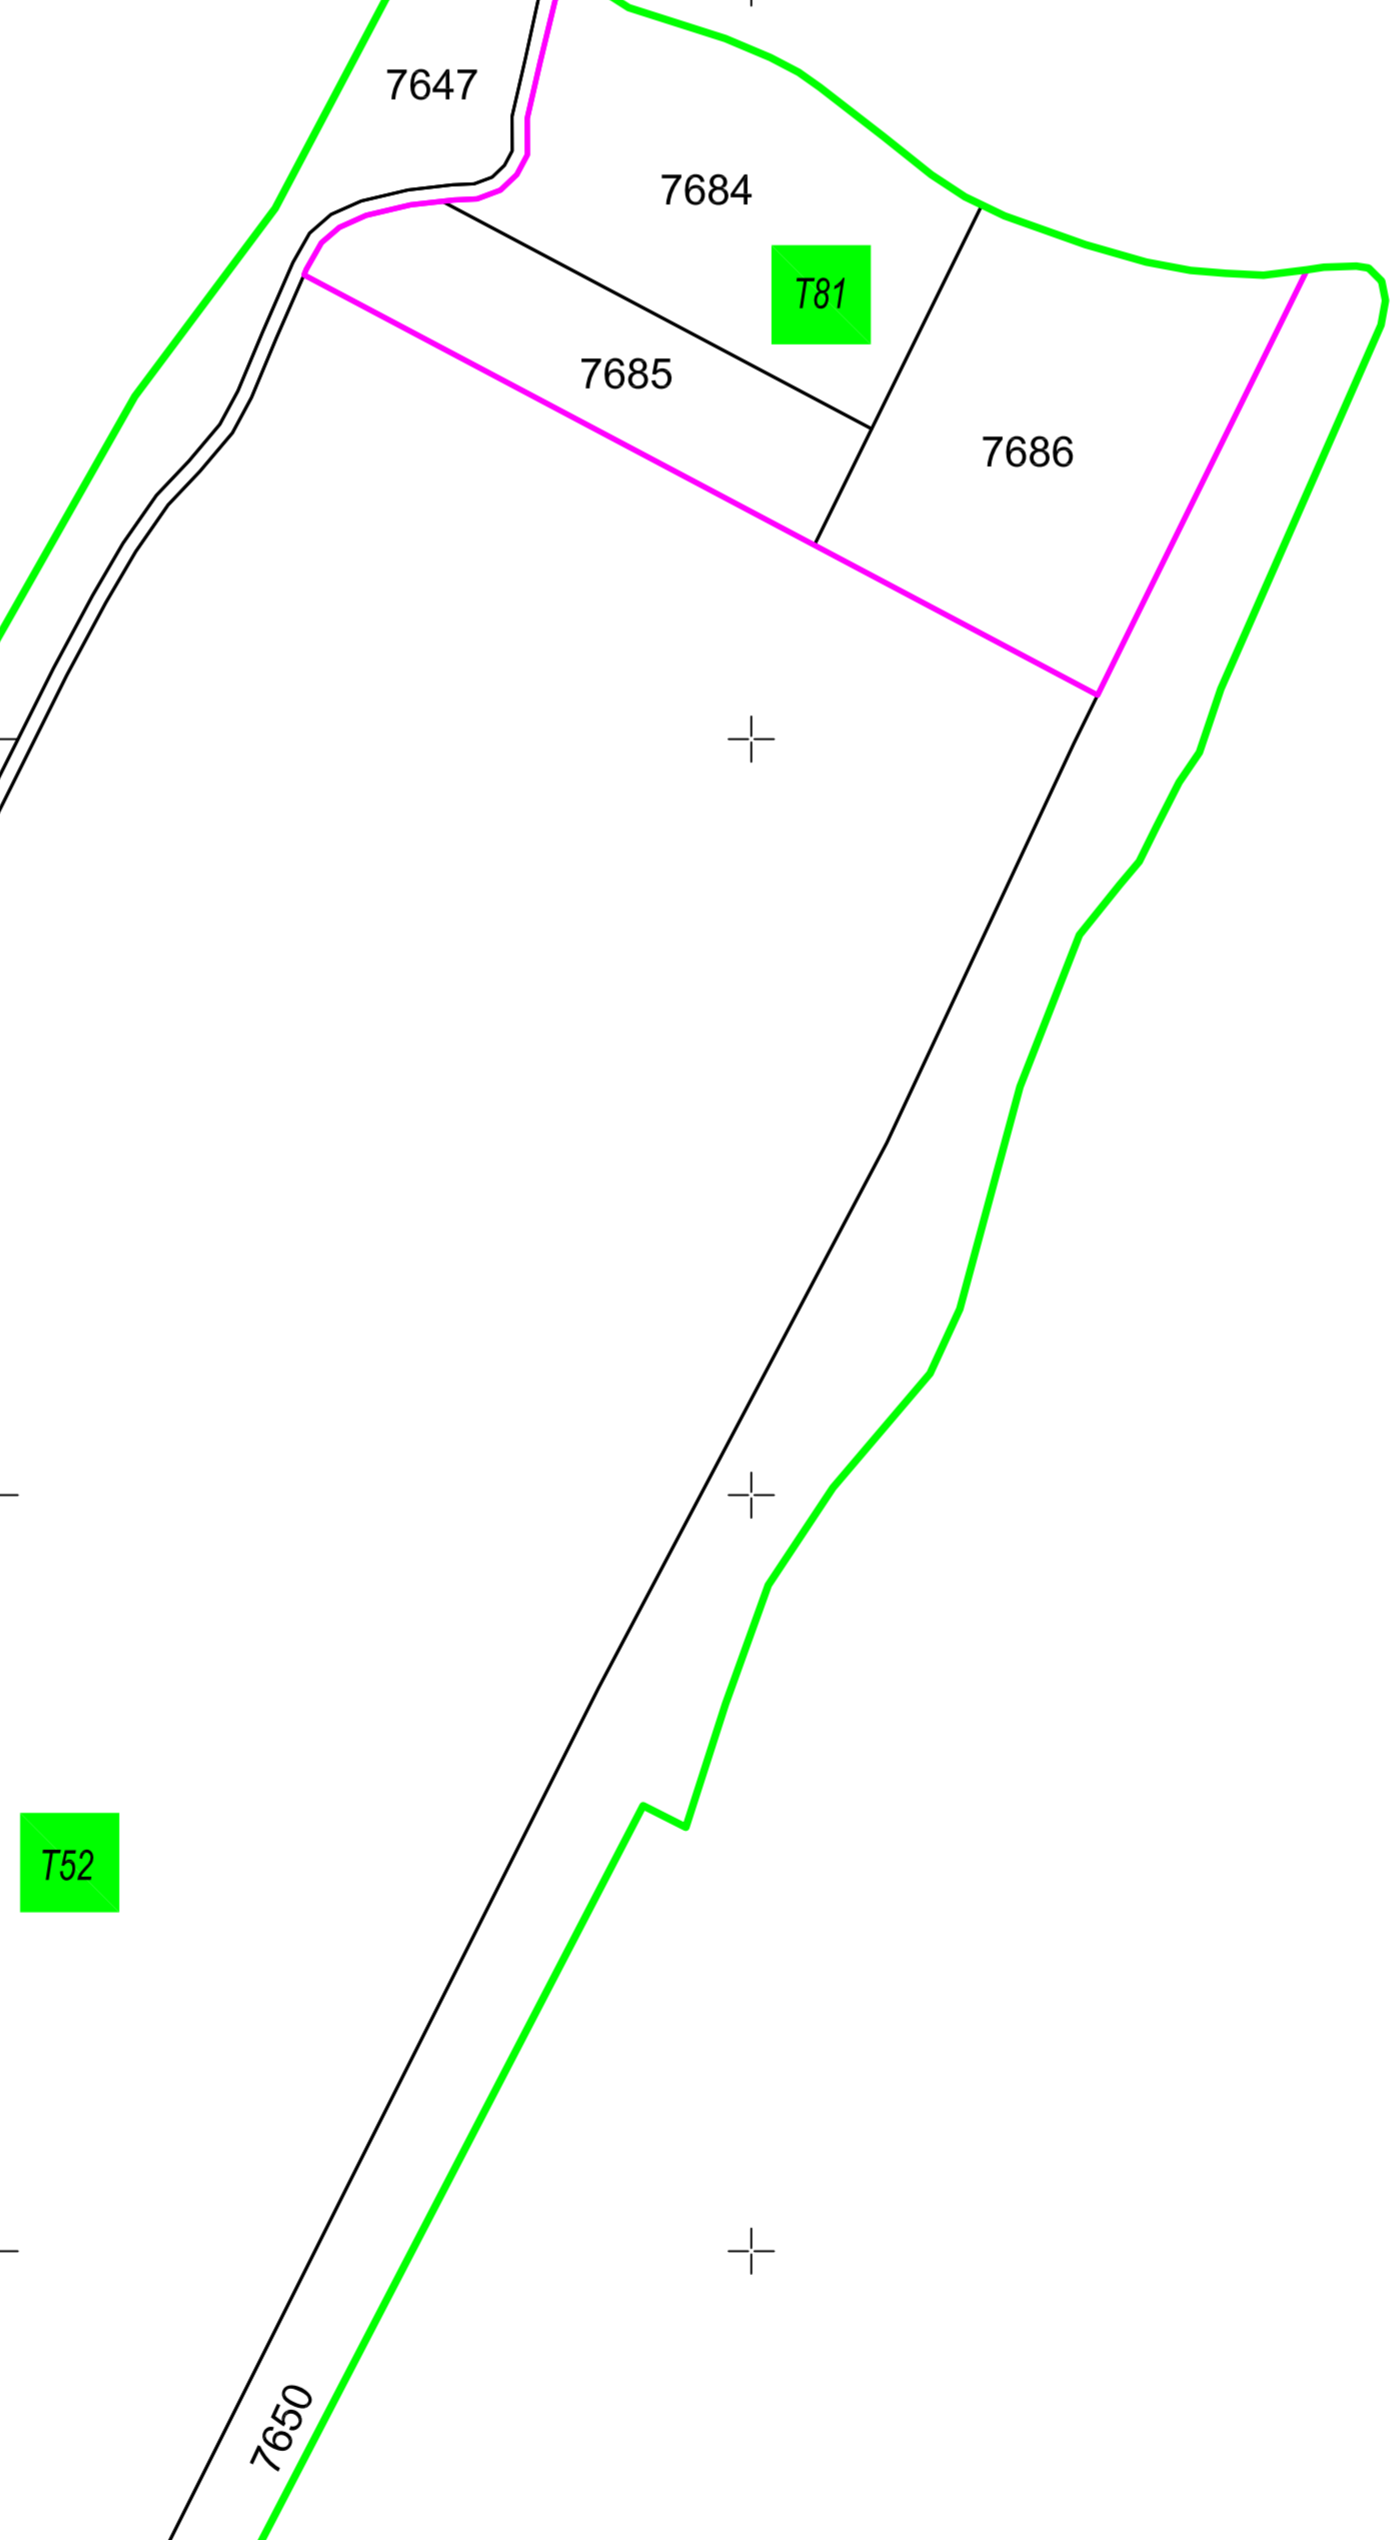

PLAN CADASTRAL

UAT :Maglavit

Judetul : Dolj

Sectorul cadastral : 32

Scara : 1 : 2000, sistem de proiectie STEREO 70

Schita cu dispunerea sectoarelor cadastrale

Legenda

- Limita UAT -
- Limita sector cadastral -
- Numar sector cadastral -
- Limita tarale si cvartale -
- Limita intravilan -
- Numar tarale si cvartale -
- Localitate -
- Numar plansa -
- Limita constructii -
- Identificator constructii -

"Spre publicare"

Schita de asamblare a planselor

UAT CALAFAT