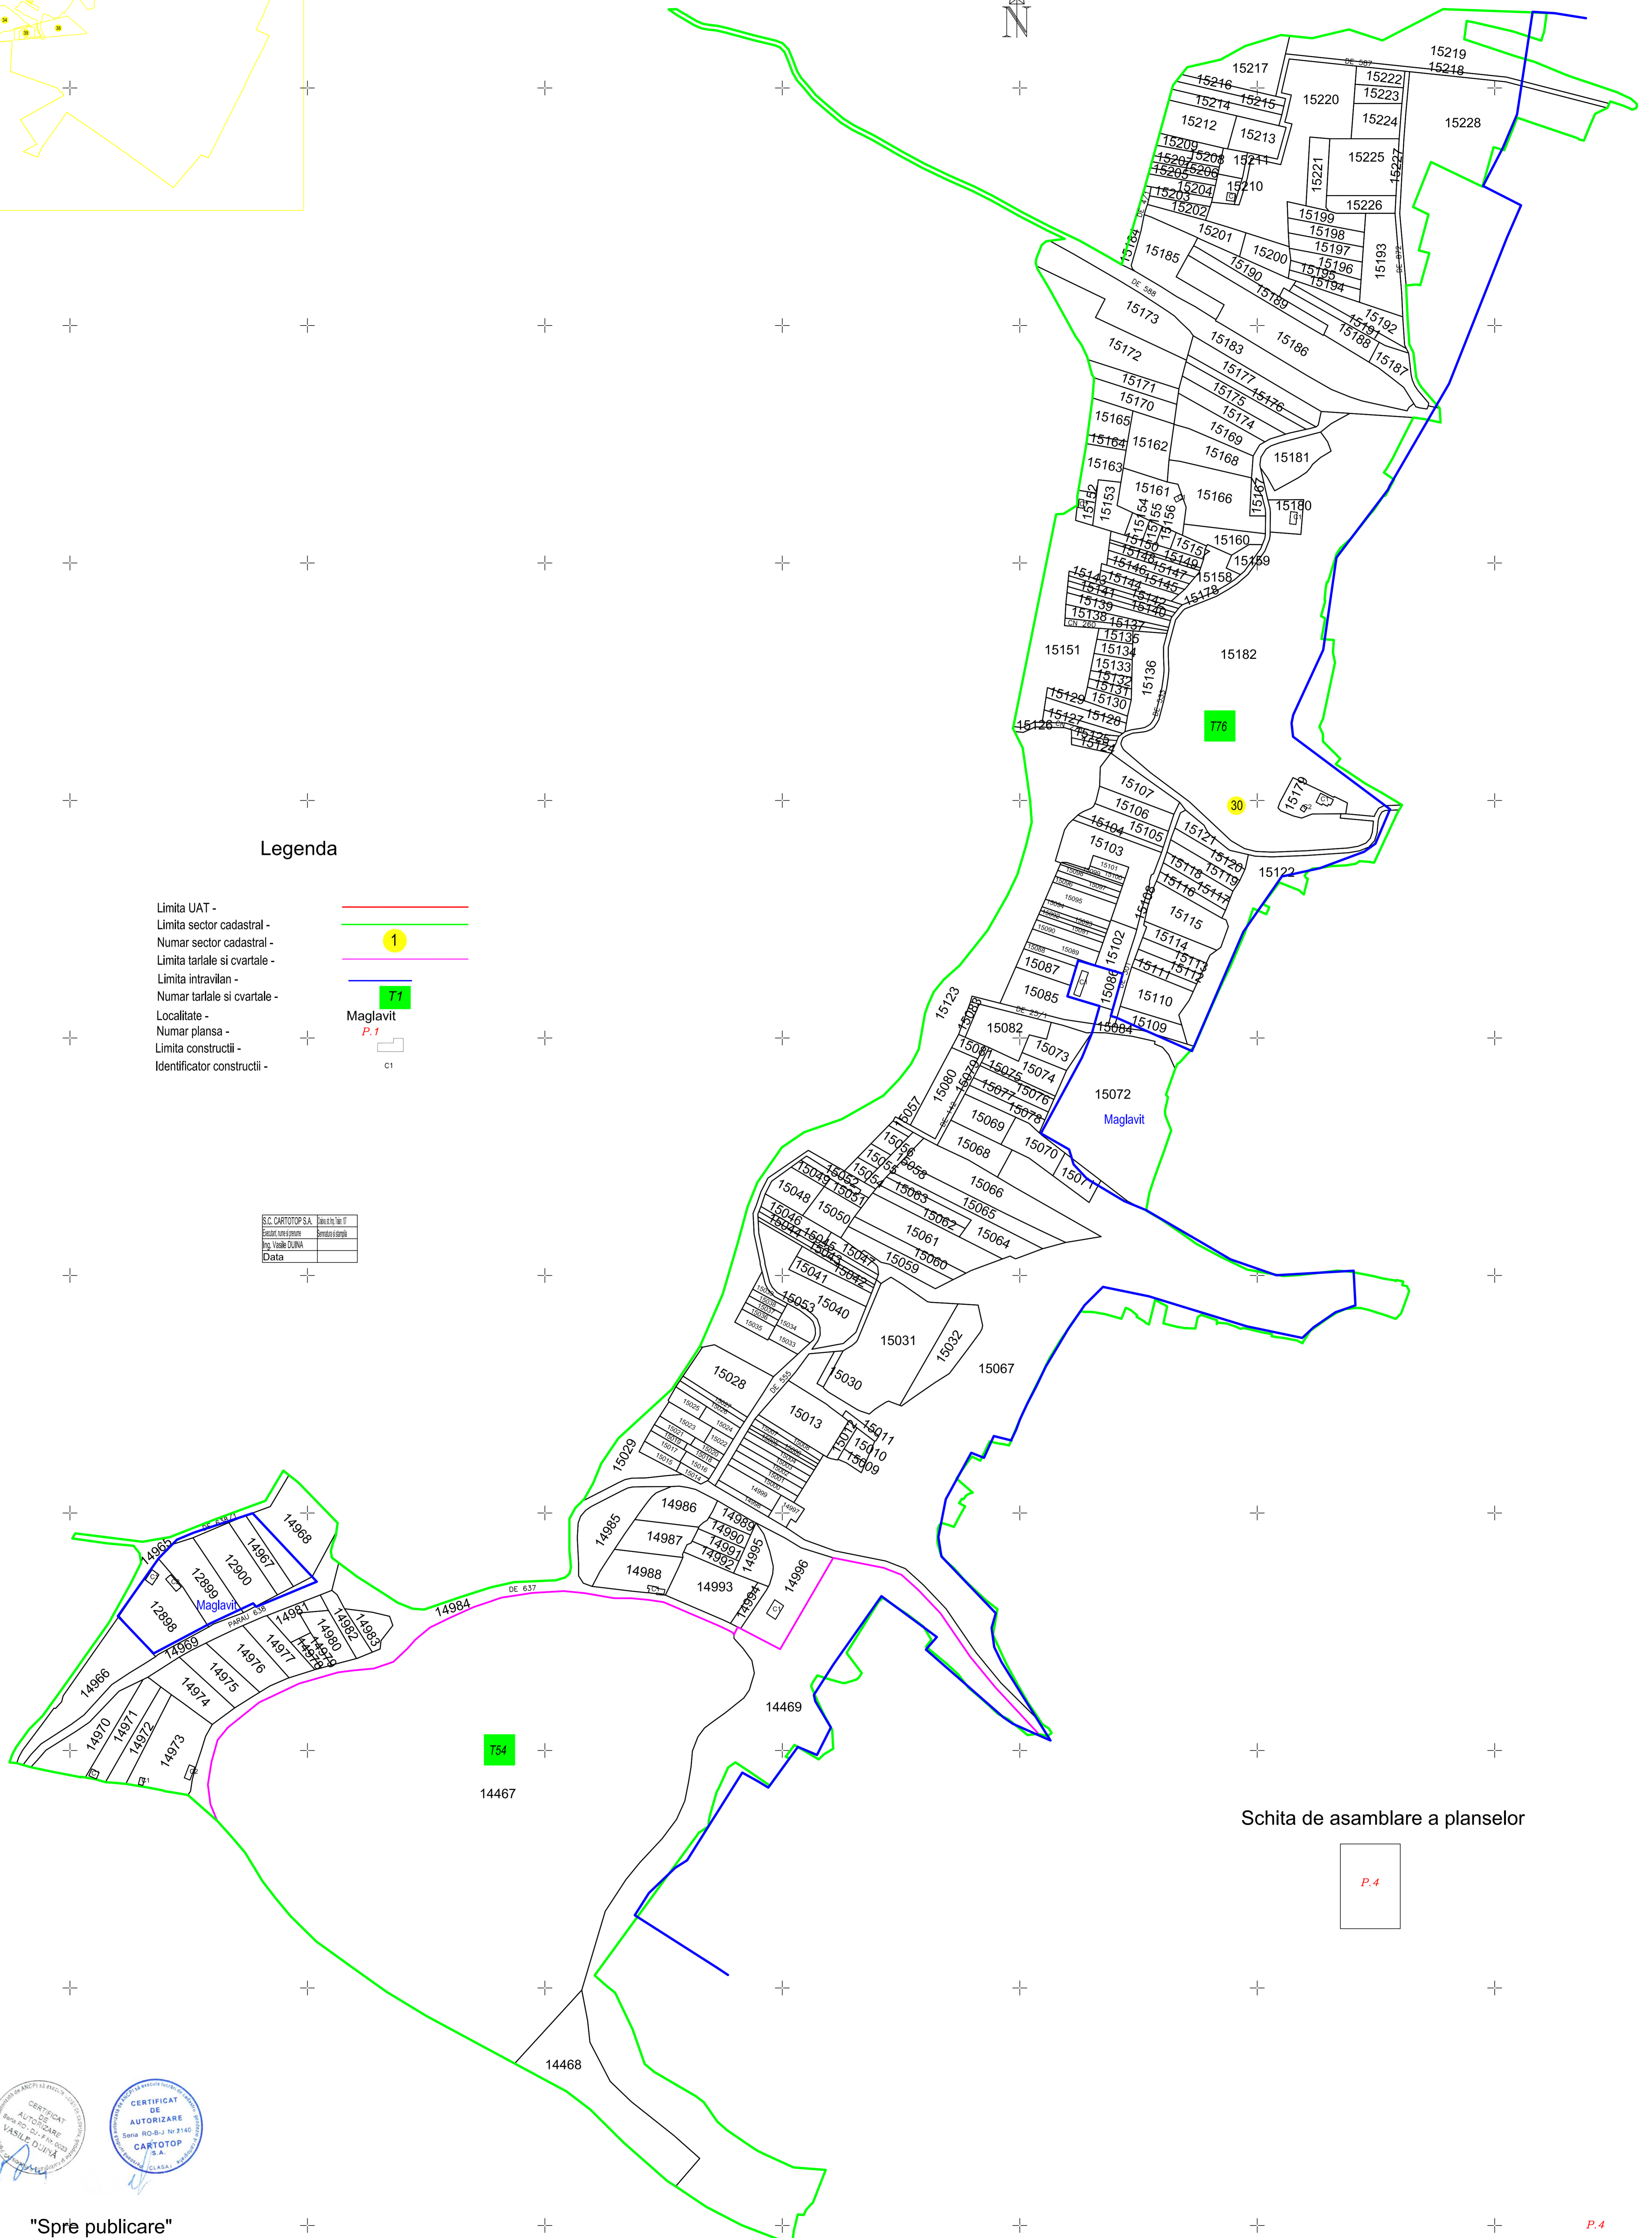

PLAN CADASTRAL

UAT :Maglavit

Judetul : Dolj

Sectorul cadastral : 30

Scara : 1 : 2000, sistem de proiectie STEREO 70

Legenda

- Limita UAT -
- Limita sector cadastral -
- Numar sector cadastral -
- Limita tarile si cvartale -
- Limita intravilan -
- Numar tarile si cvartale -
- Localitate -
- Numar plansa -
- Limita constructii -
- Identificator constructii -

Schita de asamblare a planselor

"Spré publicare"

P.4