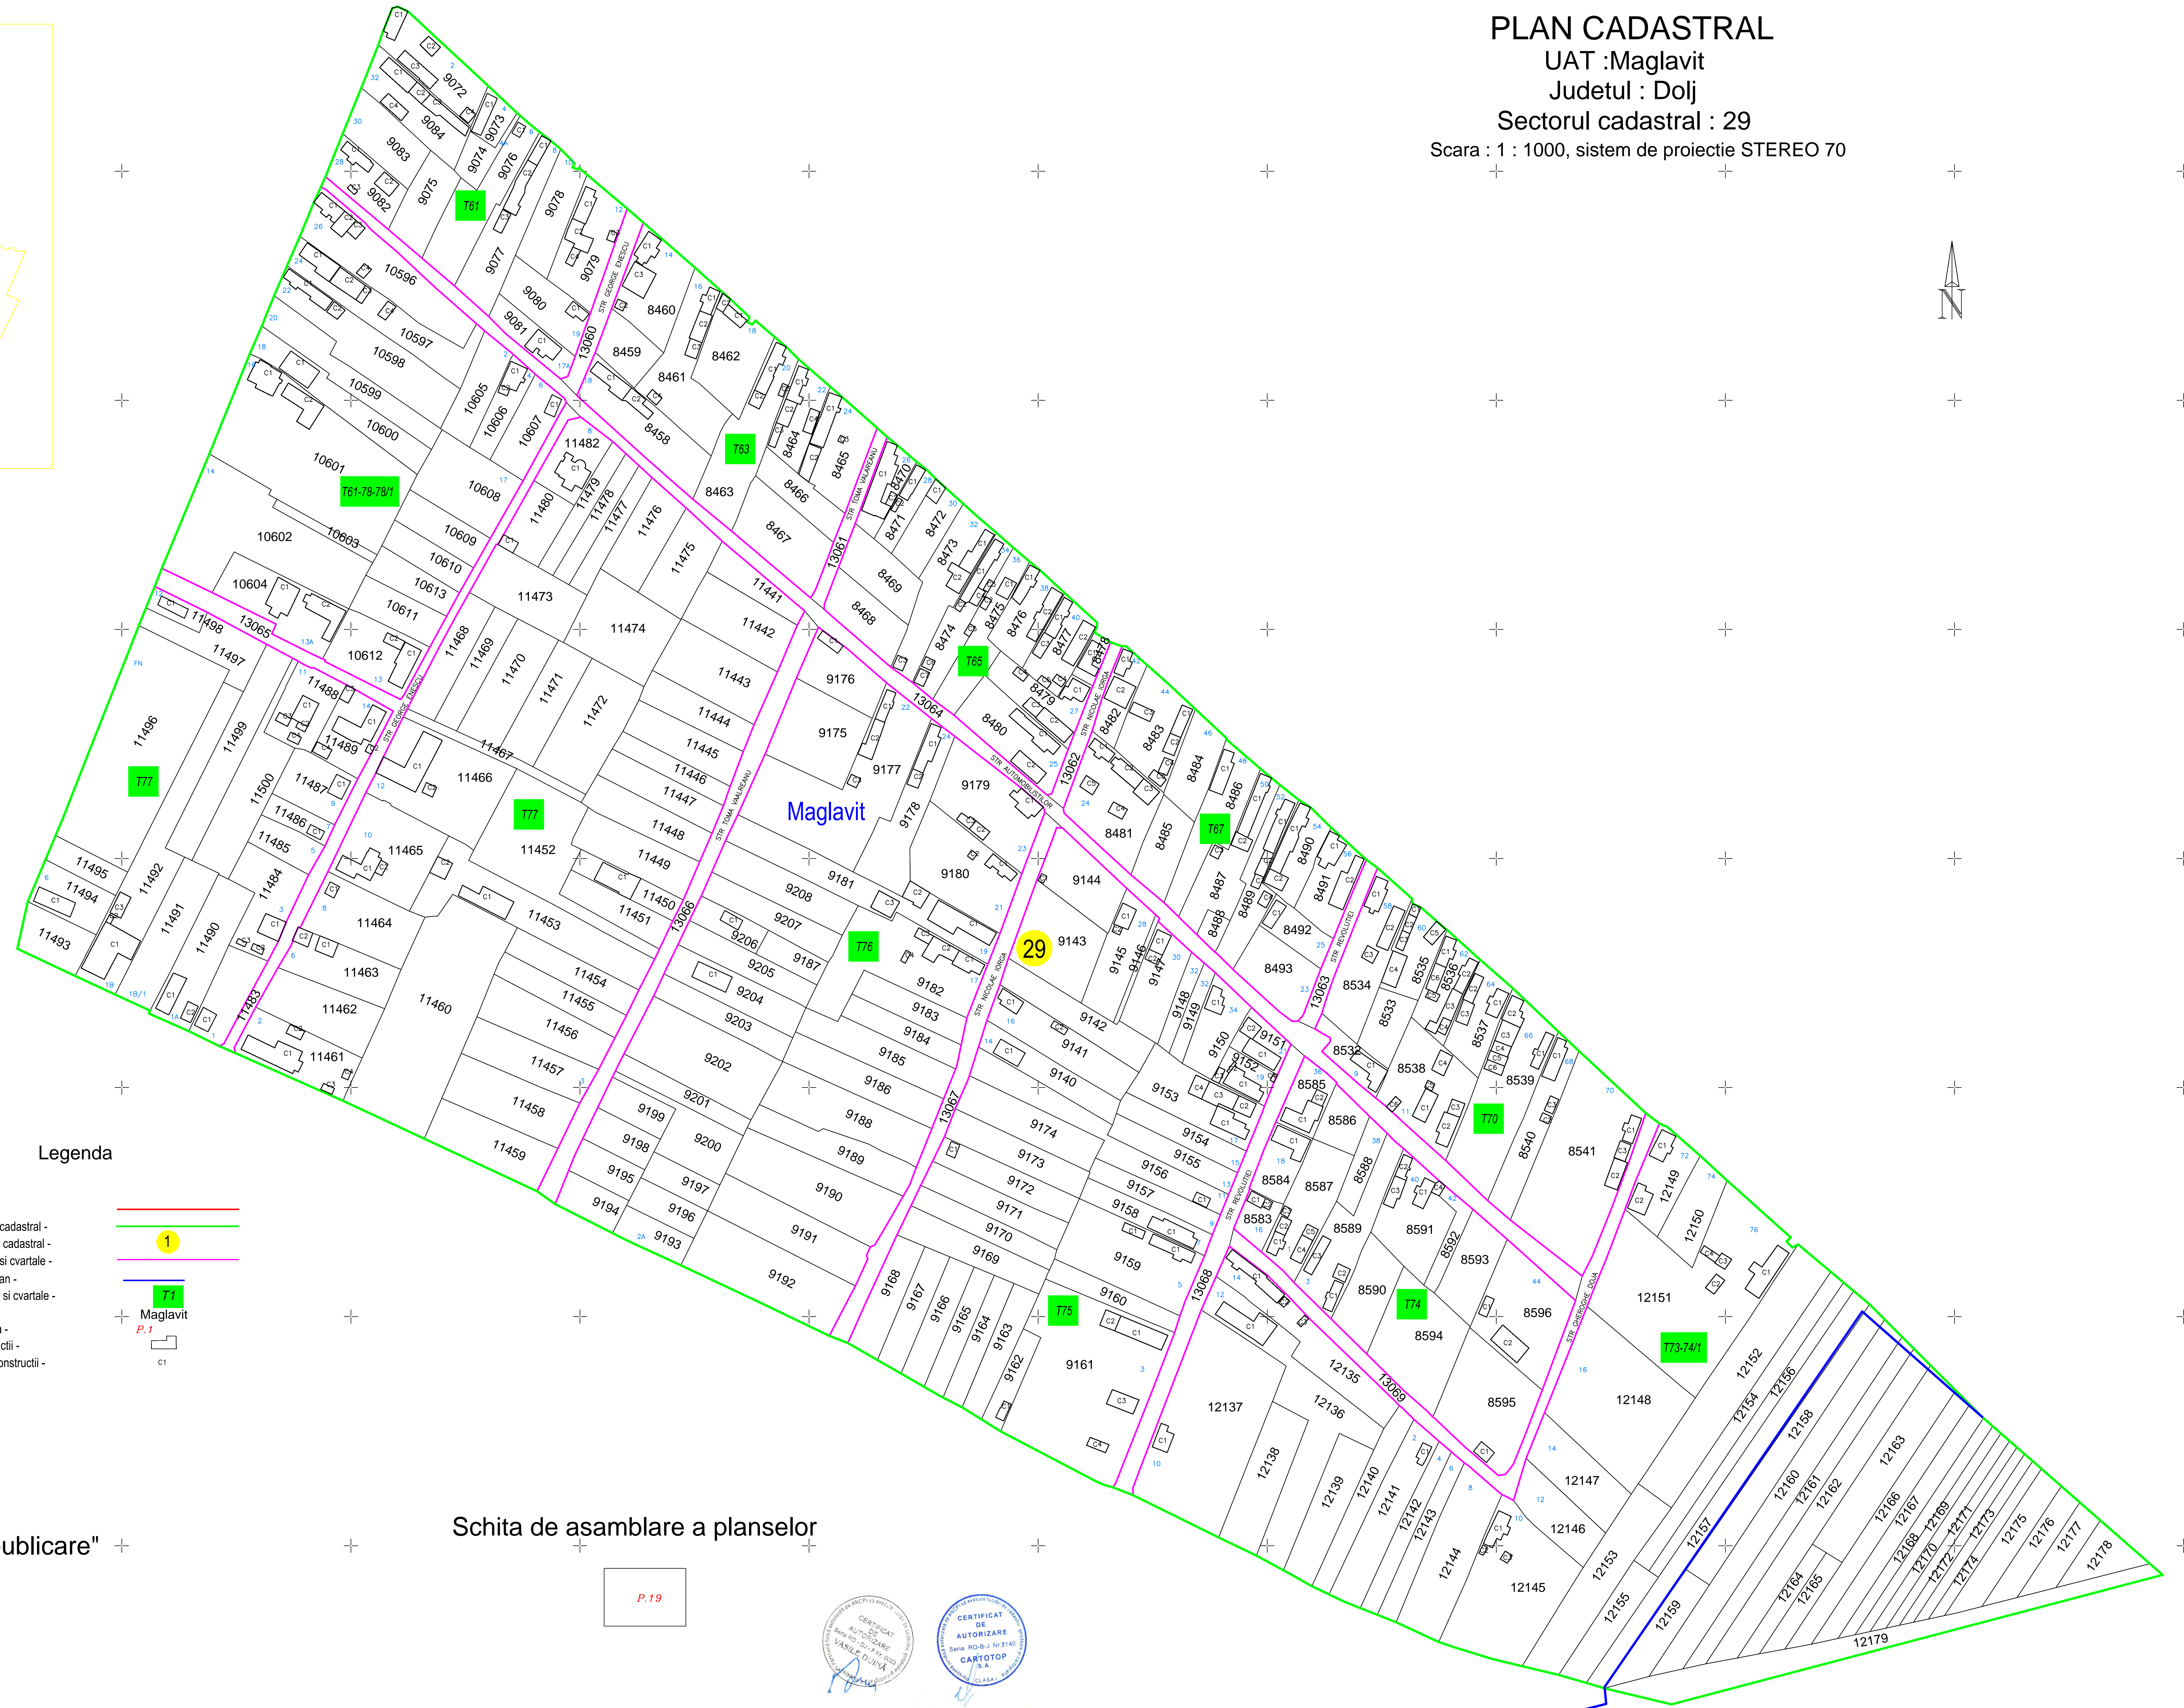

PLAN CADASTRAL

UAT :Maglavit

Judetul : Dolj

Sectorul cadastral : 29

Scara : 1 : 1000, sistem de proiectie STEREO 70

Legenda

- Limita UAT -
- Limita sector cadastral -
- Numar sector cadastral -
- Limita tariale si cvartale -
- Limita intravilan -
- Numar tariale si cvartale -
- Localitate -
- Numar plansa -
- Limita constructii -
- Identificator constructii -

"Spre publicare"

Schita de asamblare a planselor

P.19