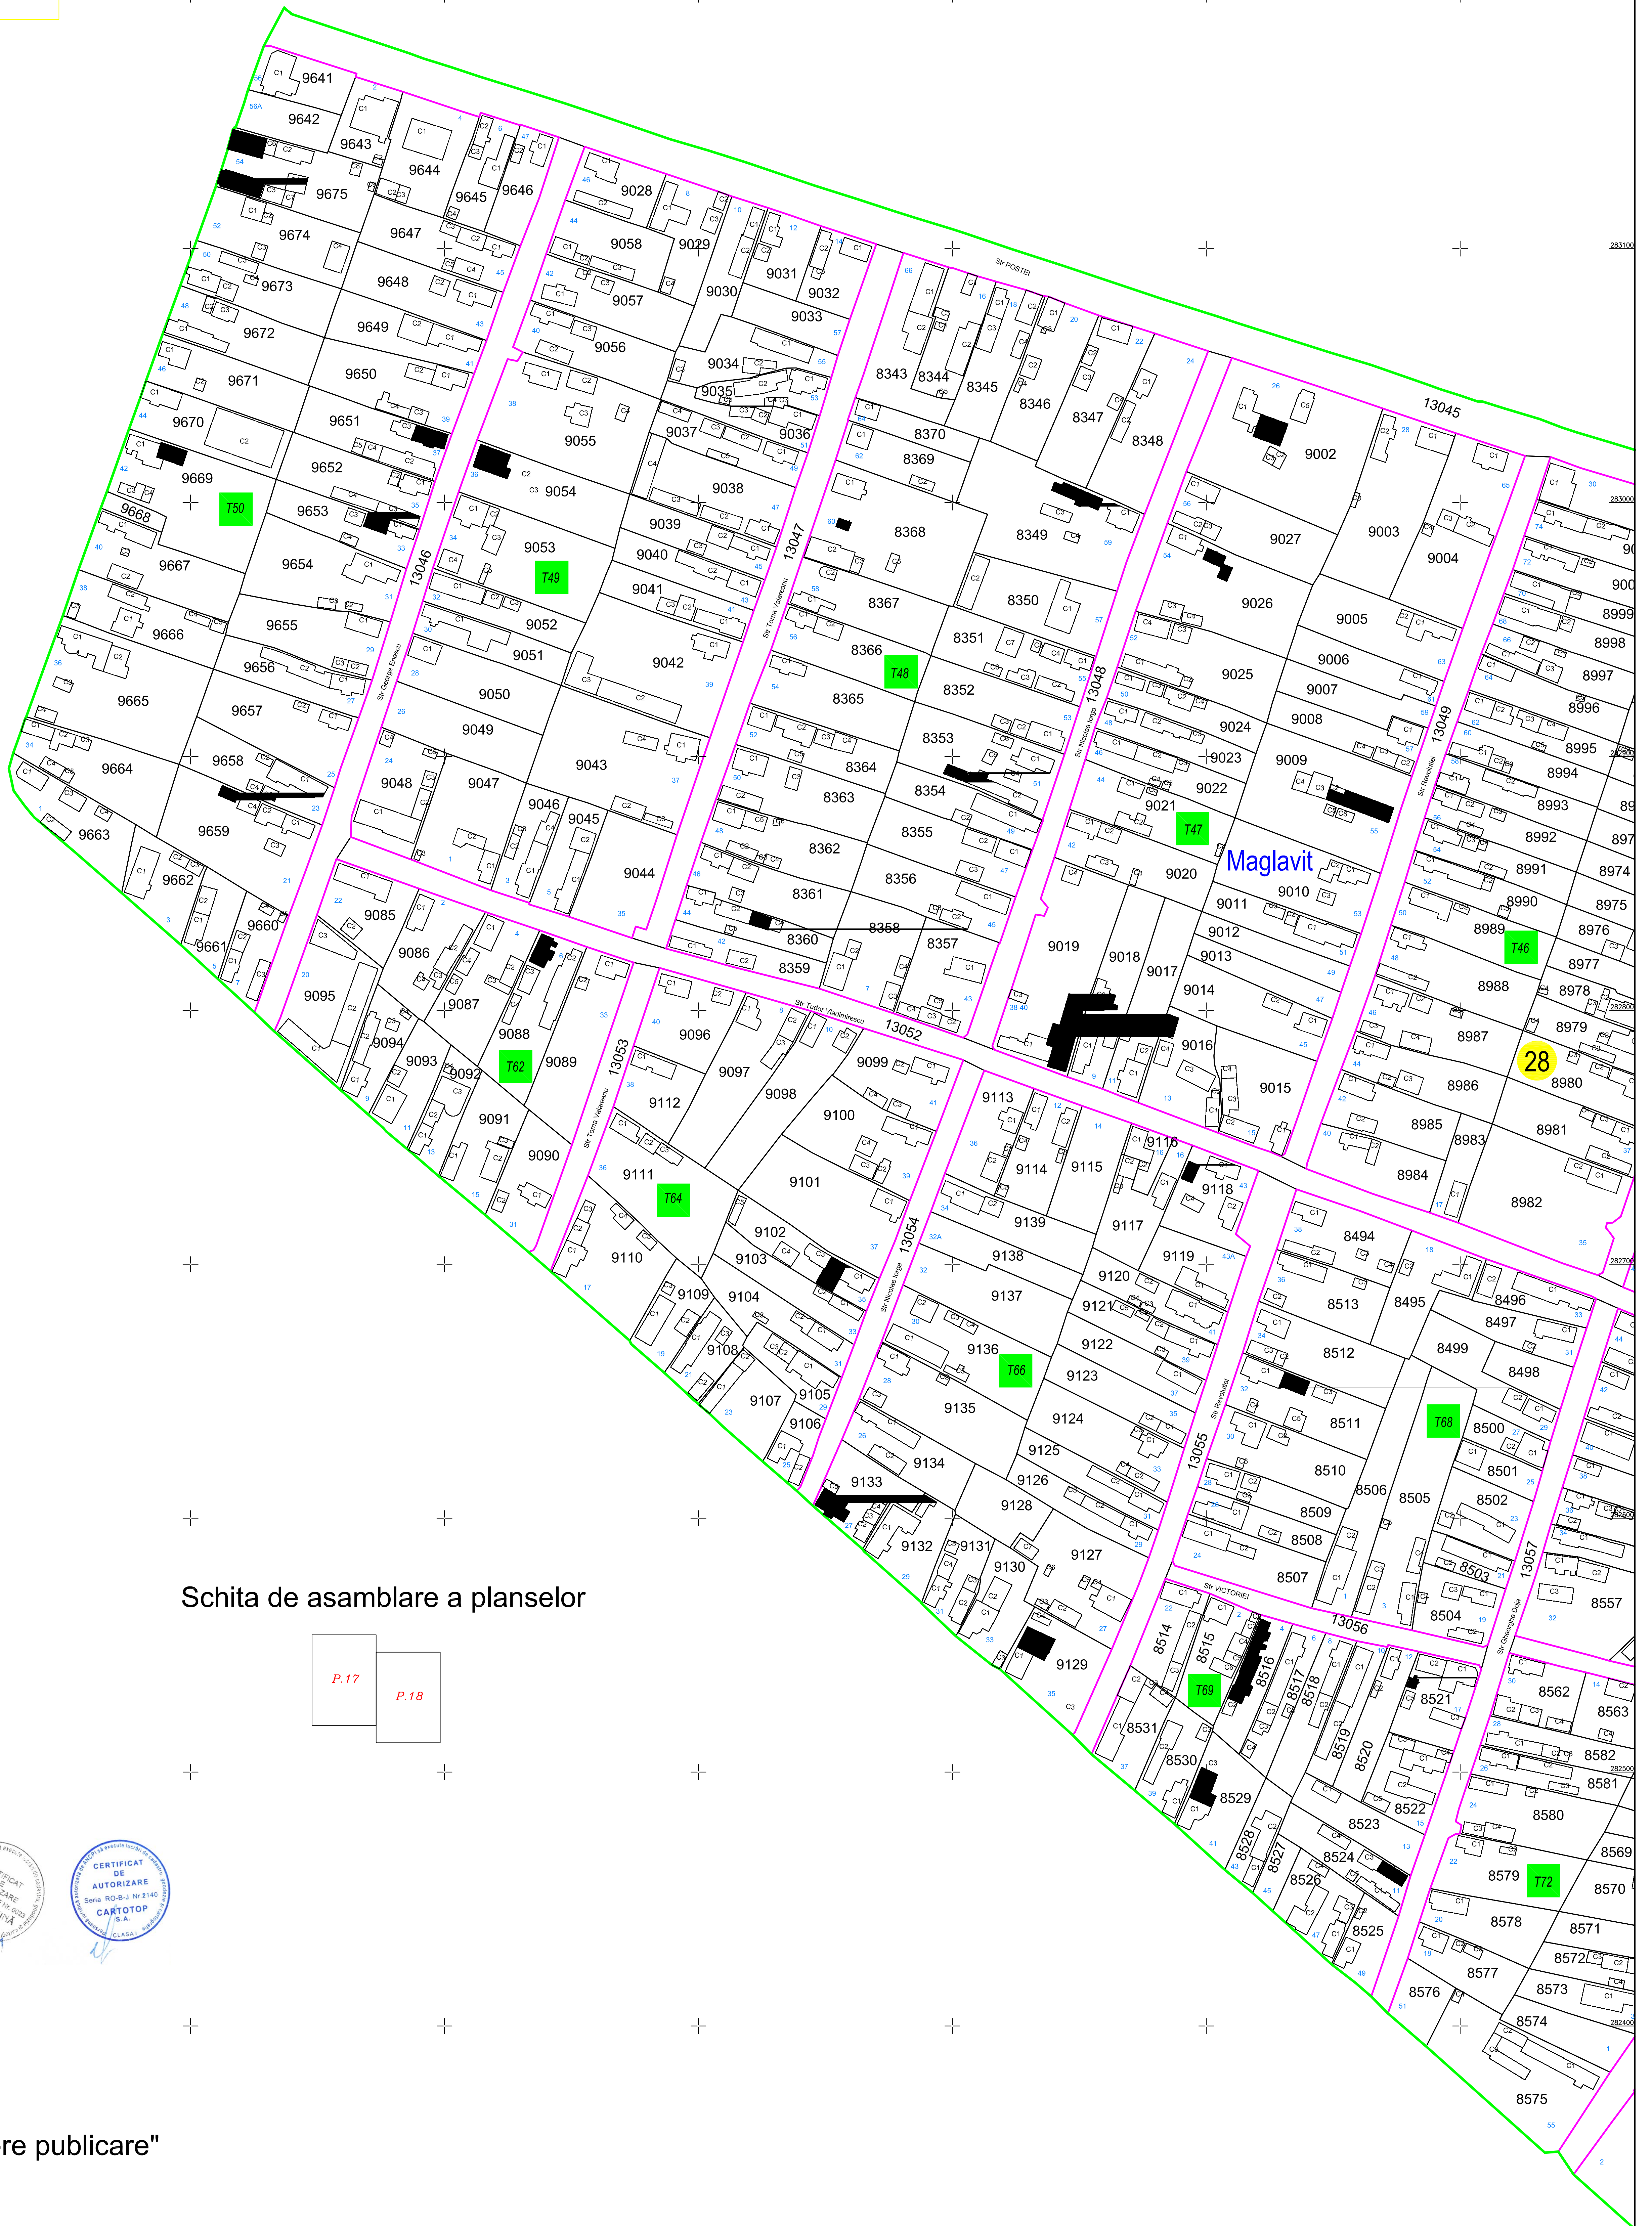

PLAN CADASTRAL
UAT :Maglavit
Judetul : Dolj
Sectorul cadastral : 28
Scara : 1 : 1000, sistem de proiectie STEREO 70

Schita de asamblare a planselor

"Spre publicare"