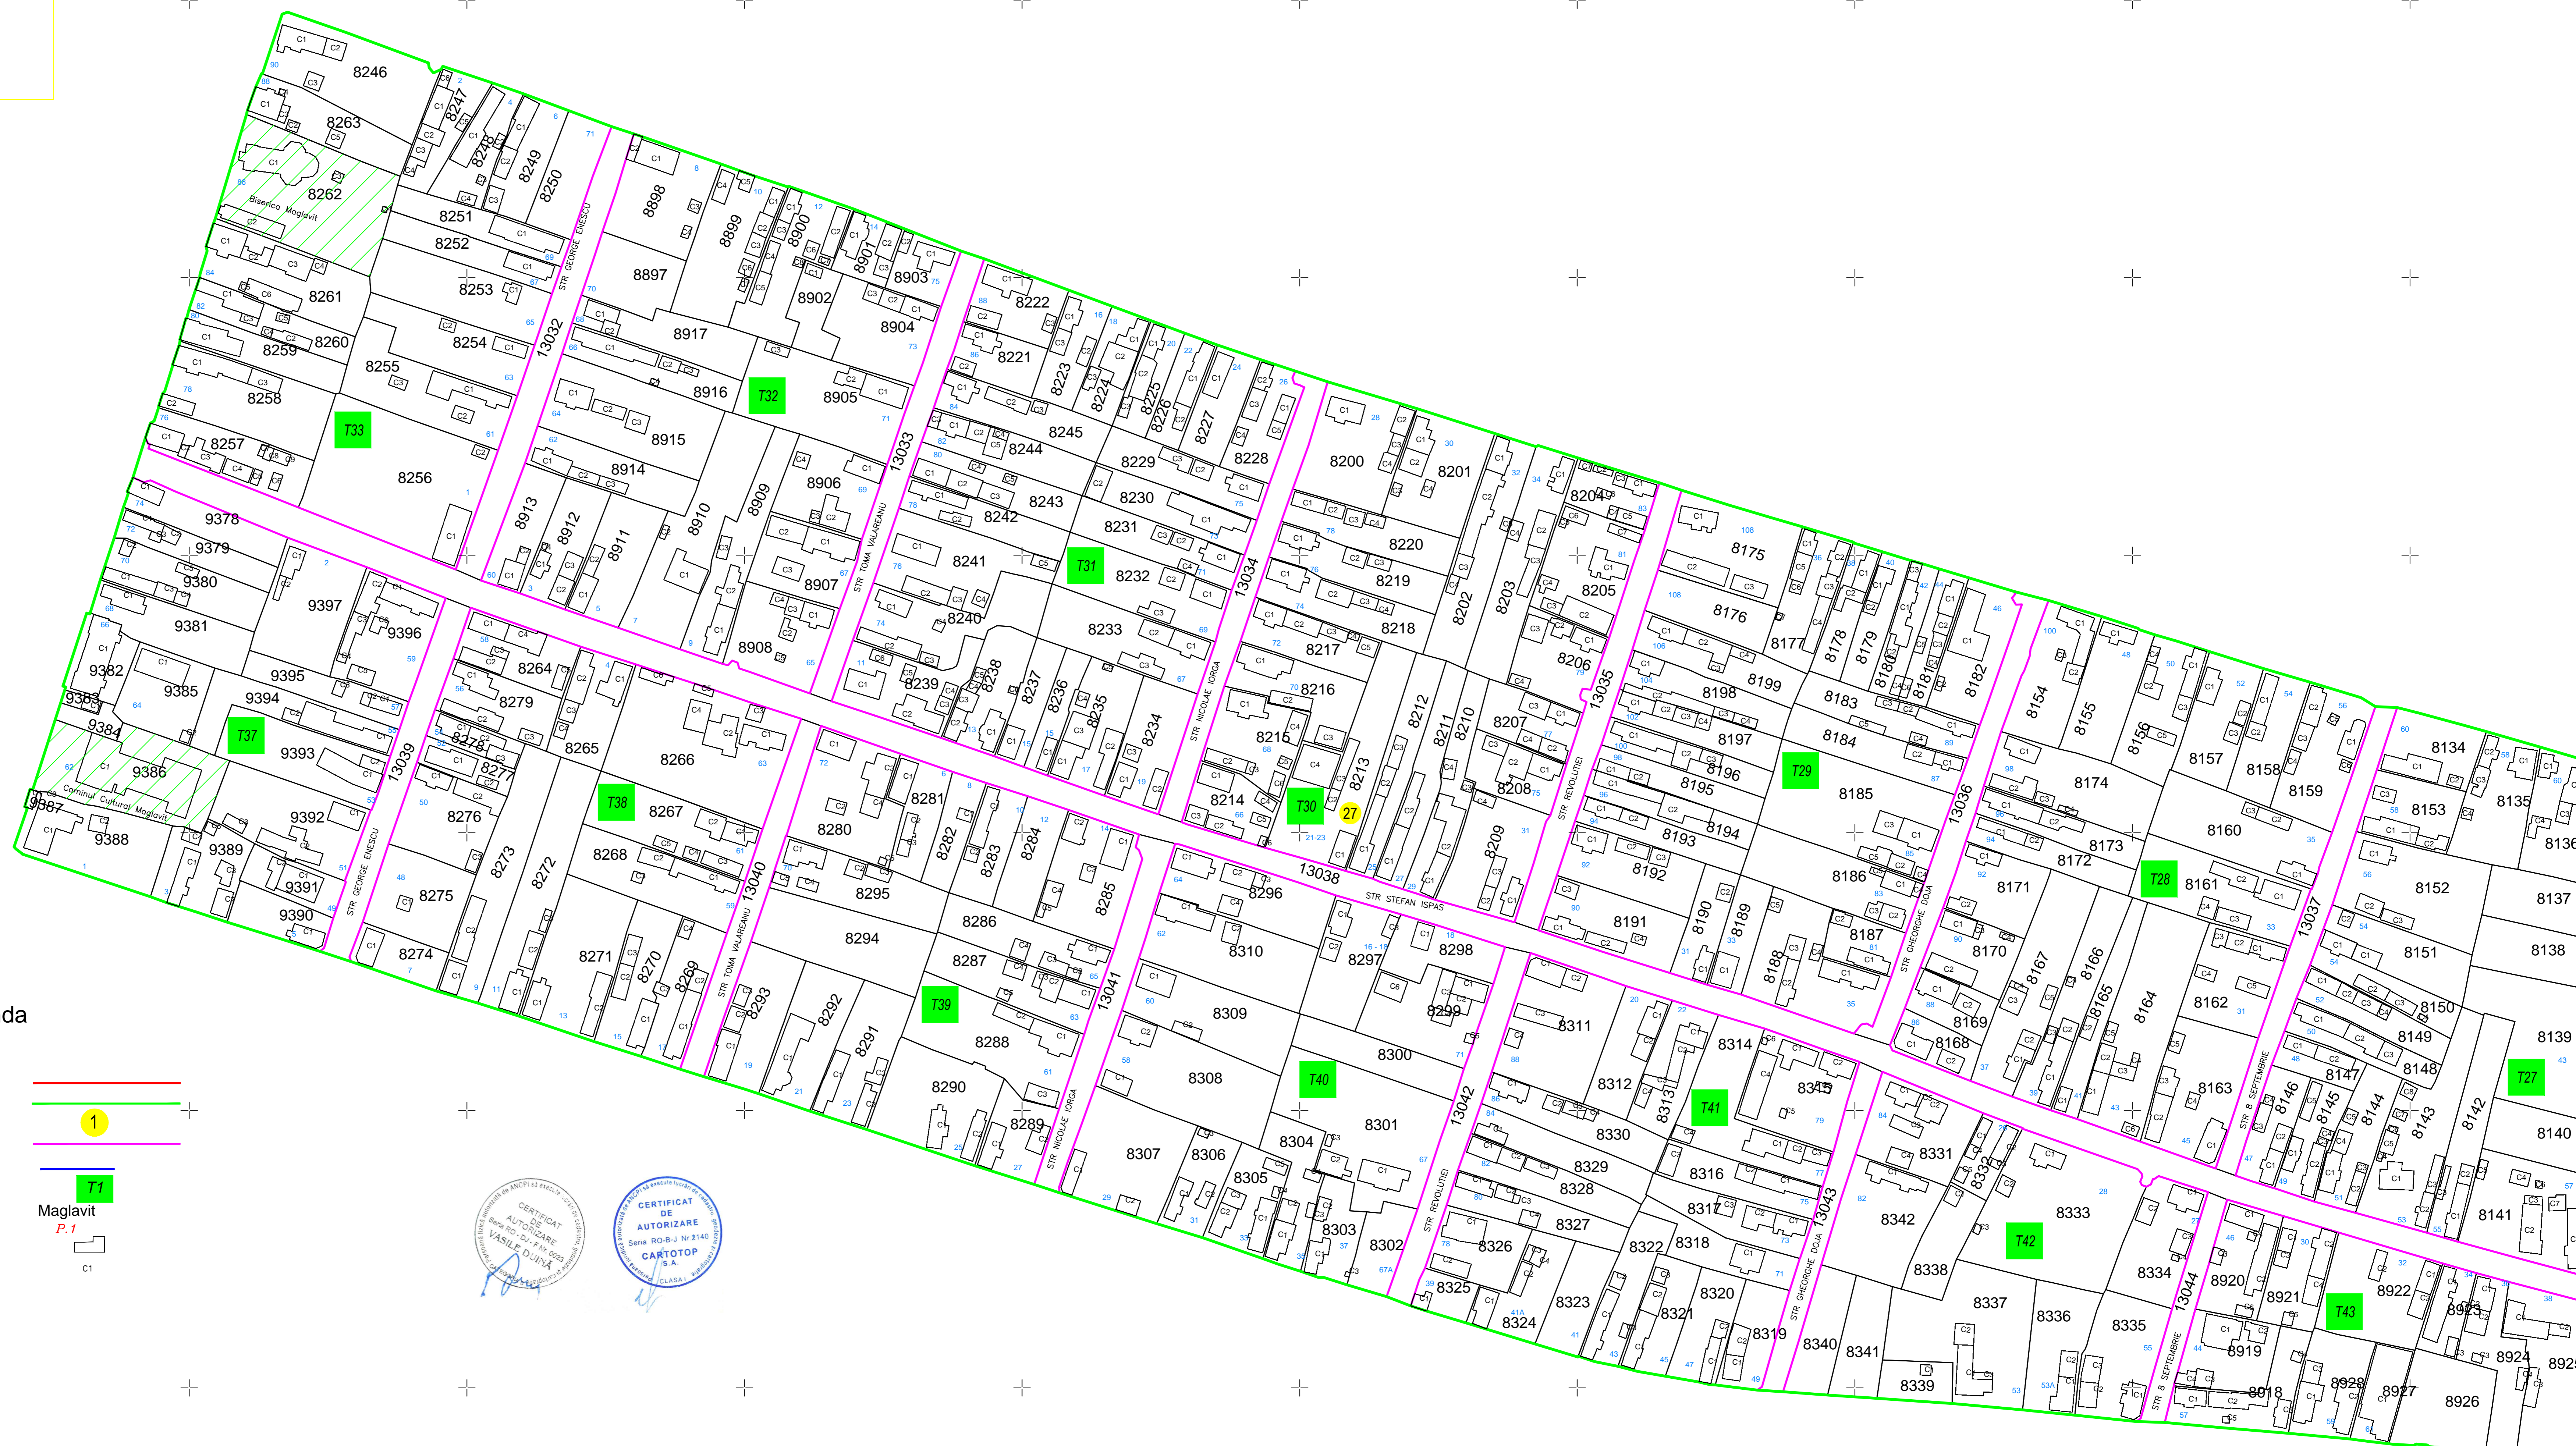

PLAN CADASTRAL
UAT :Maglavit
Judetul : Dolj
Sectorul cadastral : 27
Scara : 1 : 1000, sistem de proiectie STEREO 70

Legenda

- Limita UAT -
- Limita sector cadastral -
- Numar sector cadastral -
- Limita tarie si cvartale -
- Limita intravilan -
- Numar tarie si cvartale -
- Localitate -
- Numar plansa -
- Limita constructii -
- Identificator constructii -

1
Maglavit
P.1
C1

"Spre publicare"

Schita de asamblare a planselor