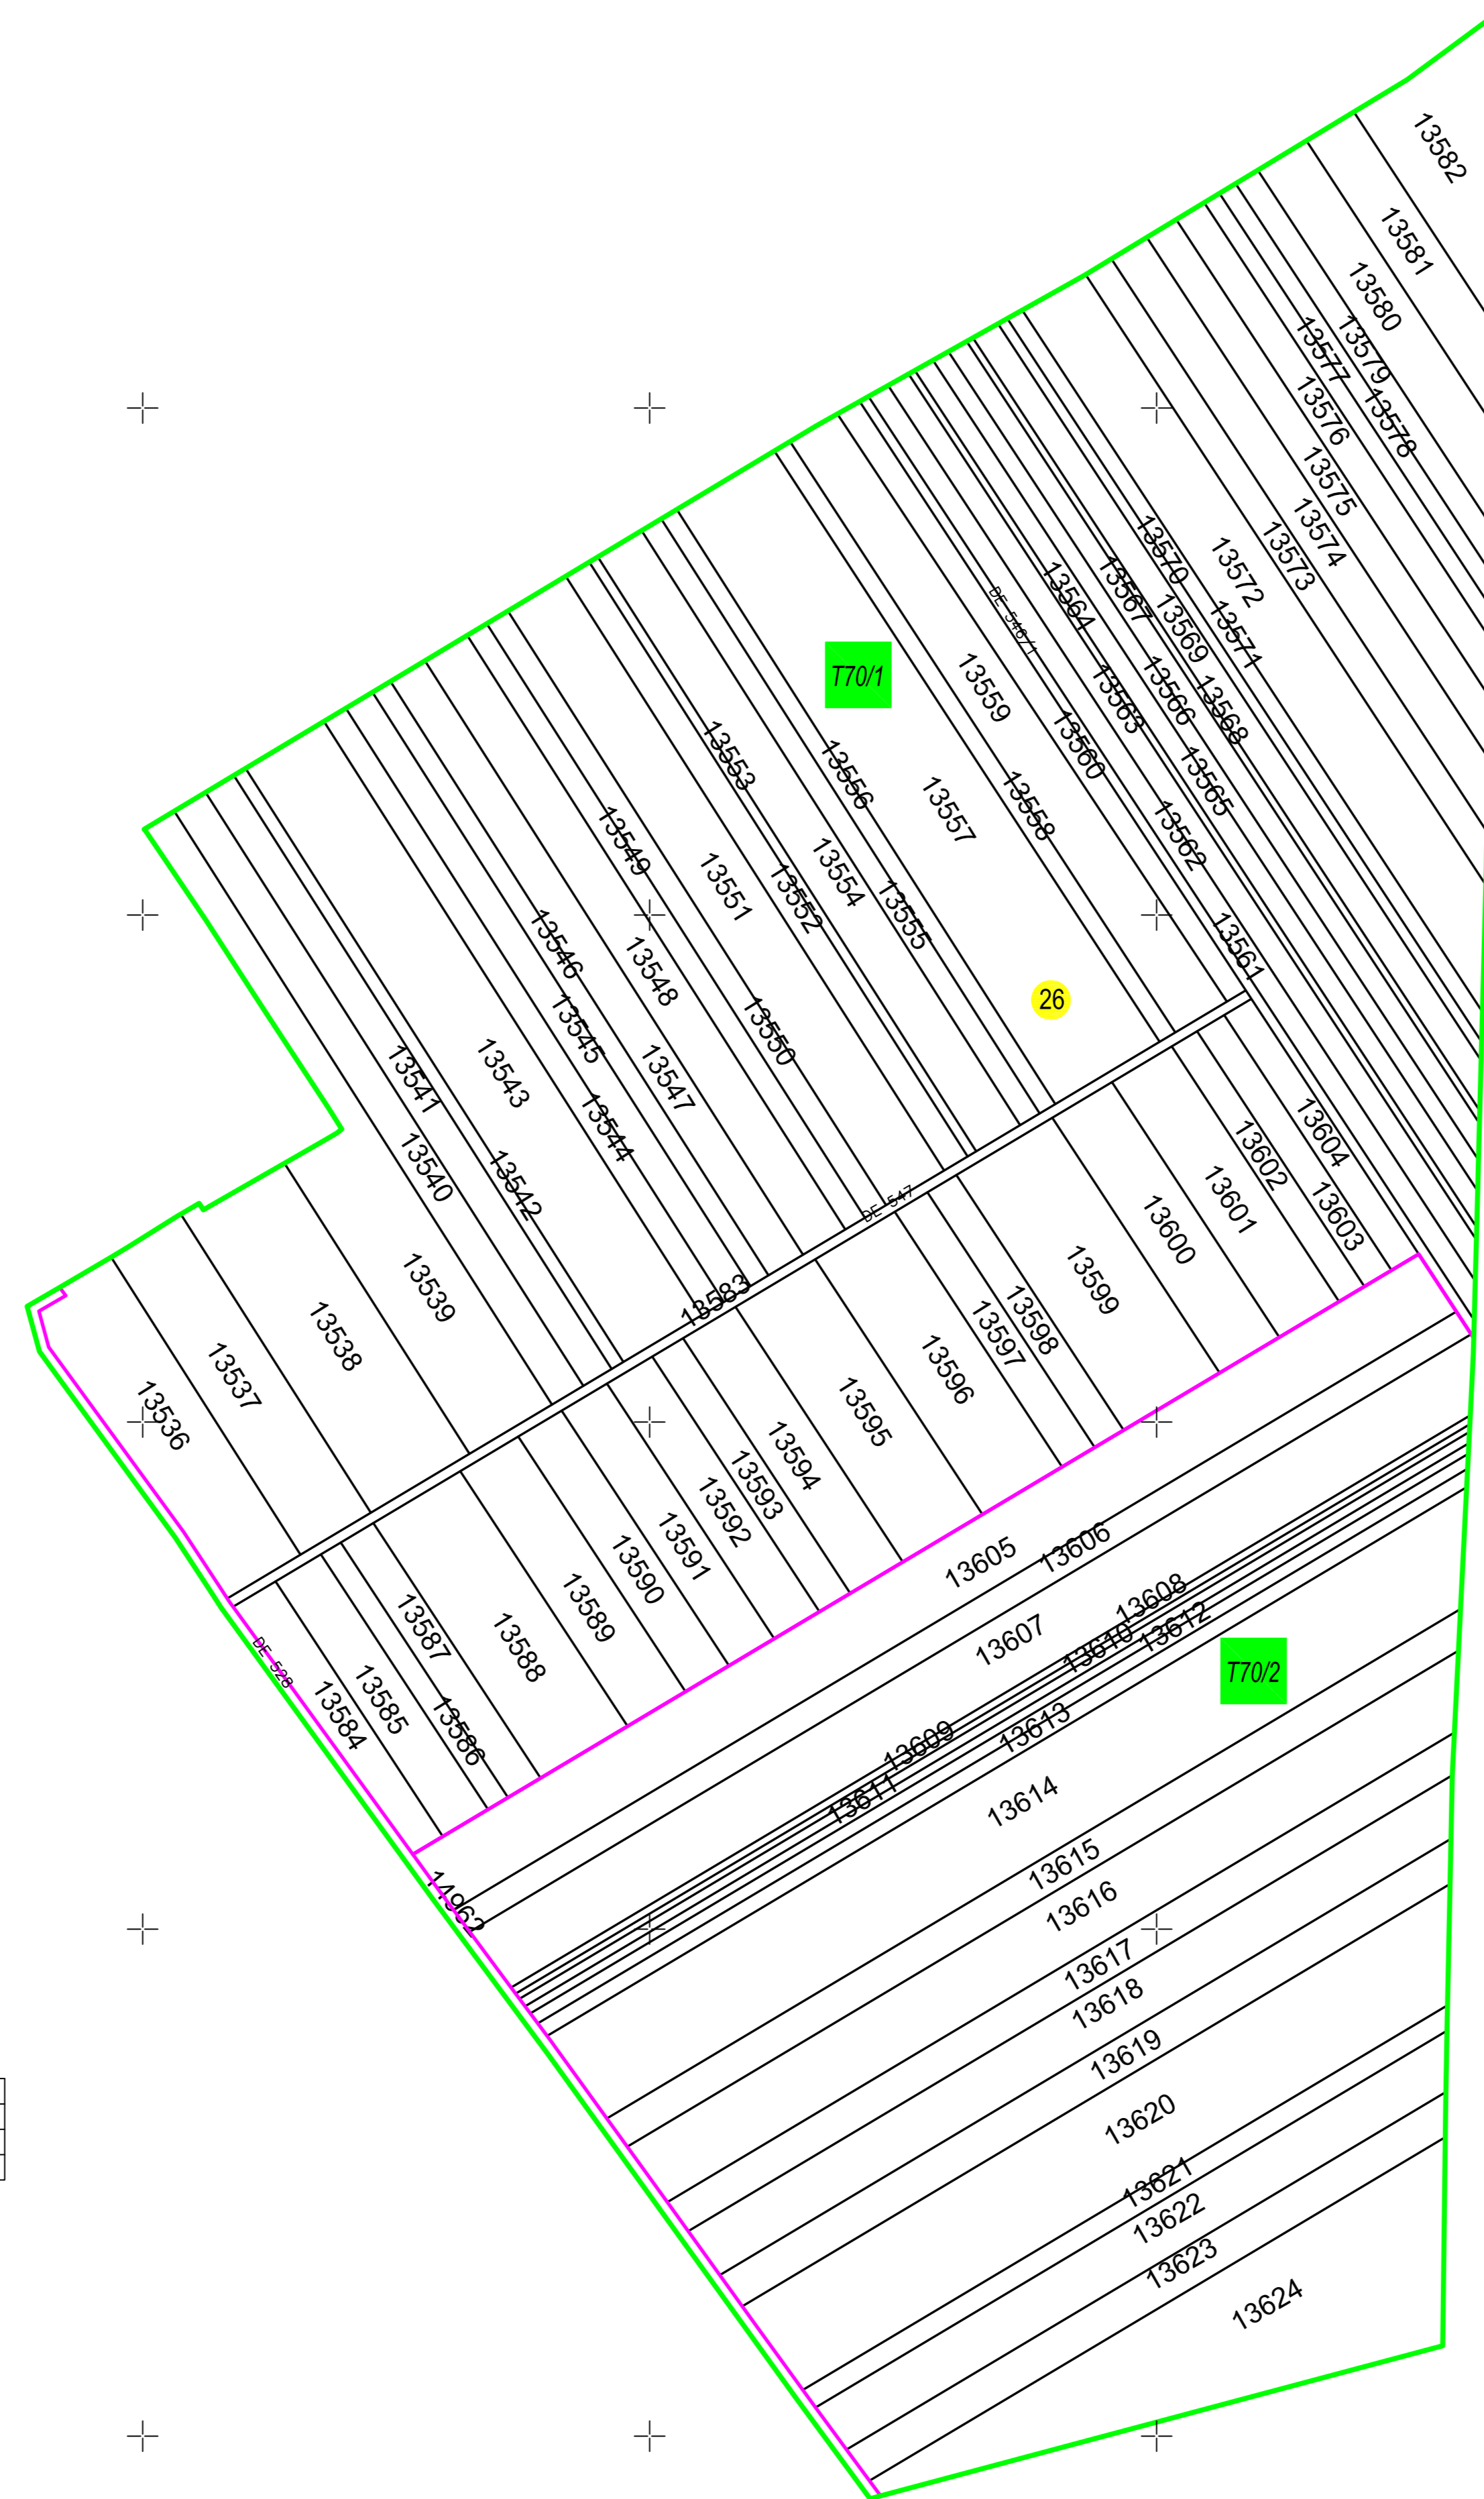

Legenda

- Limita UAT -
- Limita sector cadastral -
- Numar sector cadastral -
- Limita tarlale si cvartale -
- Limita intravilan -
- Numar tarlale si cvartale -
- Localitate -
- Numar plansa -
- Limita constructii -
- Identificator constructii -