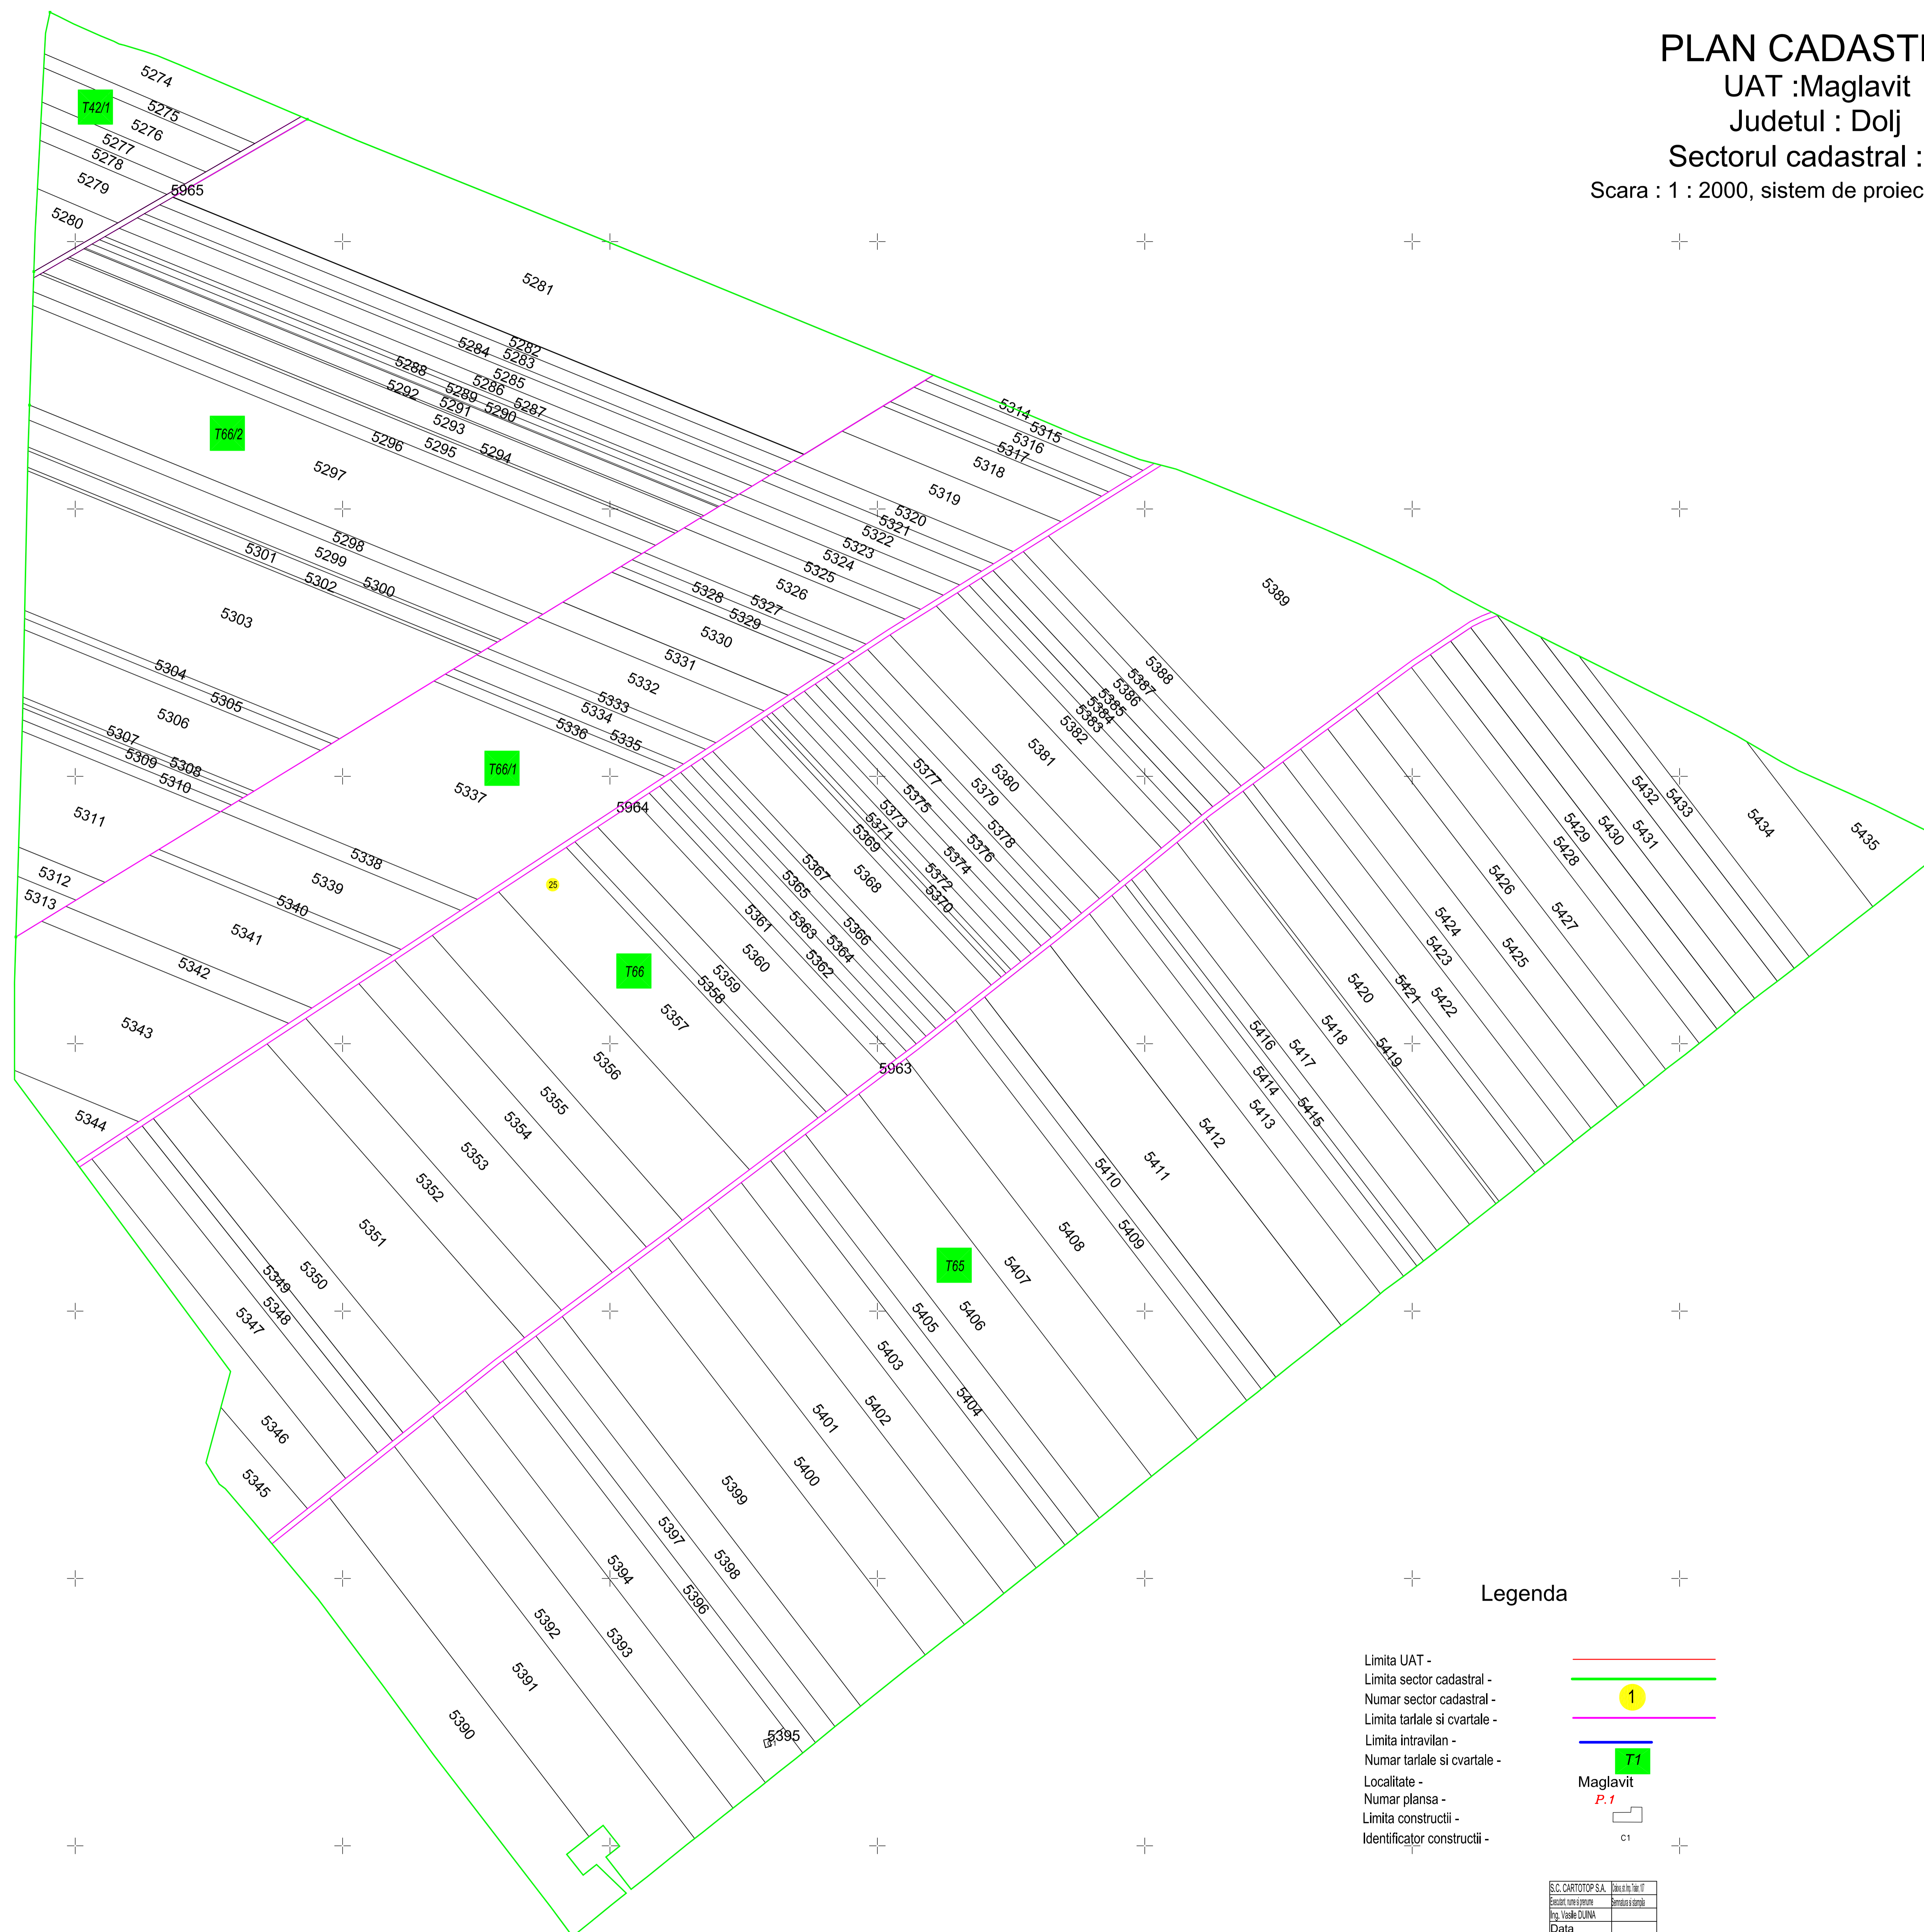

Schita cu dispunerea sectoarelor cadastrale

PLAN CADASTRAL

UAT :Maglavit

Judetul : Dolj

Sectorul cadastral : 25

Scara : 1 : 2000, sistem de proiectie STEREO 70

Legenda

- Limita UAT -
- Limita sector cadastral -
- Numar sector cadastral -
- Limita tarfale si cvaritale -
- Limita intravilan -
- Numar tarfale si cvaritale -
- Localitate -
- Numar plansa -
- Limita constructii -
- Identificator constructii -

Schita de asamblare a planselor

"Spre publicare"