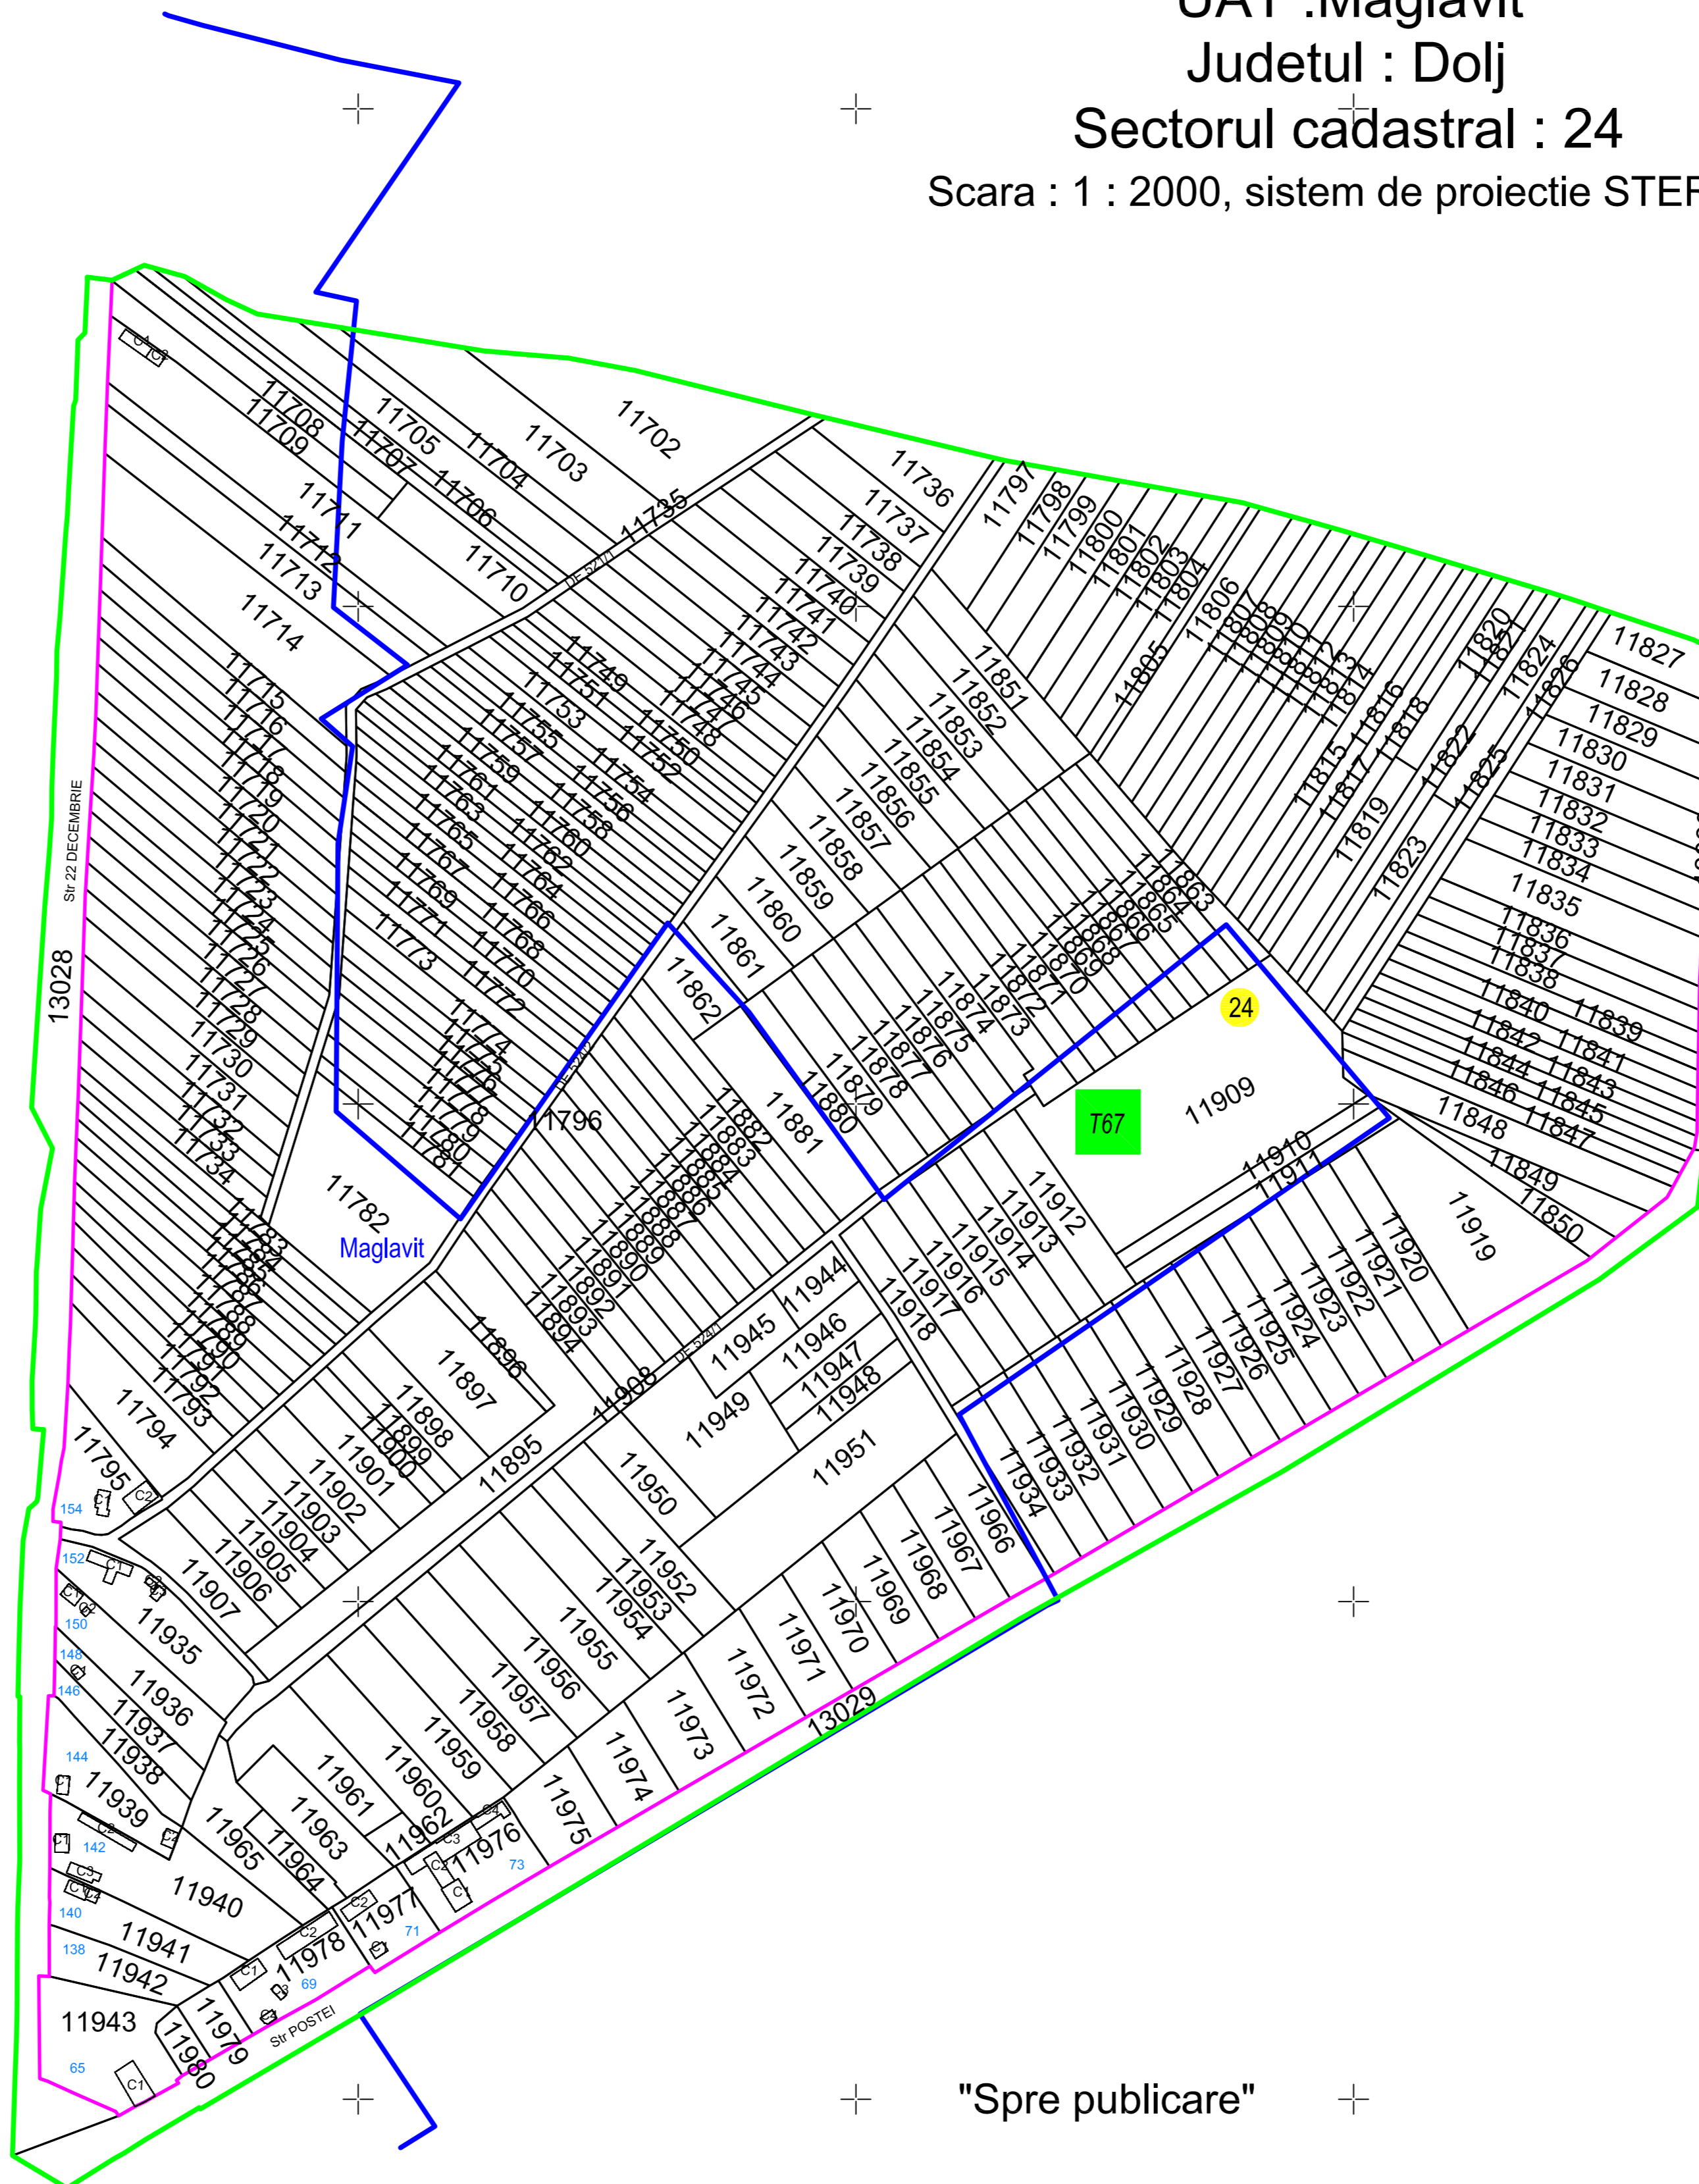

PLAN CADASTRAL

UAT :Maglavit

Judetul : Doj

Sectorul cadastral : 24

Scara : 1 : 2000, sistem de proiectie STEREO 70