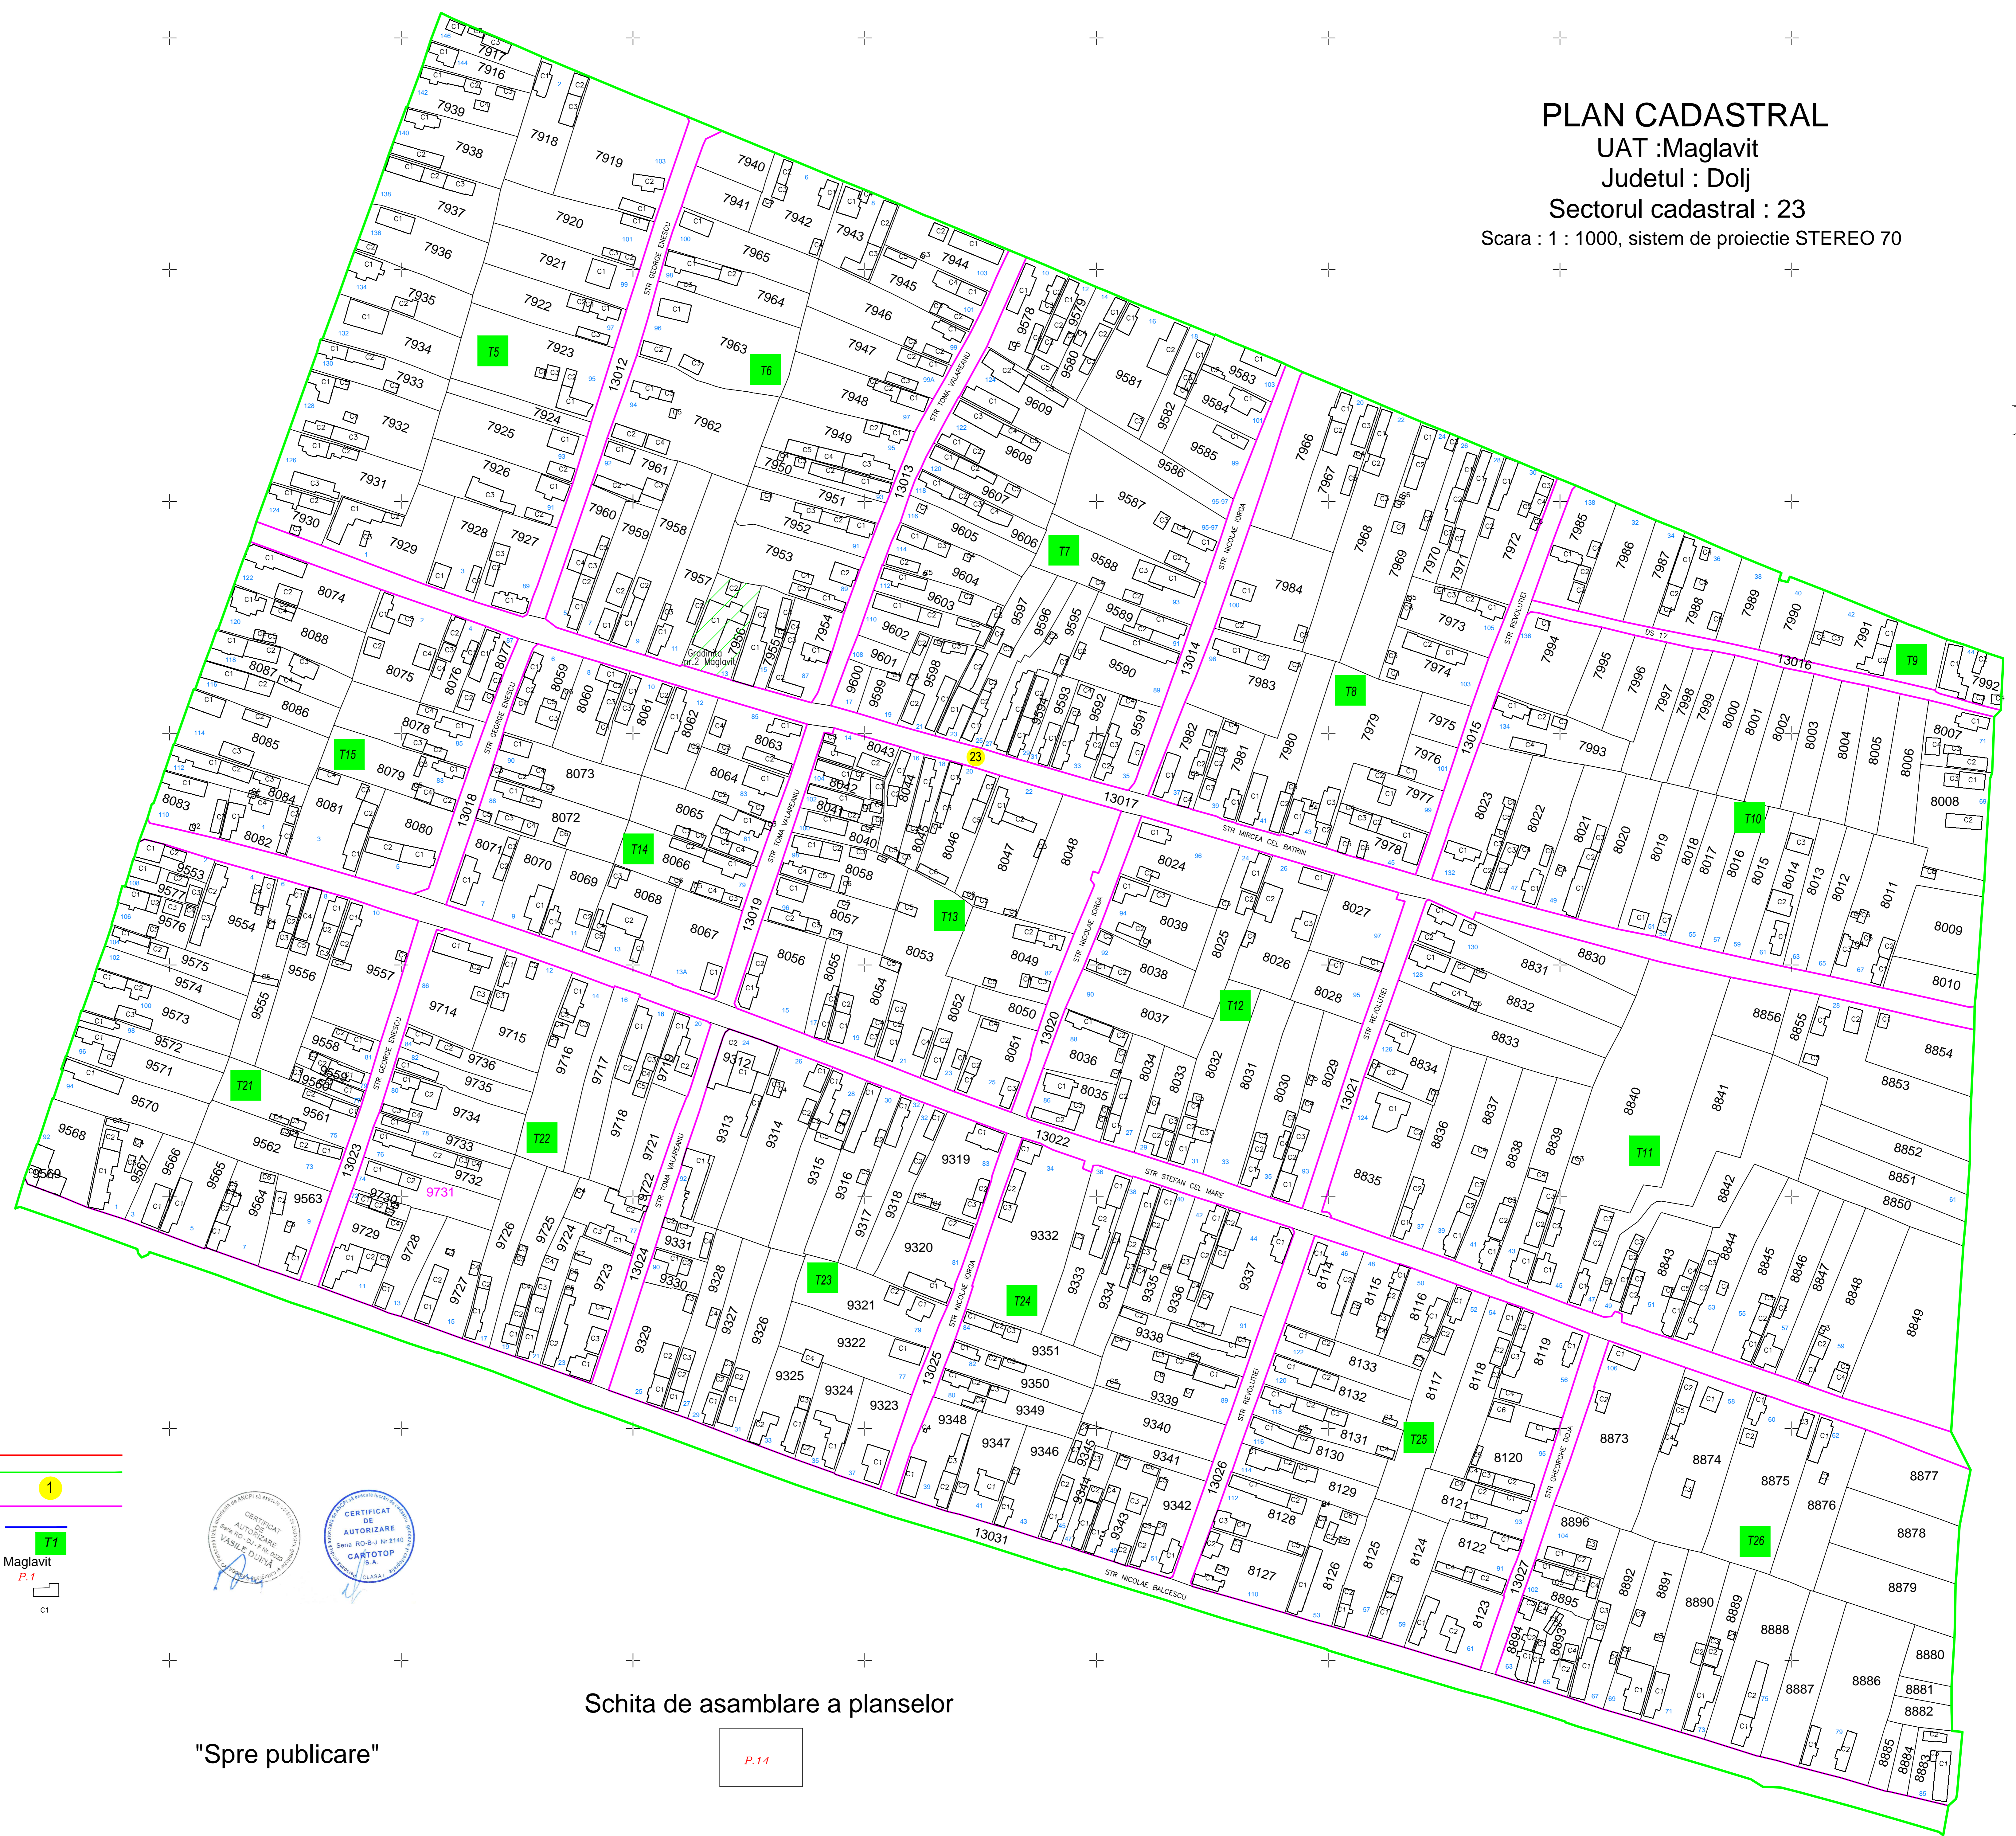

# PLAN CADASTRAL

UAT :Maglavit

Judetul : Dolj

Sectorul cadastral : 23

Scara : 1 : 1000, sistem de proiectie STEREO 70

### Legenda

- Limita UAT -
- Limita sector cadastral -
- Numar sector cadastral -
- Limita tarfale si cvartale -
- Limita intravilan -
- Numar tarfale si cvartale -
- Localitate -
- Numar planşa -
- Limita constructii -
- Identificator constructii -