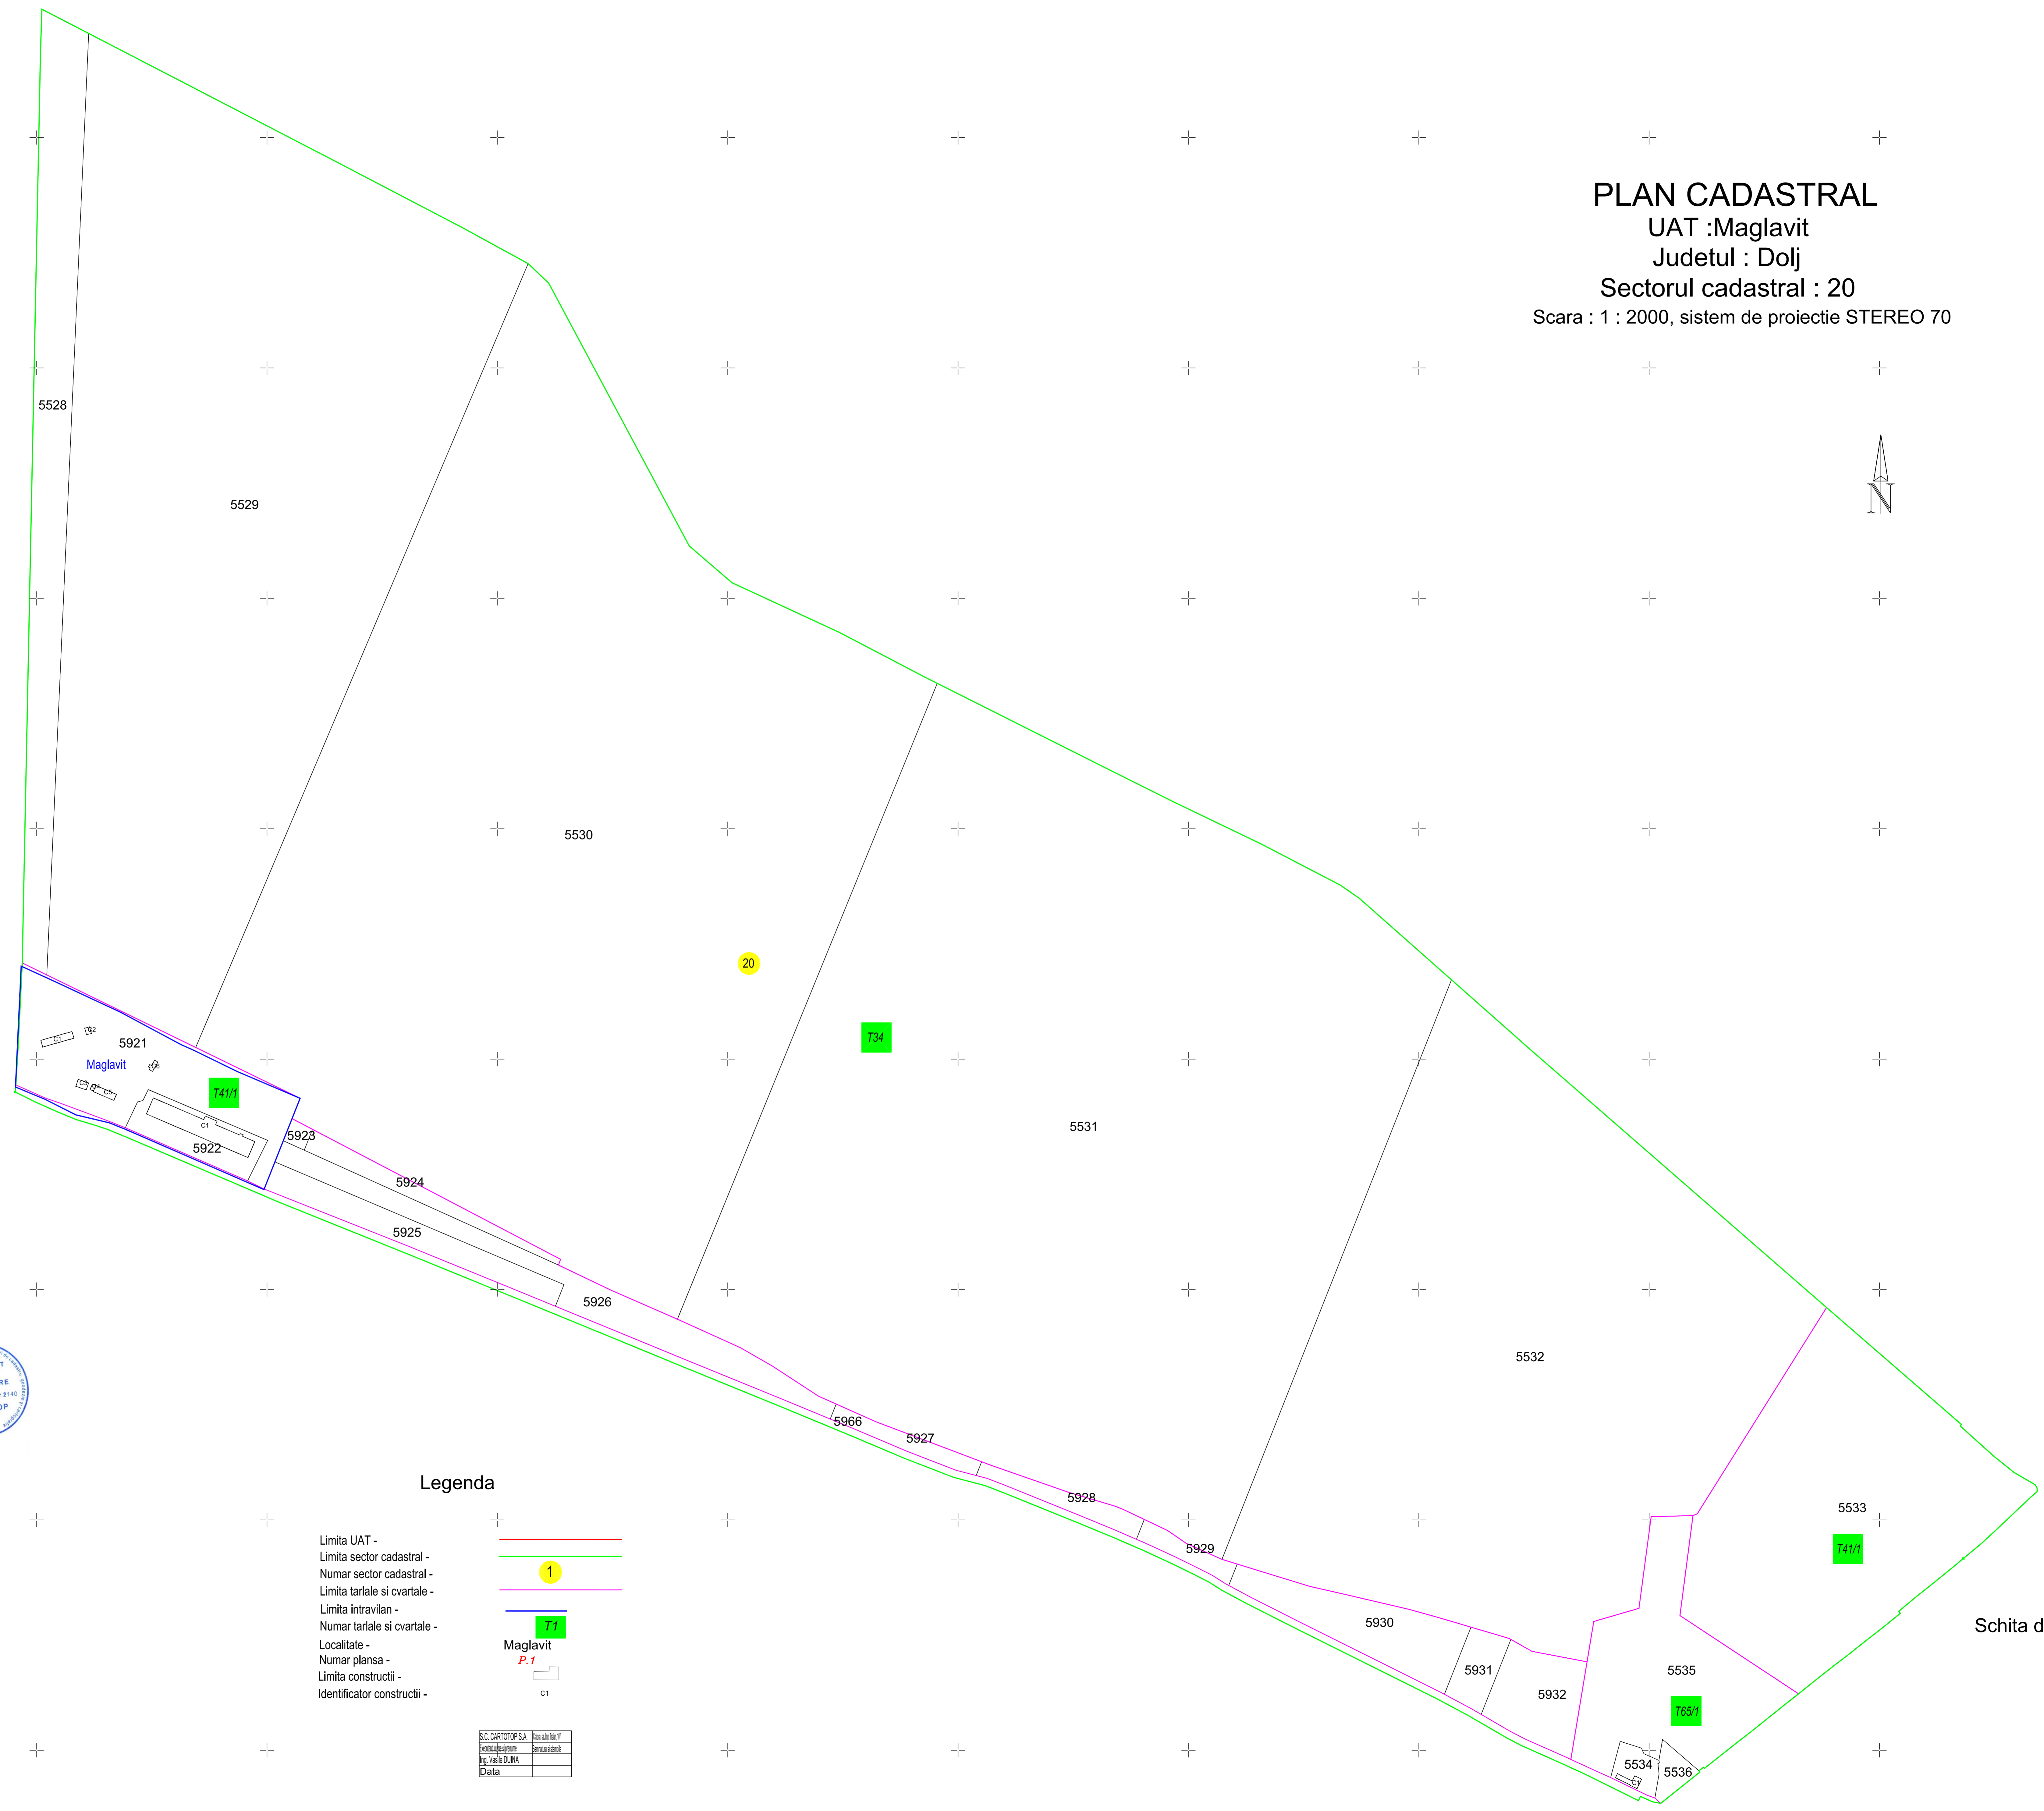

PLAN CADASTRAL
UAT :Maglavit
Judetul : Dolj
Sectorul cadastral : 20
Scara : 1 : 2000, sistem de proiectie STEREO 70

Legenda

- Limita UAT -
- Limita sector cadastral -
- ① Numar sector cadastral -
- Limita tarfale si cvartale -
- Limita intravilan -
- Numar tarfale si cvartale -
- Localitate -
- Numar plansa -
- Limita constructii -
- Identificator constructii -

"Spre publicare"

Schita de asamblare a planselor

P.9