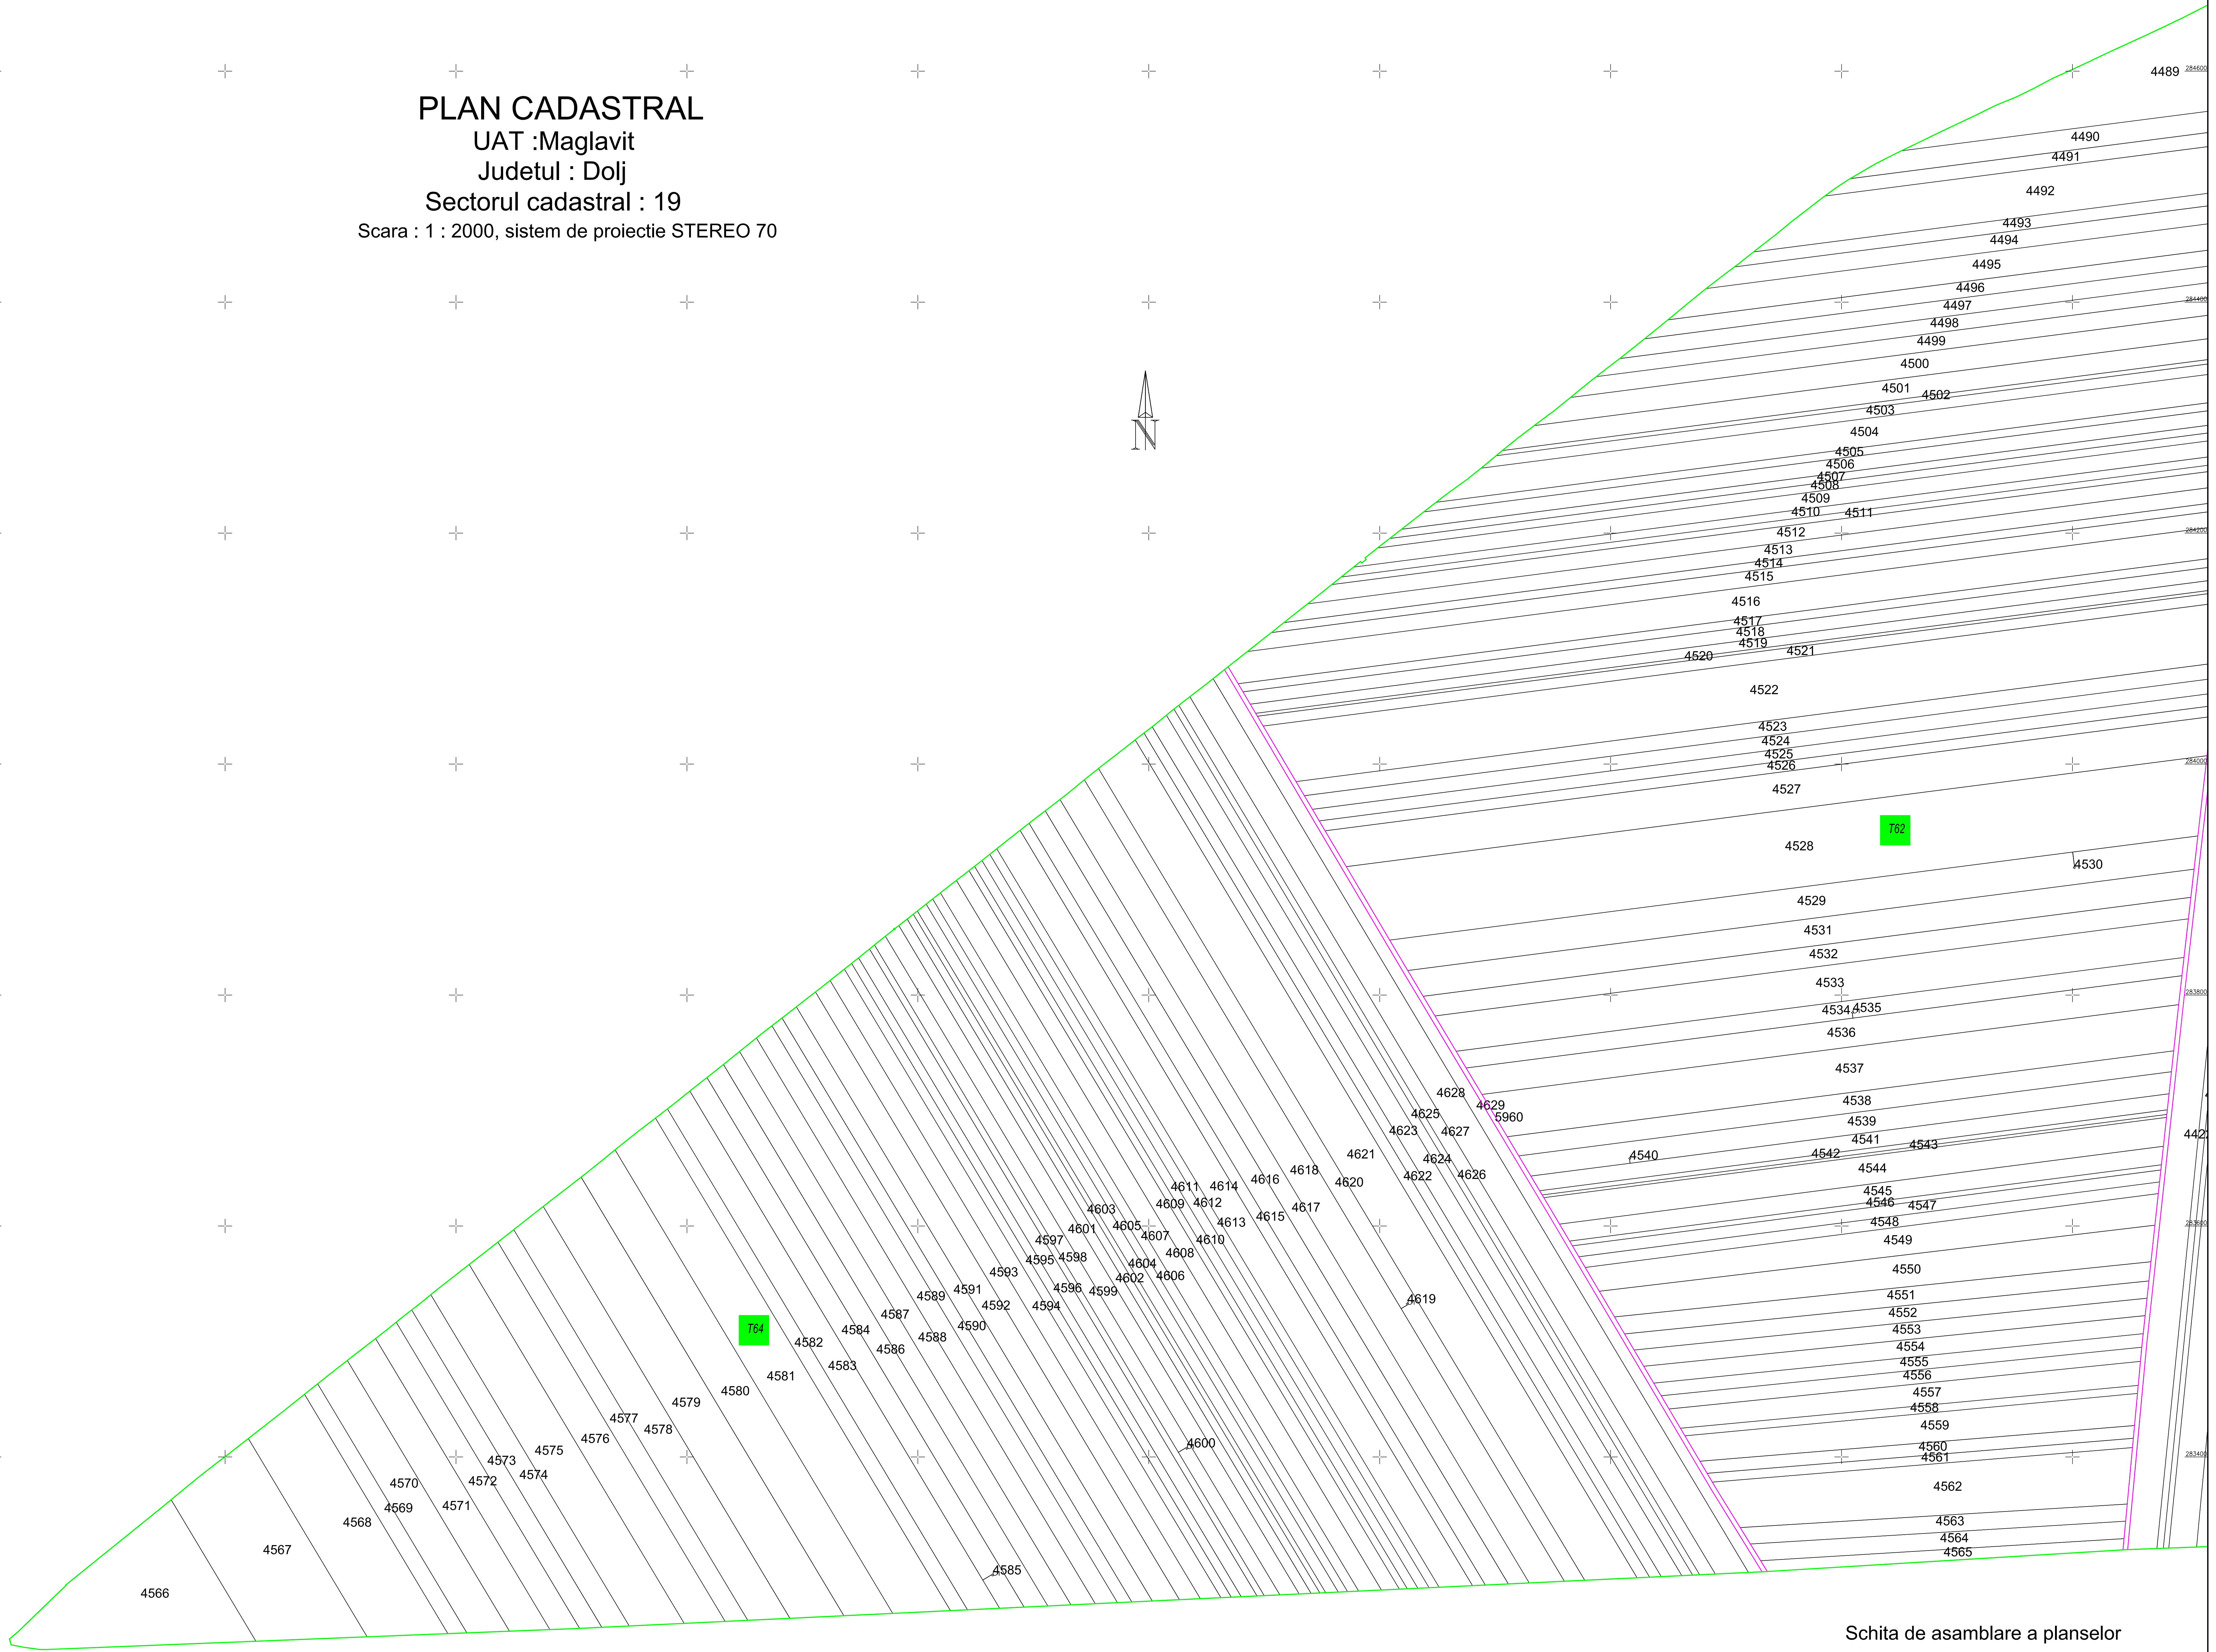

PLAN CADASTRAL
UAT :Maglavit
Judetul : Dolj
Sectorul cadastral : 19

Scara : 1 : 2000, sistem de proiectie STEREO 70

Schita cu dispunerea sectoarelor cadastrale

Schita de asamblare a planselor

"Spre publicare"