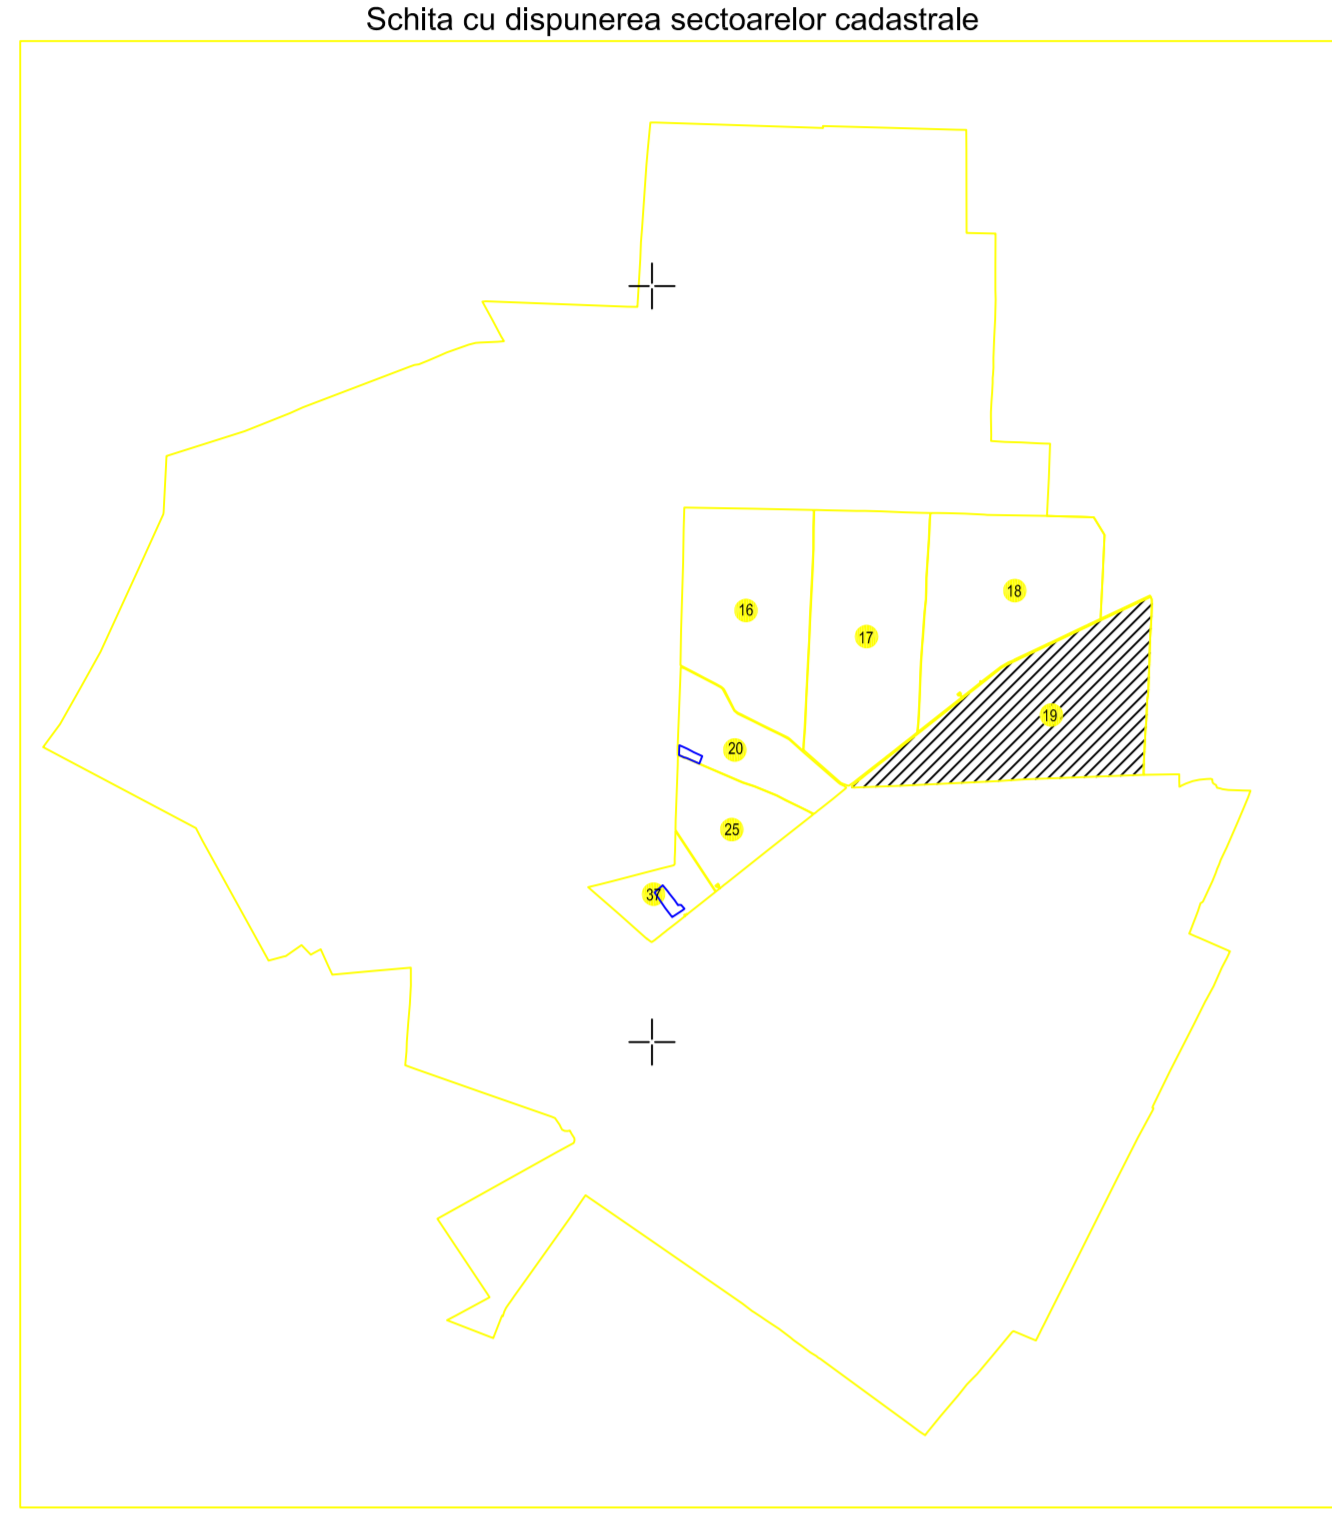

PLAN CADASTRAL  
UAT :Maglavit  
Judetul : Dolj  
Sectorul cadastral : 19

Scara : 1 : 2000, sistem de proiectie STEREO 70

Schita de asamblare a planselor

"Spre publicare"