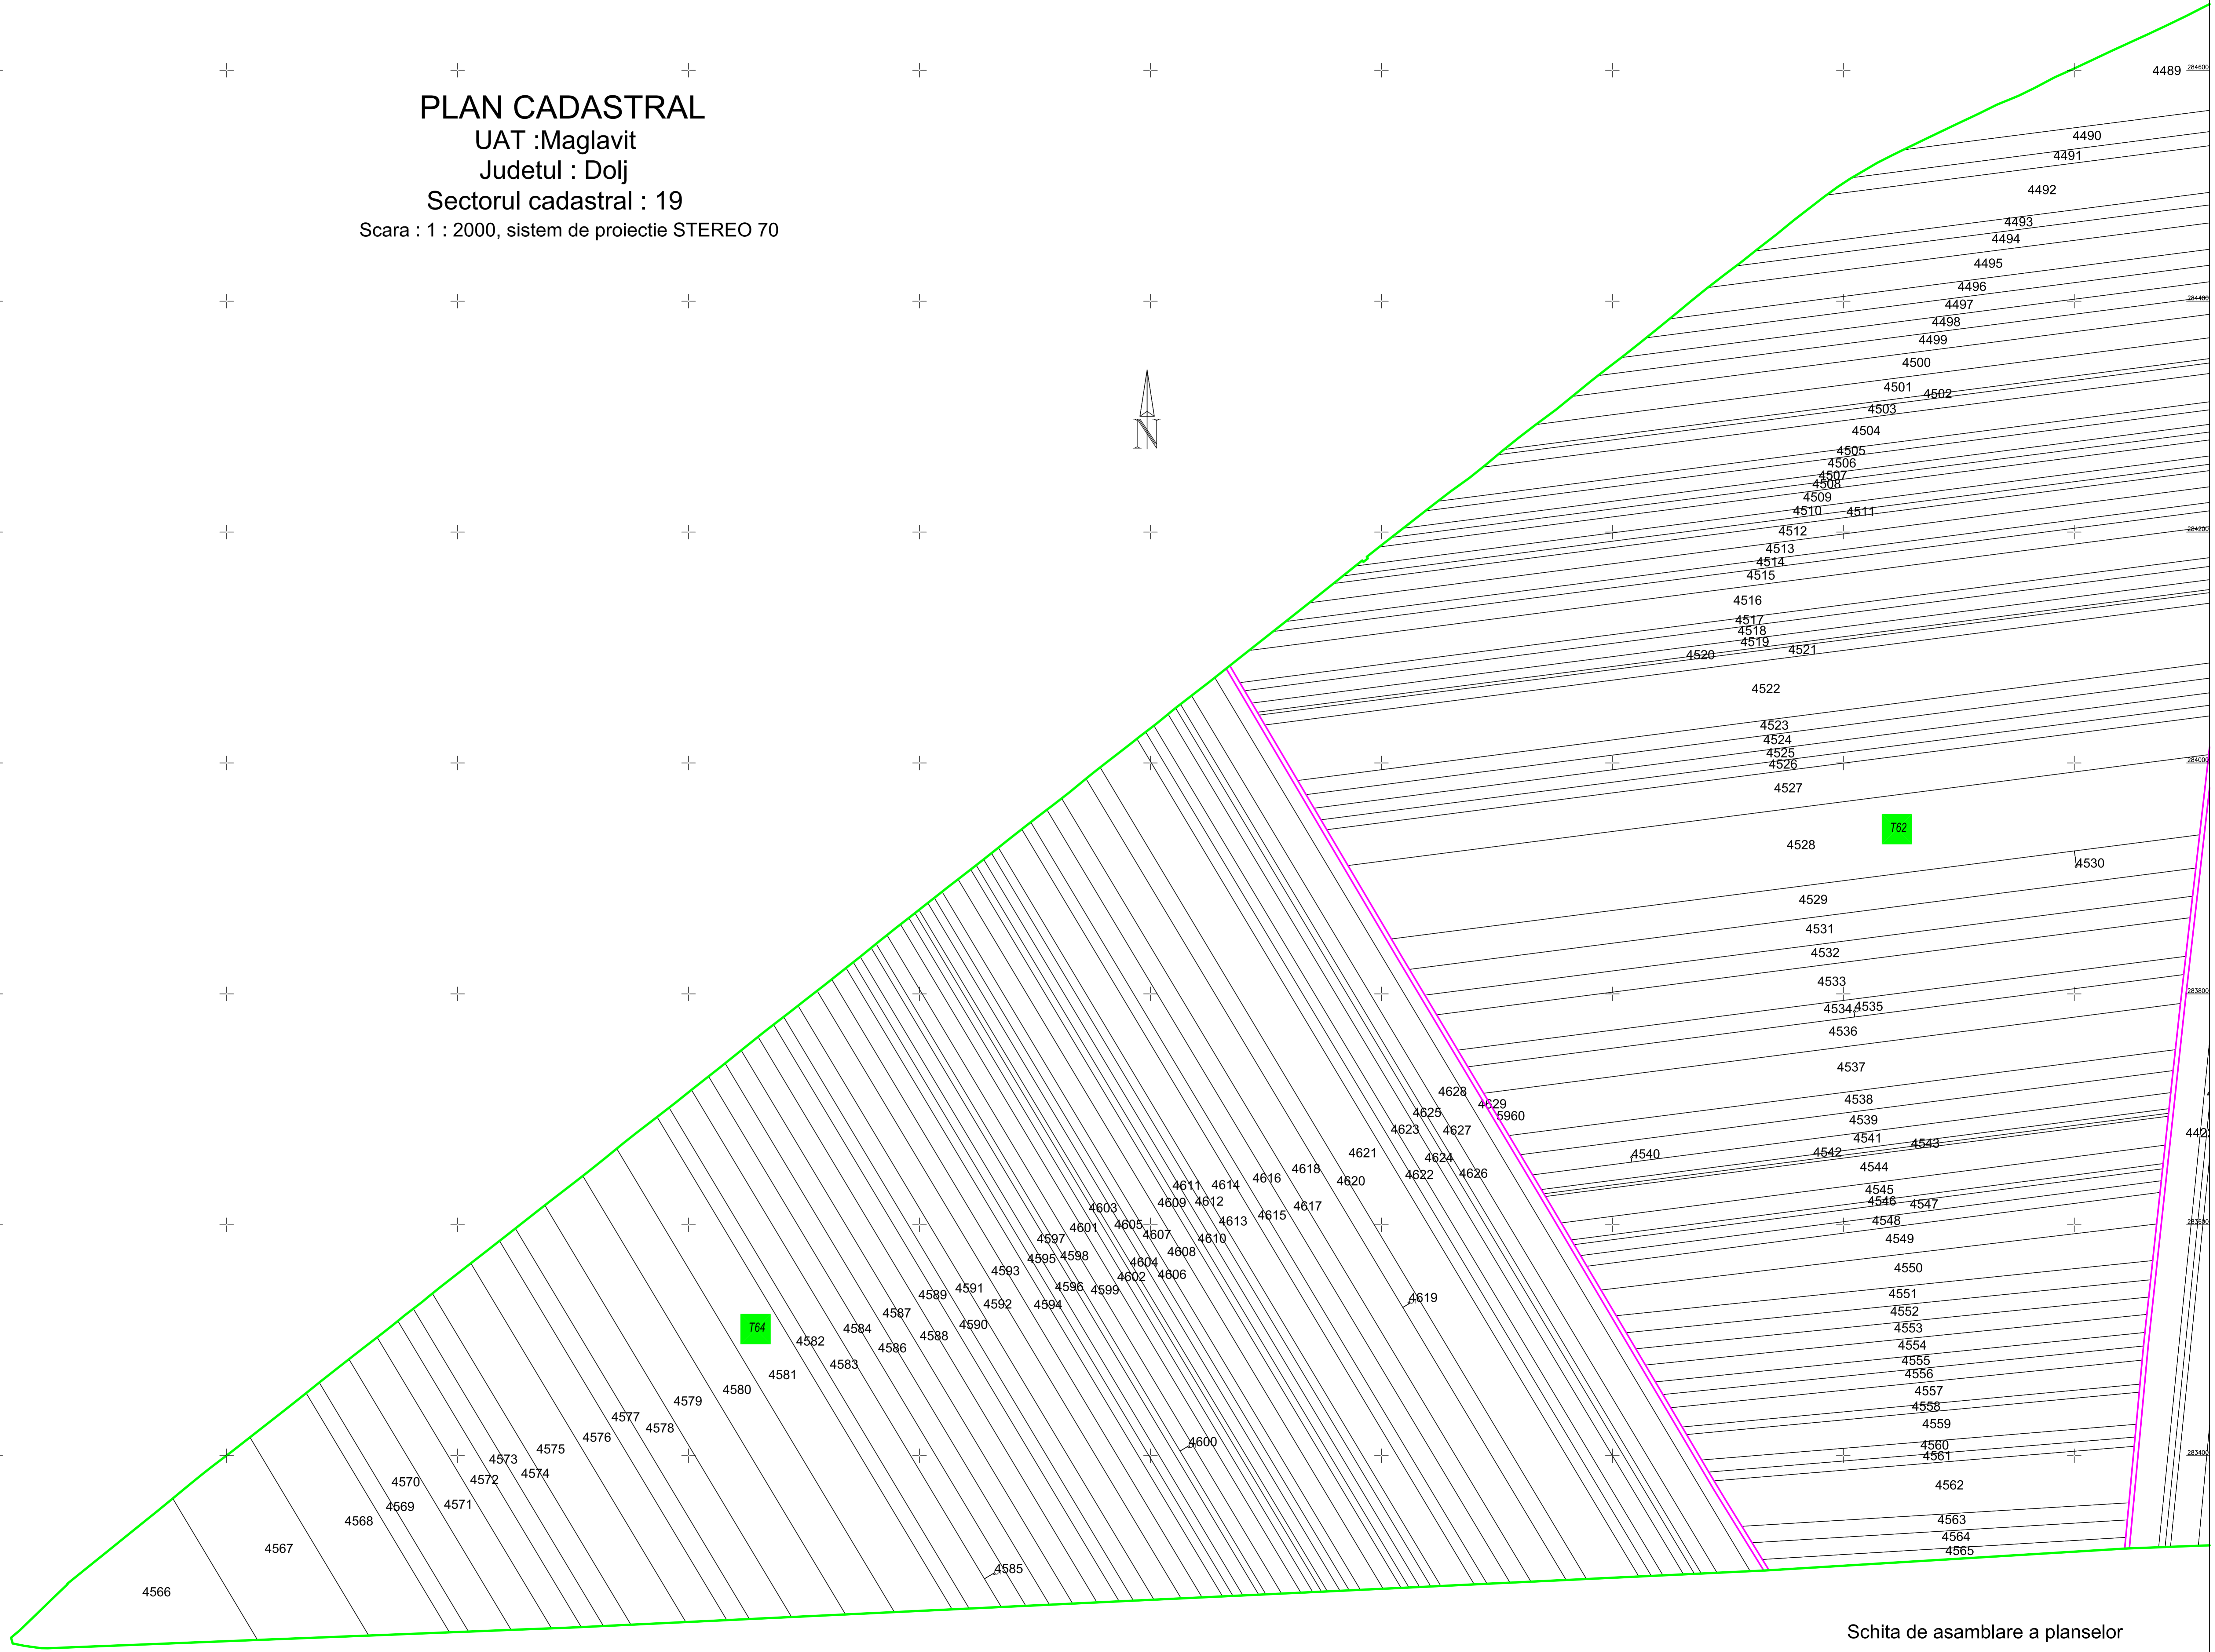

PLAN CADASTRAL  
UAT :Maglavit  
Judetul : Dolj  
Sectorul cadastral : 19

Scara : 1 : 2000, sistem de proiectie STEREO 70

Schita de asamblare a planselor

"Spre publicare"