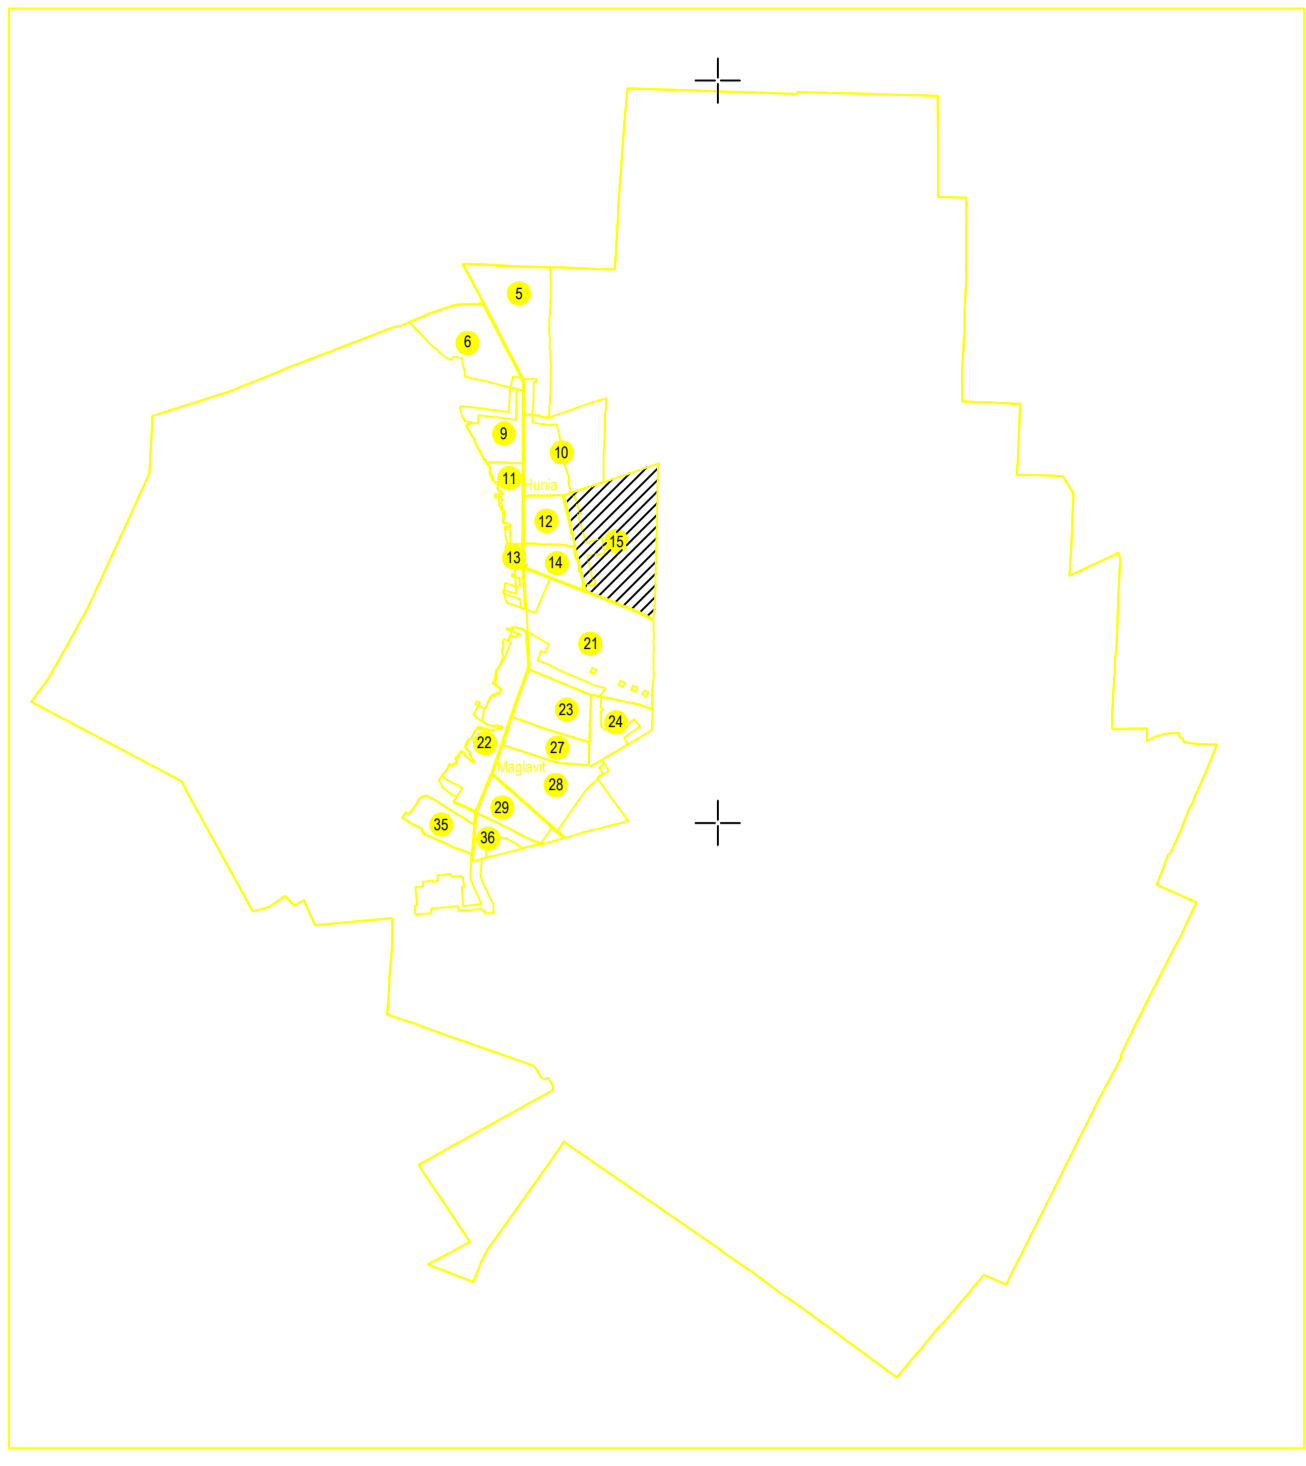

PLAN CADASTRAL

UAT :Maglavit

Judetul : Dolj

Sectorul cadastral : 15

Scara : 1 : 2000, sistem de proiectie STEREO 70

Schita cu dispunerea sectoarelor cadastrale

Legenda

- Limita UAT -
- Limita sector cadastral -
- Numar sector cadastral -
- Limita tarlate si cvartale -
- Limita intravilan -
- Numar tarlate si cvartale -
- Localitate -
- Numar plansa -
- Limita constructii -
- Identificator constructii -

Schita de asamblare a planselor

P.10

"Spre publicare"