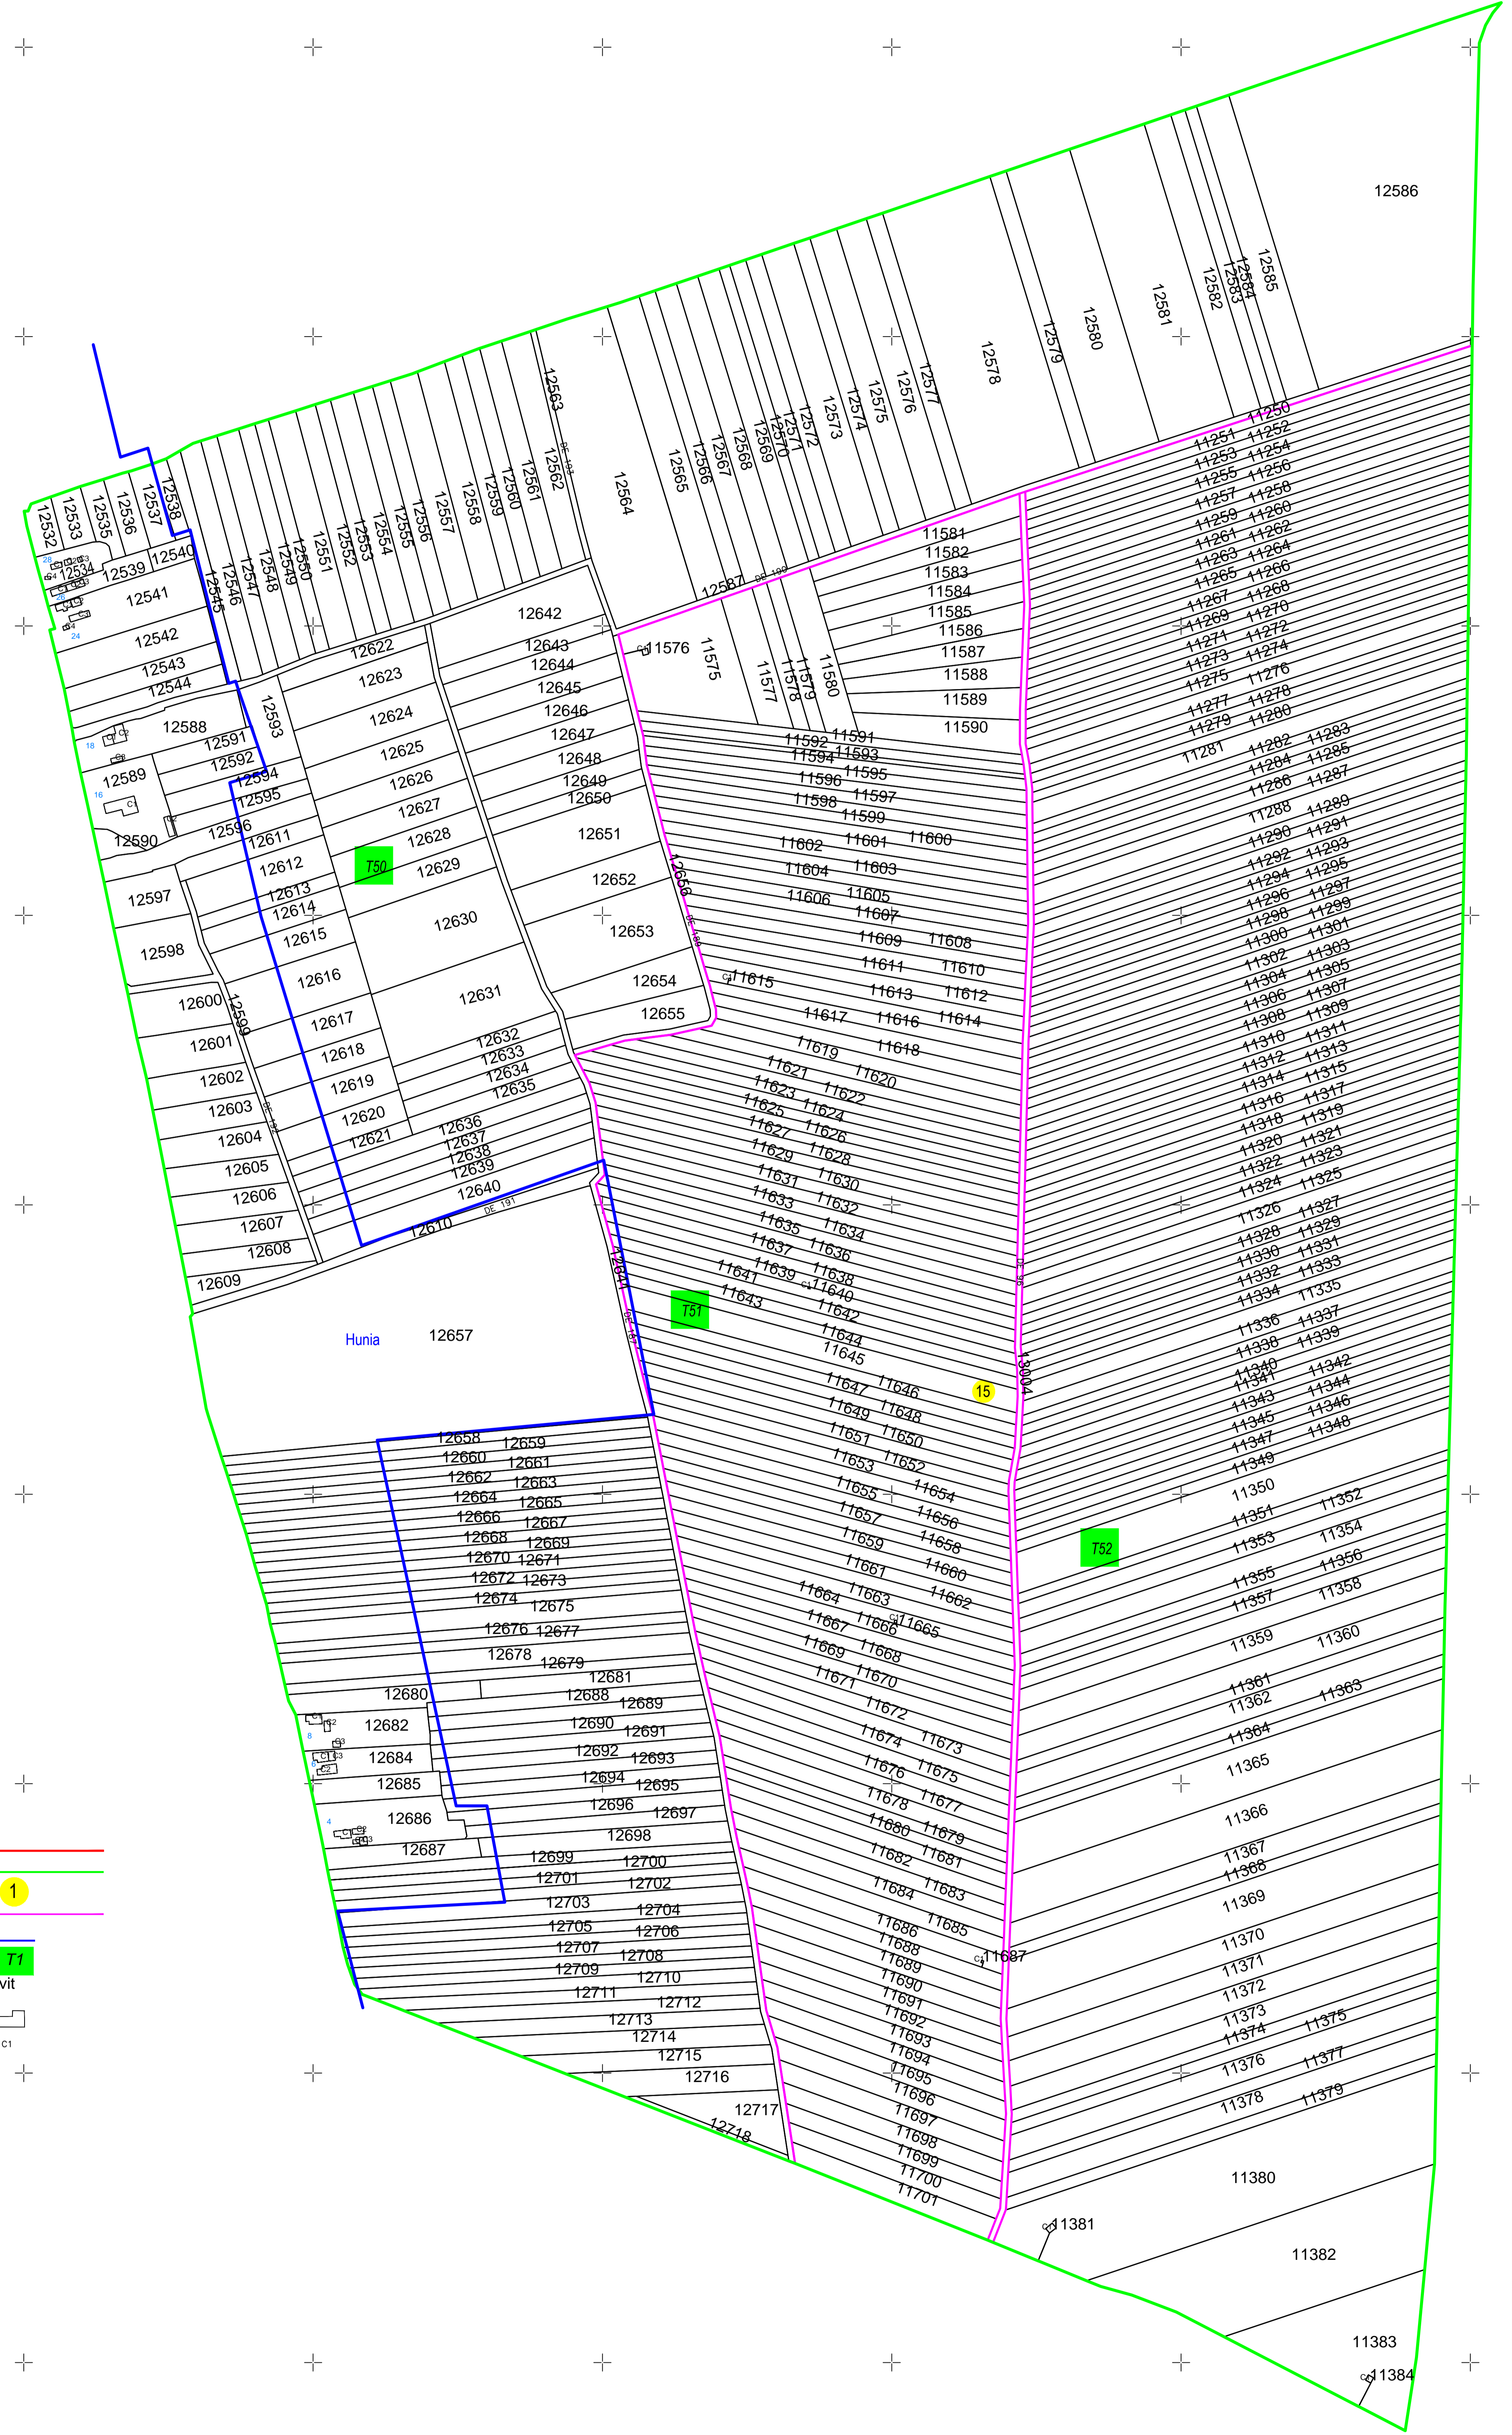

PLAN CADASTRAL

UAT :Maglavit

Judetul : Dolj

Sectorul cadastral : 15

Scara : 1 : 2000, sistem de proiectie STEREO 70

Schita cu dispunerea sectoarelor cadastrale

Legenda

- Limita UAT -
- Limita sector cadastral -
- Numar sector cadastral -
- Limita tarlate si cvartale -
- Limita intravilan -
- Numar tarlate si cvartale -
- Localitate -
- Numar plansa -
- Limita constructii -
- Identificator constructii -

Schita de asamblare a planselor

P.10

"Spre publicare"