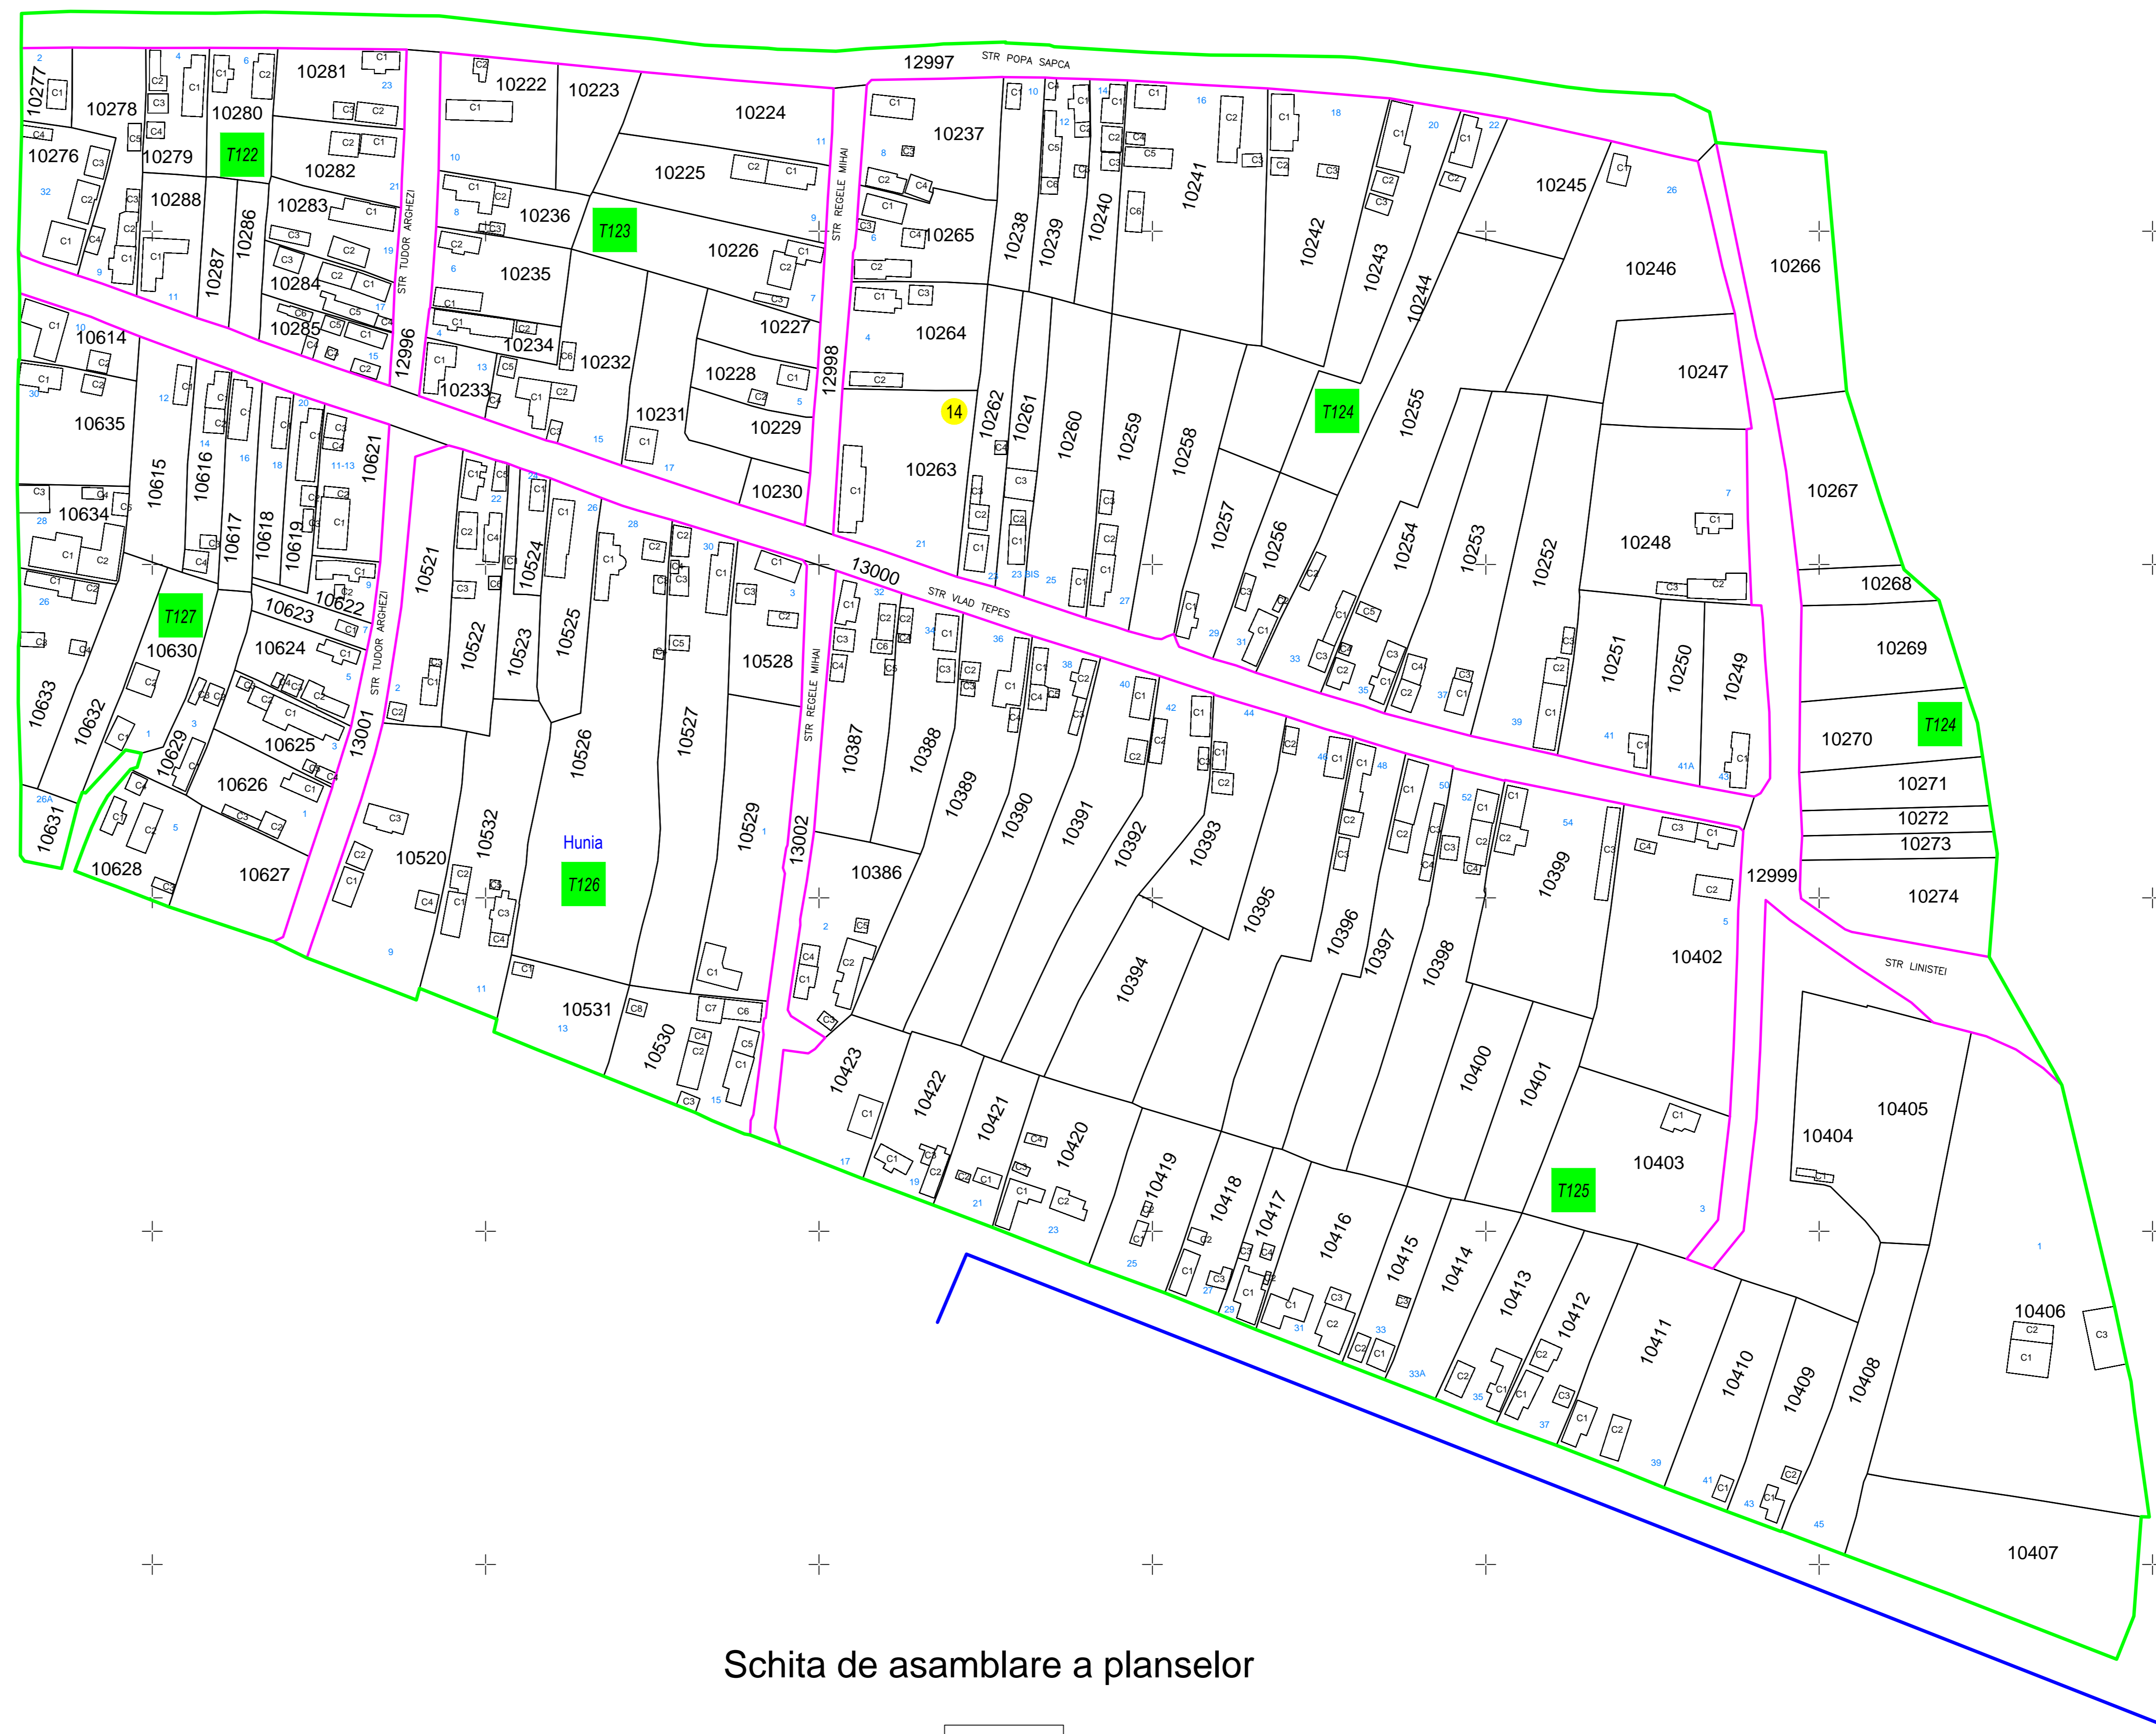

PLAN CADASTRAL

UAT :Maglavit

Judetul : Dolj

Sectorul cadastral : 14

Scara : 1 : 1000, sistem de proiectie STEREO 70

Schita de asamblare a planselor

P.9

Legenda

- Limita UAT -
- Limita sector cadastral -
- Numar sector cadastral -
- Limita tariale si cvartale -
- Limita intravilan -
- Numar tariale si cvartale -
- Localitate -
- Numar planșa -
- Limita constructii -
- Identificator constructii -

1

71

Maglavit

P.1

C1

"Spre publicare"

P.9